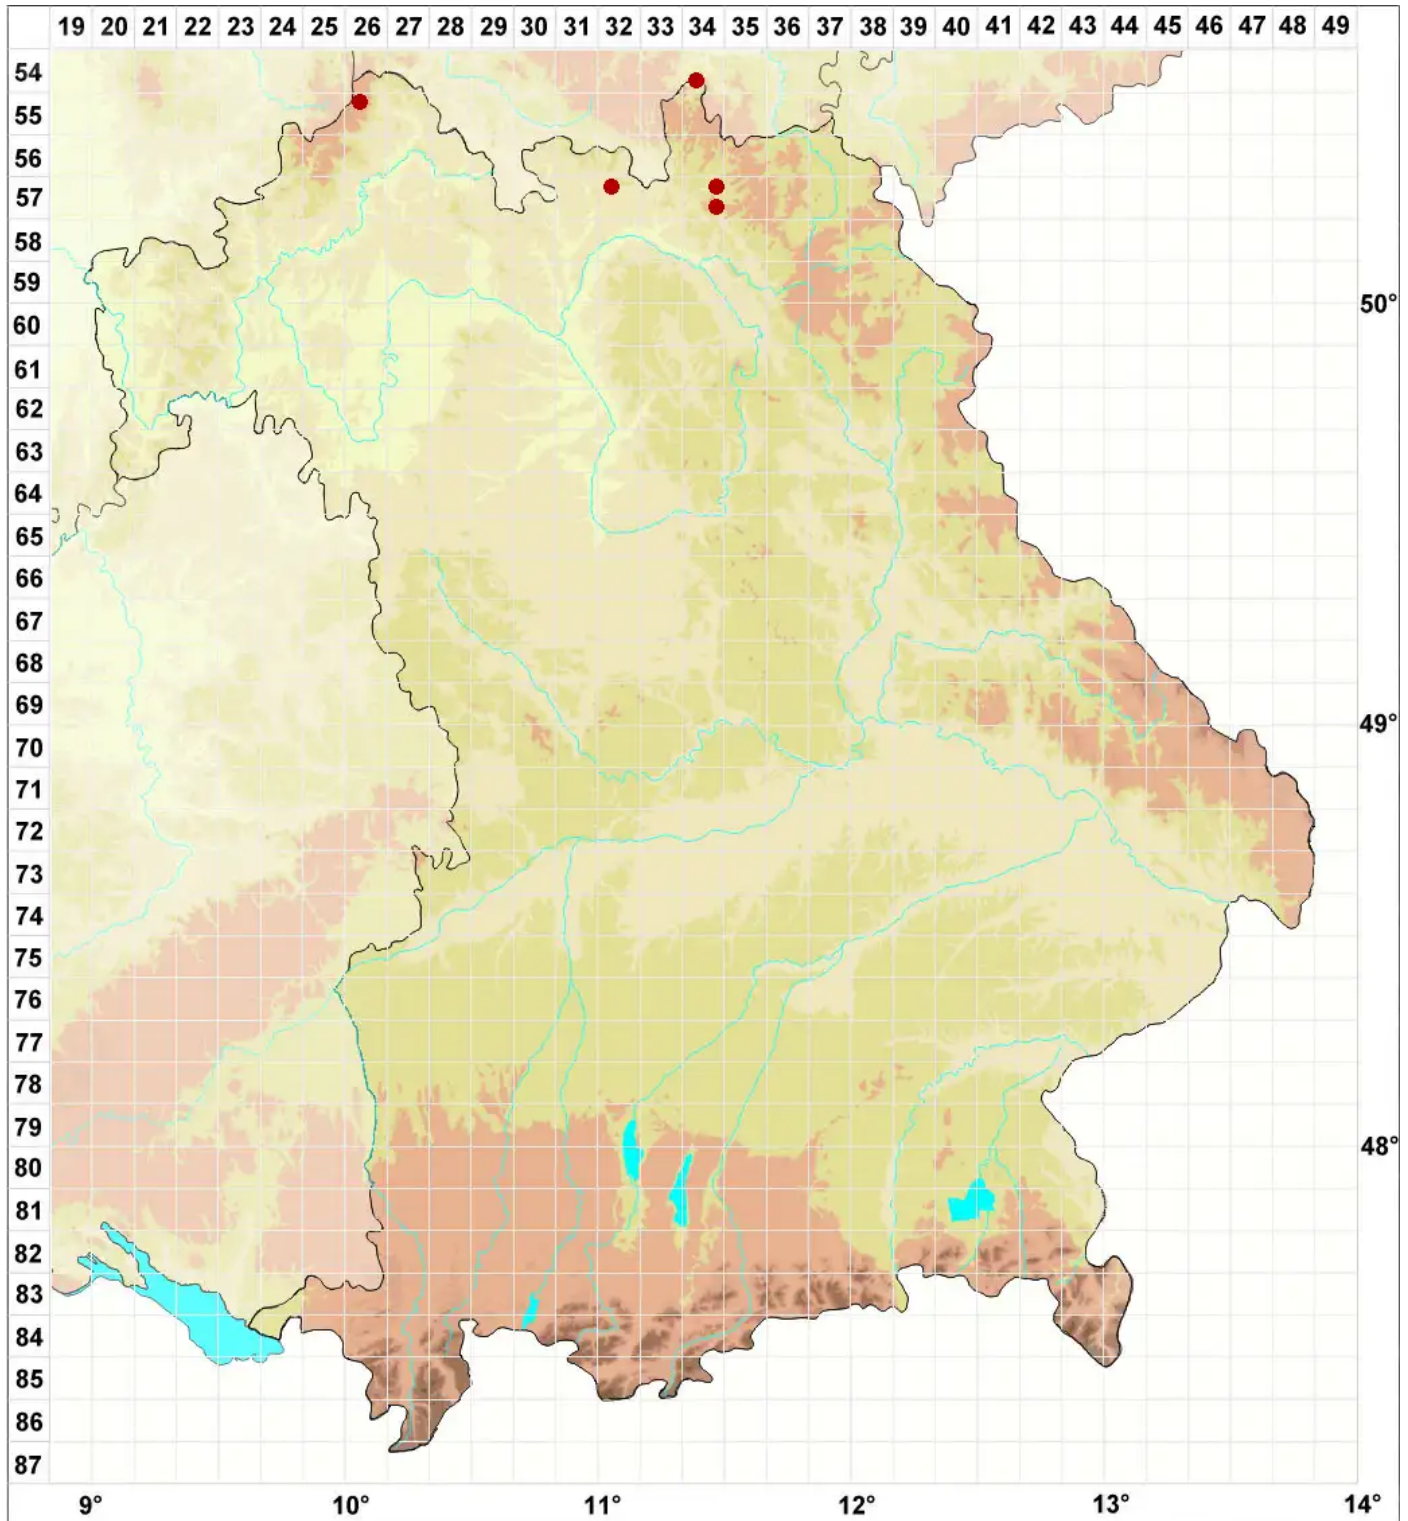

# Lichenomphalia umbellifera (L.) Redhead, Lutzoni, Moncalvo

## Heide-Hutflechte

Legende:

**Symbole:**

Ausgefülltes Symbol:  
Zeitraum von 1980 bis heute (Aktuelle Angabe)

Leeres Symbol:  
Zeitraum vor 1980 (Altangabe)

Quadrat: Herbarbeleg