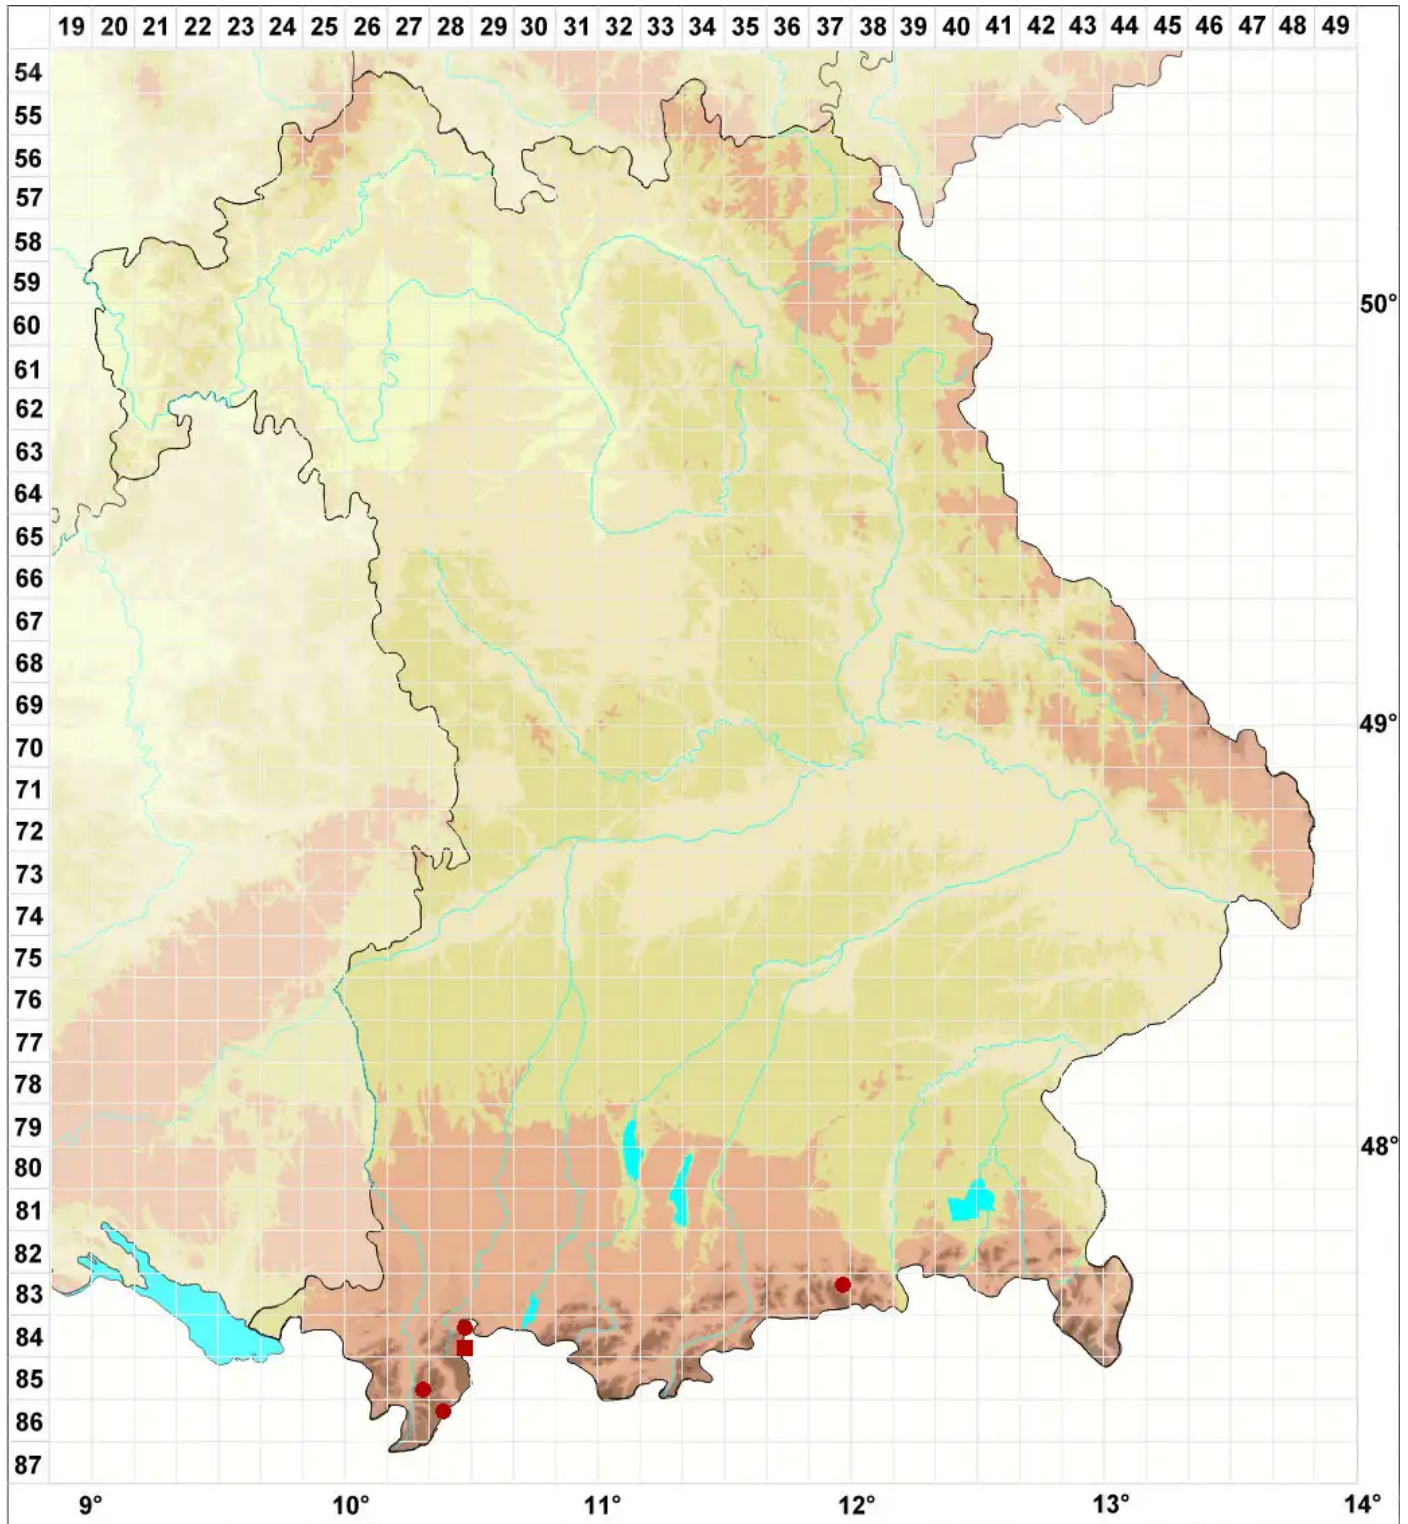

Lichenomphalia hudsoniana (H. S. Jenn.) Redhead, Lutzoni, M

Muschel-Hutflechte

Legende:

Symbole:
Ausgefülltes Symbol:
Zeitraum von 1980 bis heute (Aktuelle Angabe)
Leeres Symbol:
Zeitraum vor 1980 (Altangabe)
Quadrat: Herbarbeleg