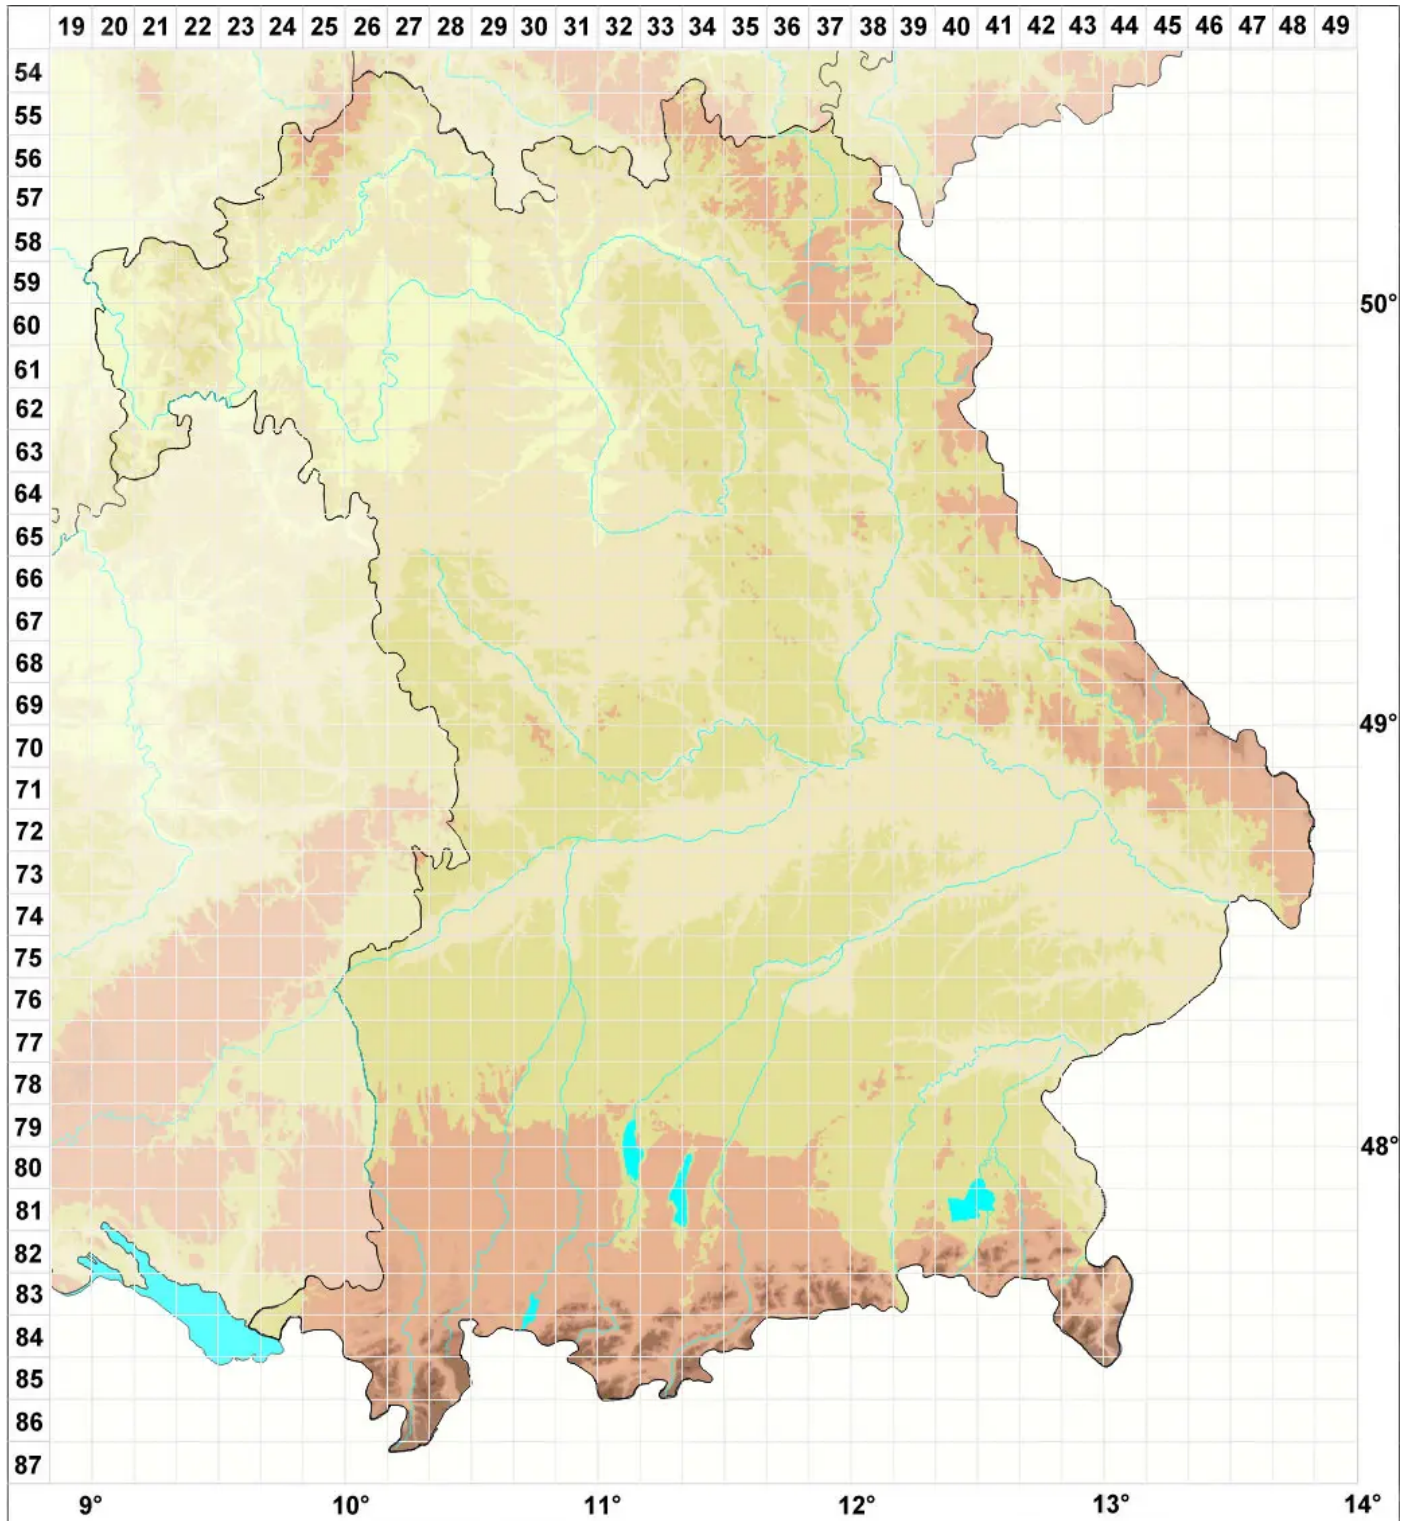

Graphina anguina (Mont.) Müll. Arg.

Legende:

Symbole:

Ausgefülltes Symbol:
Zeitraum von 1980 bis heute (Aktuelle Angabe)

Leeres Symbol:
Zeitraum vor 1980 (Altangabe)

Quadrat: Herbarbeleg