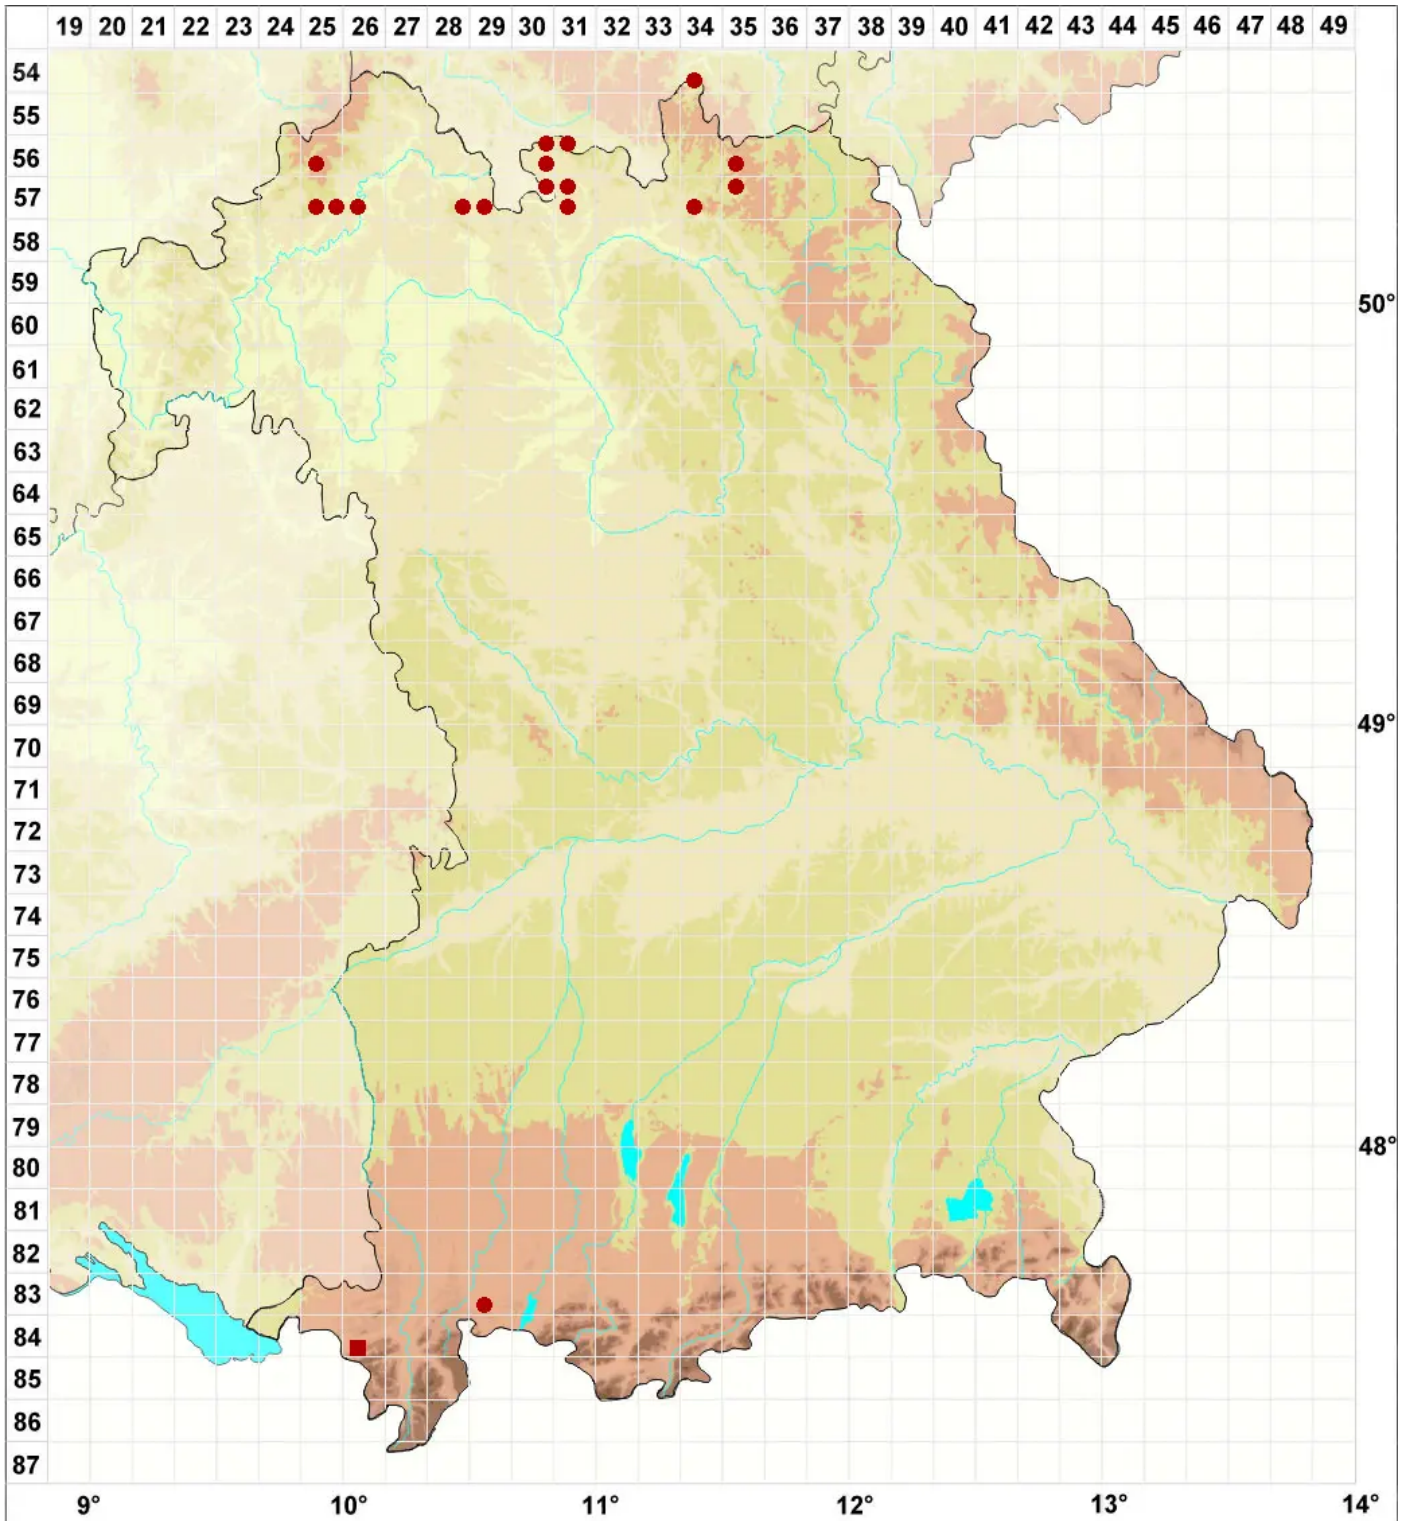

Graphis betulina (Pers.) Ach

Legende:

- Symbole:**
- Ausgefülltes Symbol:
Zeitraum von 1980 bis heute (Aktuelle Angabe)
 - Leeres Symbol:
Zeitraum vor 1980 (Altangabe)
 - Quadrat: Herbarbeleg