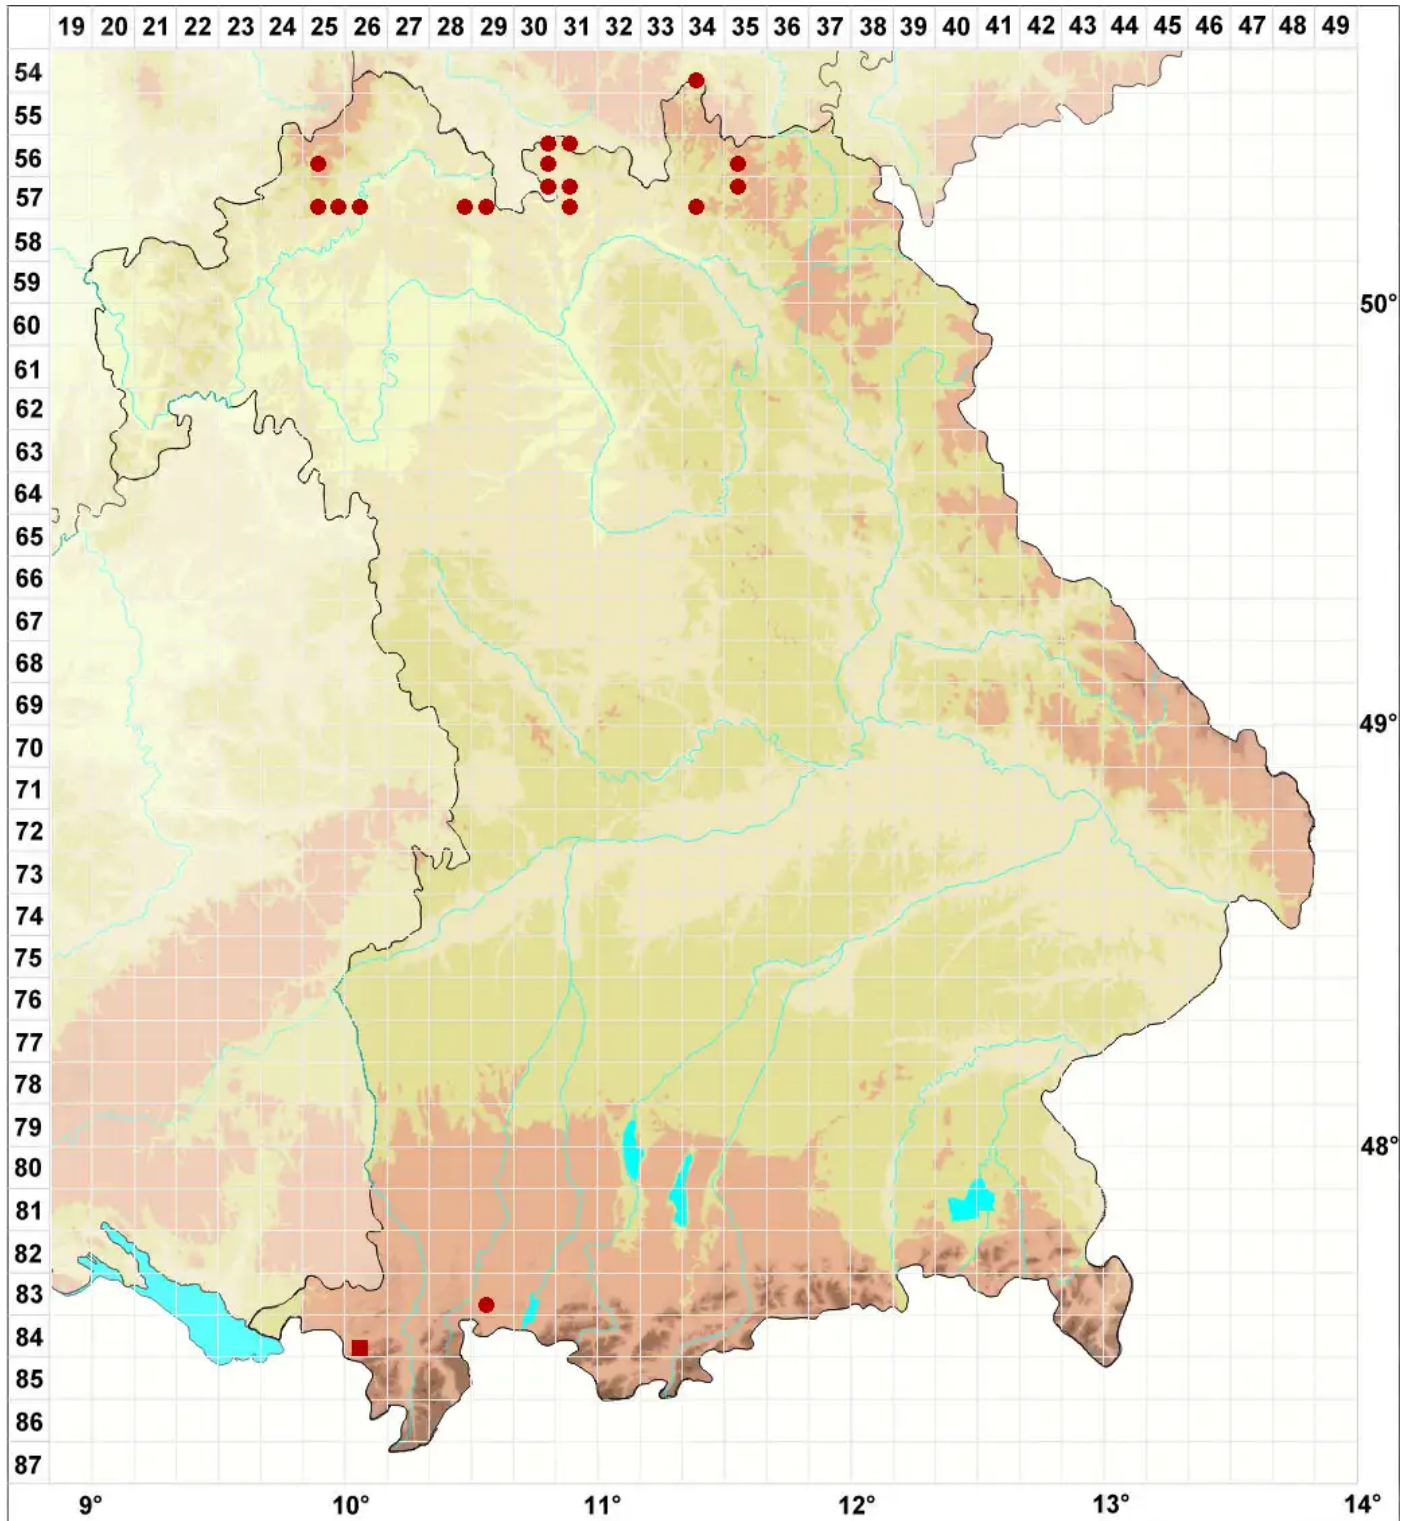

Graphis betulina (Pers.) Ach

Legende:

Symbole:
 Ausgefülltes Symbol:
 Zeitraum von 1980 bis heute (Aktuelle Angabe)
 Leeres Symbol:
 Zeitraum vor 1980 (Altangabe)
 Quadrat: Herbarbeleg