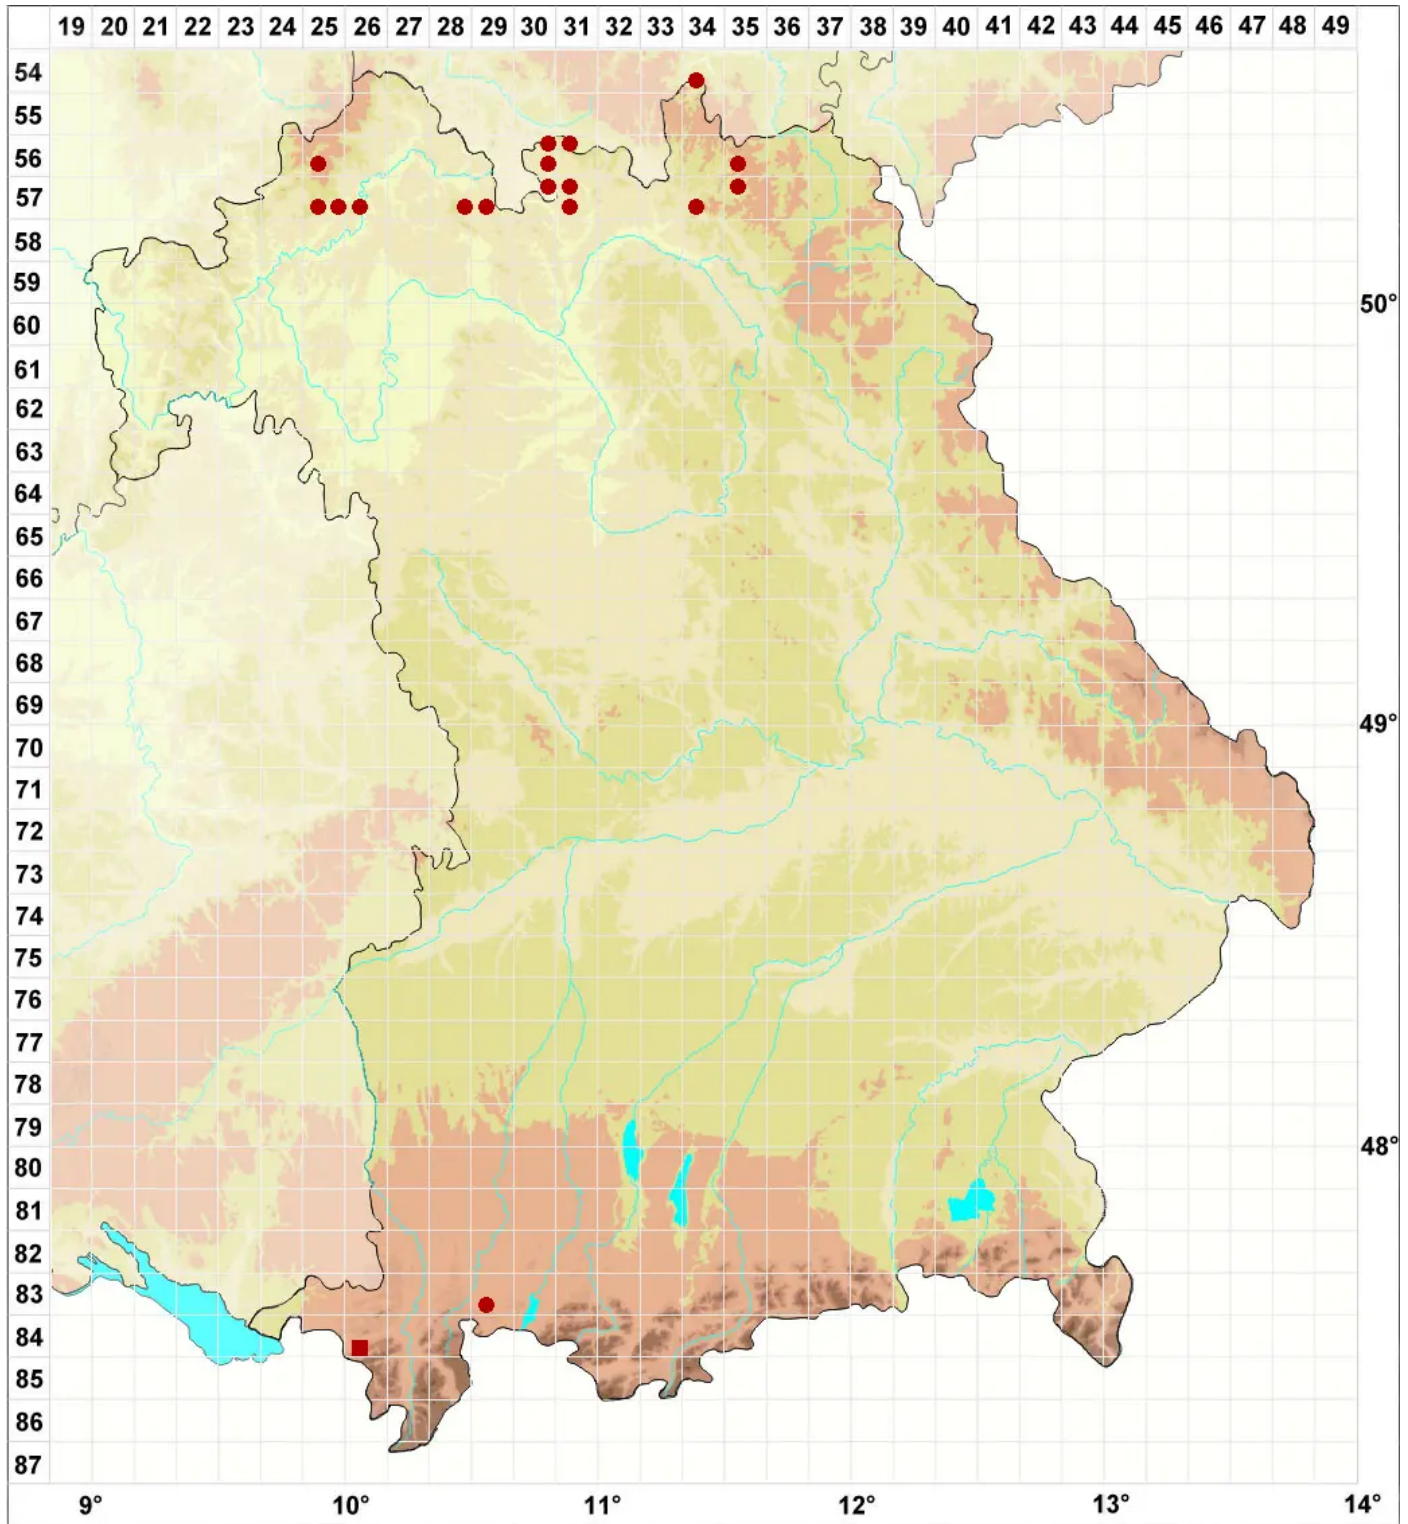

# Graphis betulina (Pers.) Ach

Legende:

- Symbole:**
- Ausgefülltes Symbol:  
Zeitraum von 1980 bis heute (Aktuelle Angabe)
  - Leeres Symbol:  
Zeitraum vor 1980 (Altangabe)
  - Quadrat: Herbarbeleg