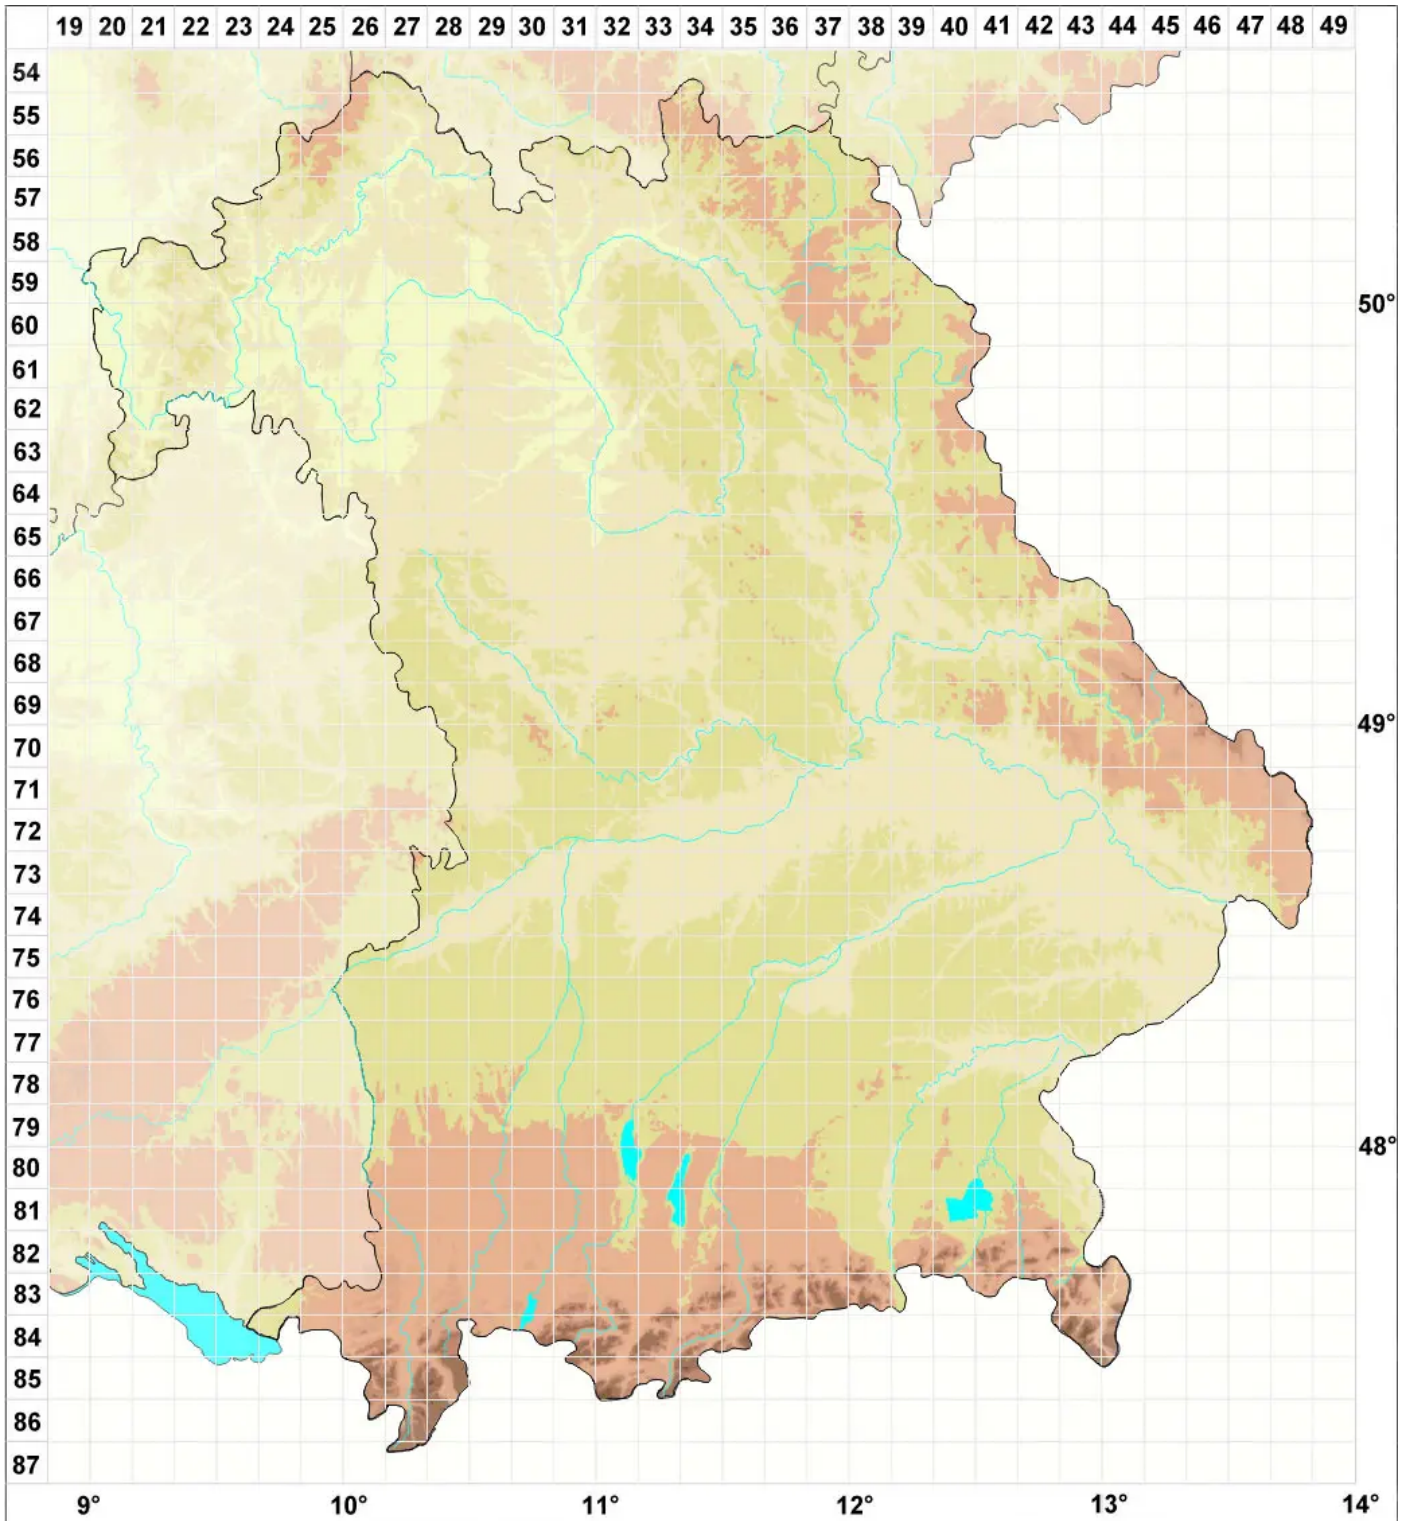

Graphis elegans (Borrer ex Sm.) Ach.

Zierliche Schriftflechte

Legende:

- Symbole:**
Ausgefülltes Symbol:
Zeitraum von 1980 bis heute (Aktuelle Angabe)
Leeres Symbol:
Zeitraum vor 1980 (Altangabe)
Quadrat: Herbarbeleg