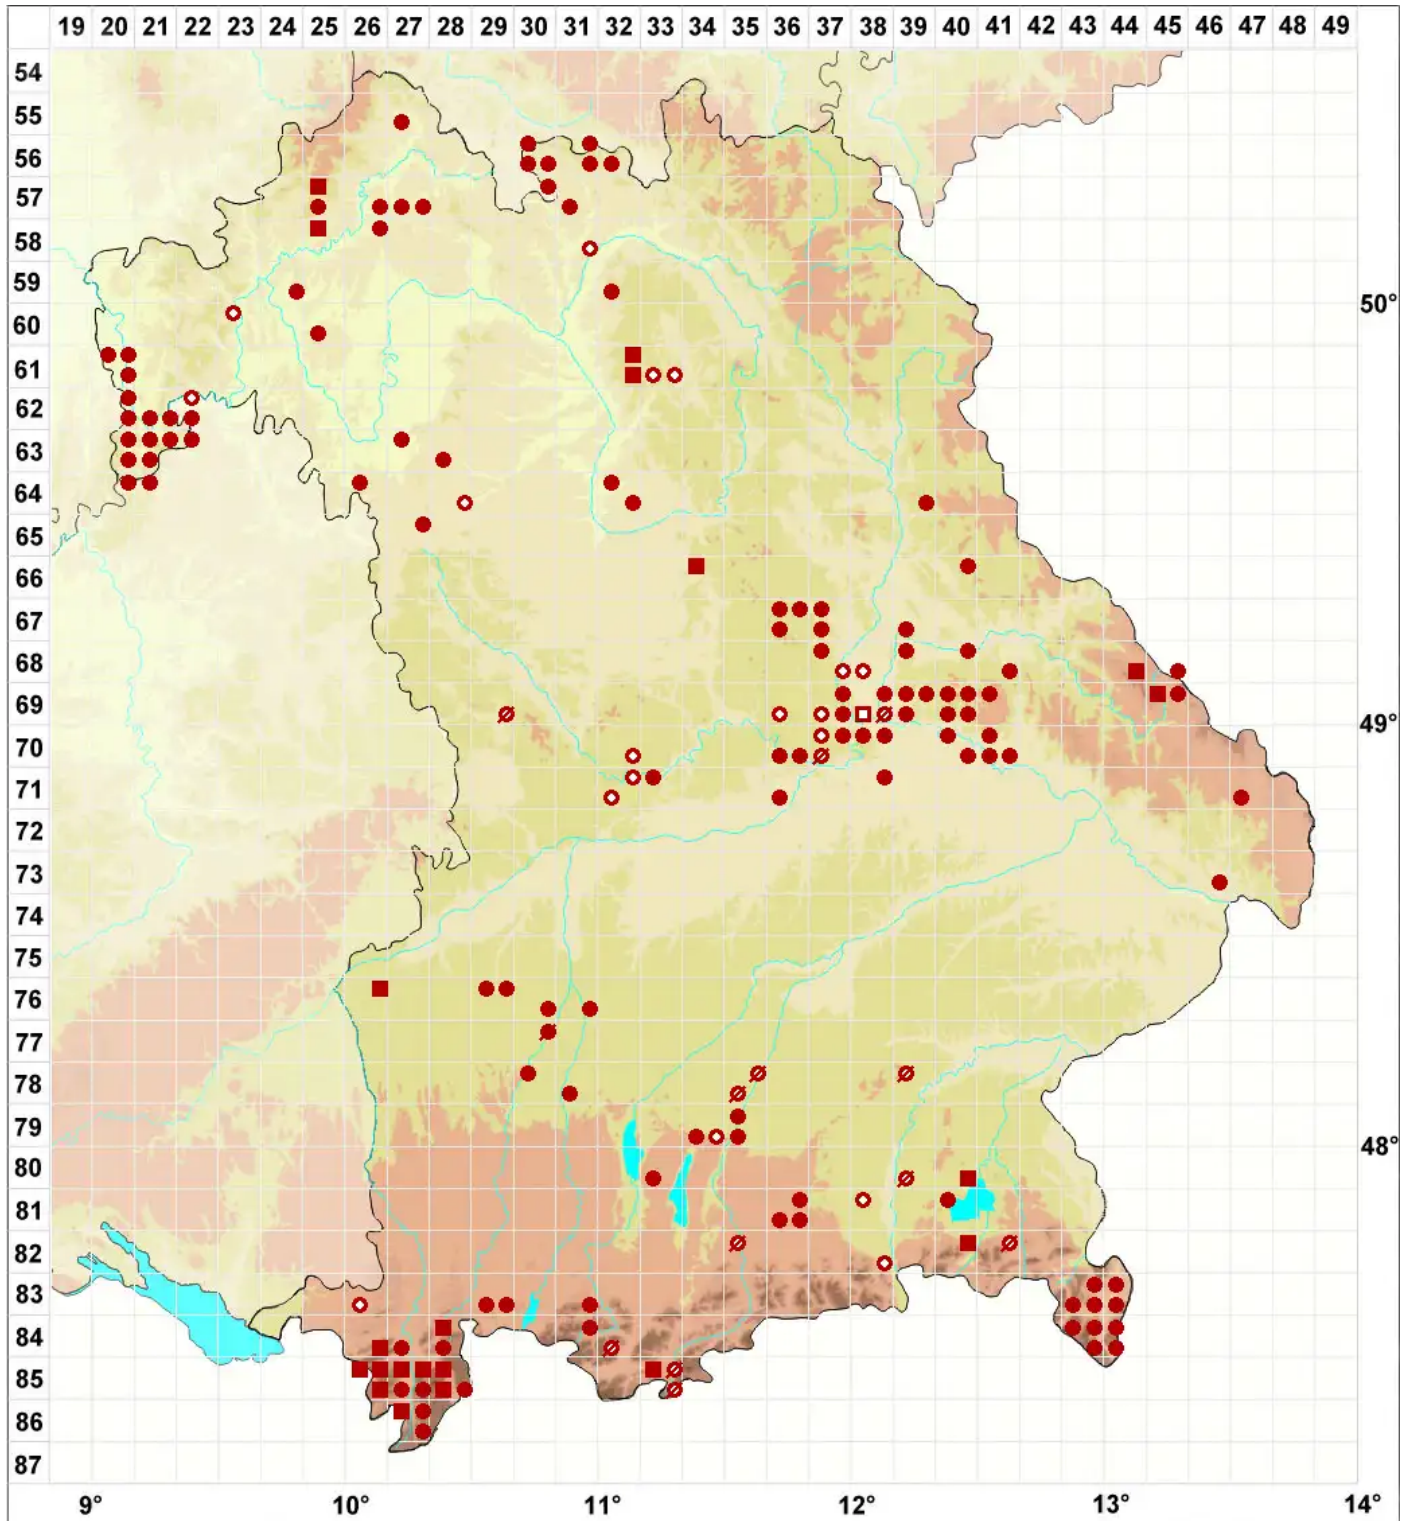

Graphis scripta (L.) Ach.

Echte Schriftflechte

Legende:

Symbole:

Ausgefülltes Symbol:
Zeitraum von 1980 bis heute (Aktuelle Angabe)

Leeres Symbol:
Zeitraum vor 1980 (Altangabe)

Quadrat: Herbarbeleg