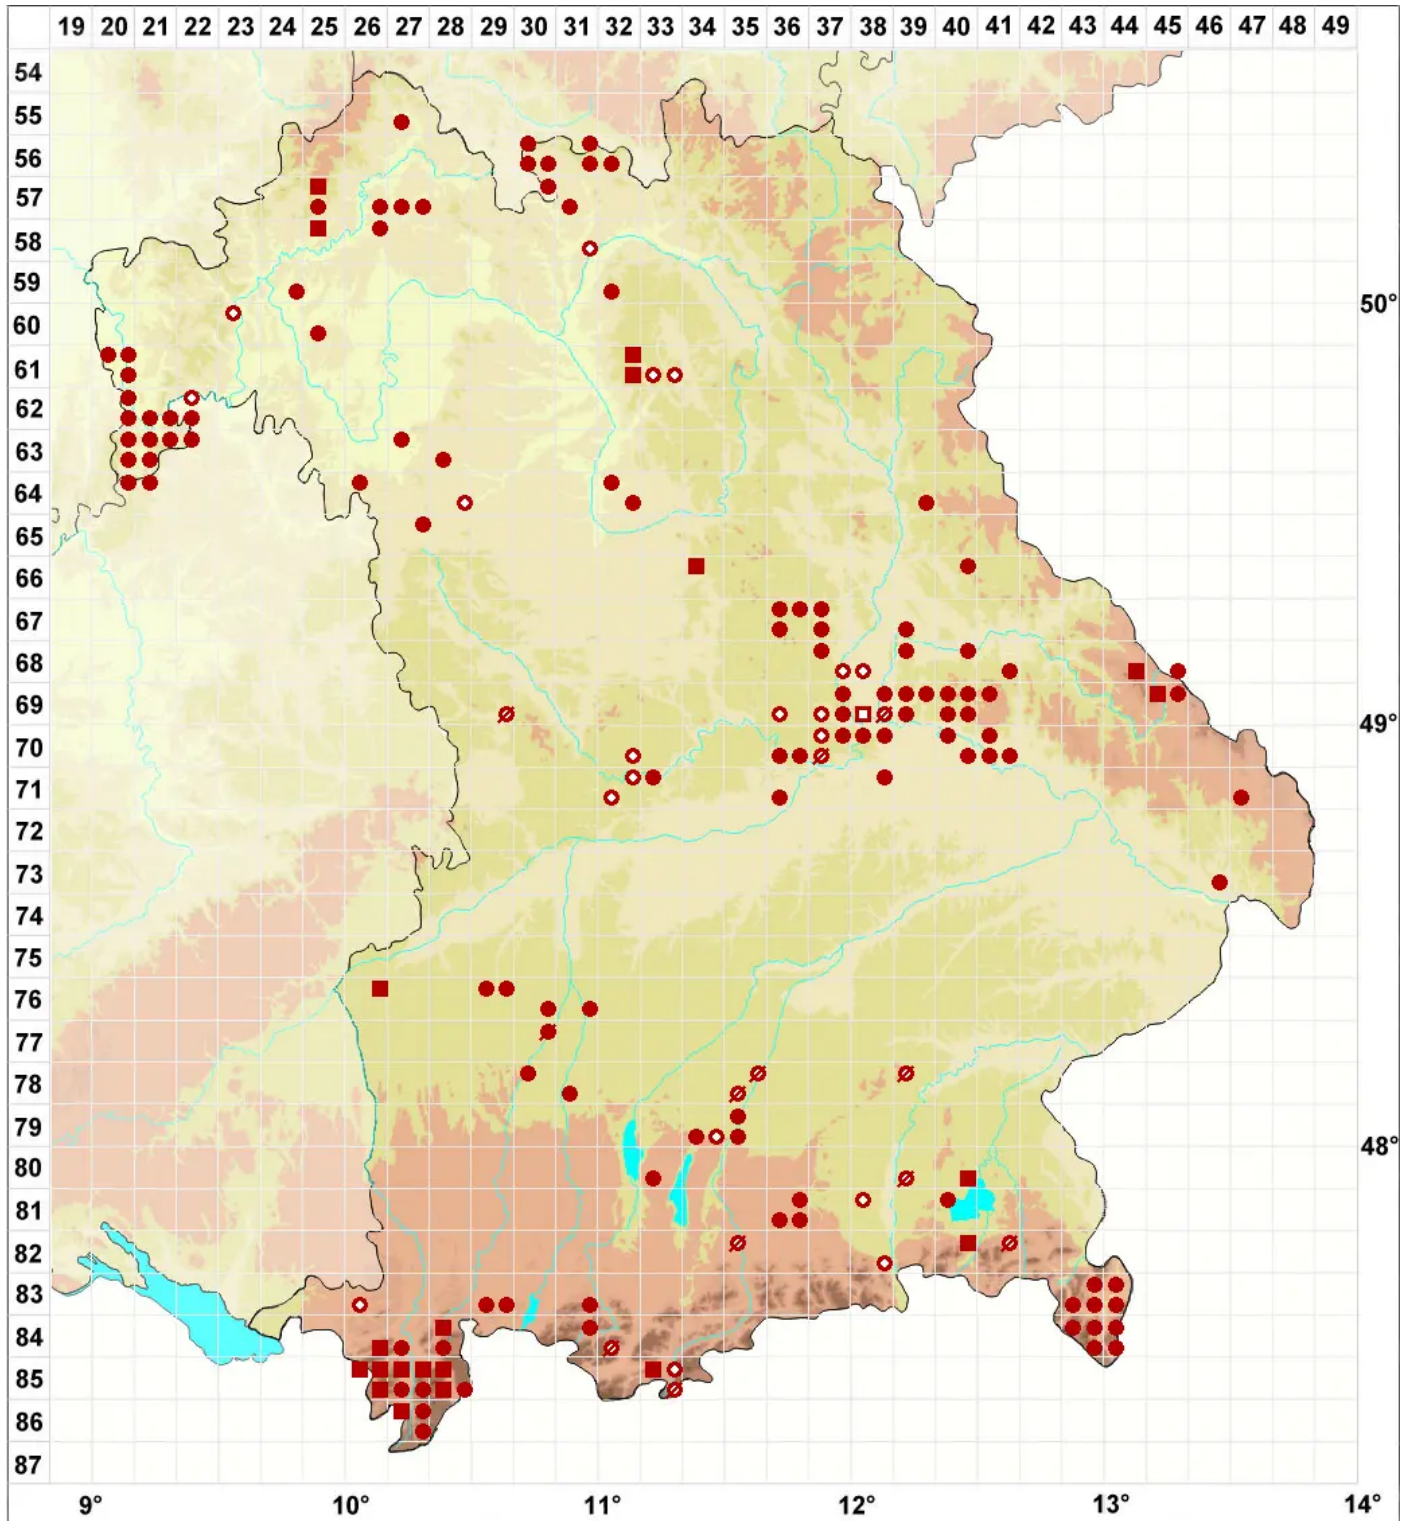

# Graphis scripta (L.) Ach.

## Echte Schriftflechte

Legende:

- Symbole:**
- Ausgefülltes Symbol:  
Zeitraum von 1980 bis heute (Aktuelle Angabe)
  - Leeres Symbol:  
Zeitraum vor 1980 (Altangabe)
  - Quadrat: Herbarbeleg