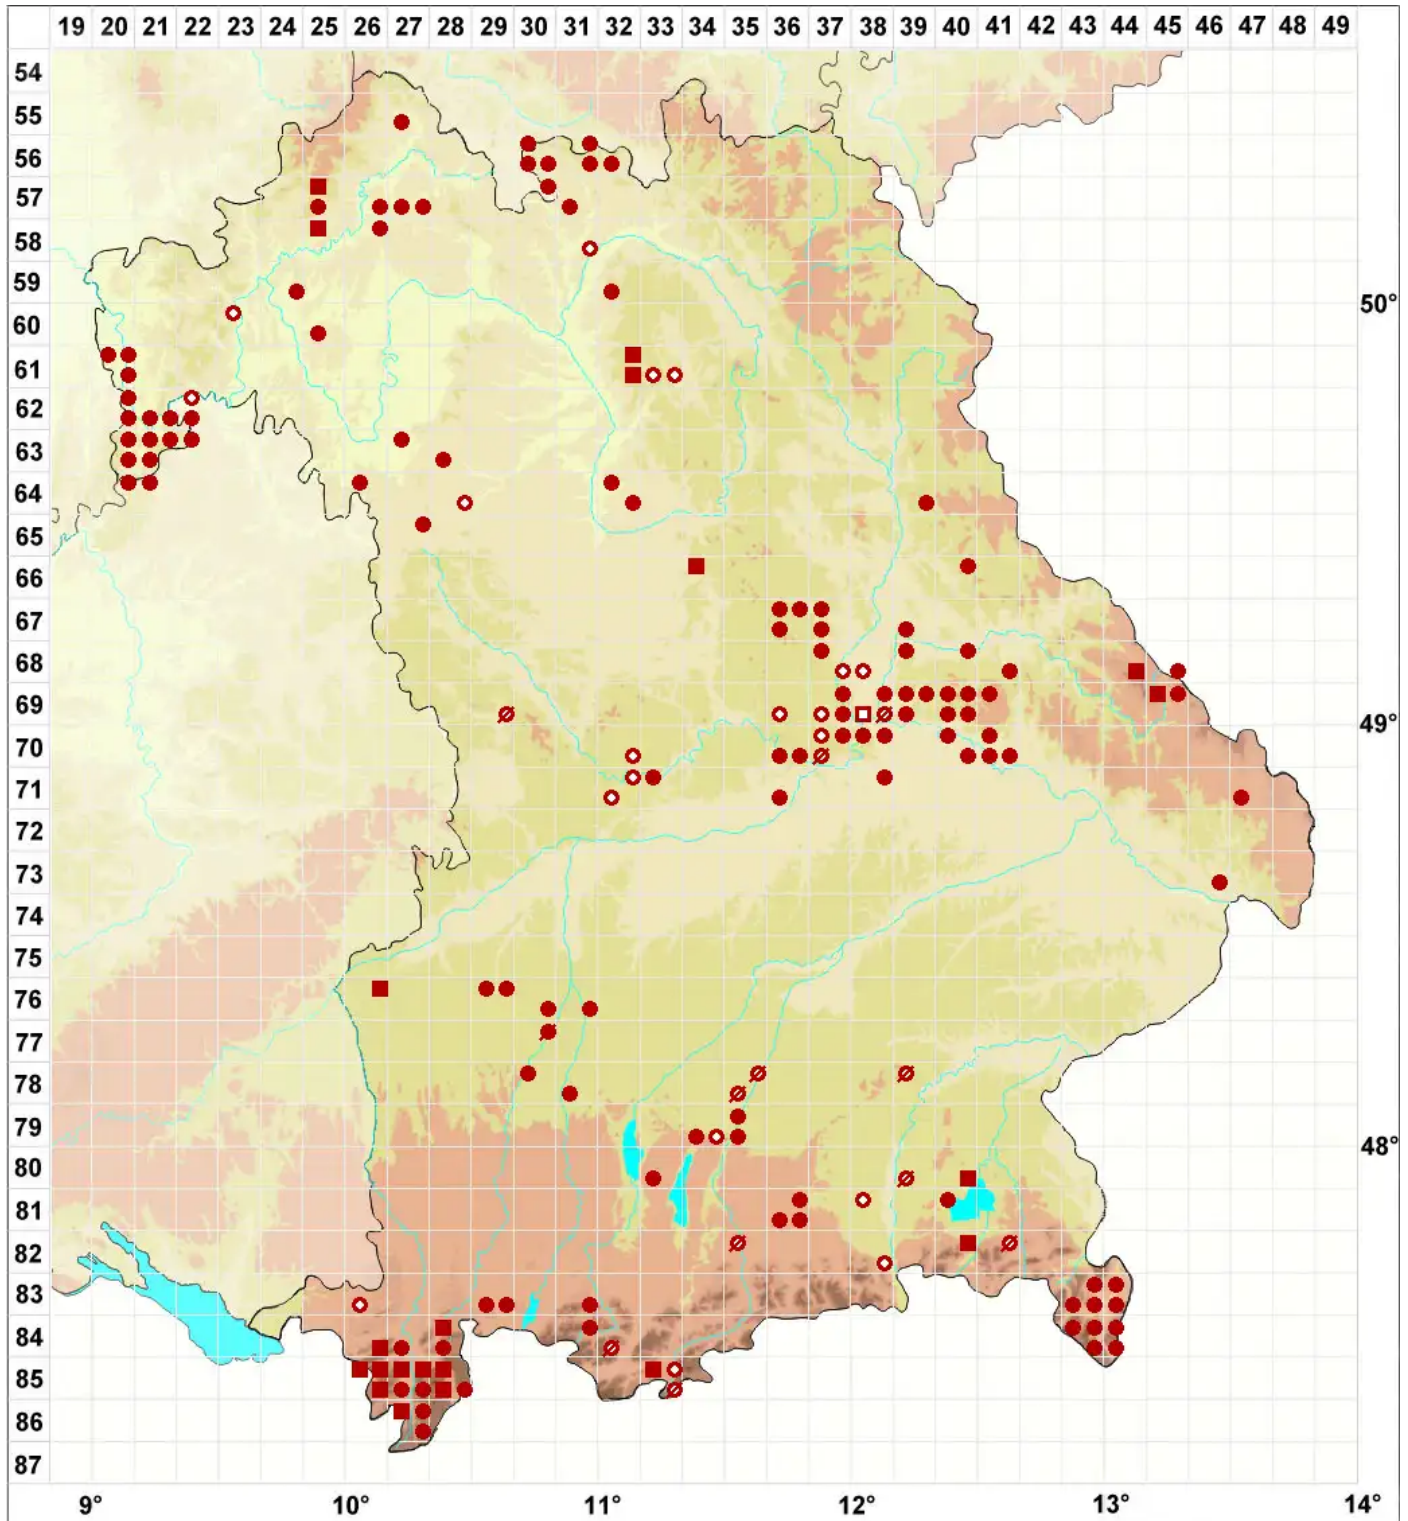

Graphis scripta (L.) Ach.

Echte Schriftflechte

Legende:

Symbole:

Ausgefülltes Symbol:
Zeitraum von 1980 bis heute (Aktuelle Angabe)

Leeres Symbol:
Zeitraum vor 1980 (Altangabe)

Quadrat: Herbarbeleg