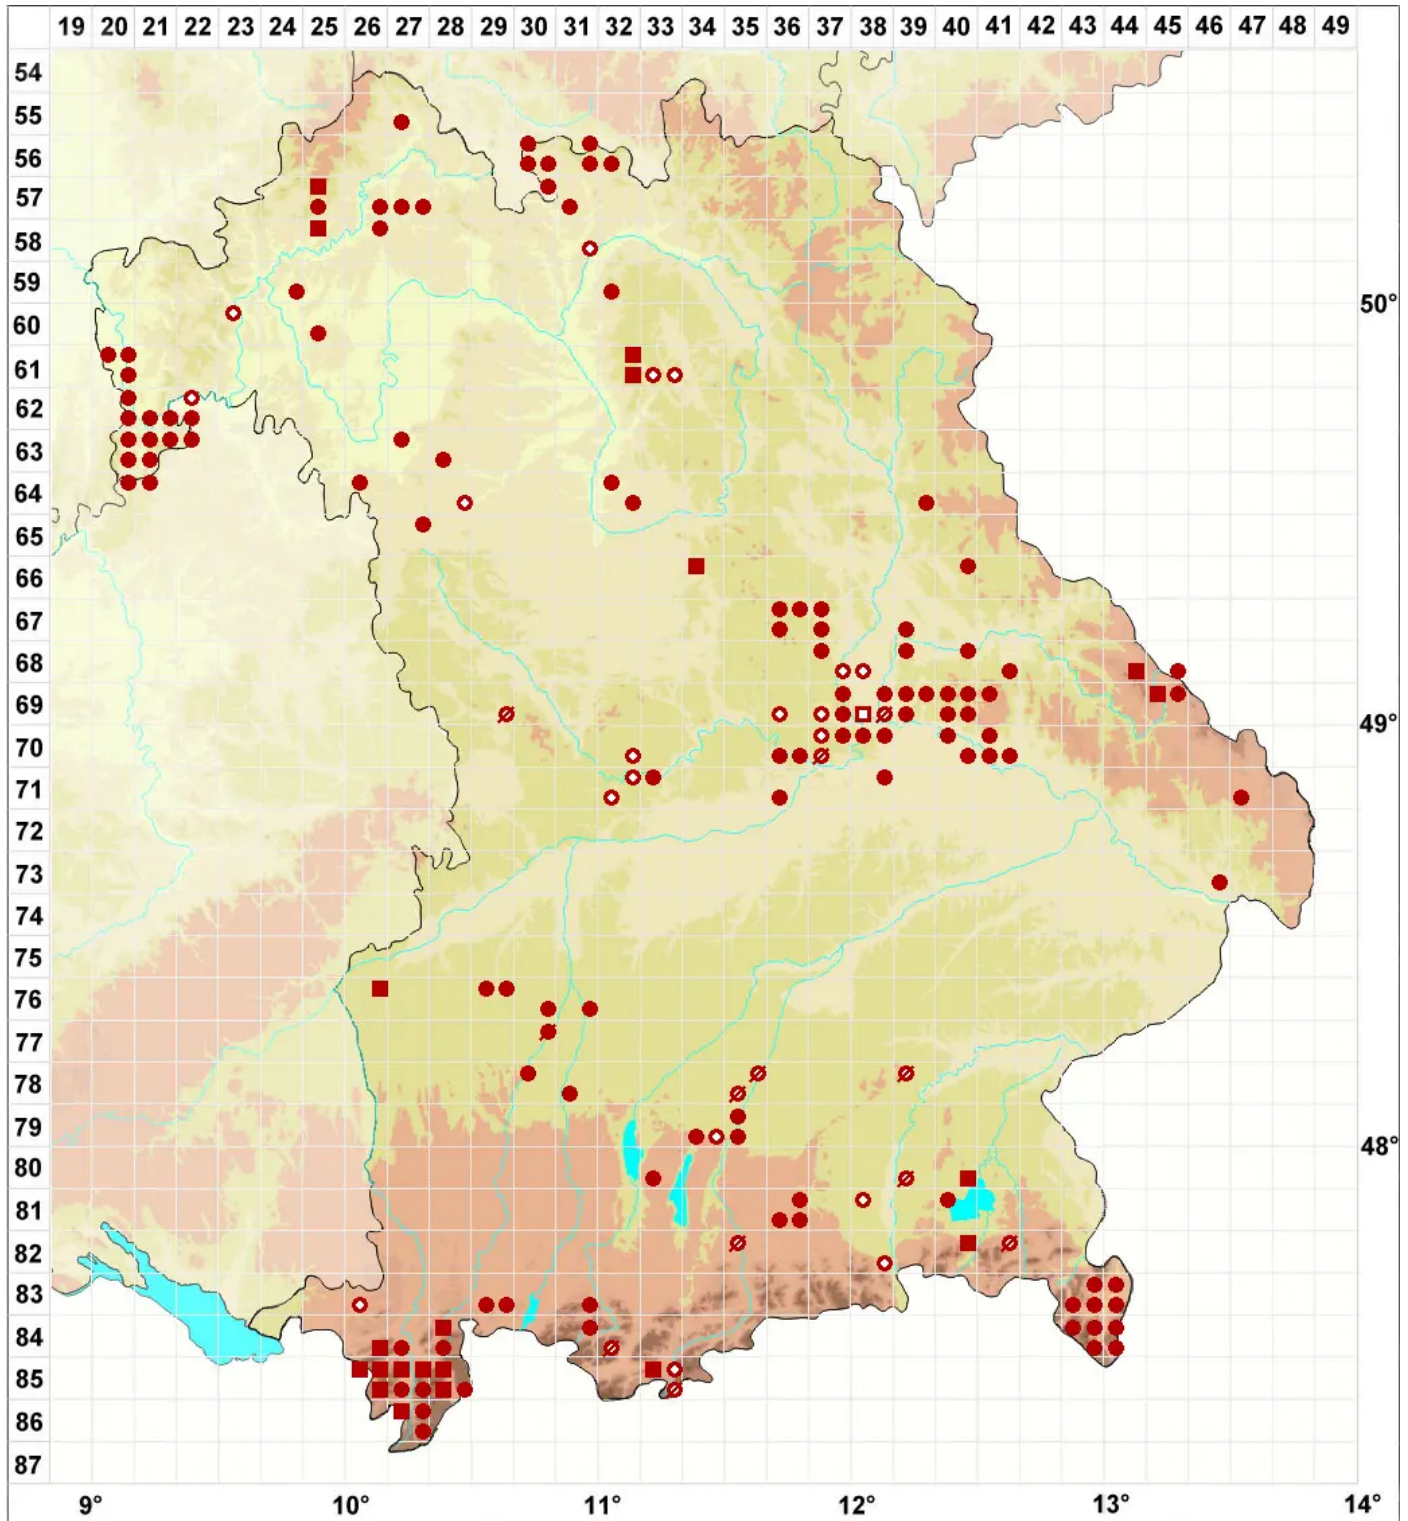

# Graphis scripta (L.) Ach.

## Echte Schriftflechte

Legende:

**Symbole:**

Ausgefülltes Symbol:  
Zeitraum von 1980 bis heute (Aktuelle Angabe)

Leeres Symbol:  
Zeitraum vor 1980 (Altangabe)

Quadrat: Herbarbeleg