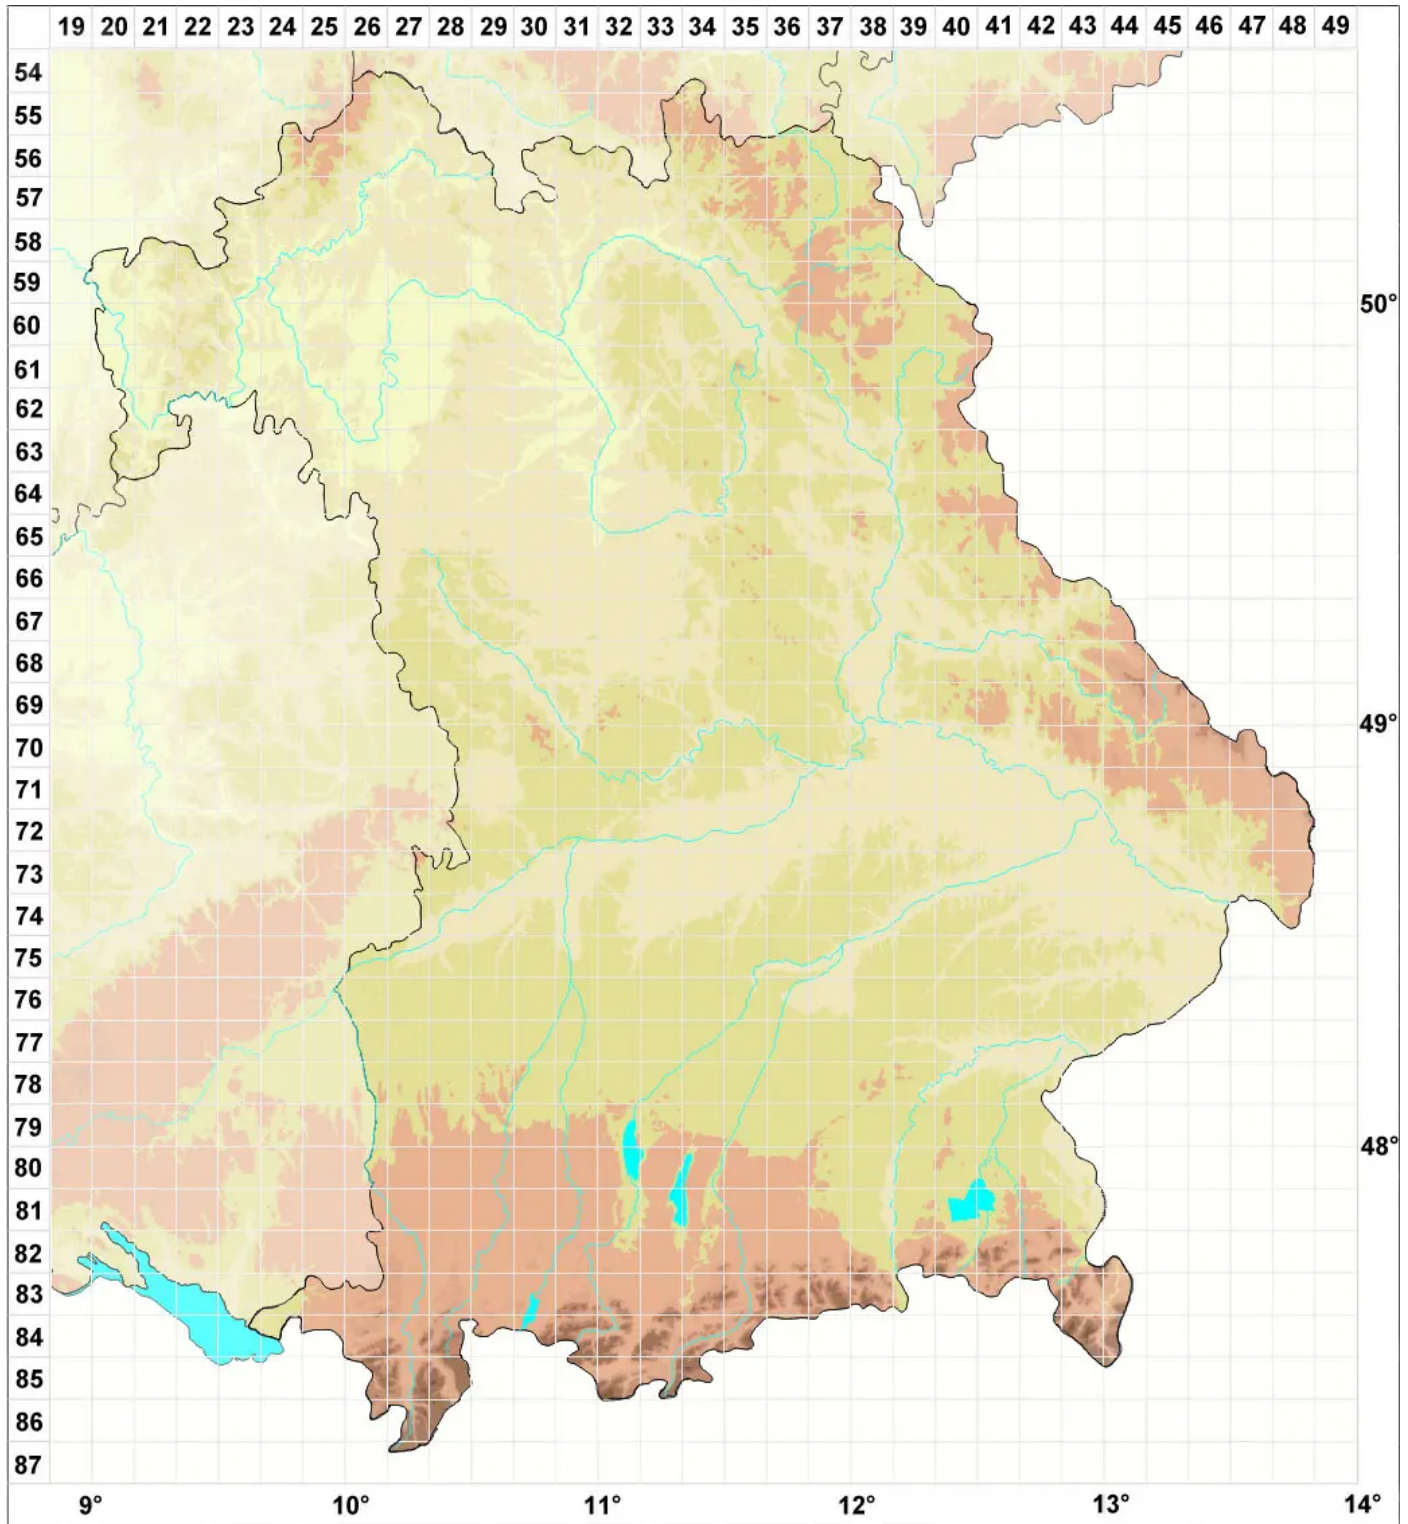

Graphis macrocarpa (Pers.) Röhl.

Legende:

Symbole:

Ausgefülltes Symbol:
Zeitraum von 1980 bis heute (Aktuelle Angabe)

Leeres Symbol:
Zeitraum vor 1980 (Altangabe)

Quadrat: Herbarbeleg