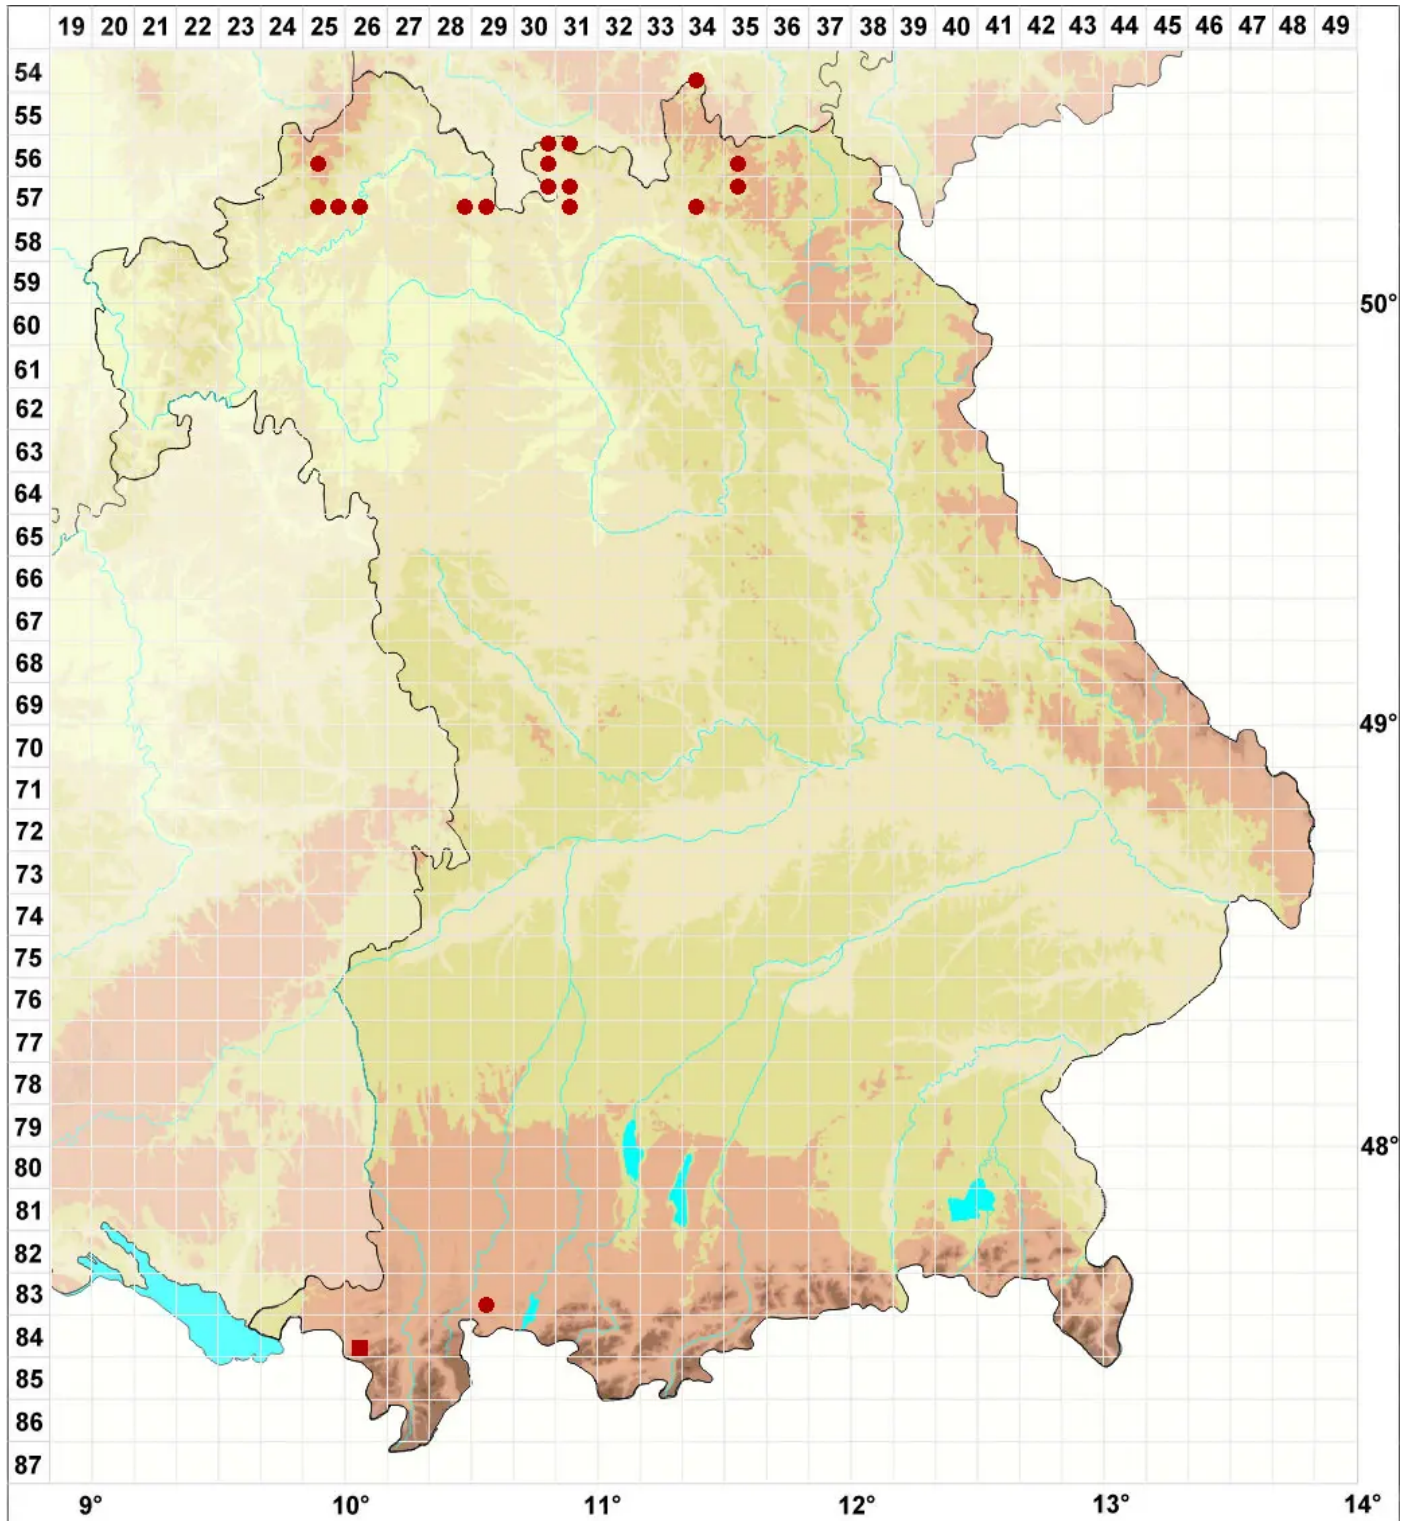

Graphis betulina (Pers.) Ach

Legende:

Symbole:

Ausgefülltes Symbol:
Zeitraum von 1980 bis heute (Aktuelle Angabe)

Leeres Symbol:
Zeitraum vor 1980 (Altangabe)

Quadrat: Herbarbeleg