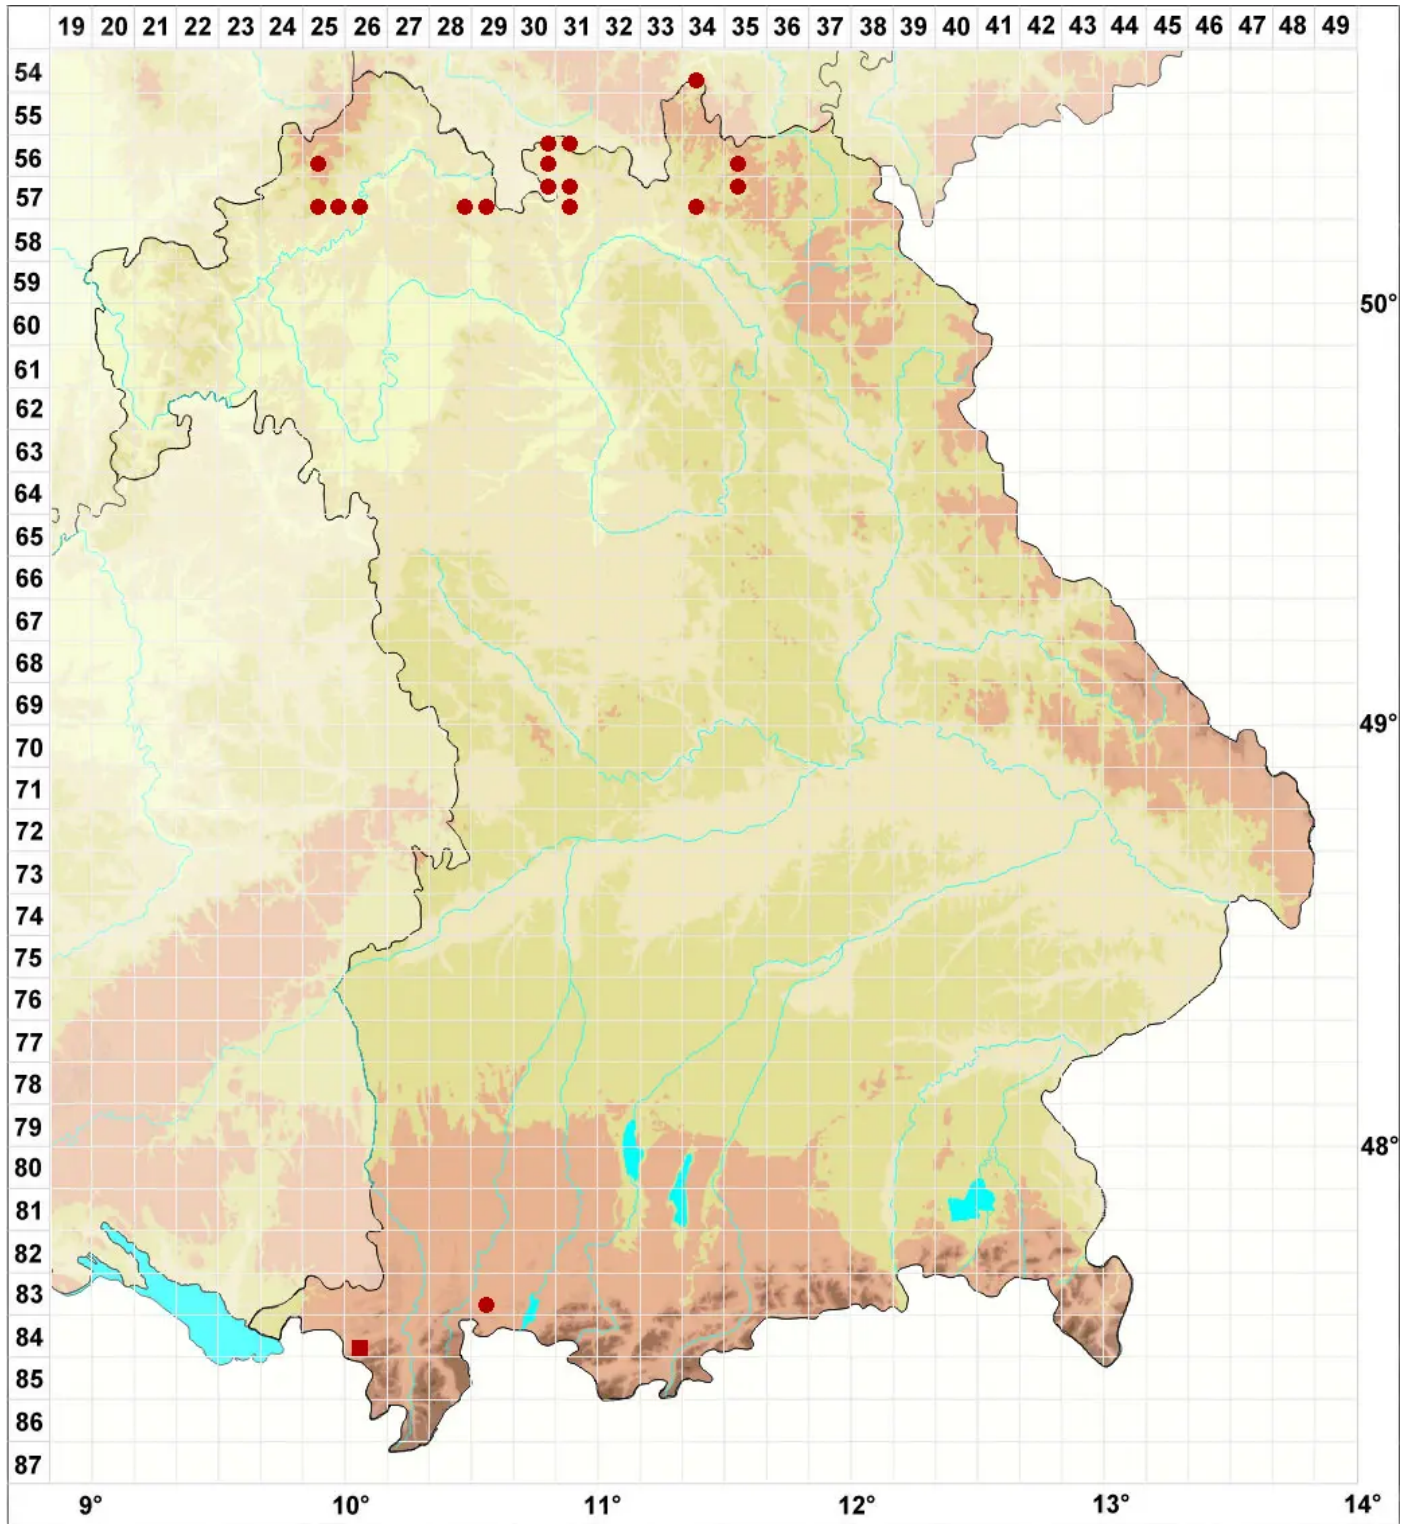

Graphis betulina (Pers.) Ach

Legende:

- Symbole:**
- Ausgefülltes Symbol:
Zeitraum von 1980 bis heute (Aktuelle Angabe)
 - Leeres Symbol:
Zeitraum vor 1980 (Altangabe)
 - Quadrat: Herbarbeleg