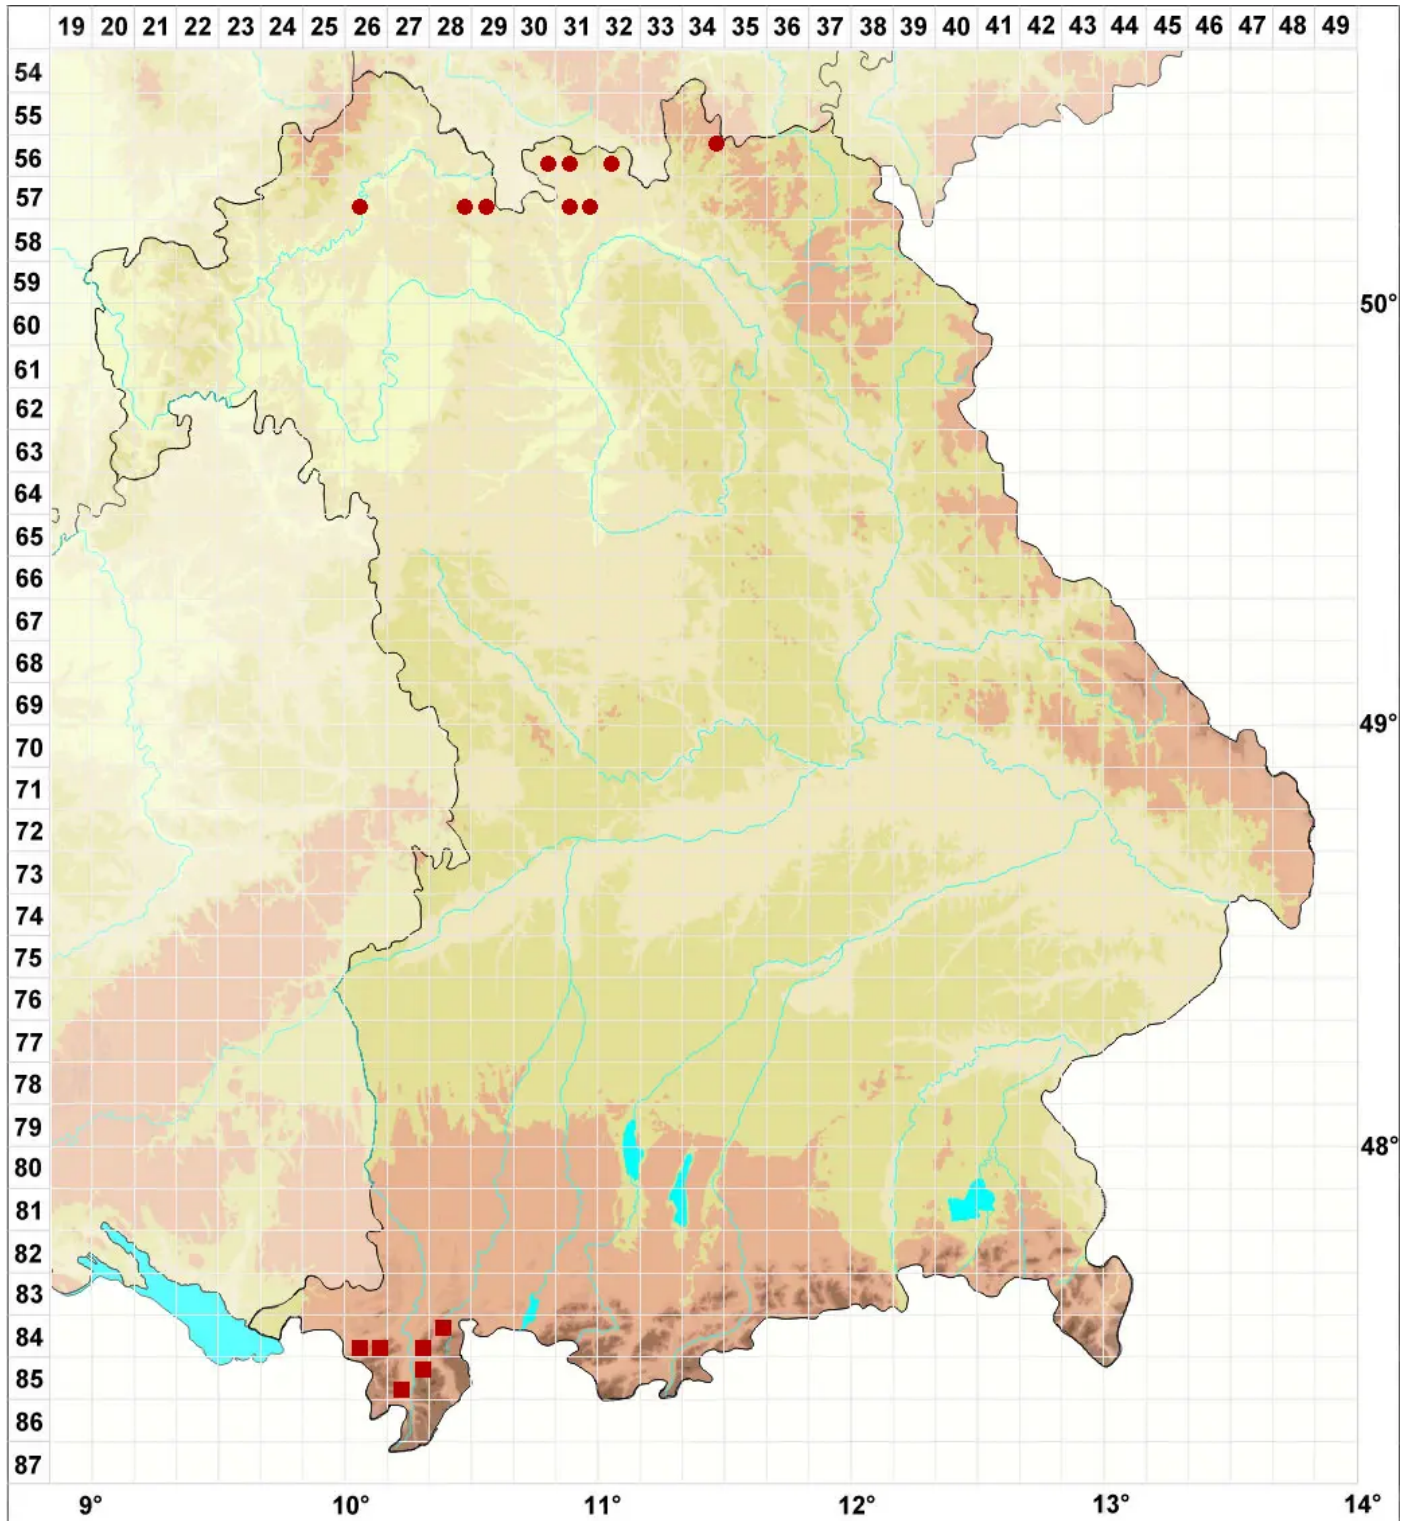

Graphis pulverulenta (Pers.) Ach.

Legende:

- Symbole:**
- Ausgefülltes Symbol:
Zeitraum von 1980 bis heute (Aktuelle Angabe)
 - Leeres Symbol:
Zeitraum vor 1980 (Altangabe)
 - Quadrat: Herbarbeleg