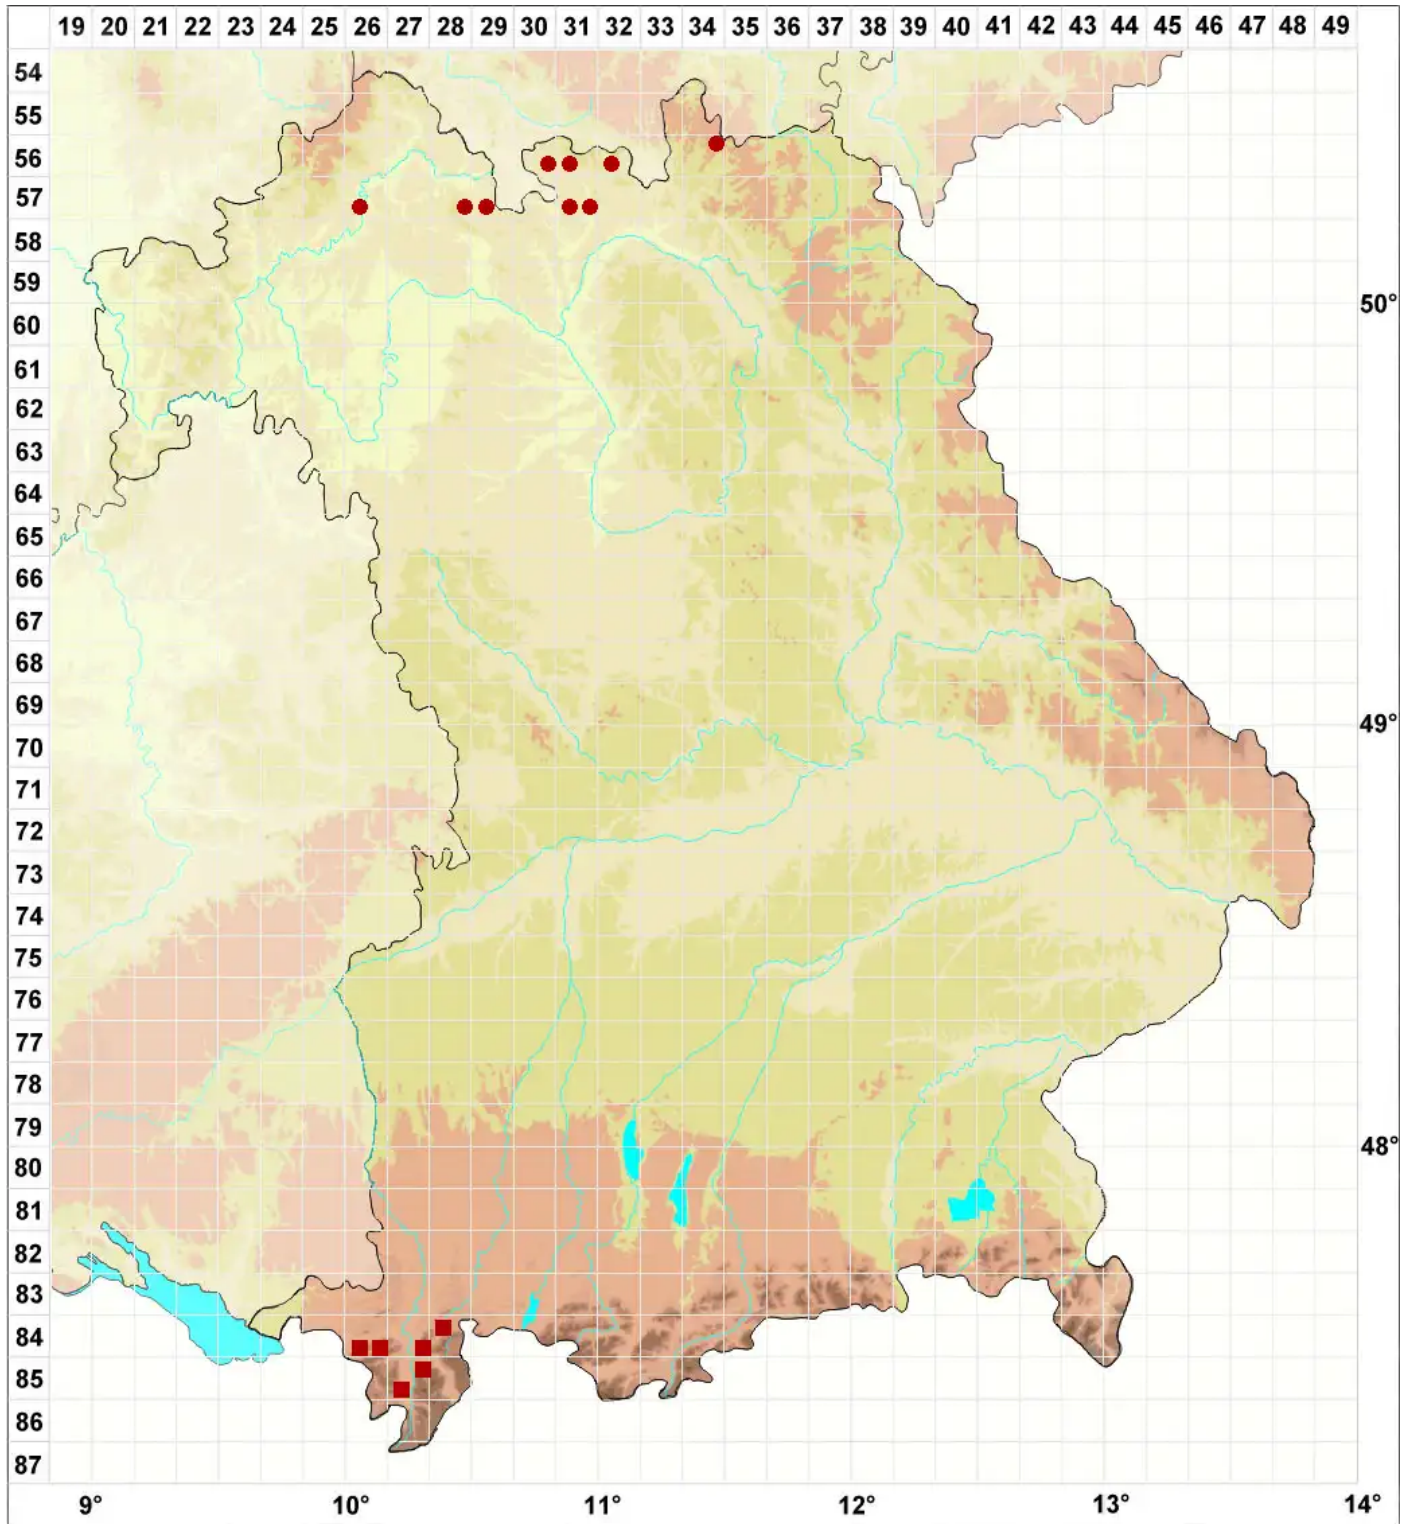

Graphis pulverulenta (Pers.) Ach.

Legende:

- Symbole:**
- Ausgefülltes Symbol:
Zeitraum von 1980 bis heute (Aktuelle Angabe)
 - Leeres Symbol:
Zeitraum vor 1980 (Altangabe)
 - Quadrat: Herbarbeleg