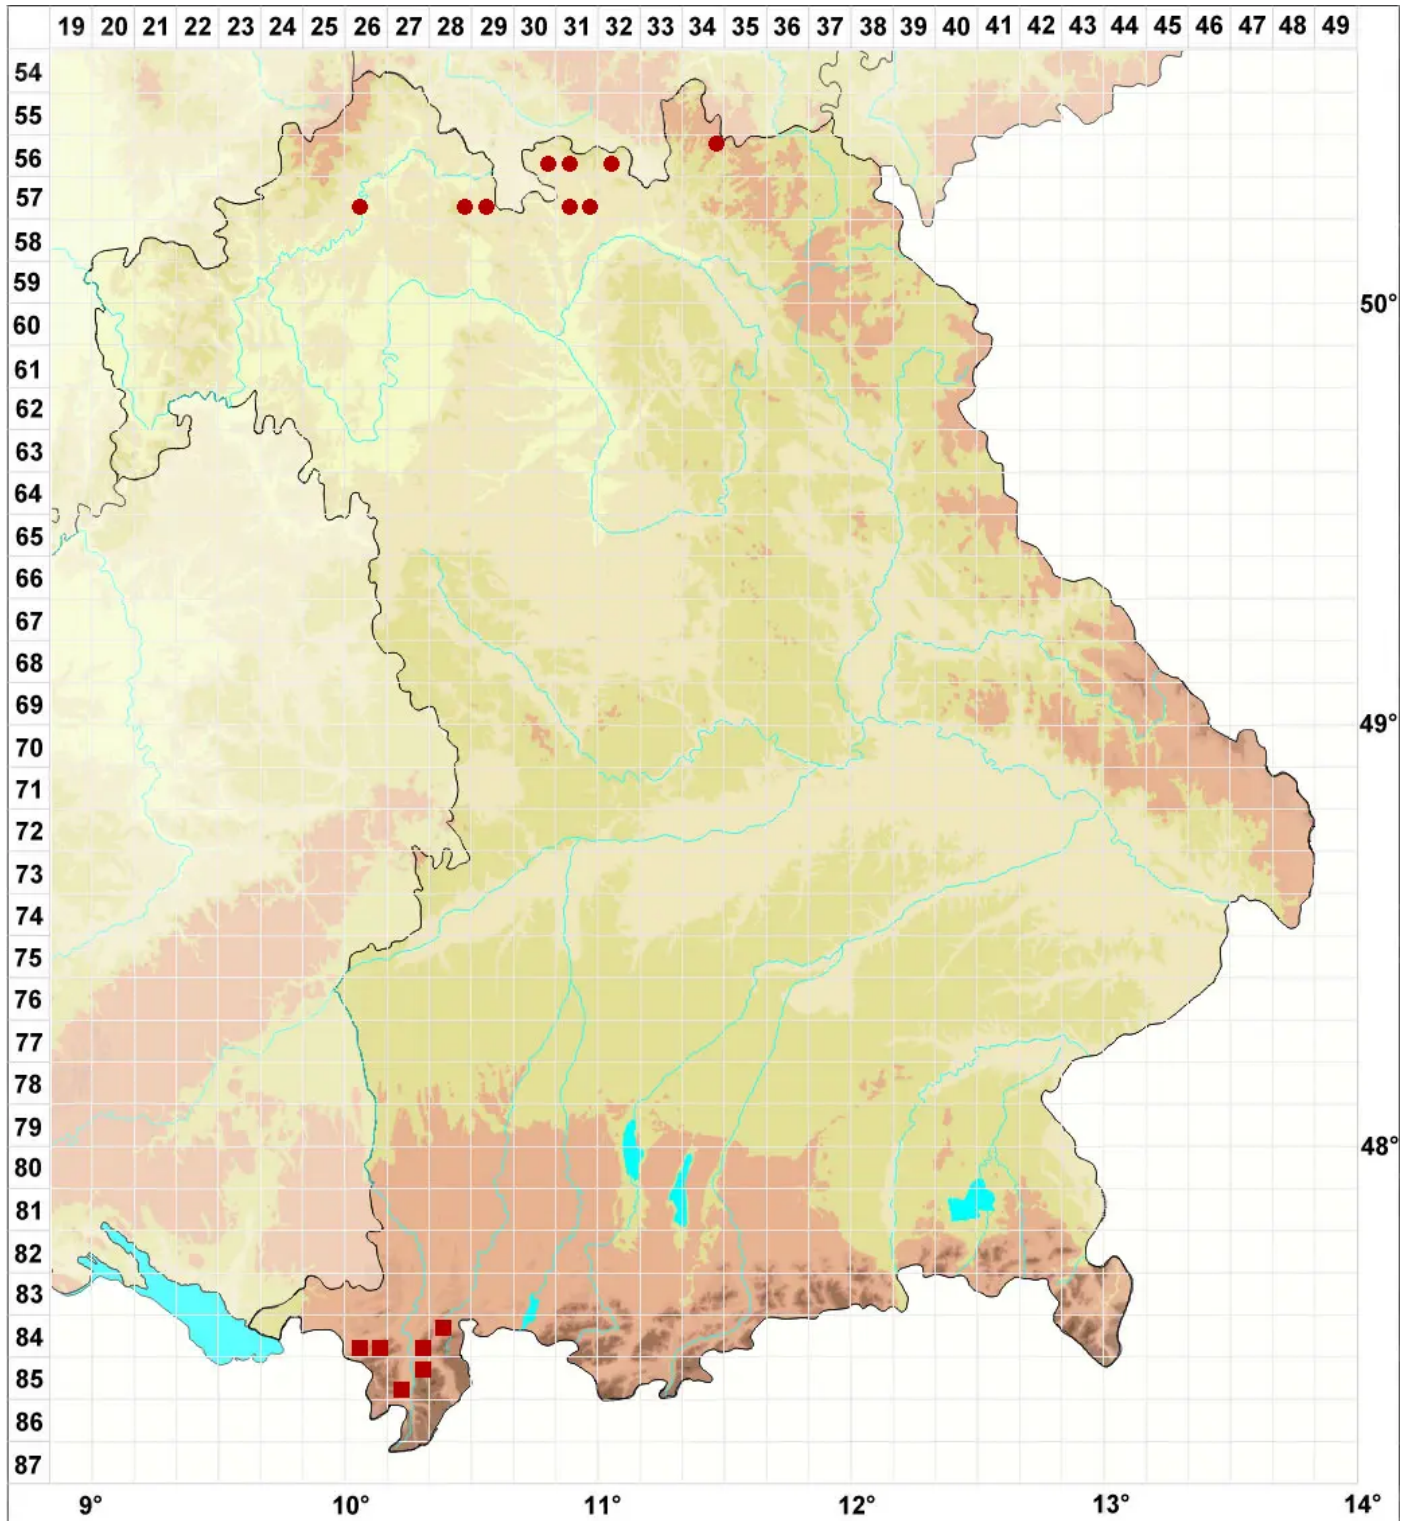

Graphis pulverulenta (Pers.) Ach.

Legende:

Symbole:
Ausgefülltes Symbol:
Zeitraum von 1980 bis heute (Aktuelle Angabe)
Leeres Symbol:
Zeitraum vor 1980 (Altangabe)
Quadrat: Herbarbeleg