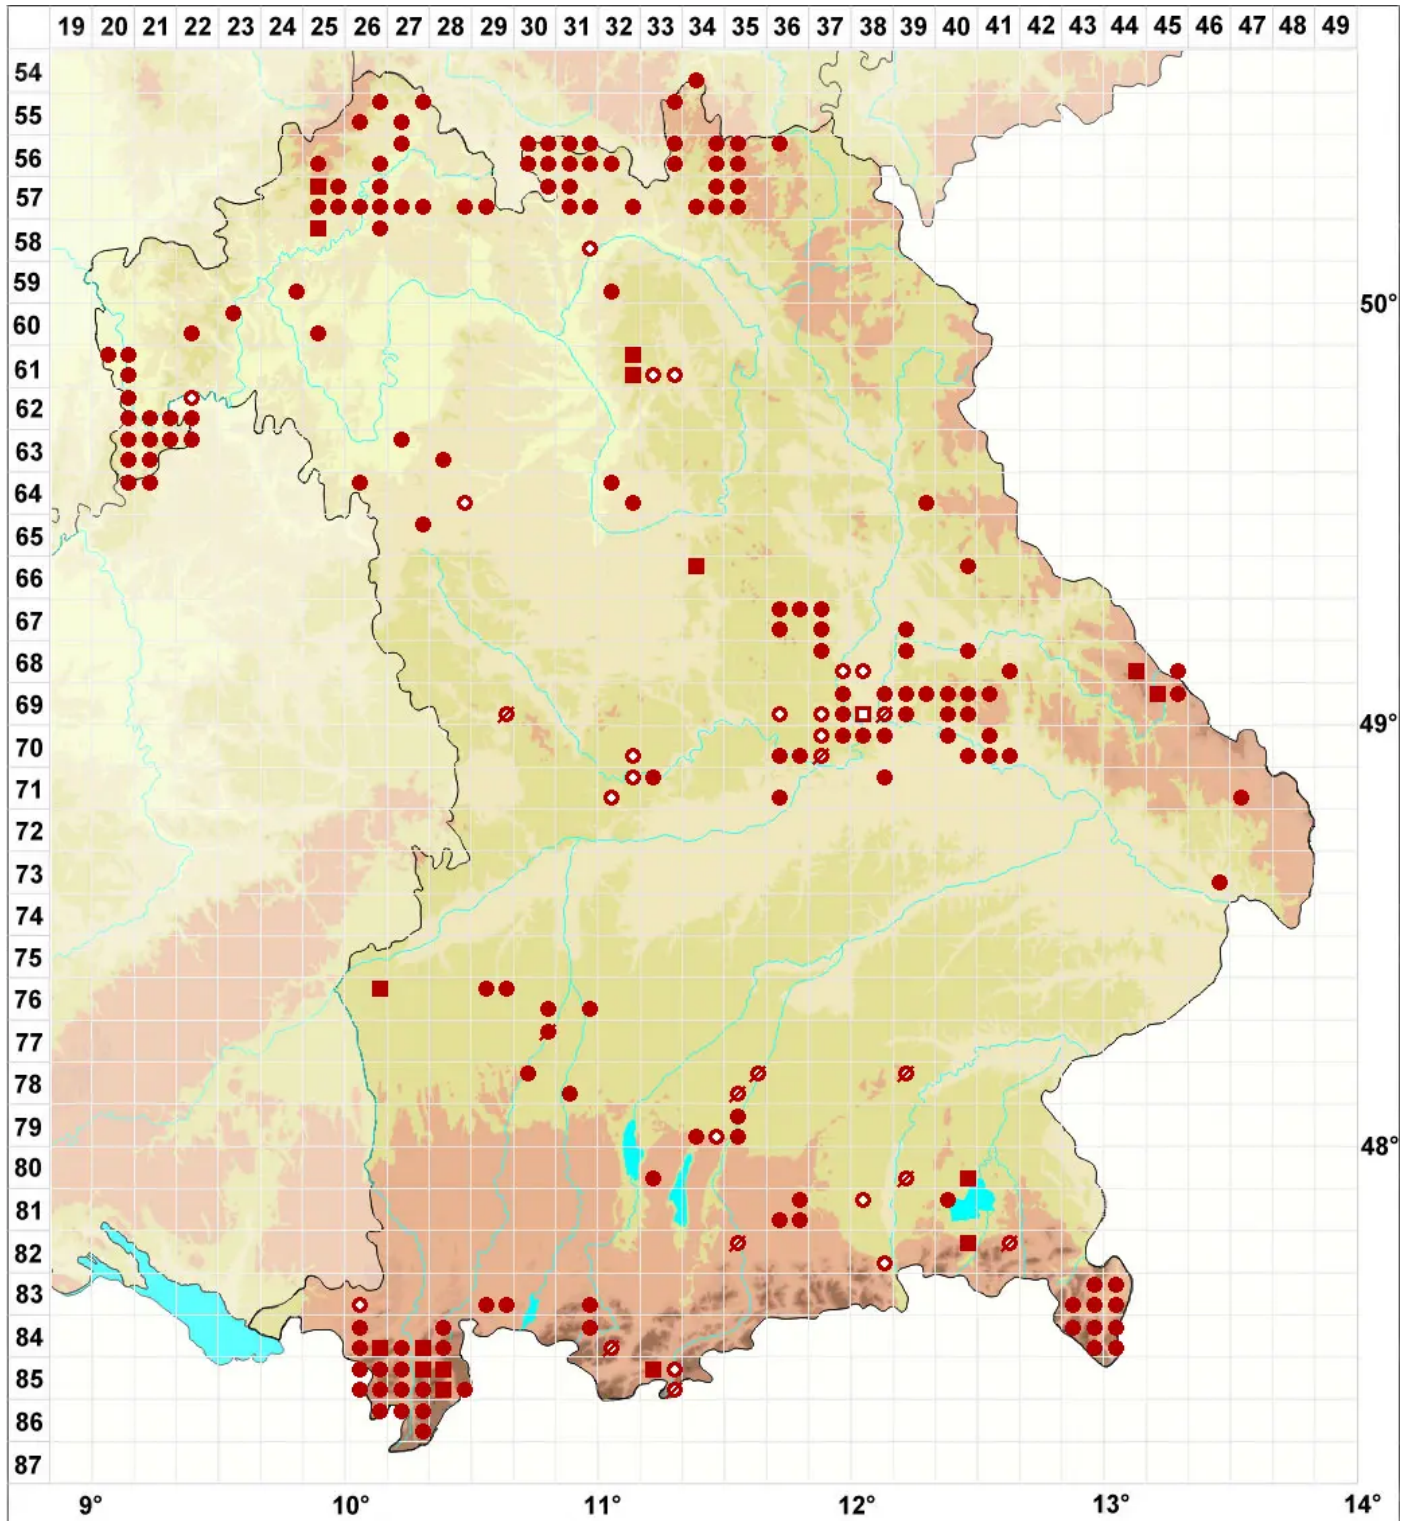

# Graphis scripta agg.

## Gewöhnliche Schriftflechte

Legende:

- Symbole:**
- Ausgefülltes Symbol:  
Zeitraum von 1980 bis heute (Aktuelle Angabe)
  - Leeres Symbol:  
Zeitraum vor 1980 (Altangabe)
  - Quadrat: Herbarbeleg