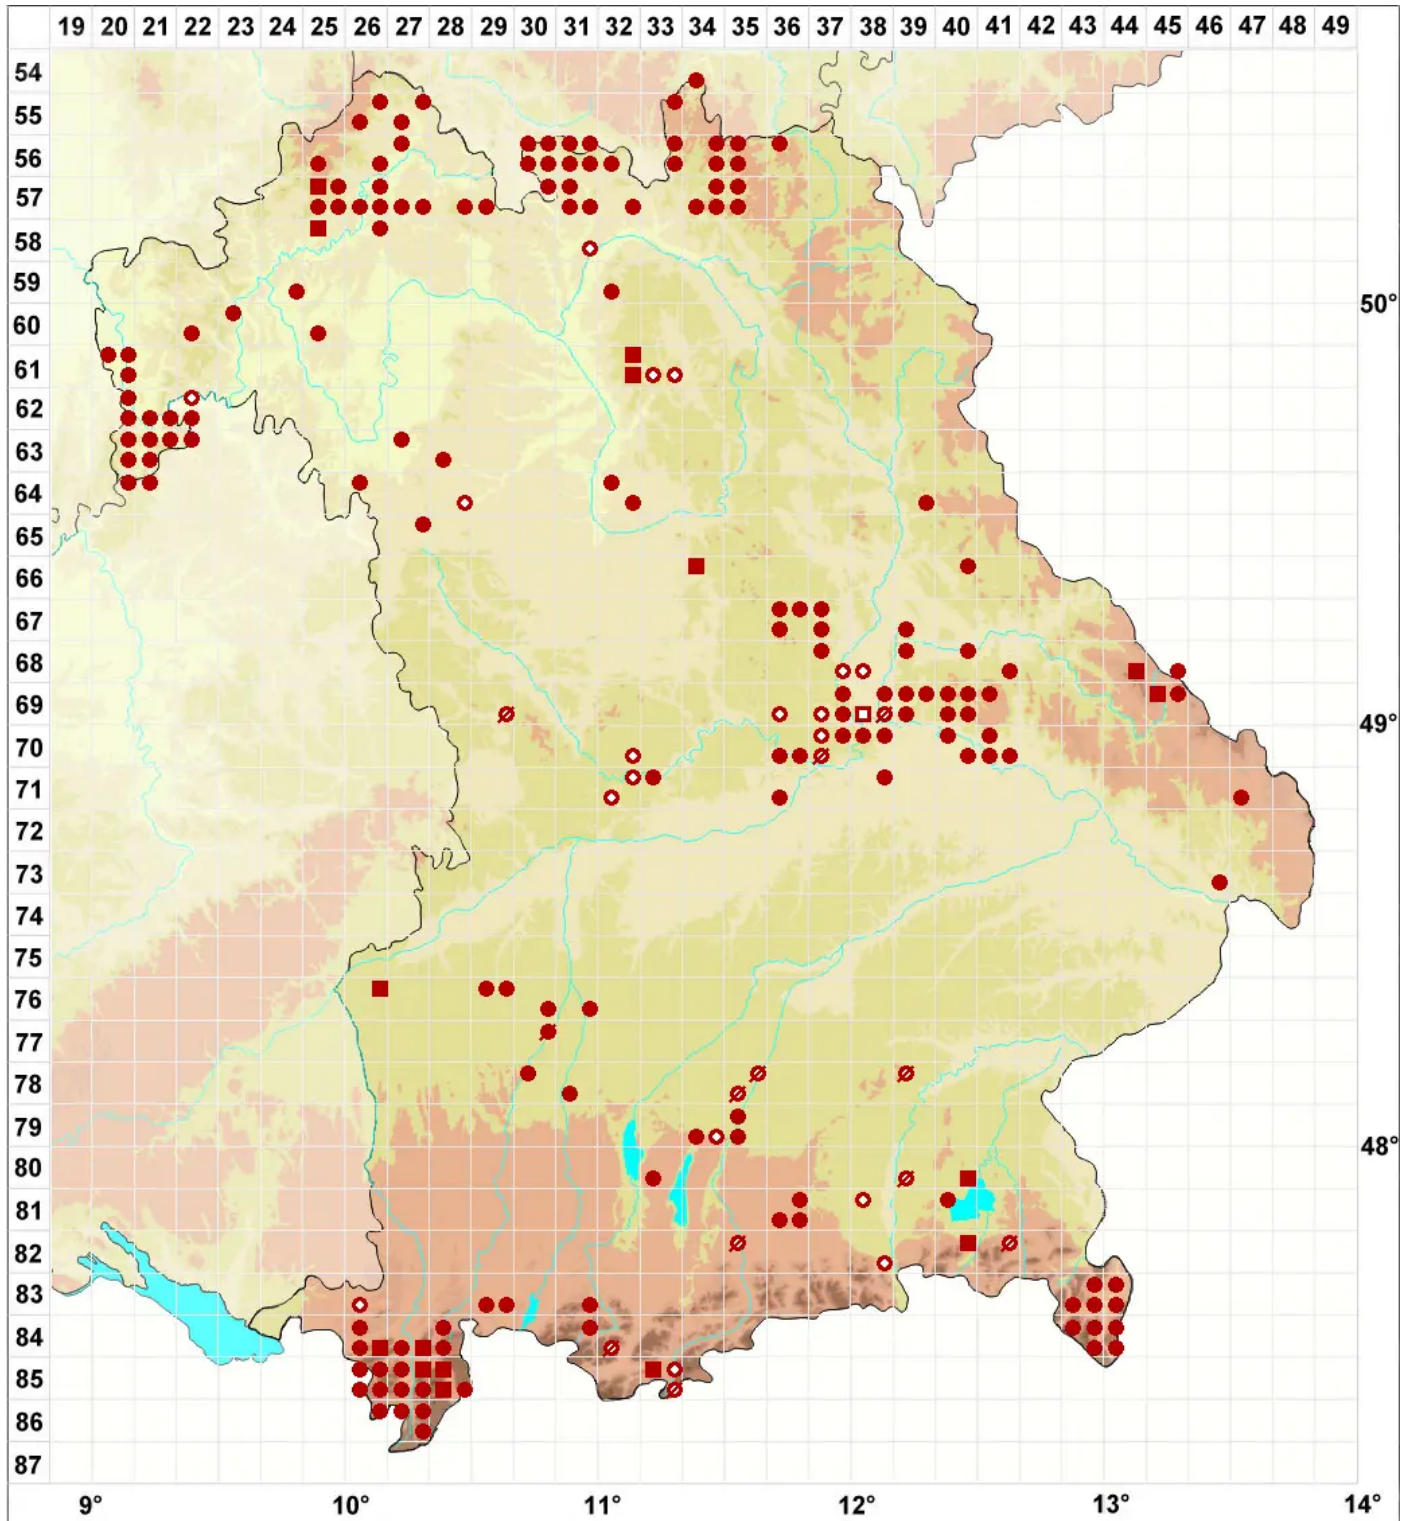

Graphis scripta agg.

Gewöhnliche Schriftflechte

Legende:

- Symbole:**
- Ausgefülltes Symbol:
Zeitraum von 1980 bis heute (Aktuelle Angabe)
 - Leeres Symbol:
Zeitraum vor 1980 (Altangabe)
 - Quadrat: Herbarbeleg