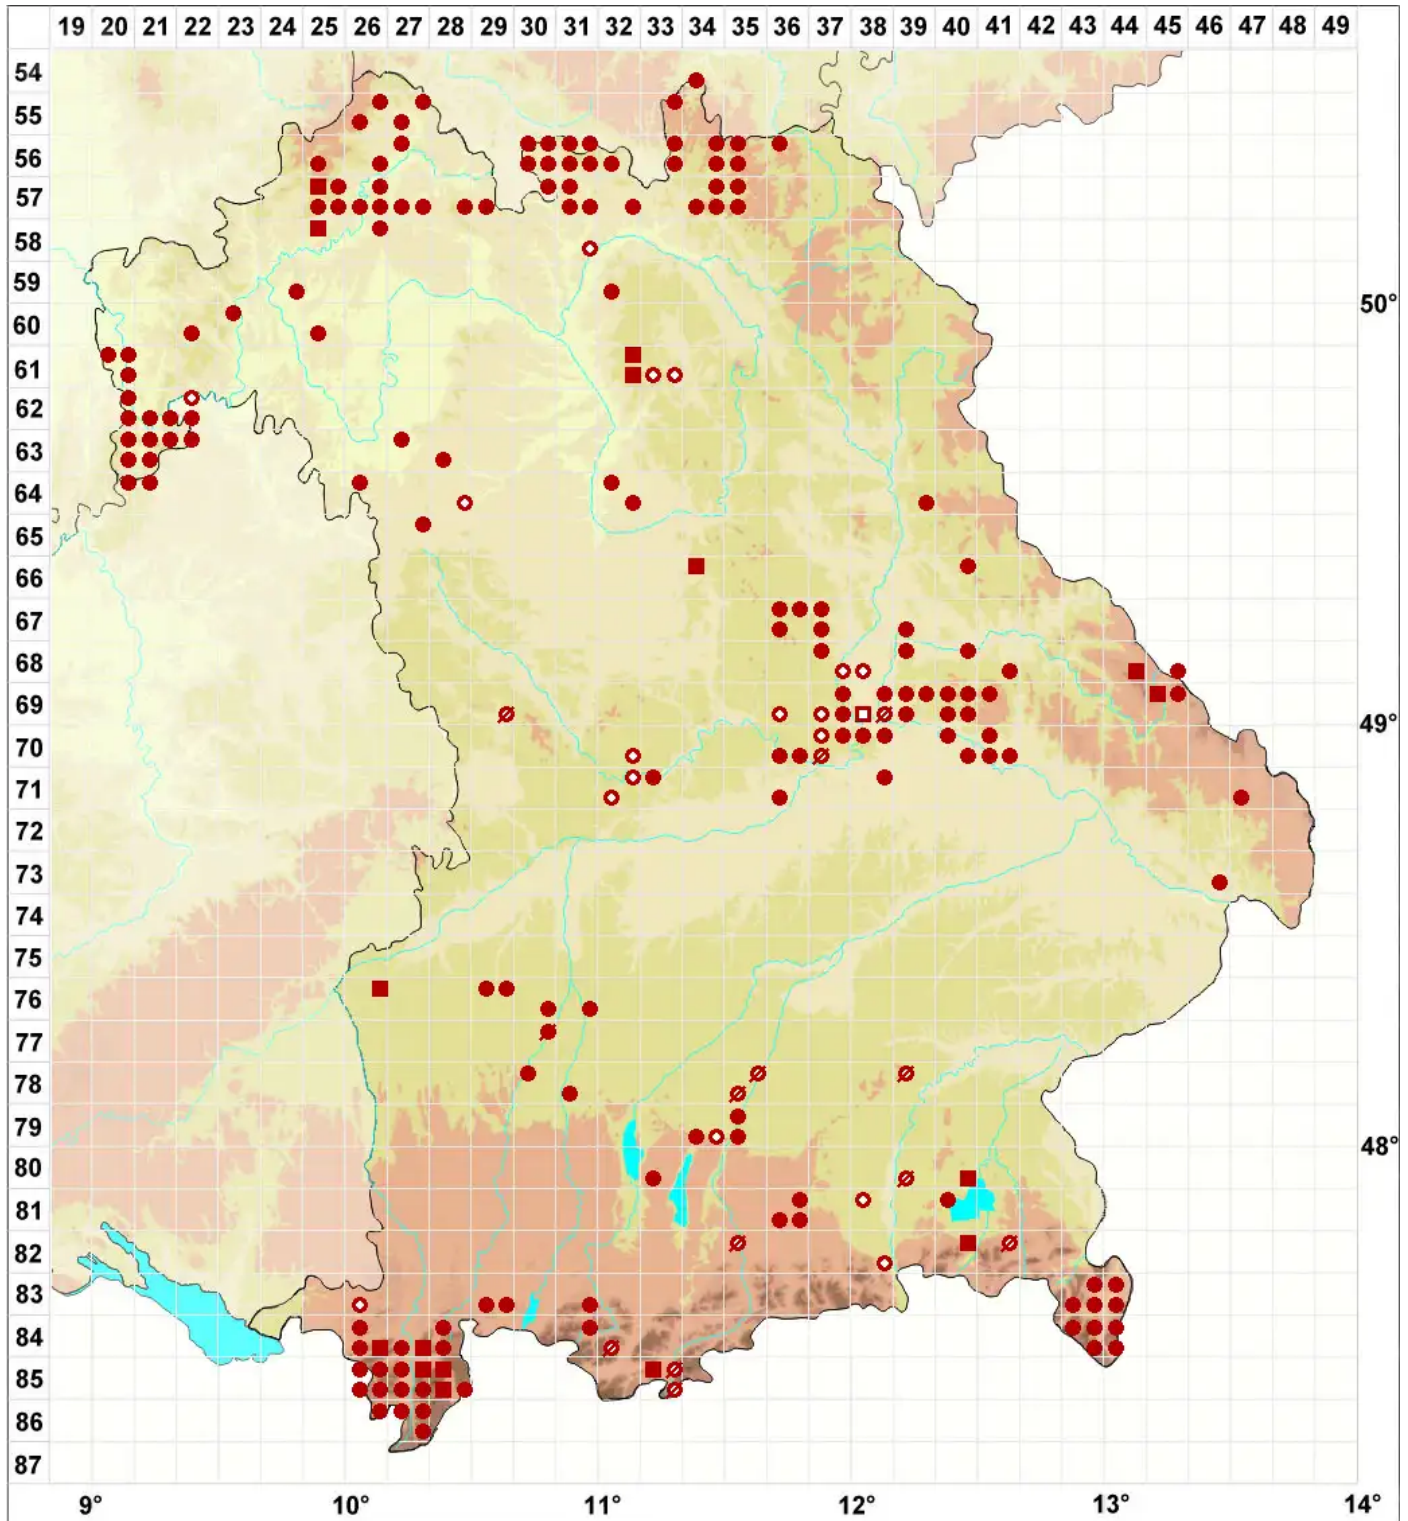

Graphis scripta agg.

Gewöhnliche Schriftflechte

Legende:

Symbole:

Ausgefülltes Symbol:
Zeitraum von 1980 bis heute (Aktuelle Angabe)

Leeres Symbol:
Zeitraum vor 1980 (Altangabe)

Quadrat: Herbarbeleg