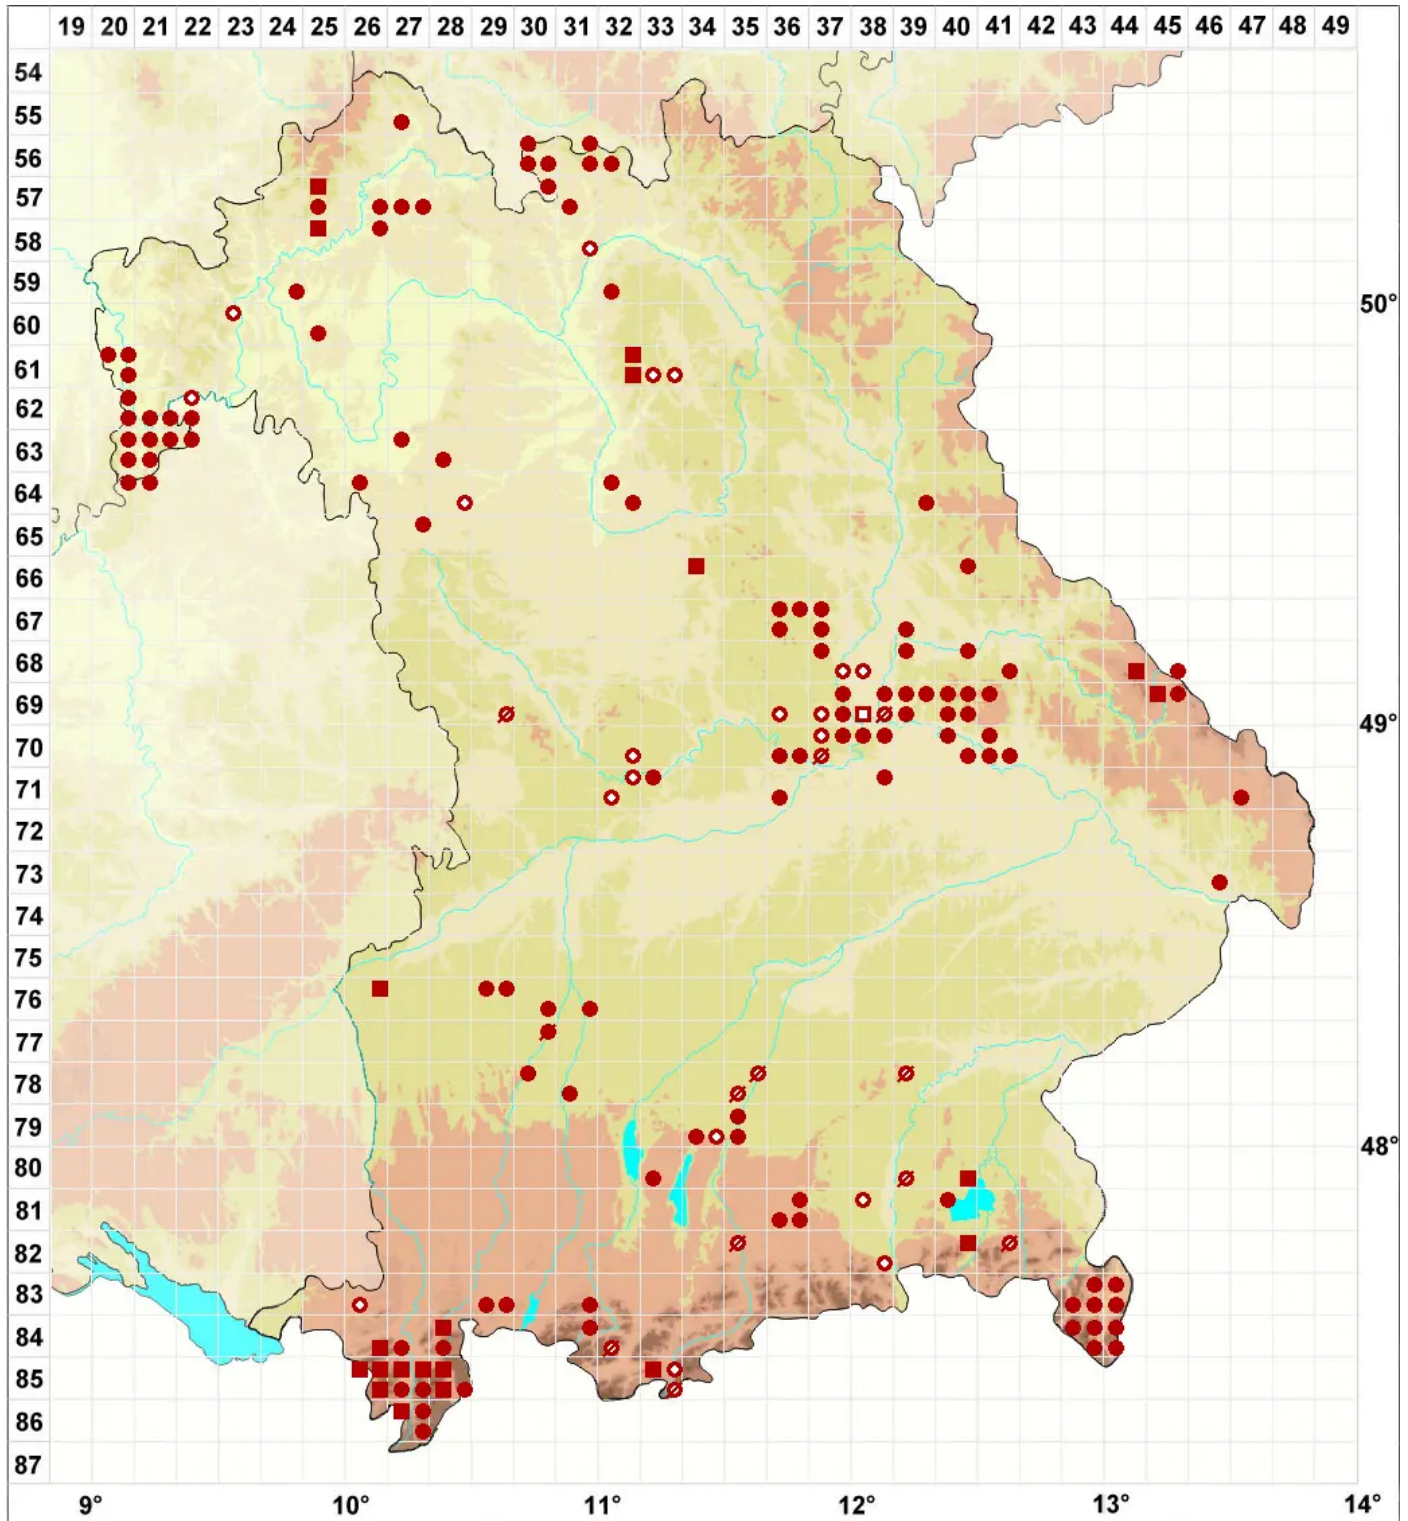

Graphis scripta (L.) Ach.

Echte Schriftflechte

Legende:

- Symbole:**
- Ausgefülltes Symbol:
Zeitraum von 1980 bis heute (Aktuelle Angabe)
 - Leeres Symbol:
Zeitraum vor 1980 (Altangabe)
 - Quadrat: Herbarbeleg