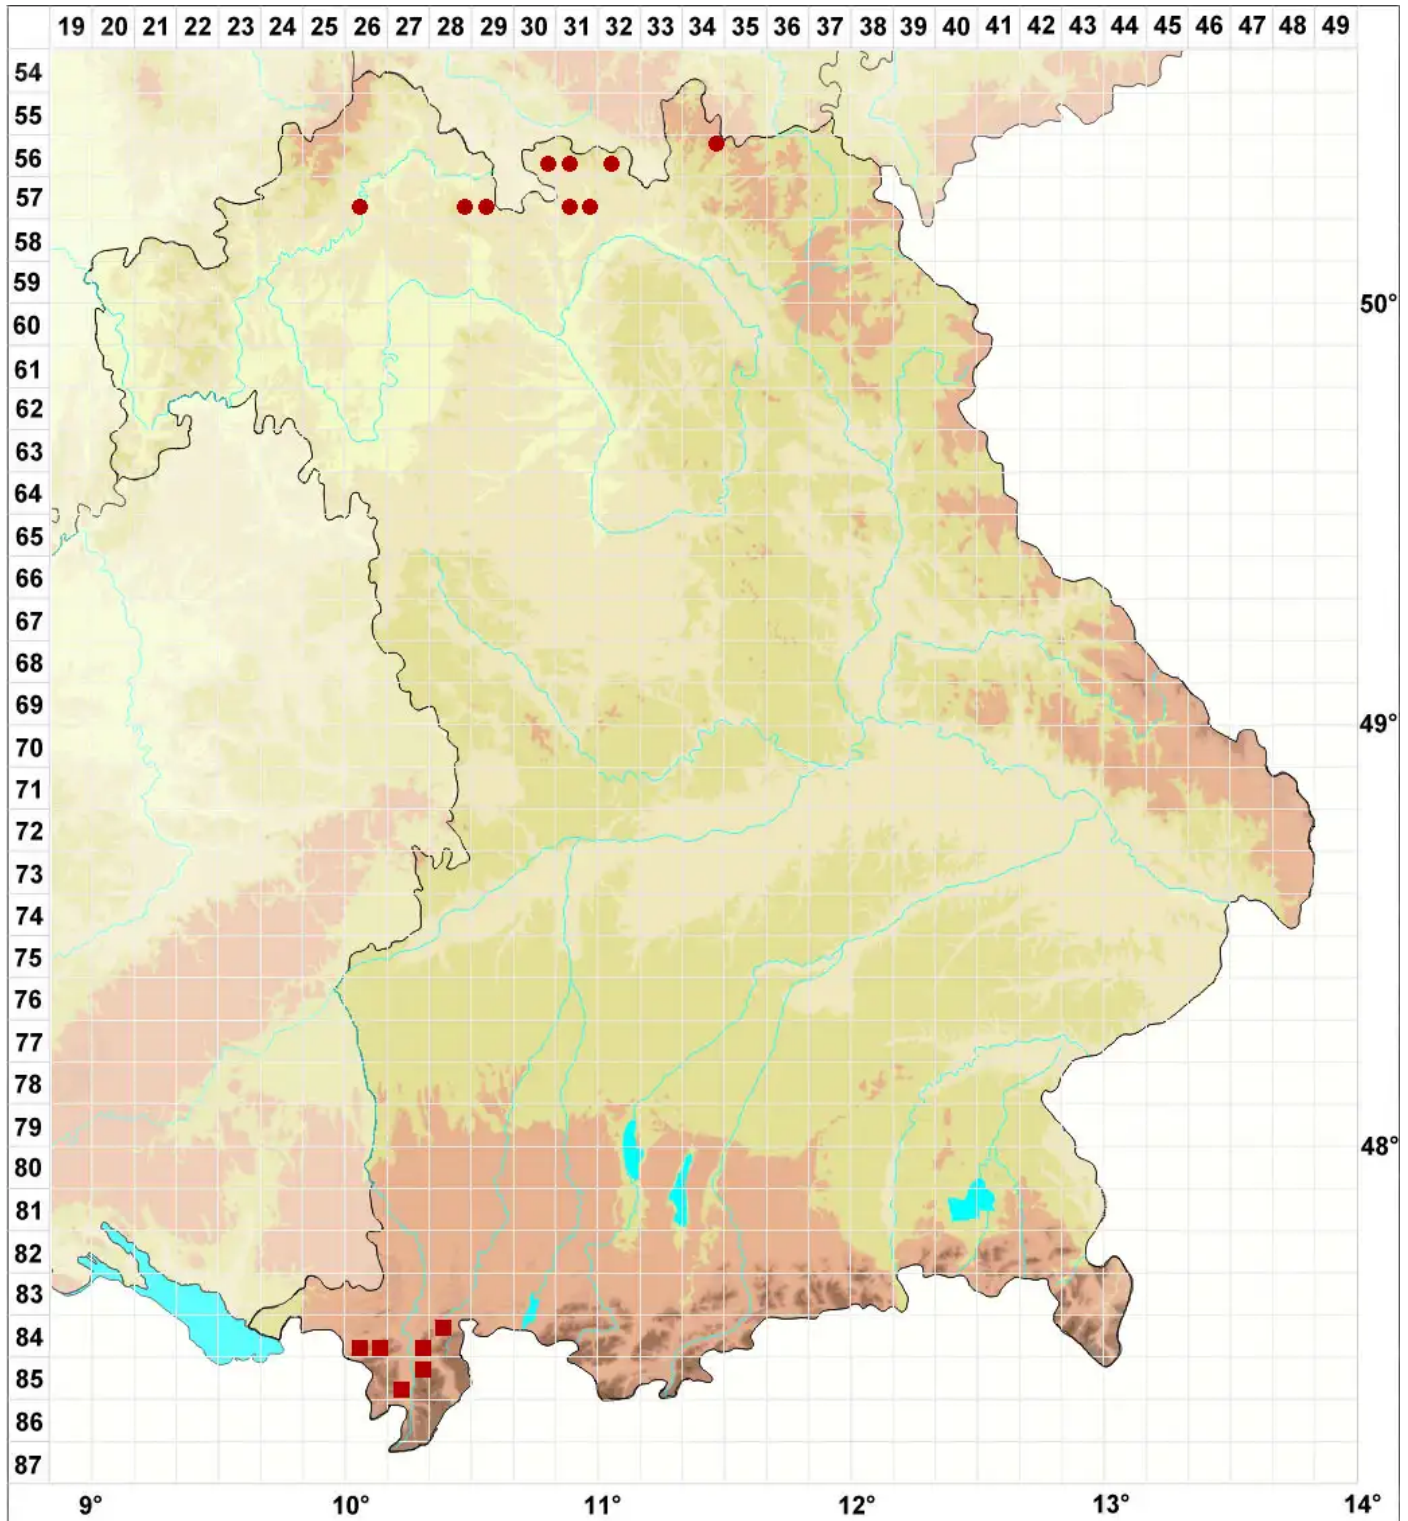

# Graphis pulverulenta (Pers.) Ach.

Legende:

- Symbole:**
- Ausgefülltes Symbol:  
Zeitraum von 1980 bis heute (Aktuelle Angabe)
  - Leeres Symbol:  
Zeitraum vor 1980 (Altangabe)
  - Quadrat: Herbarbeleg