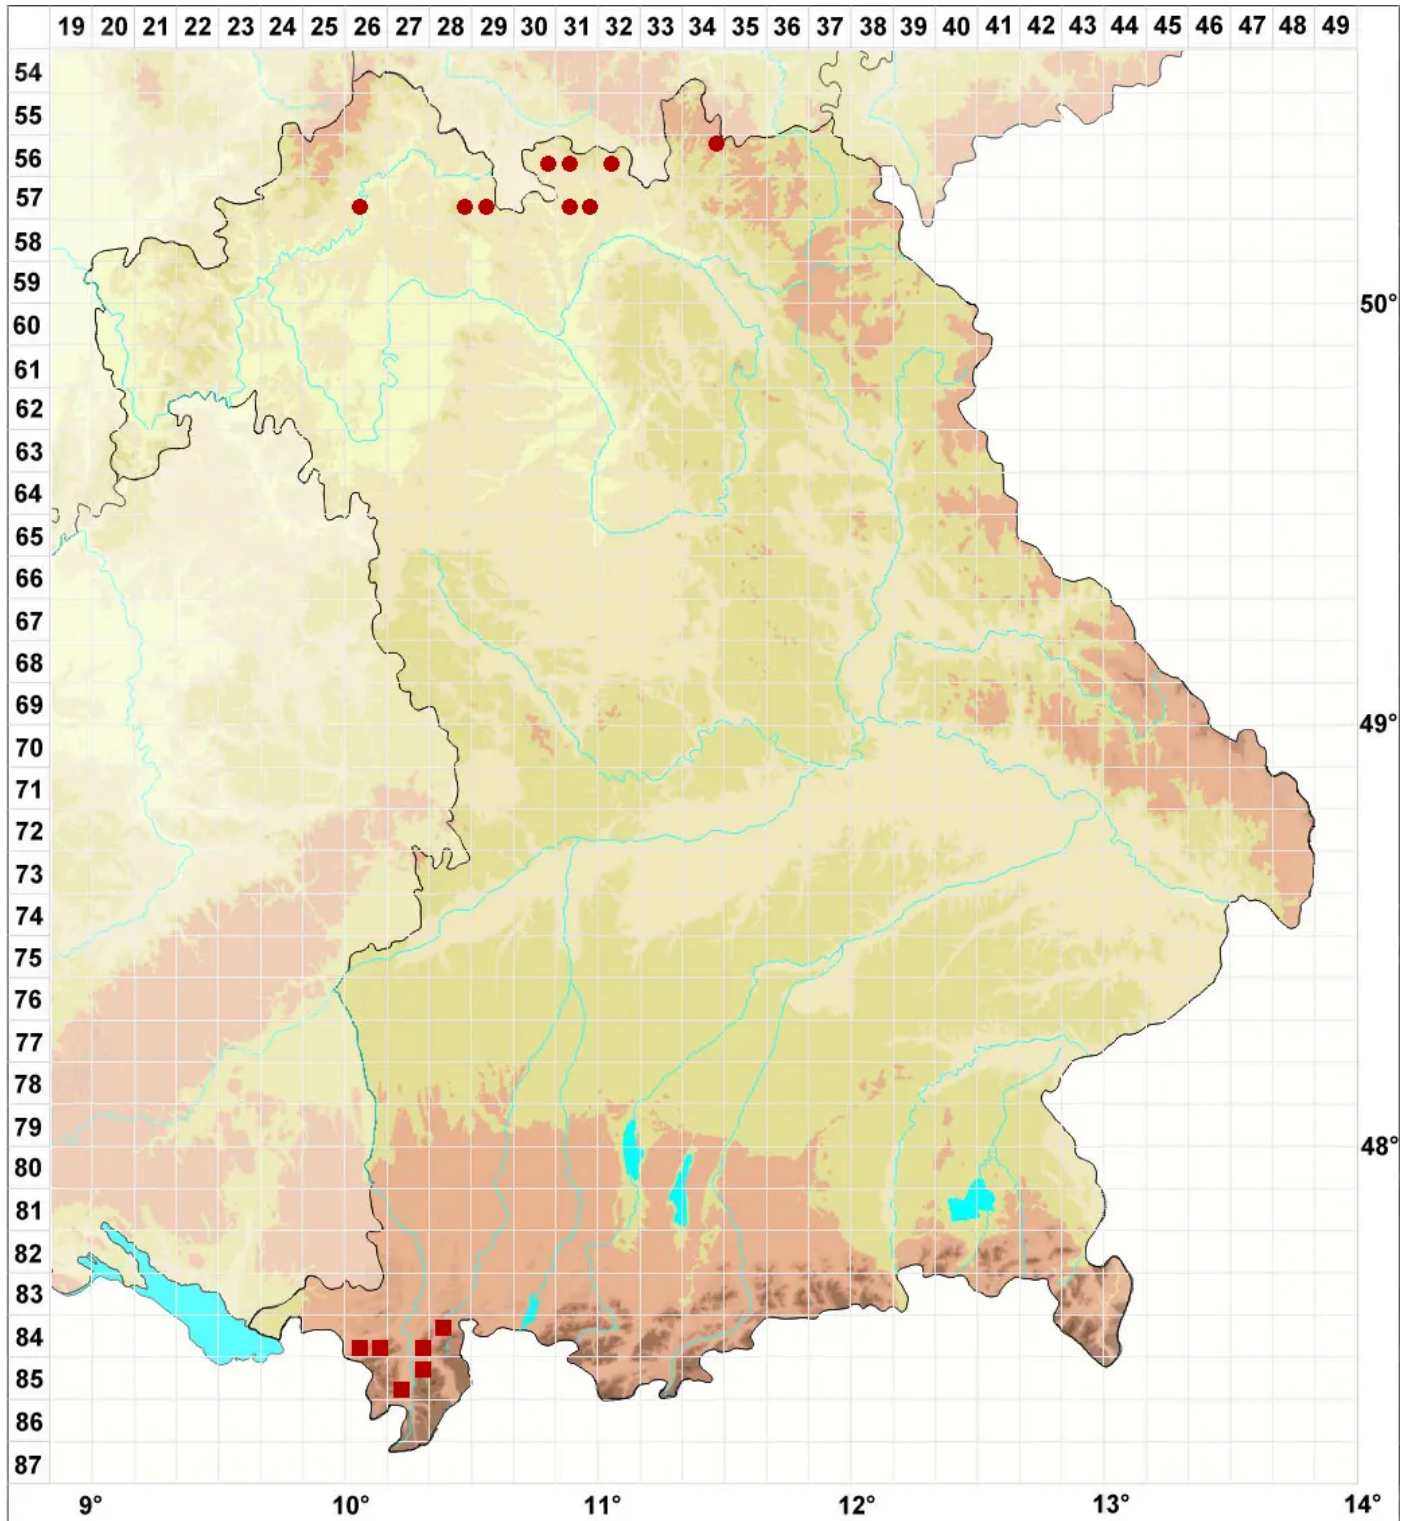

Graphis pulverulenta (Pers.) Ach.

Legende:

Symbole:

Ausgefülltes Symbol:
Zeitraum von 1980 bis heute (Aktuelle Angabe)

Leeres Symbol:
Zeitraum vor 1980 (Altangabe)

Quadrat: Herbarbeleg