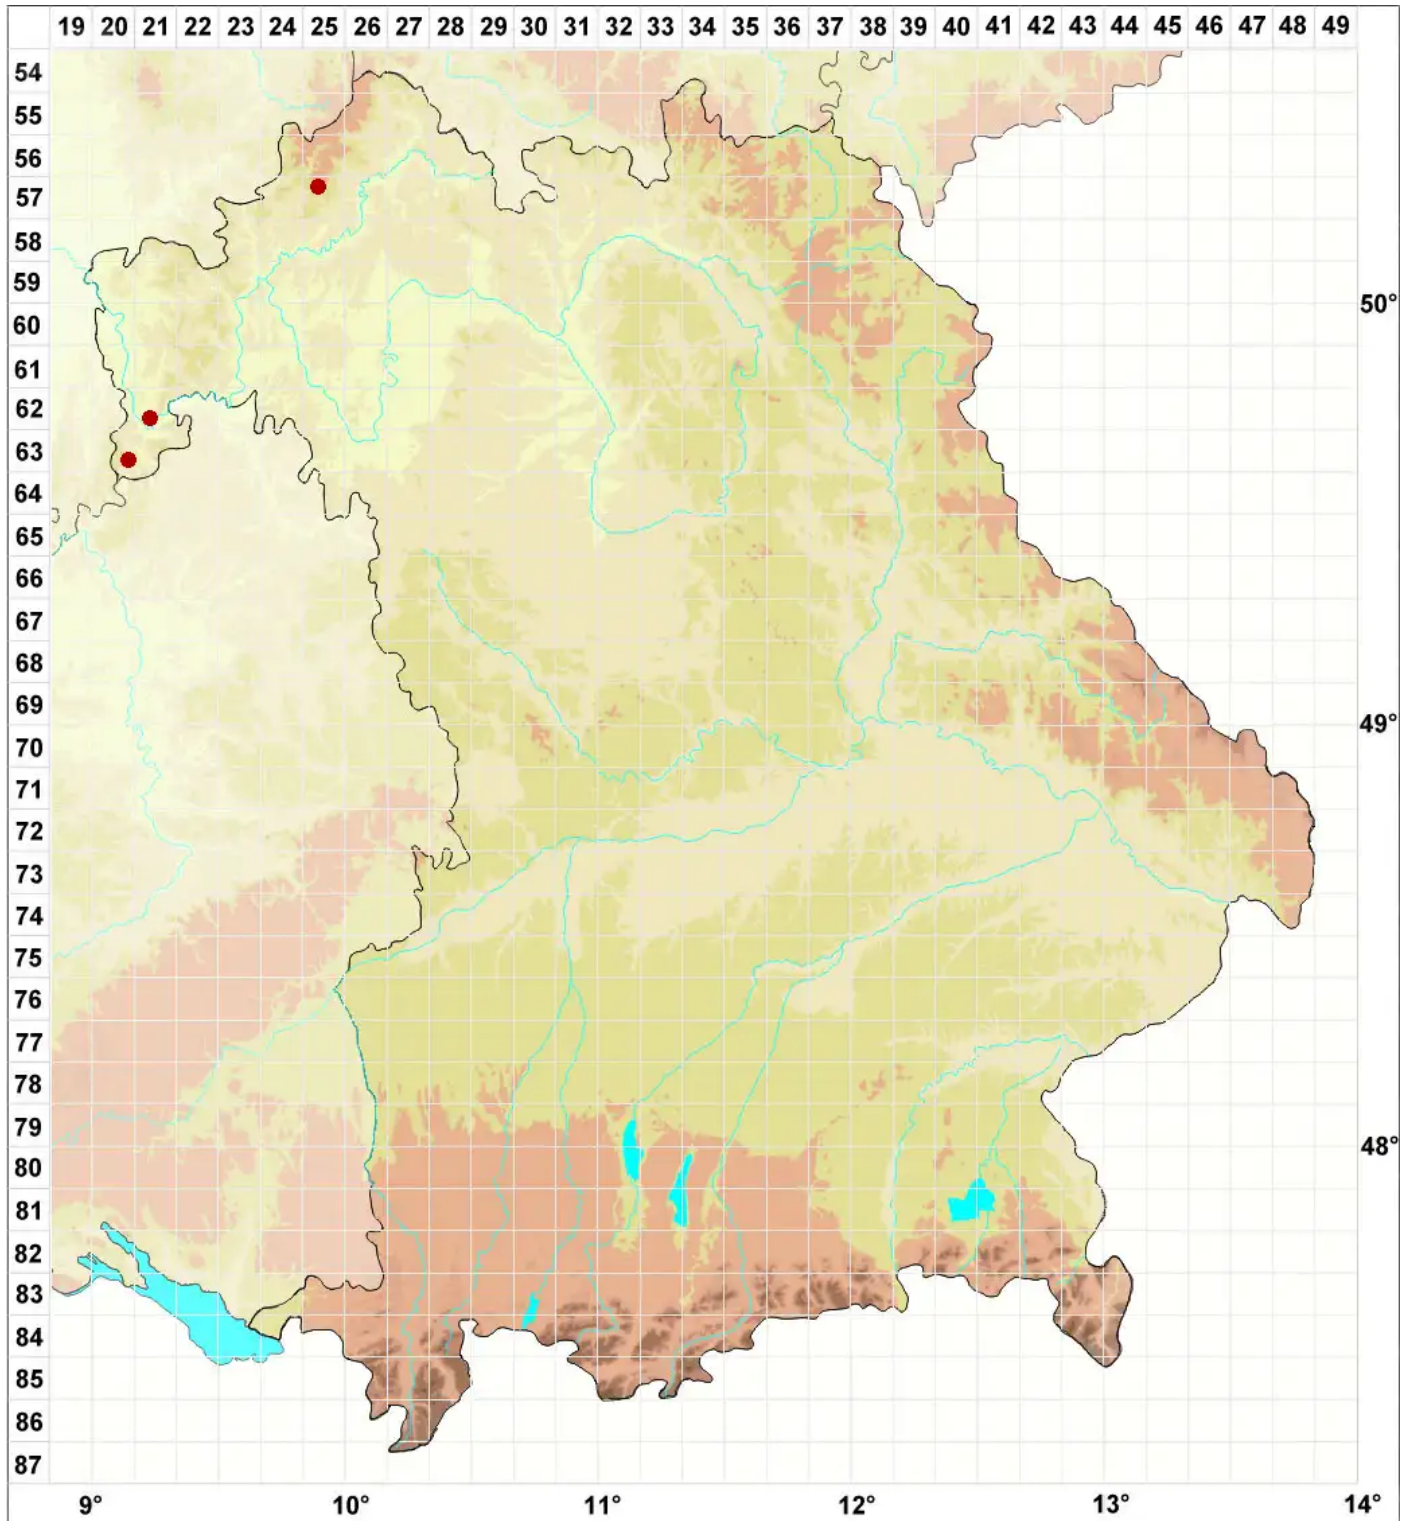

Gregorella humida (Kullh.) Lumbsch

Gregorflechte

Legende:

- Symbole:**
Ausgefülltes Symbol:
Zeitraum von 1980 bis heute (Aktuelle Angabe)
Leeres Symbol:
Zeitraum vor 1980 (Altangabe)
Quadrat: Herbarbeleg