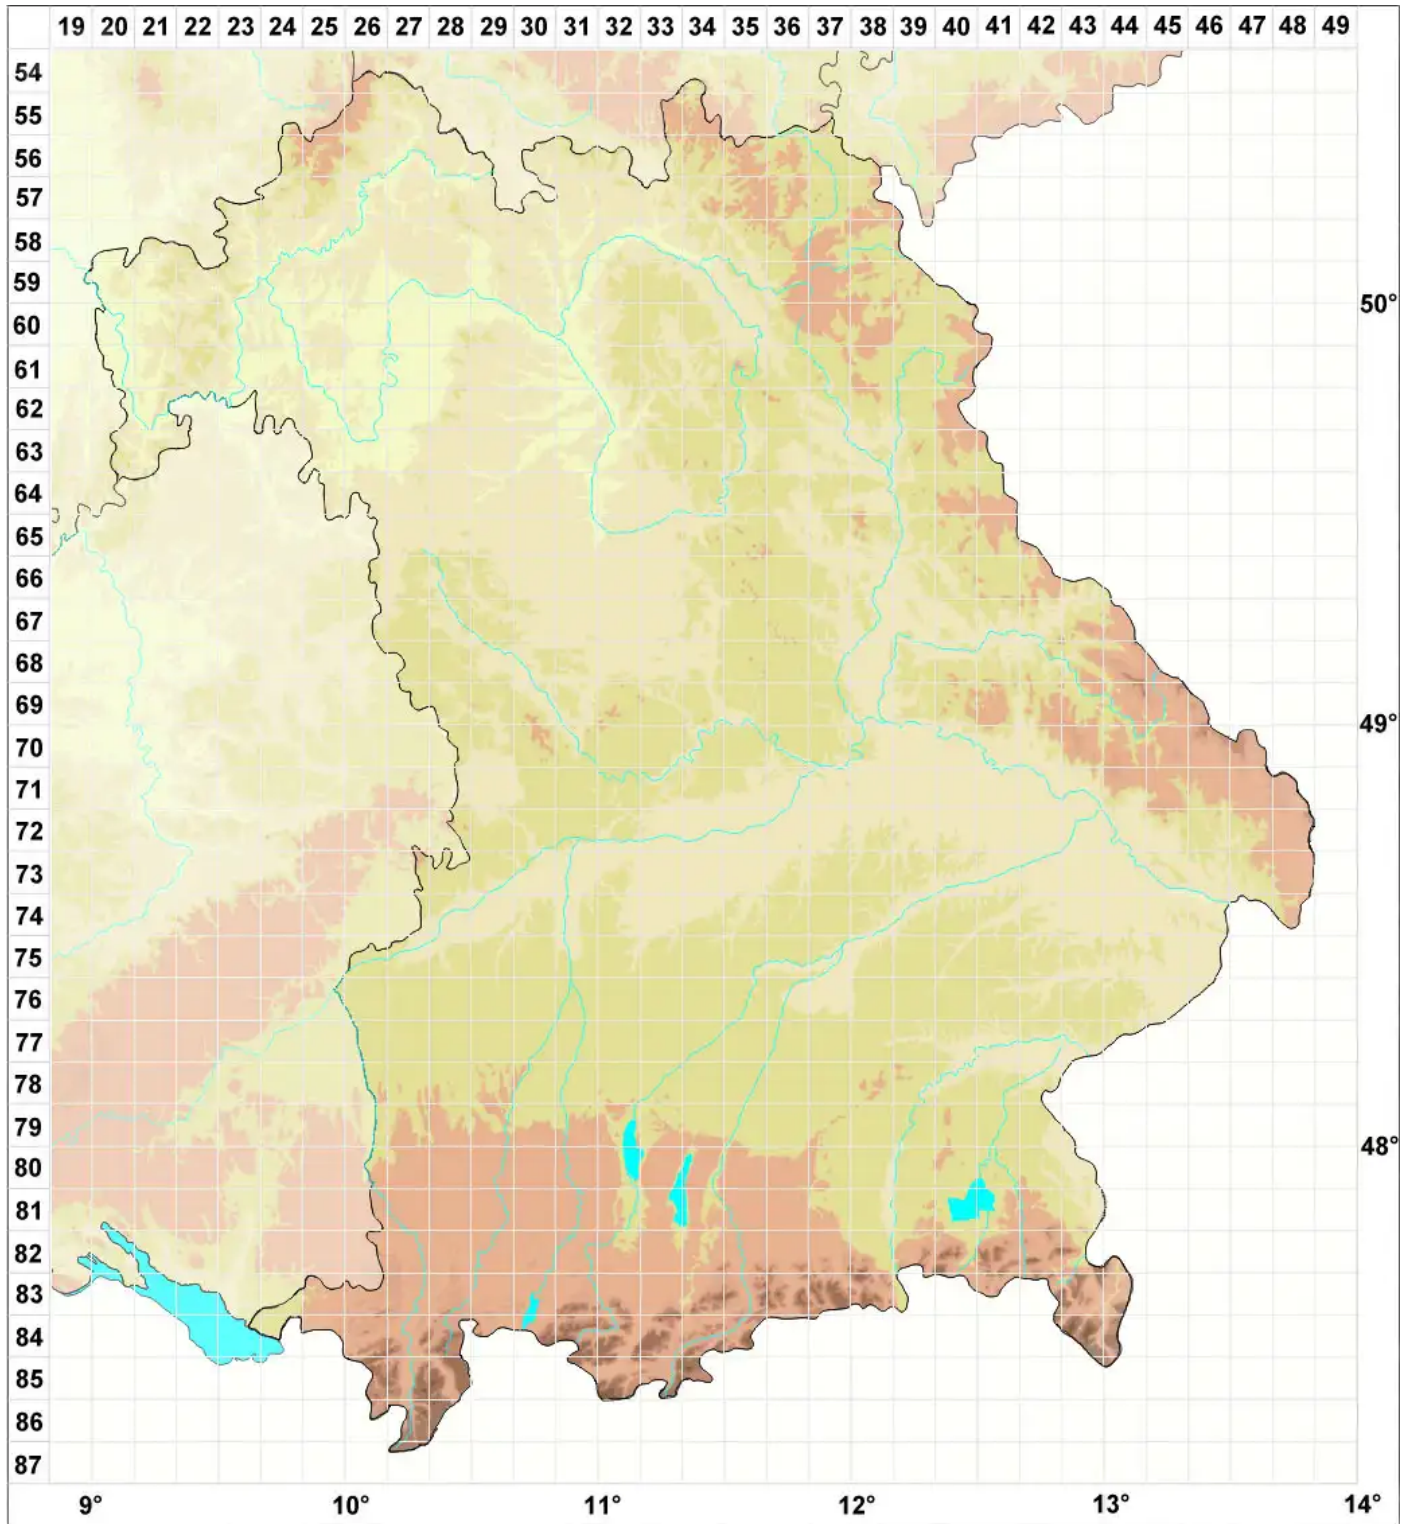

Gyalecta croatica Schuler & Zahlbr.

Legende:

- Symbole:**
- Ausgefülltes Symbol:
Zeitraum von 1980 bis heute (Aktuelle Angabe)
 - Leeres Symbol:
Zeitraum vor 1980 (Altangabe)
 - Quadrat: Herbarbeleg