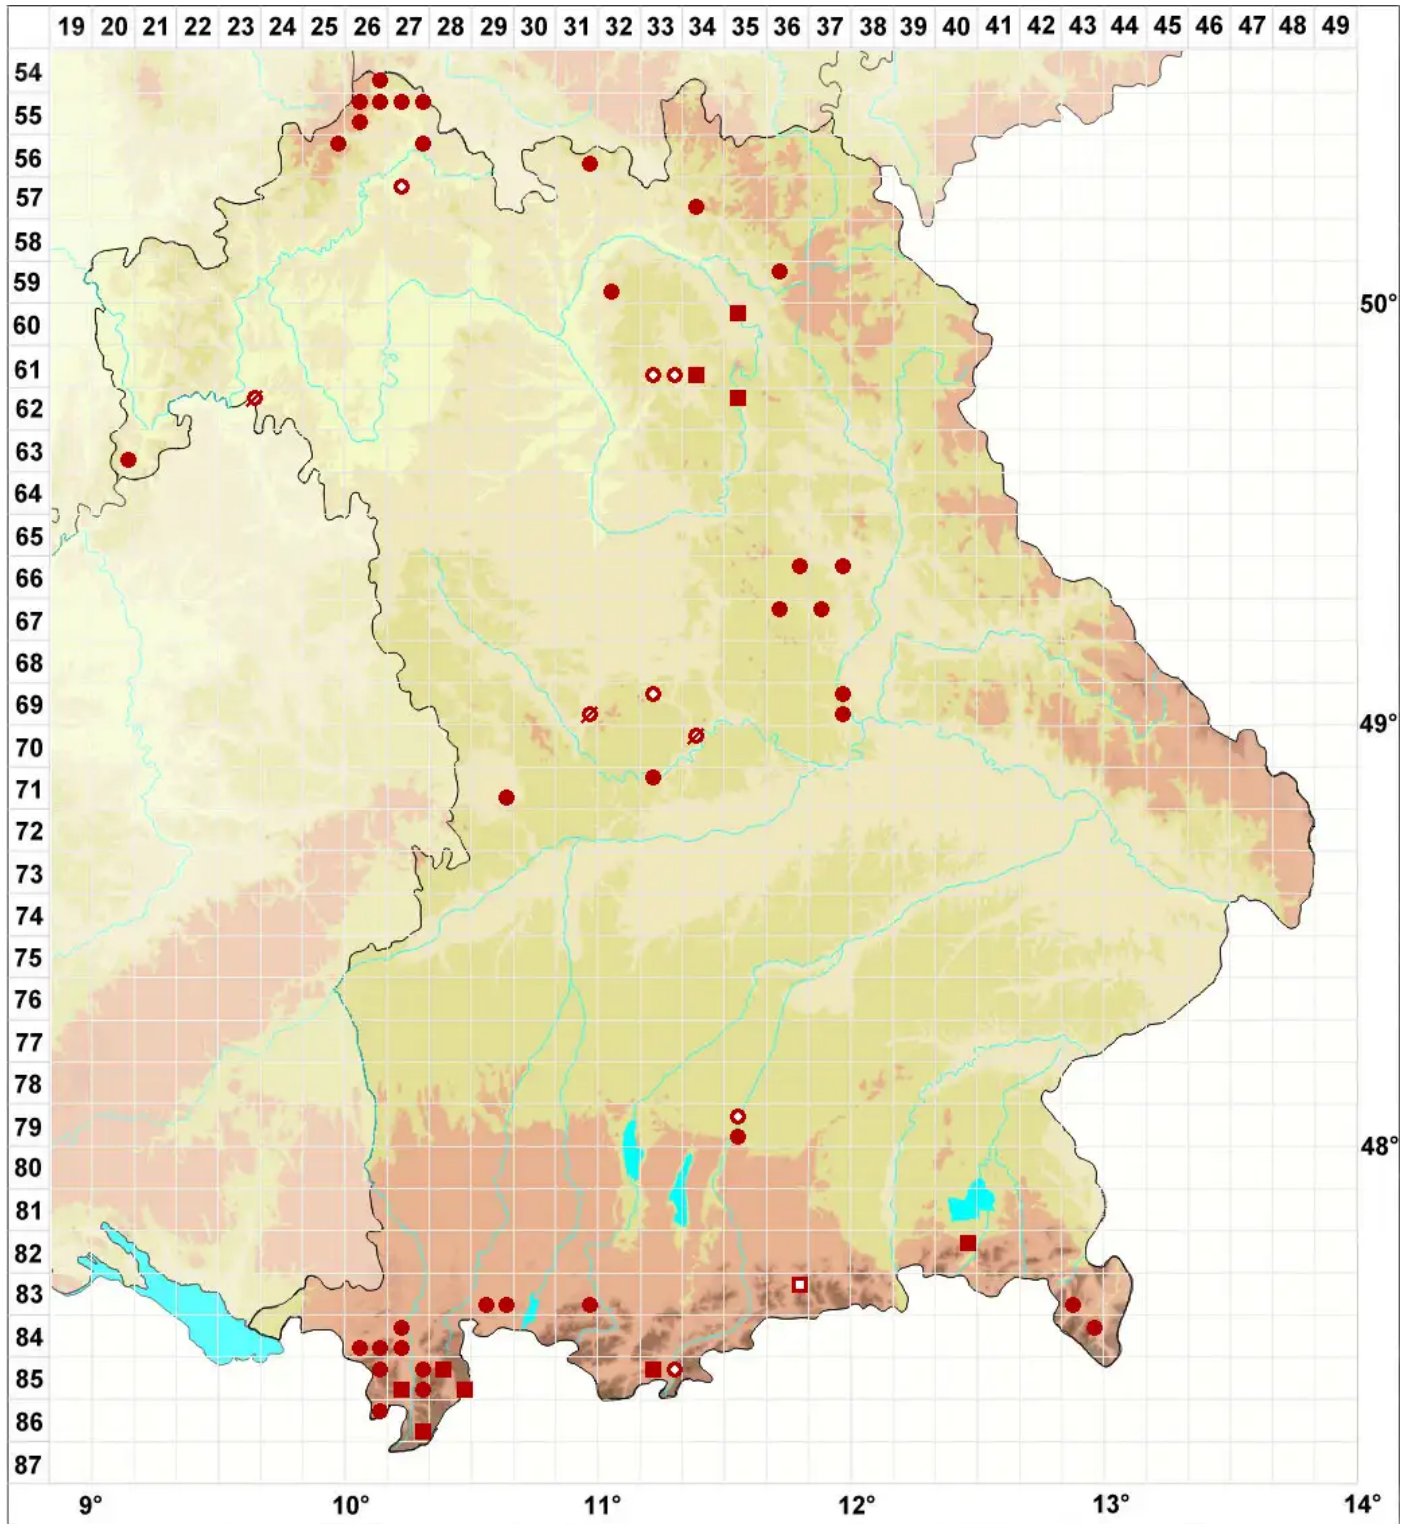

Gyalecta jenensis (Batsch) Zahlbr.

Kalkstein-Grubenflechte

Legende:

- Symbole:**
- Ausgefülltes Symbol:
Zeitraum von 1980 bis heute (Aktuelle Angabe)
 - Leeres Symbol:
Zeitraum vor 1980 (Altangabe)
 - Quadrat: Herbarbeleg