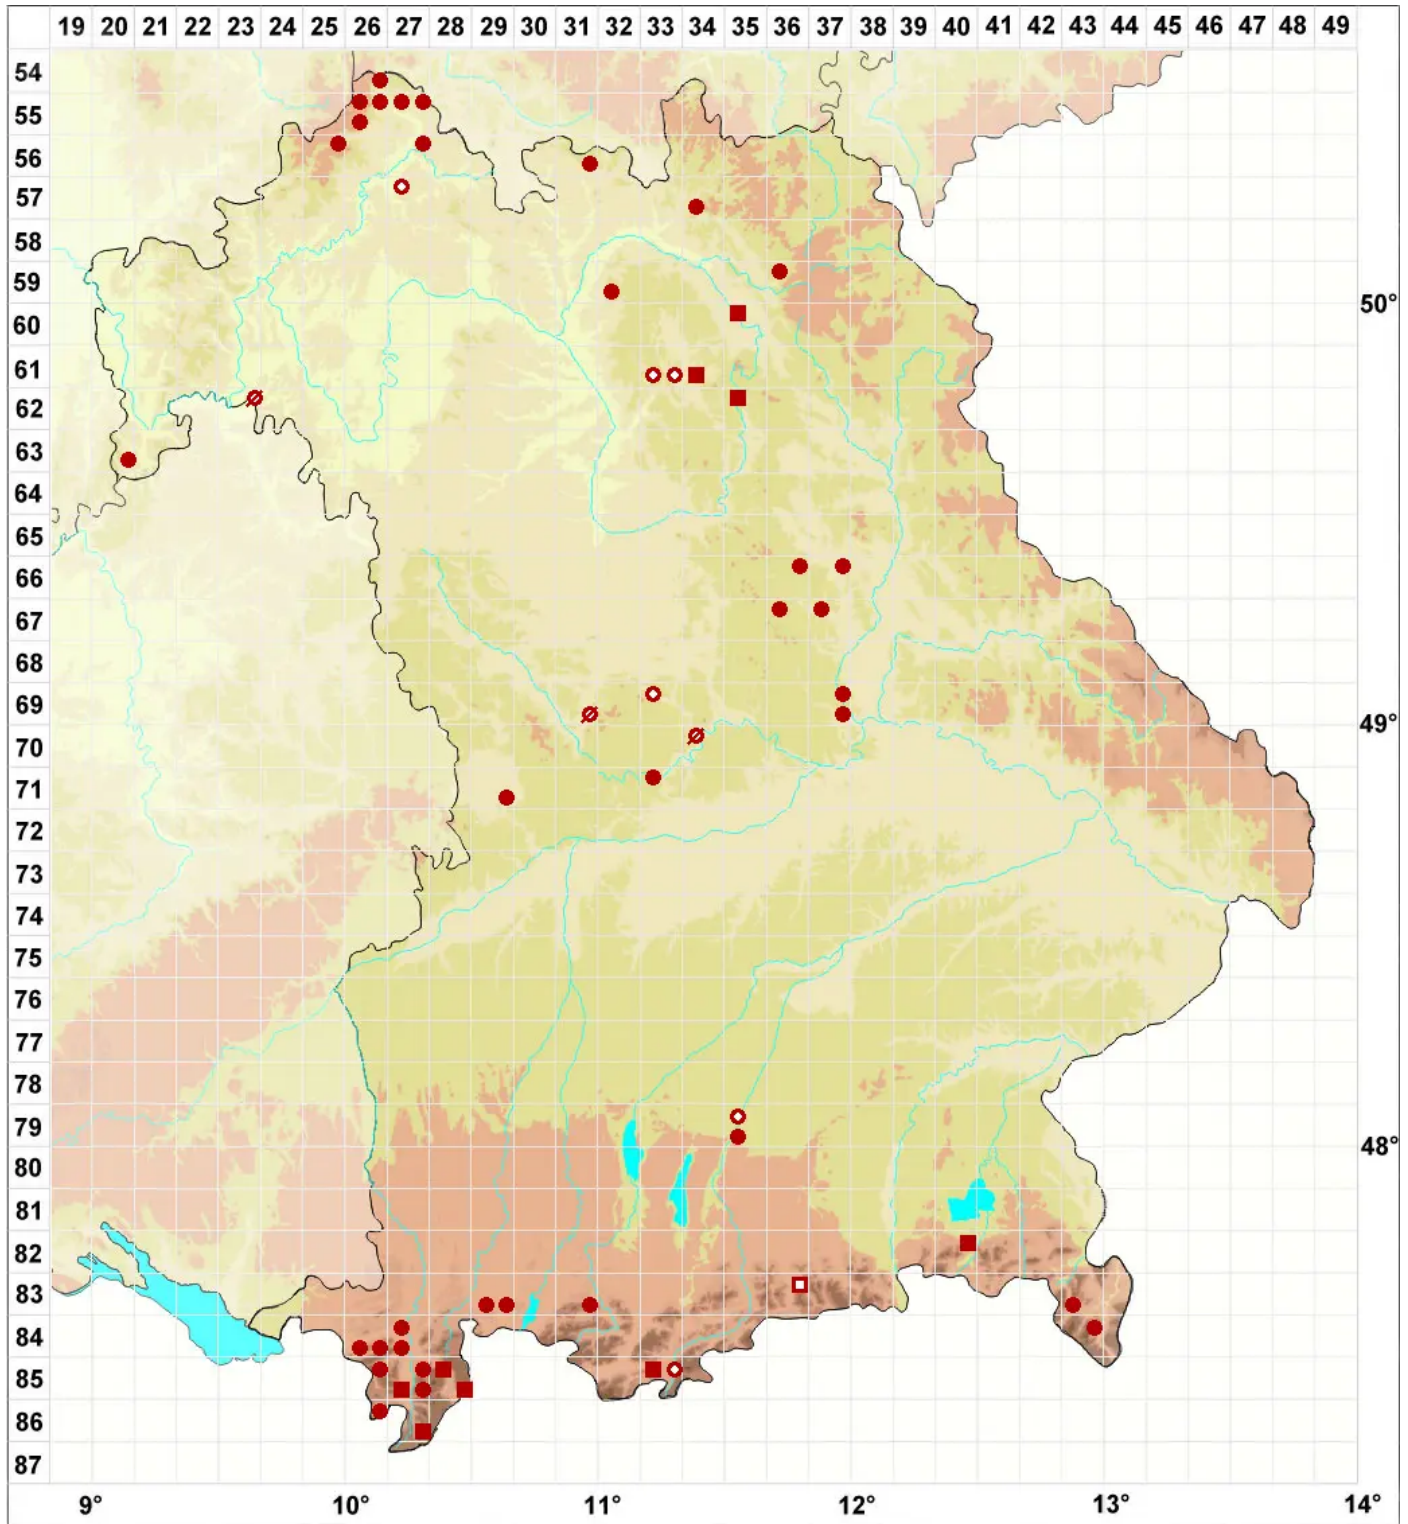

Gyalecta jenensis (Batsch) Zahlbr.

Kalkstein-Grubenflechte

Legende:

- Symbole:**
- Ausgefülltes Symbol:
Zeitraum von 1980 bis heute (Aktuelle Angabe)
 - Leeres Symbol:
Zeitraum vor 1980 (Altangabe)
 - Quadrat: Herbarbeleg