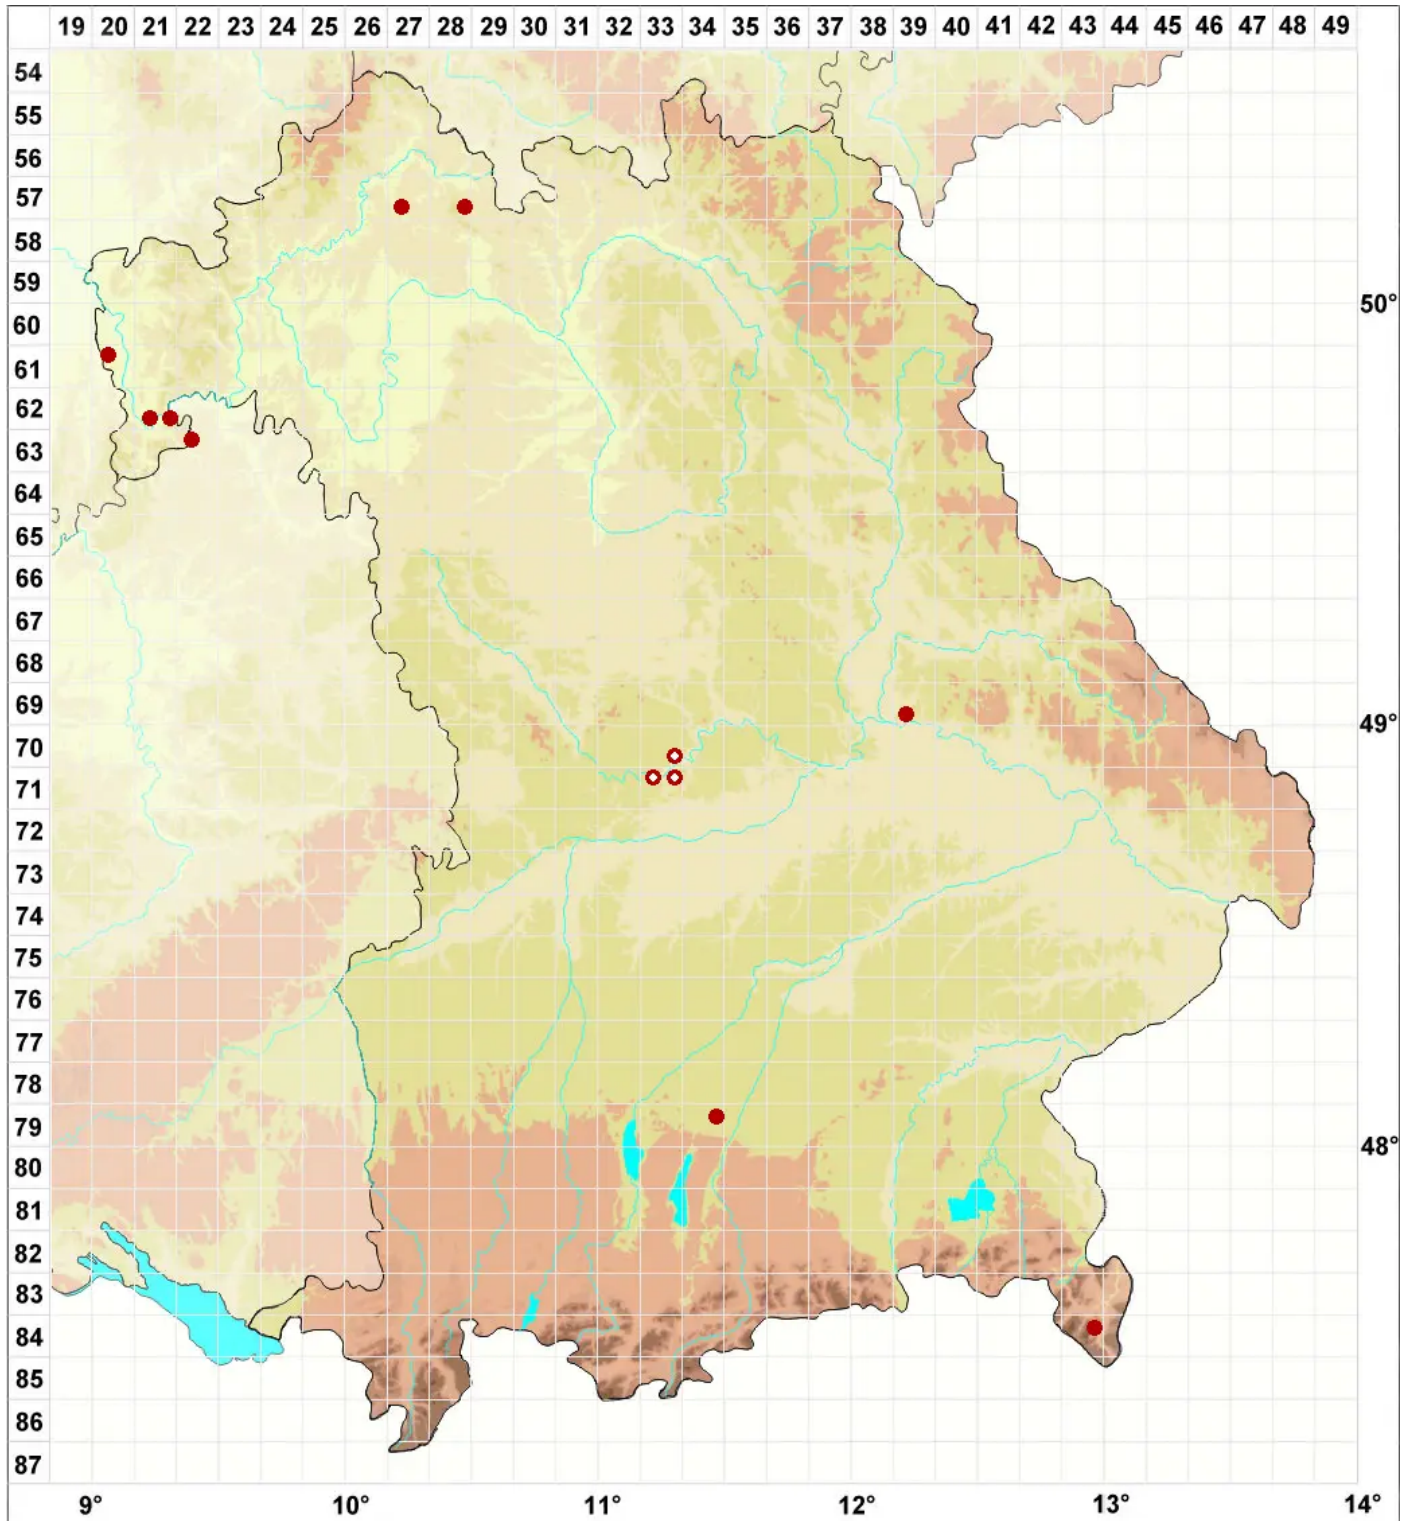

Gyalecta fagicola (Arnold) Kremp.

Buchen-Grubenflechte

Legende:

Symbole:

Ausgefülltes Symbol:
Zeitraum von 1980 bis heute (Aktuelle Angabe)

Leeres Symbol:
Zeitraum vor 1980 (Altangabe)

Quadrat: Herbarbeleg