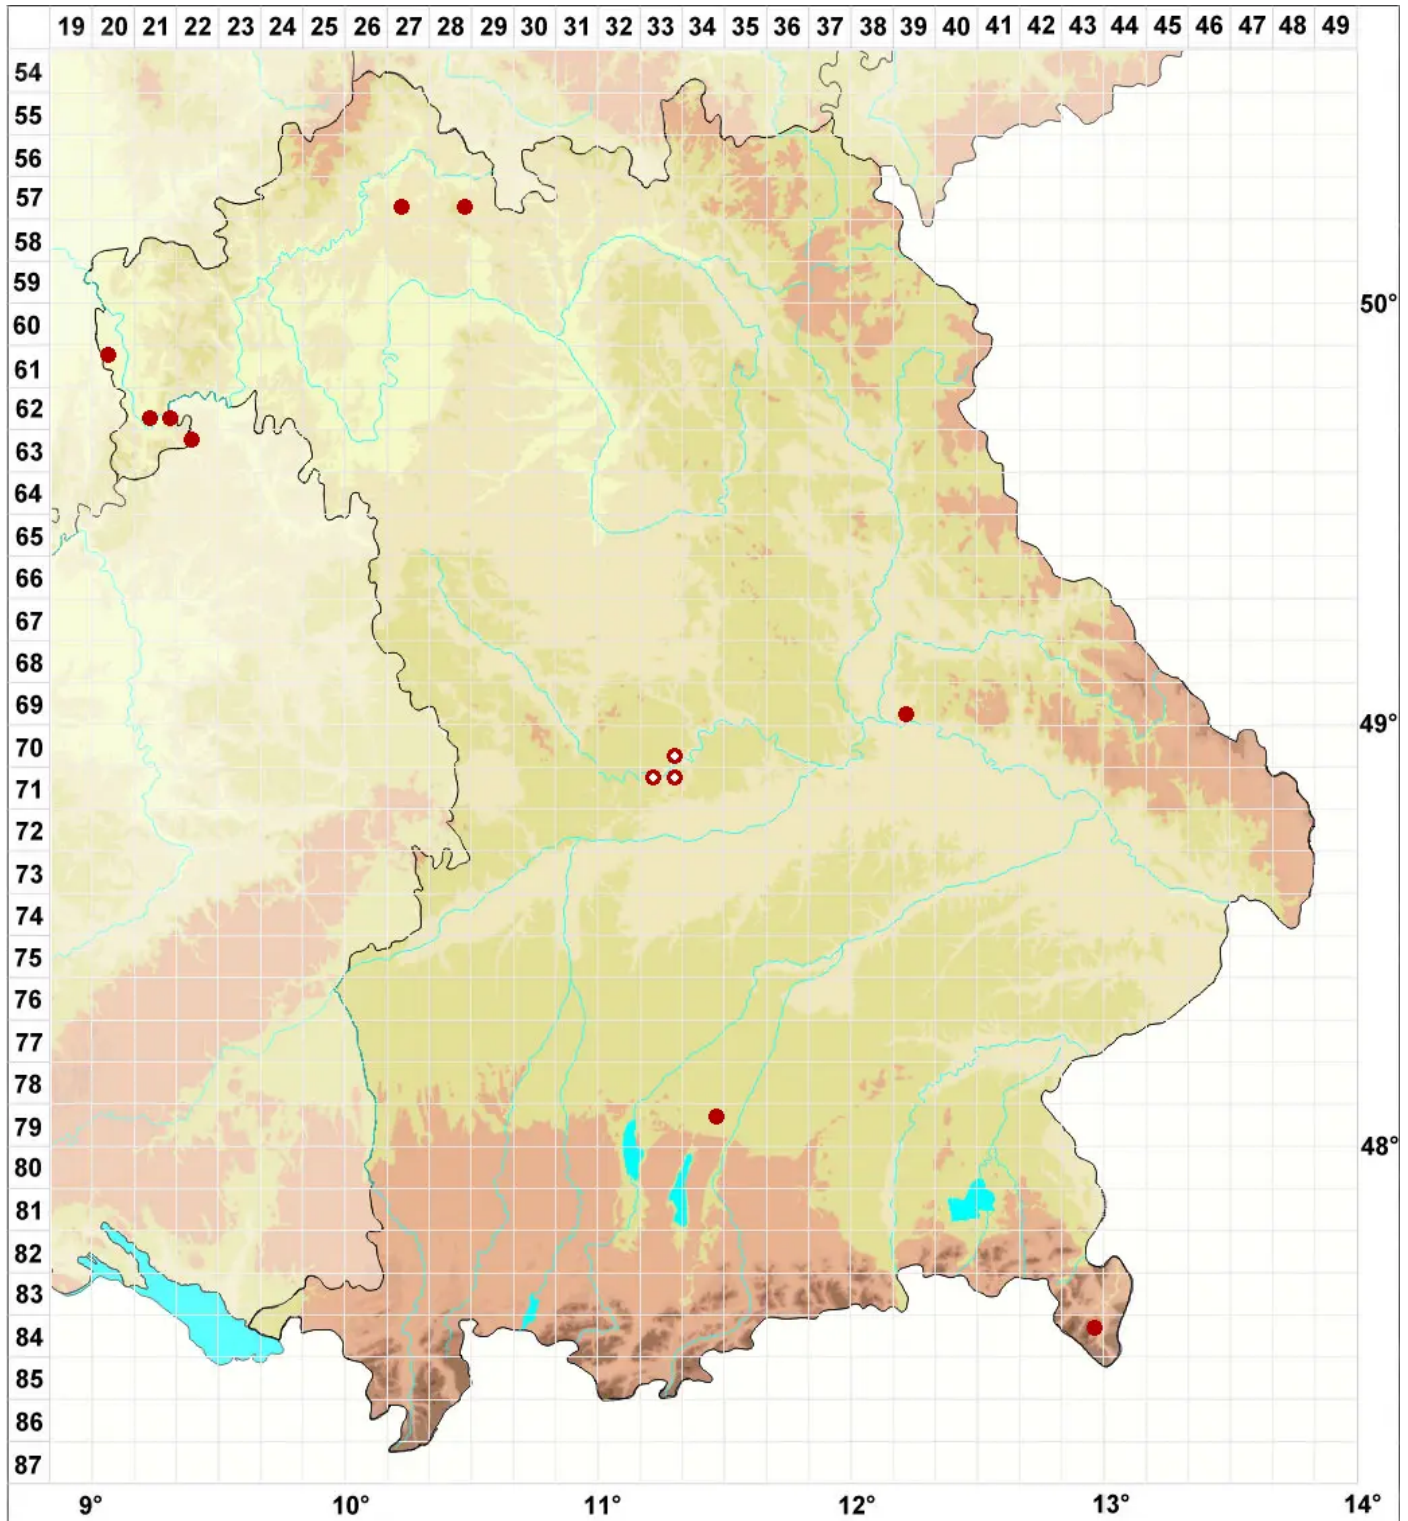

# Gyalecta fagicola (Arnold) Kremp.

## Buchen-Grubenflechte

Legende:

- Symbole:**  
Ausgefülltes Symbol:  
Zeitraum von 1980 bis heute (Aktuelle Angabe)  
Leeres Symbol:  
Zeitraum vor 1980 (Altangabe)  
Quadrat: Herbarbeleg