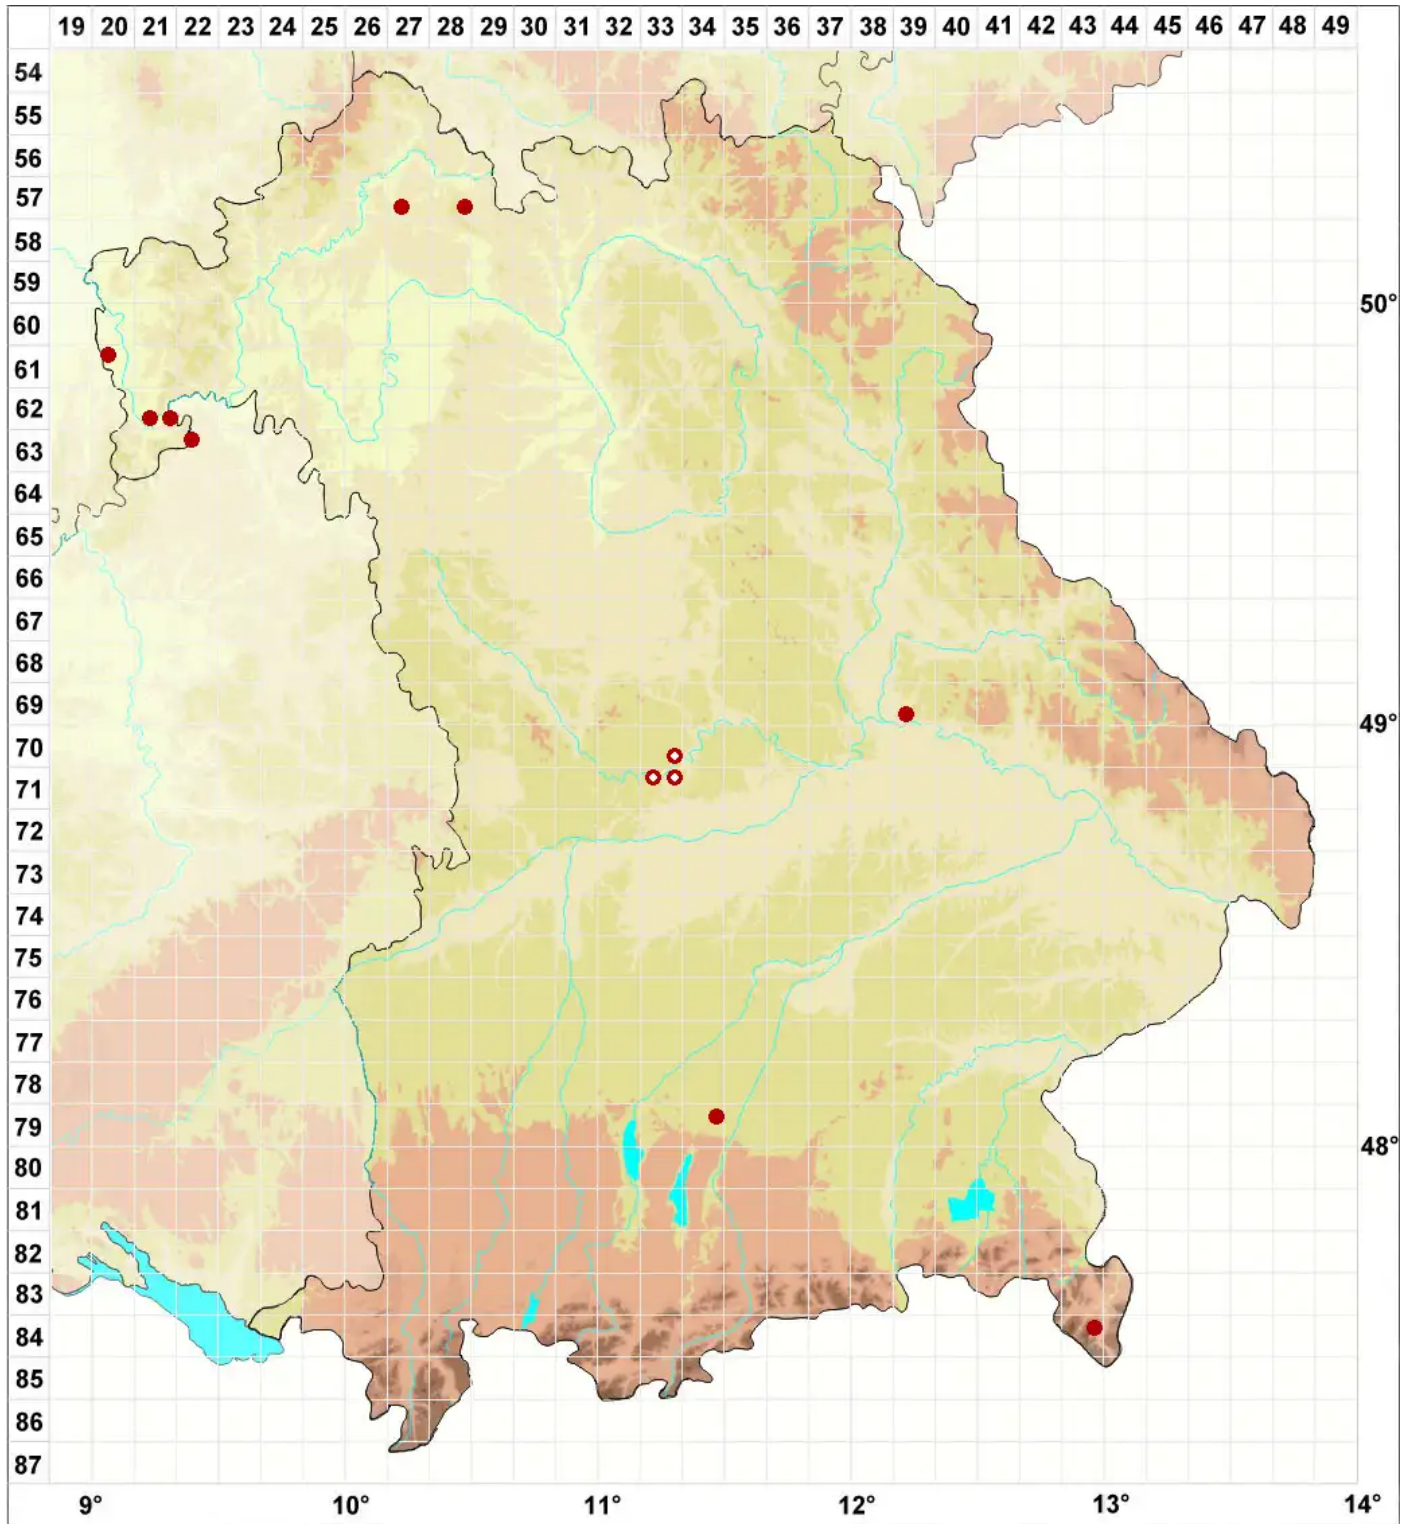

# Gyalecta fagicola (Arnold) Kremp.

## Buchen-Grubenflechte

Legende:

**Symbole:**

Ausgefülltes Symbol:  
Zeitraum von 1980 bis heute (Aktuelle Angabe)

Leeres Symbol:  
Zeitraum vor 1980 (Altangabe)

Quadrat: Herbarbeleg