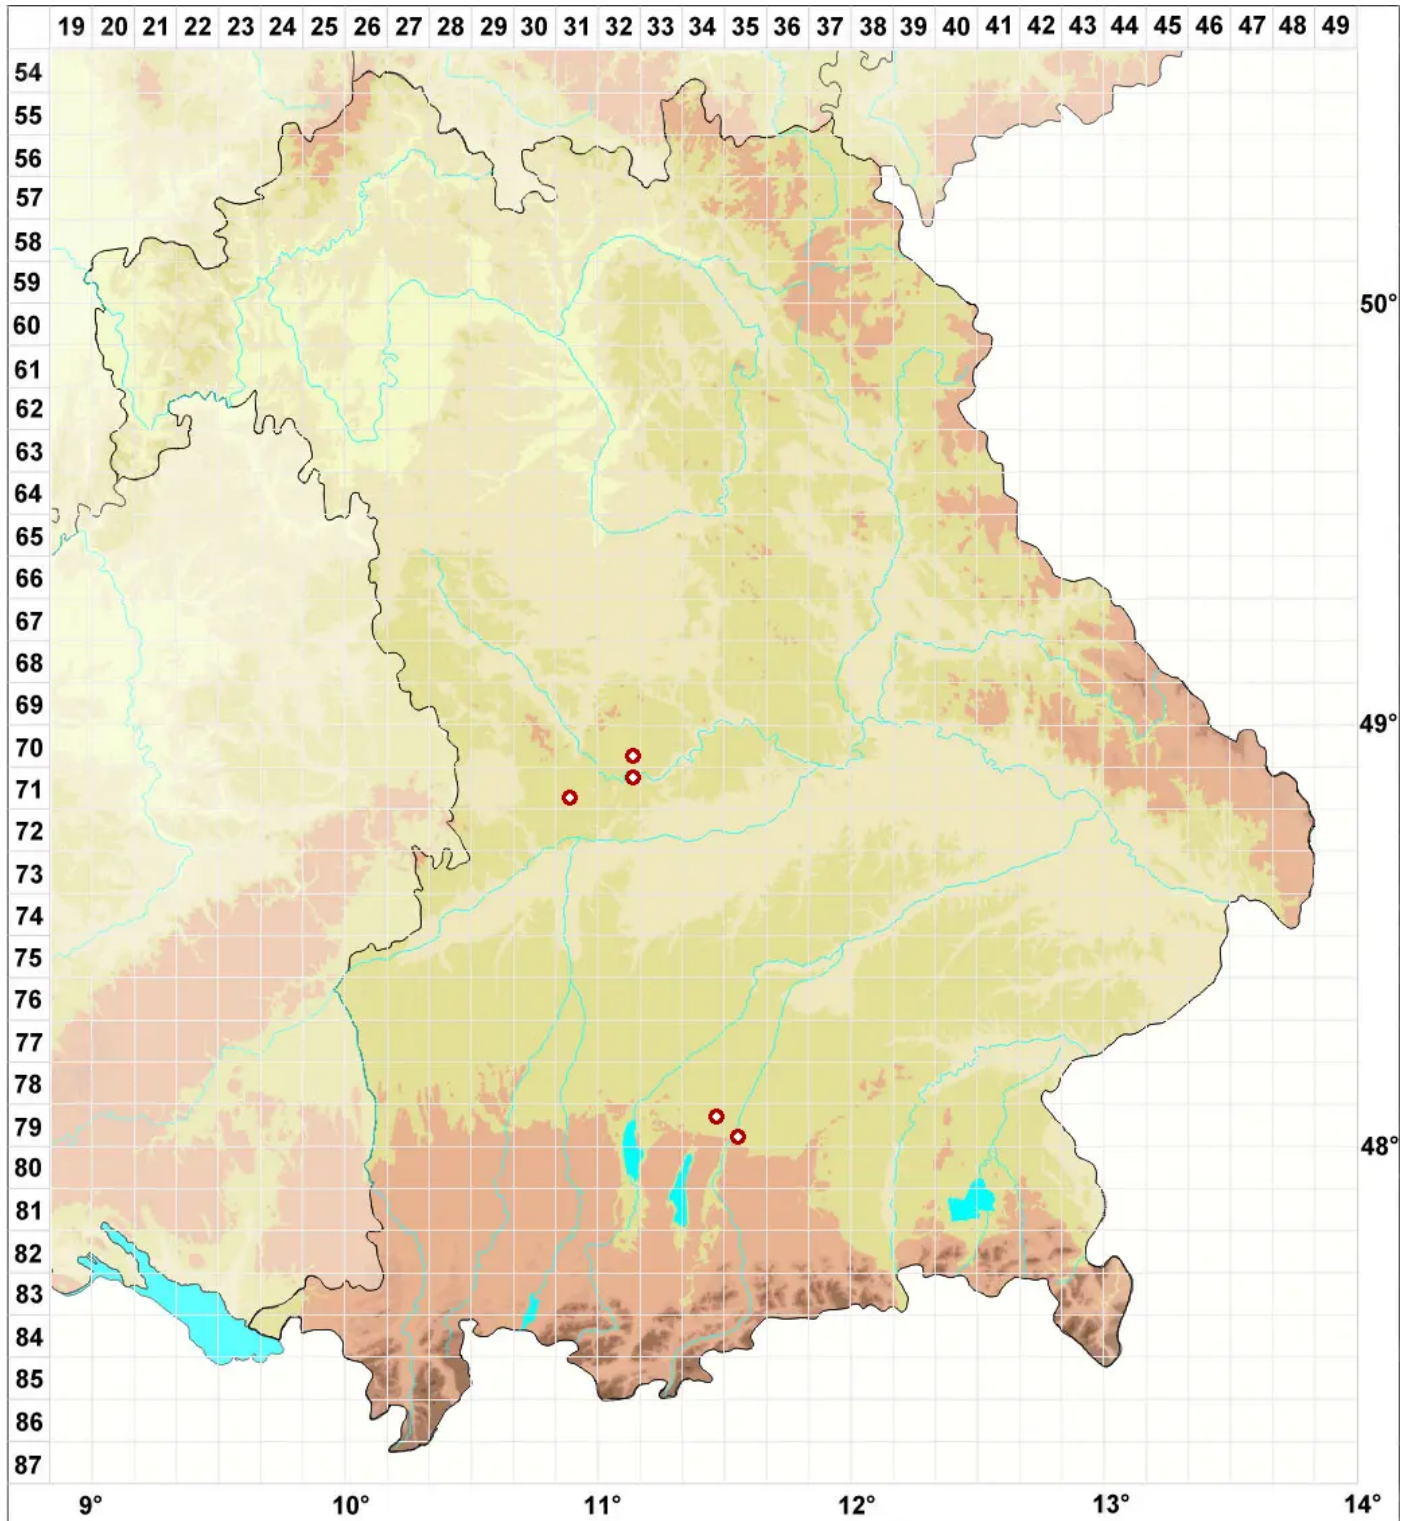

Gyalecta flotowii Körb.

Flotows Grubenflechte

Legende:

Symbole:

Ausgefülltes Symbol:
Zeitraum von 1980 bis heute (Aktuelle Angabe)

Leeres Symbol:
Zeitraum vor 1980 (Altangabe)

Quadrat: Herbarbeleg