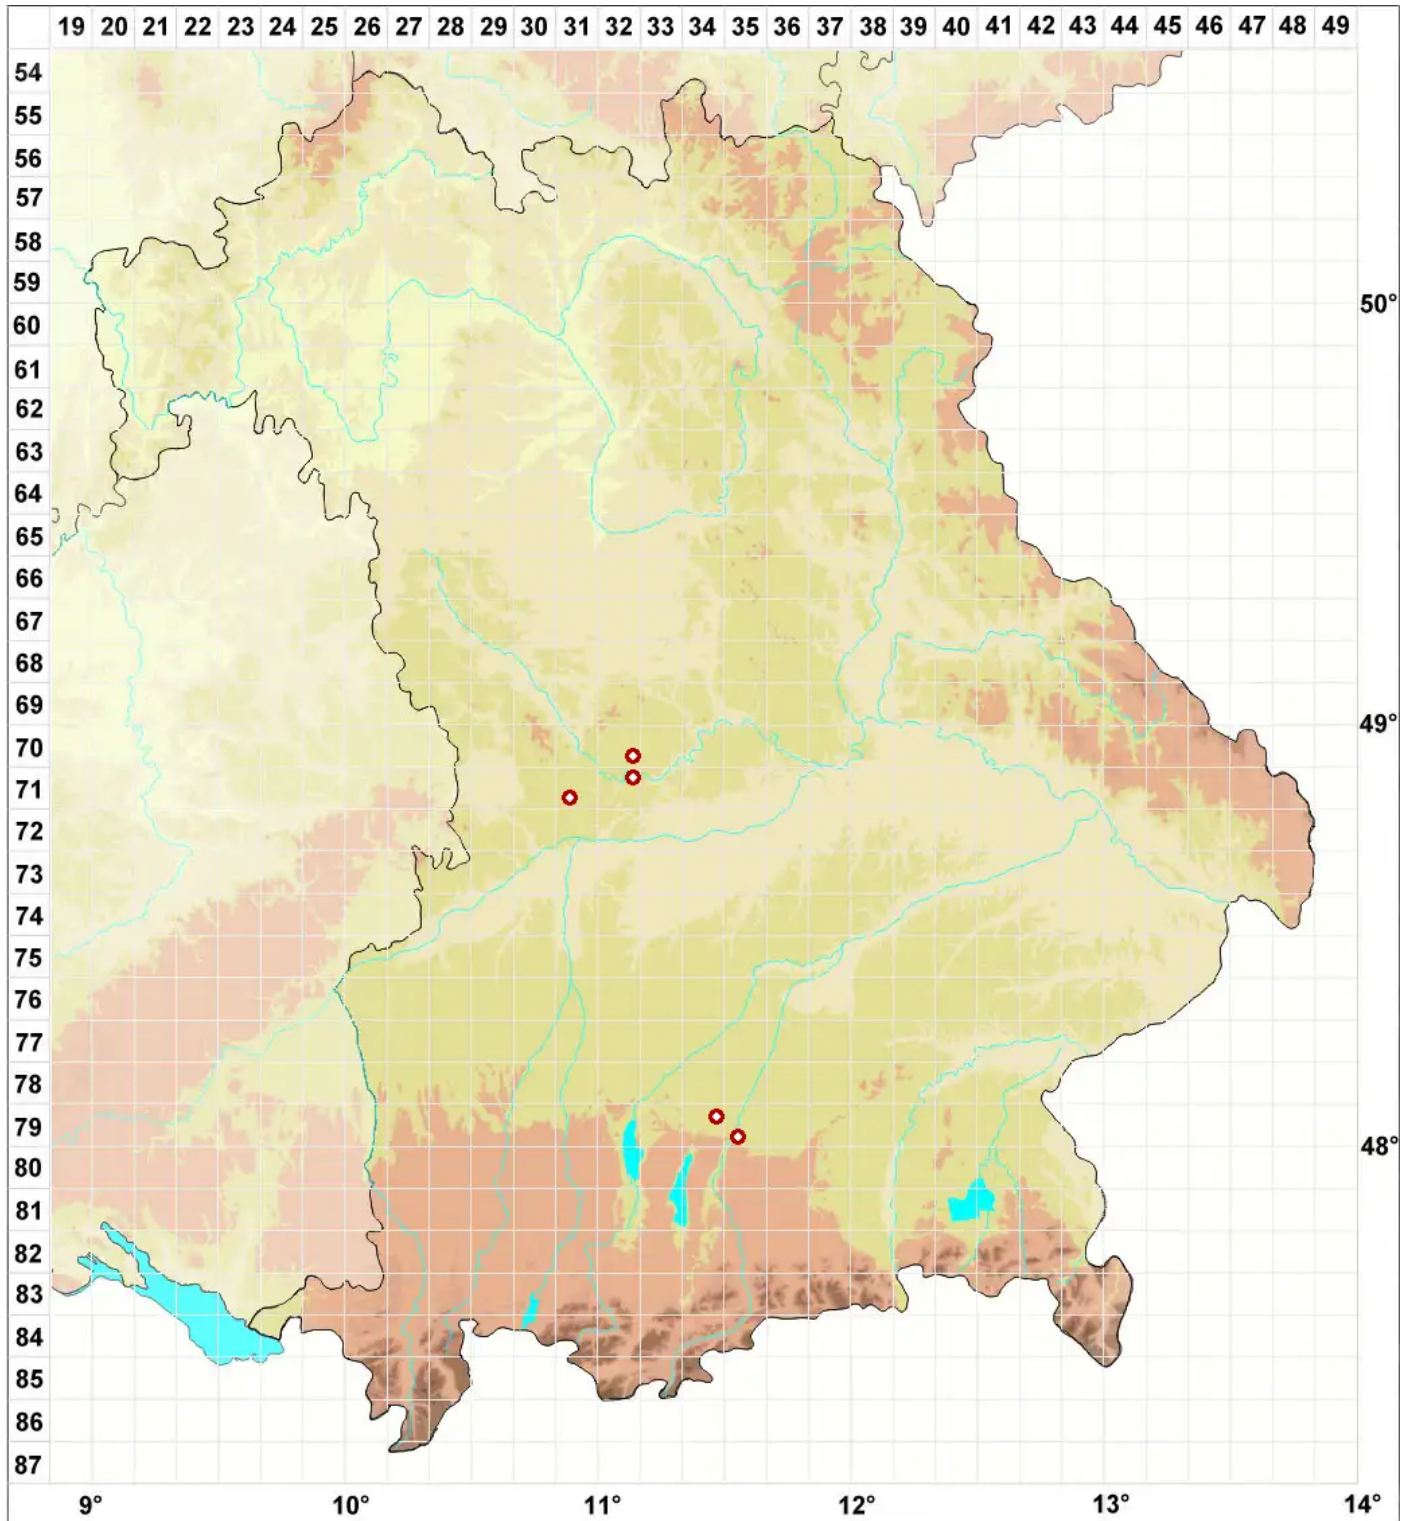

Gyalecta flotowii Körb.

Flotows Grubenflechte

Legende:

- Symbole:**
Ausgefülltes Symbol:
Zeitraum von 1980 bis heute (Aktuelle Angabe)
Leeres Symbol:
Zeitraum vor 1980 (Altangabe)
Quadrat: Herbarbeleg