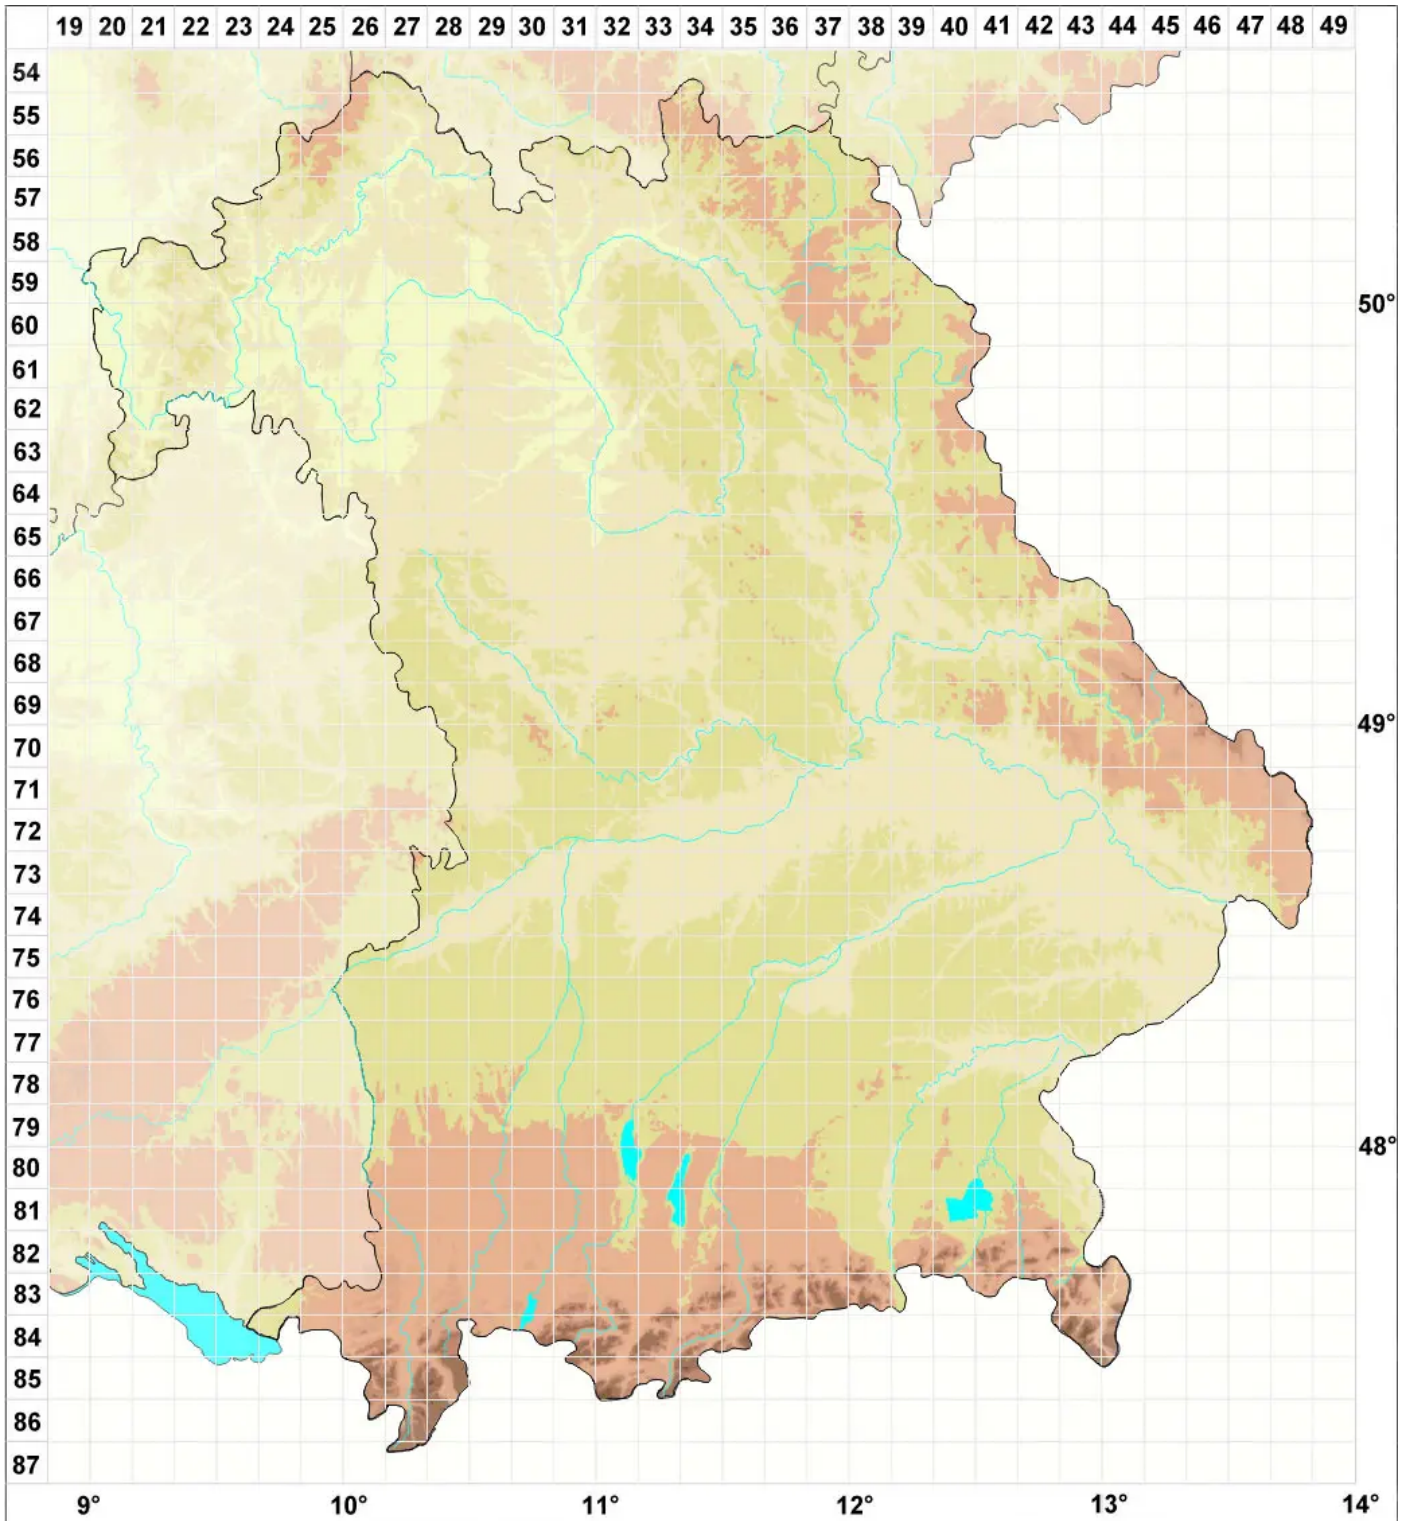

Gyalecta friesii Flot. ex Körb.

Moos-Grubenflechte

Legende:

Symbole:

Ausgefülltes Symbol:
Zeitraum von 1980 bis heute (Aktuelle Angabe)

Leeres Symbol:
Zeitraum vor 1980 (Altangabe)

Quadrat: Herbarbeleg