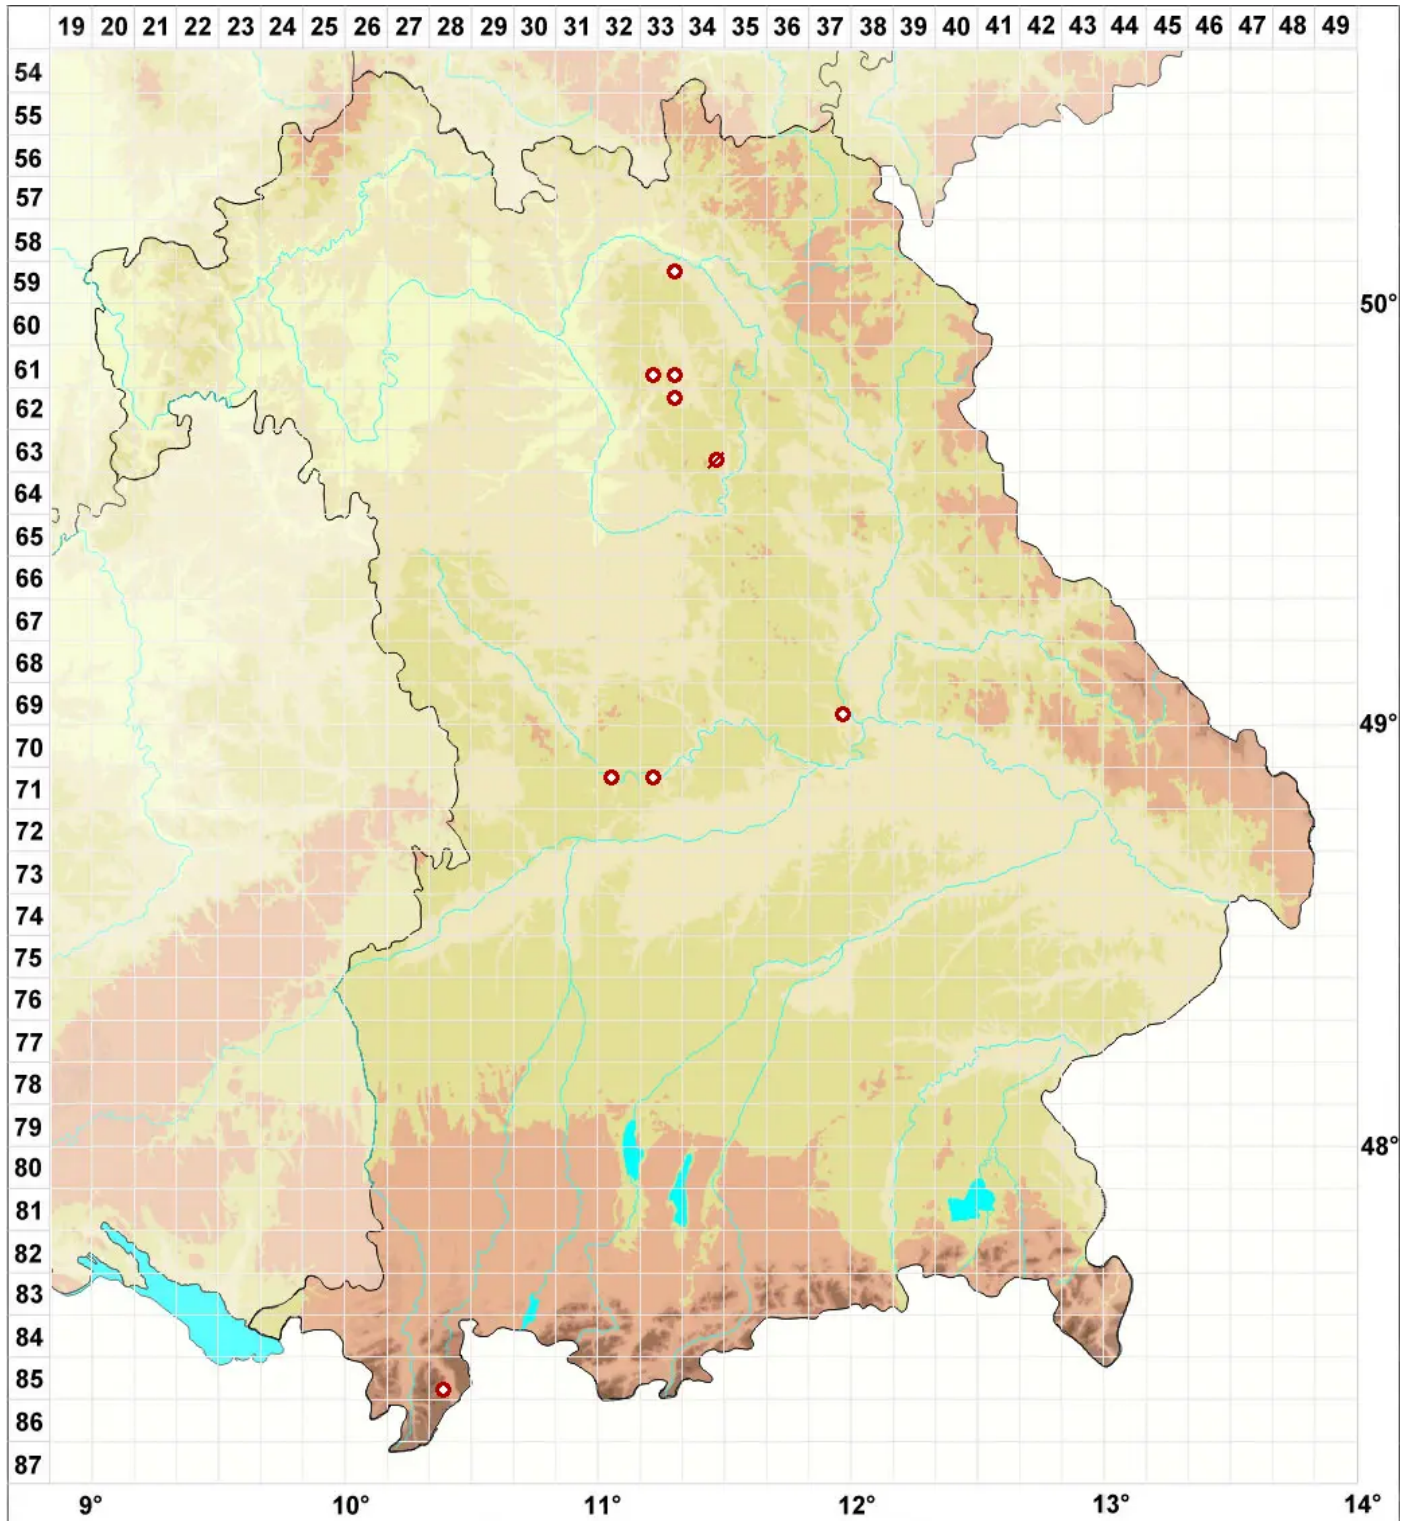

Gyalecta geoica (Wahlenb. ex Ach.) Ach.

Erd-Grubenflechte

Legende:

Symbole:

Ausgefülltes Symbol:
Zeitraum von 1980 bis heute (Aktuelle Angabe)

Leeres Symbol:
Zeitraum vor 1980 (Altangabe)

Quadrat: Herbarbeleg