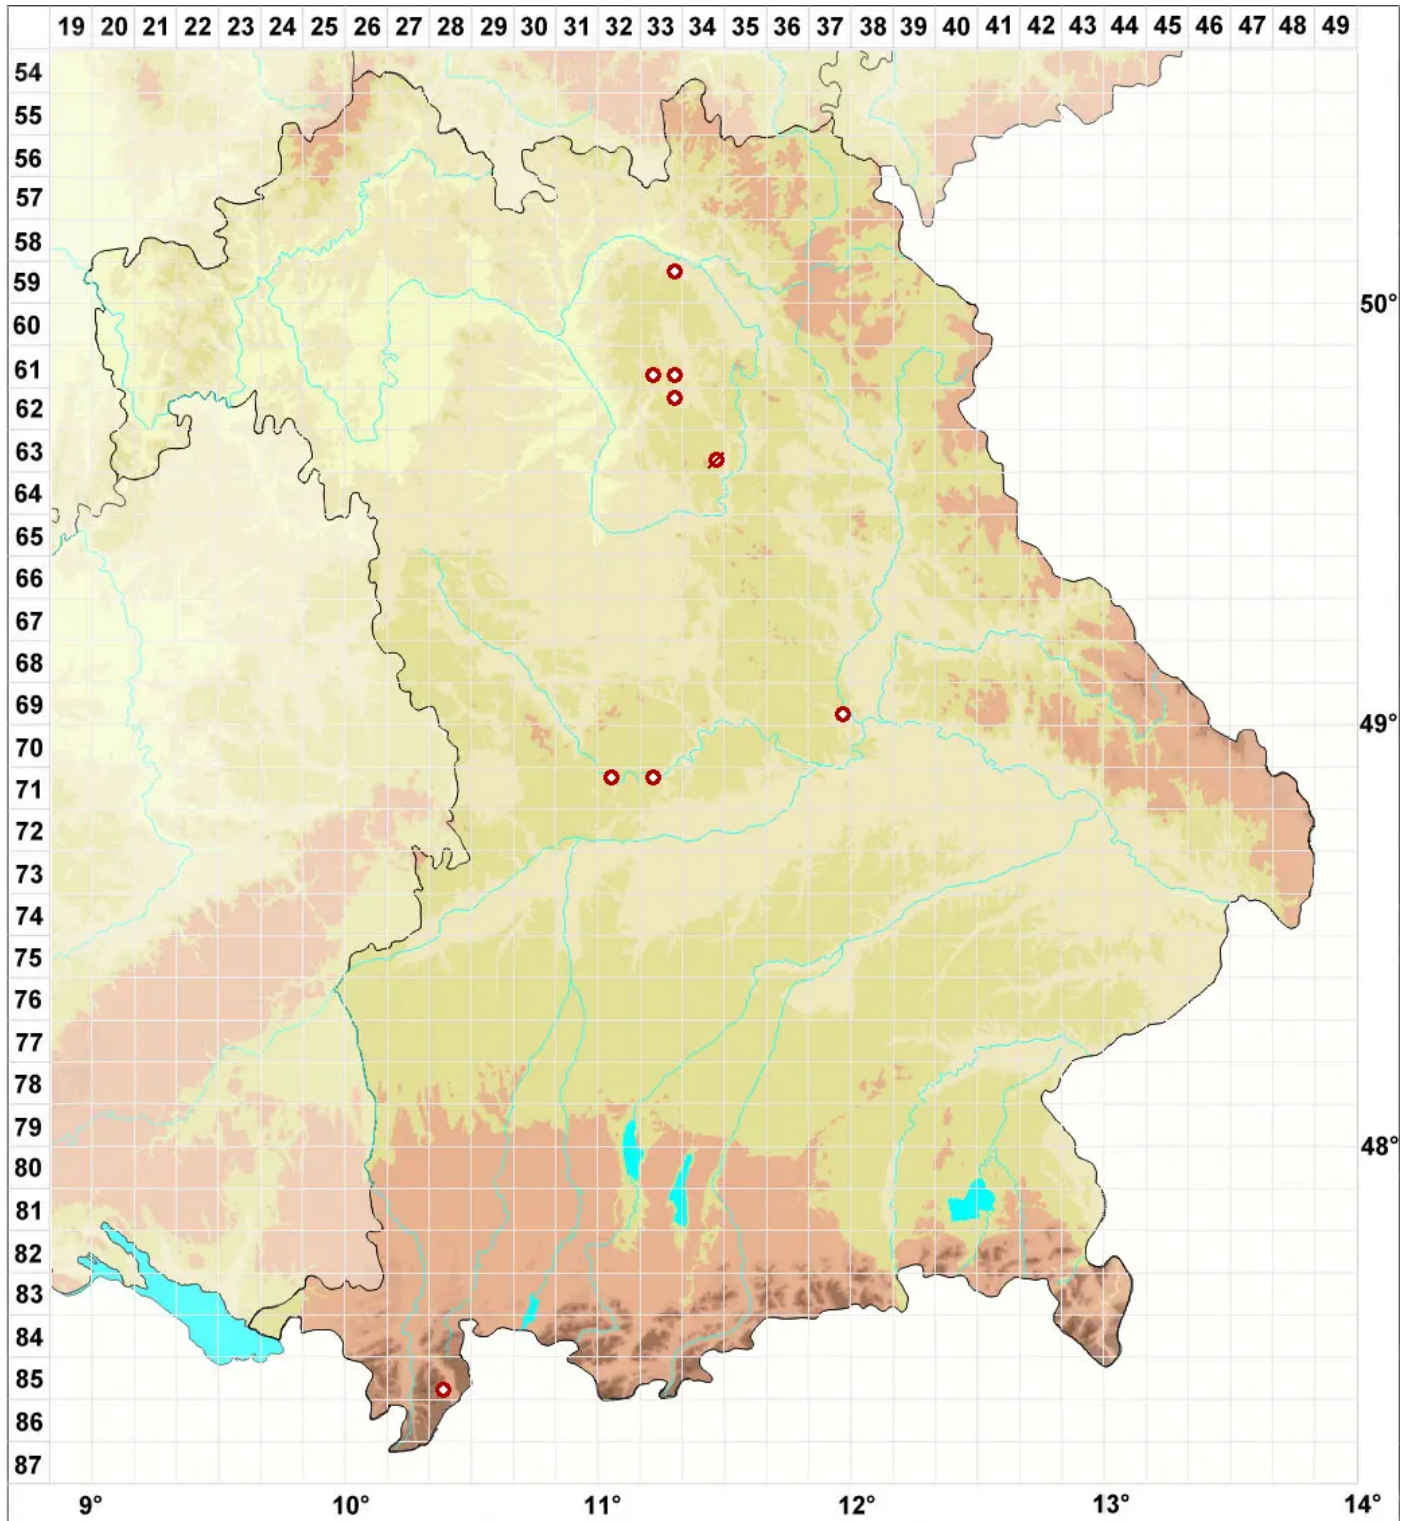

# Gyalecta geoica (Wahlenb. ex Ach.) Ach.

## Erd-Grubenflechte

Legende:

**Symbole:**

Ausgefülltes Symbol:  
Zeitraum von 1980 bis heute (Aktuelle Angabe)

Leeres Symbol:  
Zeitraum vor 1980 (Altangabe)

Quadrat: Herbarbeleg