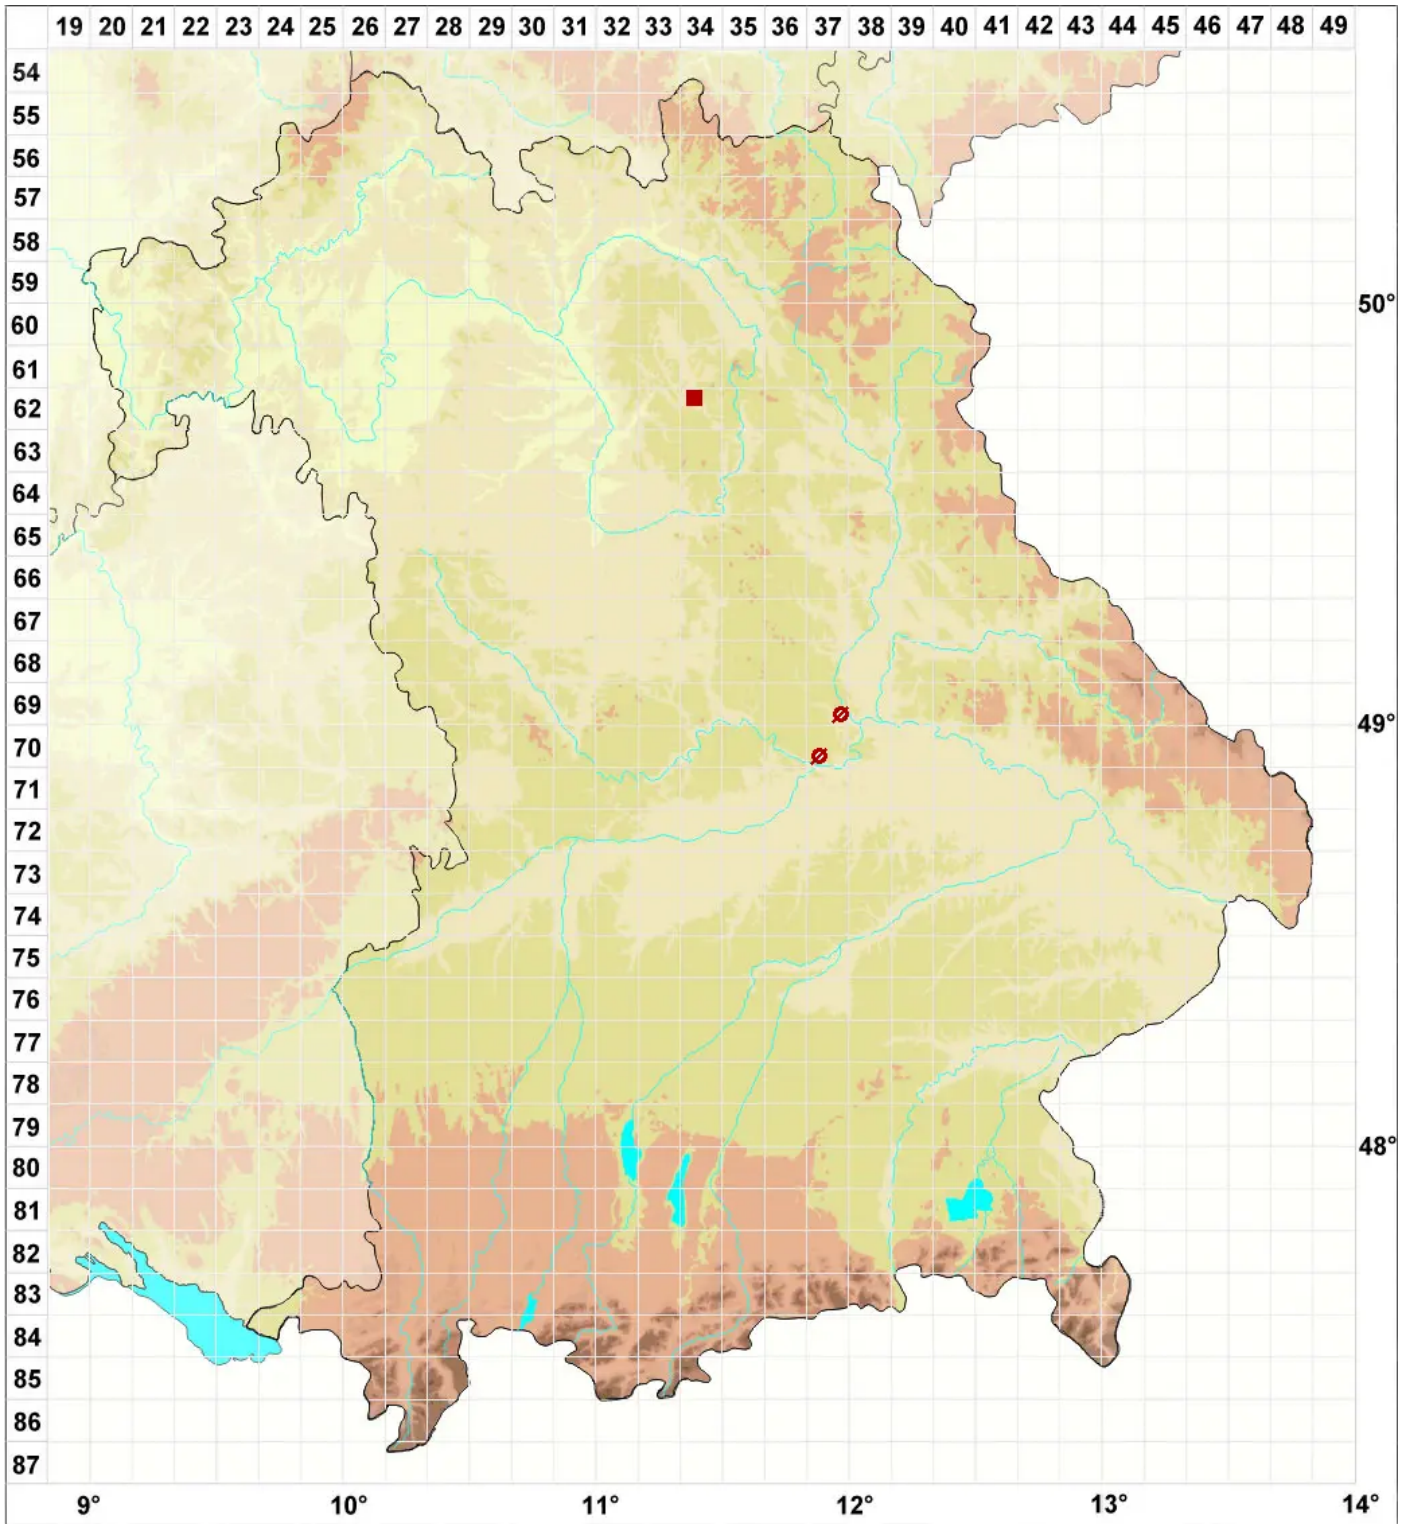

Petractis hypoleuca (Ach.) Vězda

Legende:

- Symbole:**
- Ausgefülltes Symbol:
Zeitraum von 1980 bis heute (Aktuelle Angabe)
 - Leeres Symbol:
Zeitraum vor 1980 (Altangabe)
 - Quadrat: Herbarbeleg