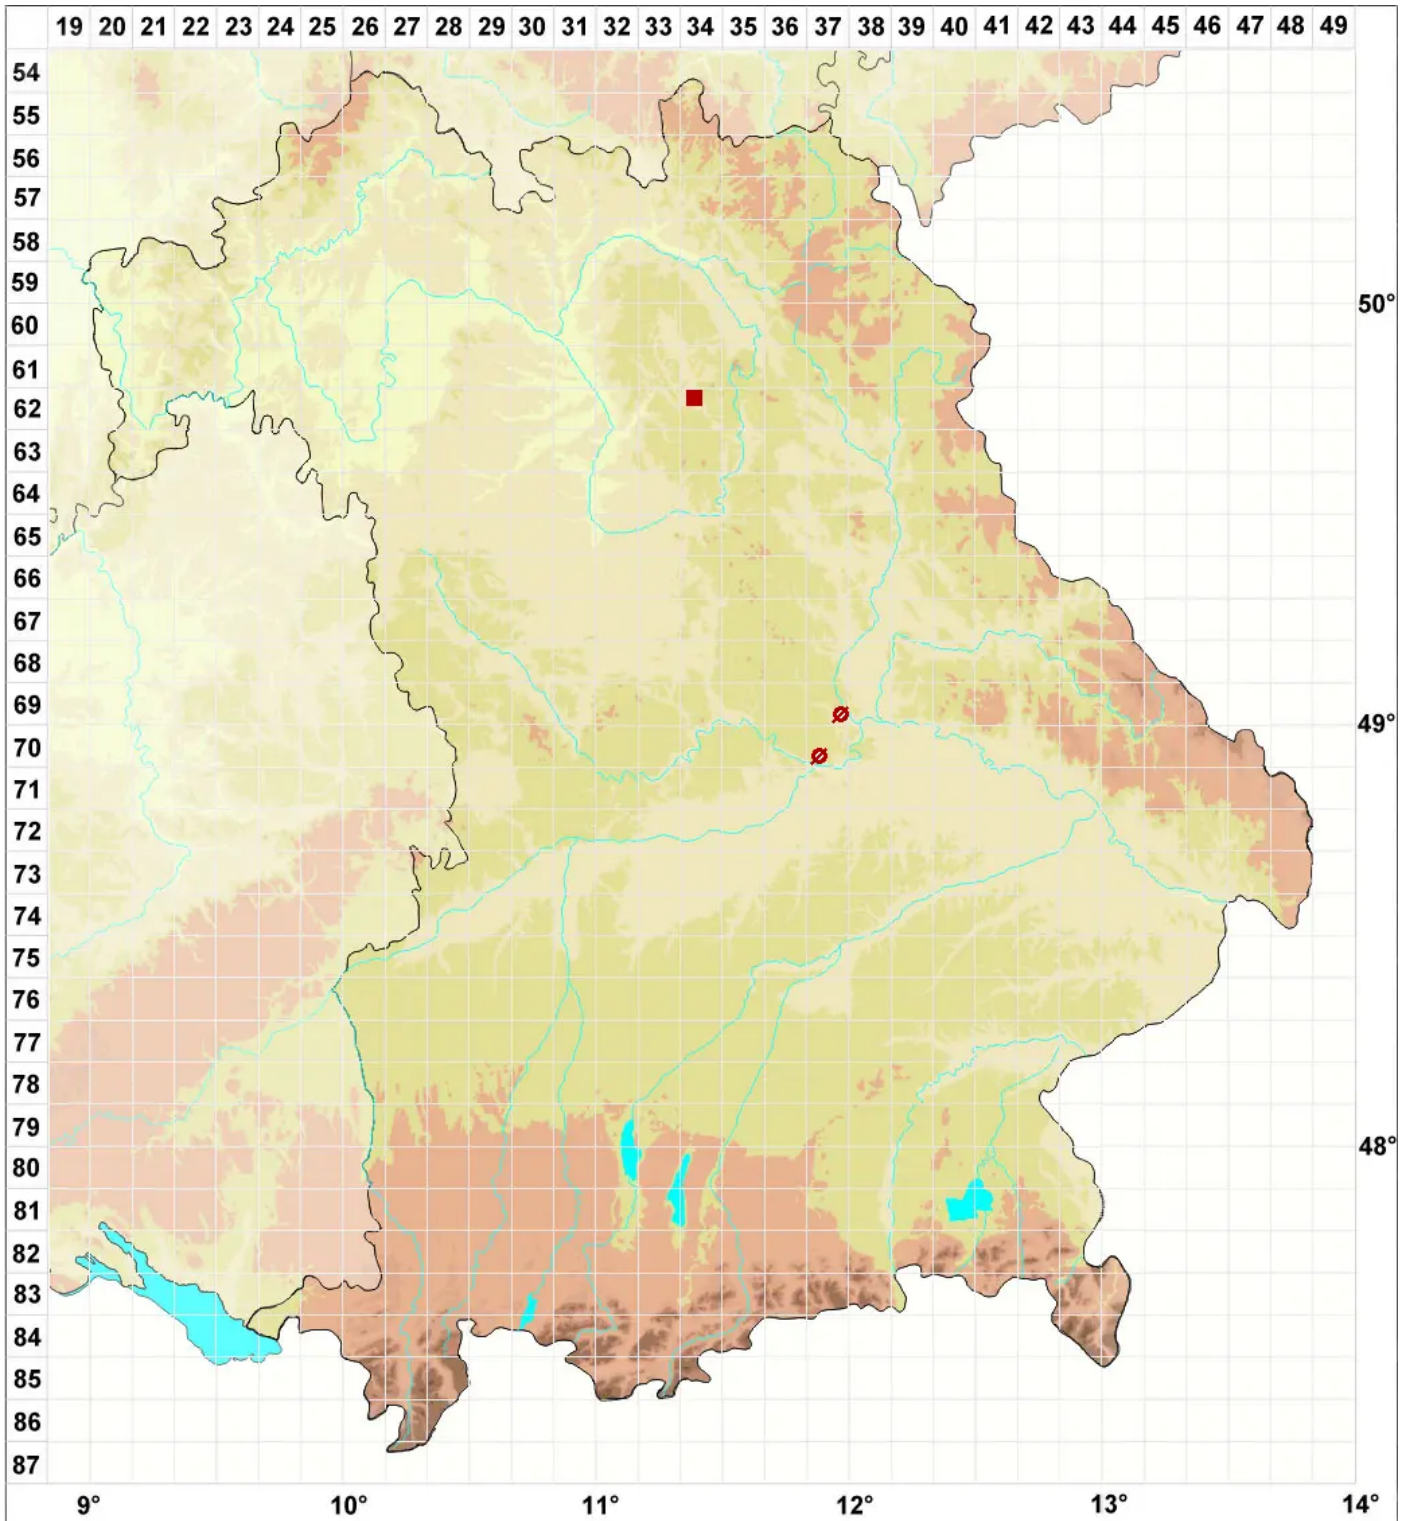

Petractis hypoleuca (Ach.) Vězda

Legende:

- Symbole:**
- Ausgefülltes Symbol:
Zeitraum von 1980 bis heute (Aktuelle Angabe)
 - Leeres Symbol:
Zeitraum vor 1980 (Altangabe)
 - Quadrat: Herbarbeleg