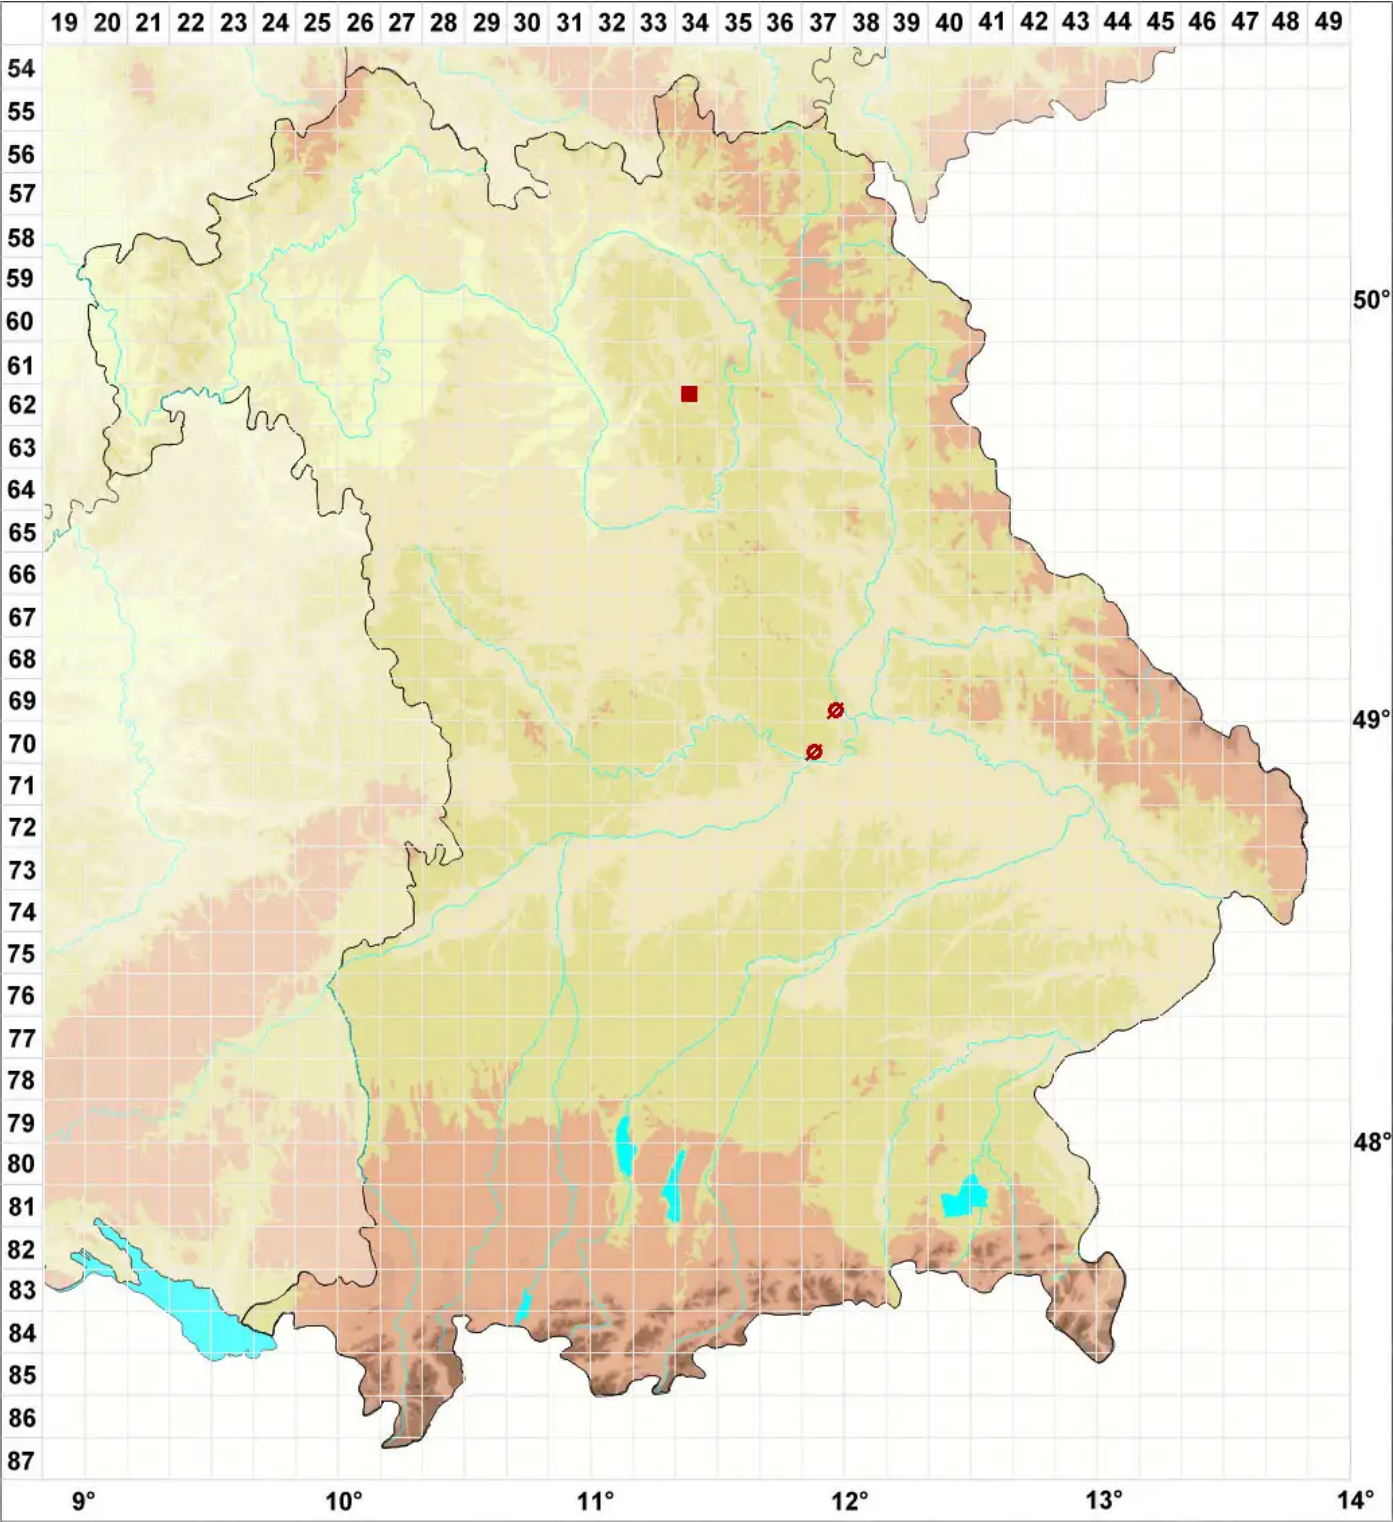

Petractis hypoleuca (Ach.) Vězda

Legende:

- Symbole:**
- Ausgefülltes Symbol:
Zeitraum von 1980 bis heute (Aktuelle Angabe)
 - Leeres Symbol:
Zeitraum vor 1980 (Altangabe)
 - Quadrat: Herbarbeleg