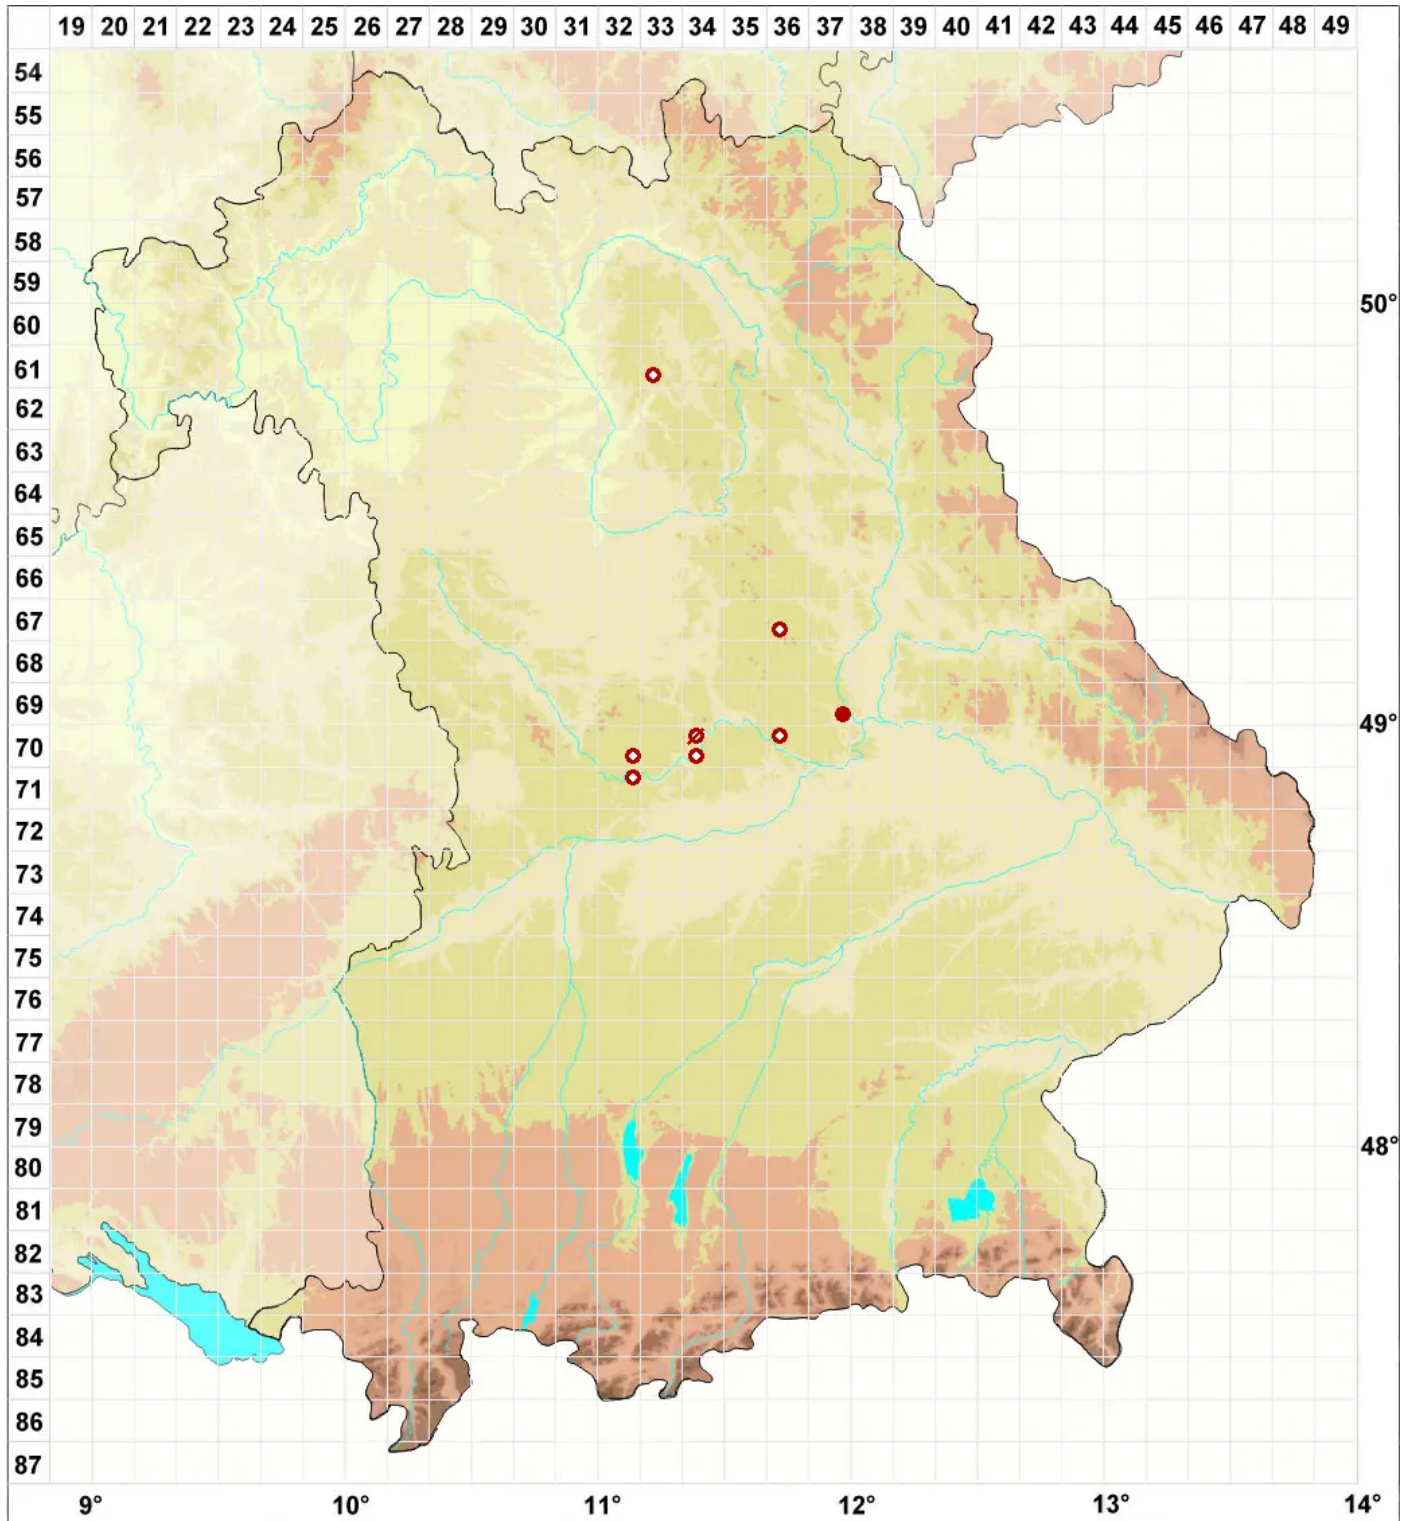

# Gyalecta leucaspis (Kremp. ex A. Massal.) Zahlbr.

## Dolomit-Grubenflechte

Legende:

**Symbole:**

Ausgefülltes Symbol:  
Zeitraum von 1980 bis heute (Aktuelle Angabe)

Leeres Symbol:  
Zeitraum vor 1980 (Altangabe)

Quadrat: Herbarbeleg