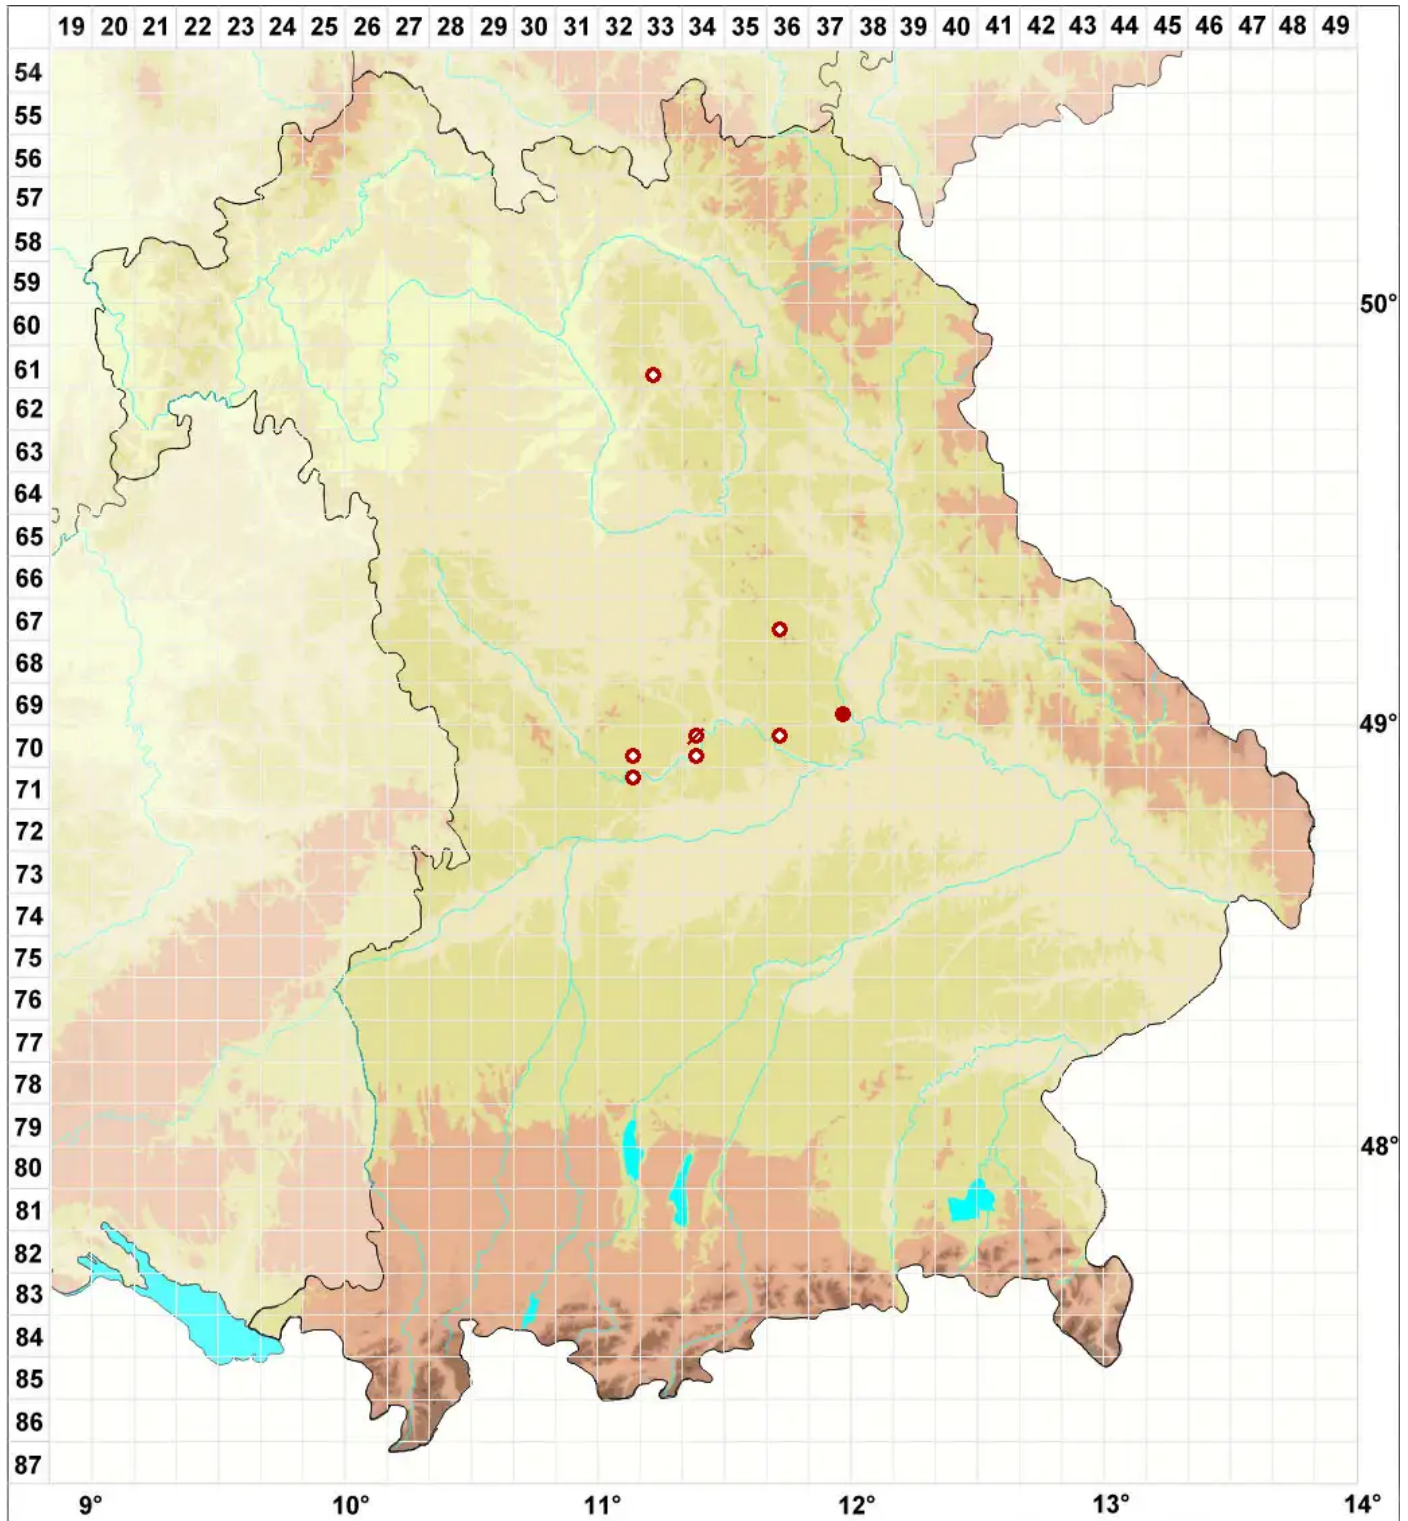

Gyalecta leucaspis (Kremp. ex A. Massal.) Zahlbr.

Dolomit-Grubenflechte

Legende:

Symbole:

Ausgefülltes Symbol:
Zeitraum von 1980 bis heute (Aktuelle Angabe)

Leeres Symbol:
Zeitraum vor 1980 (Altangabe)

Quadrat: Herbarbeleg