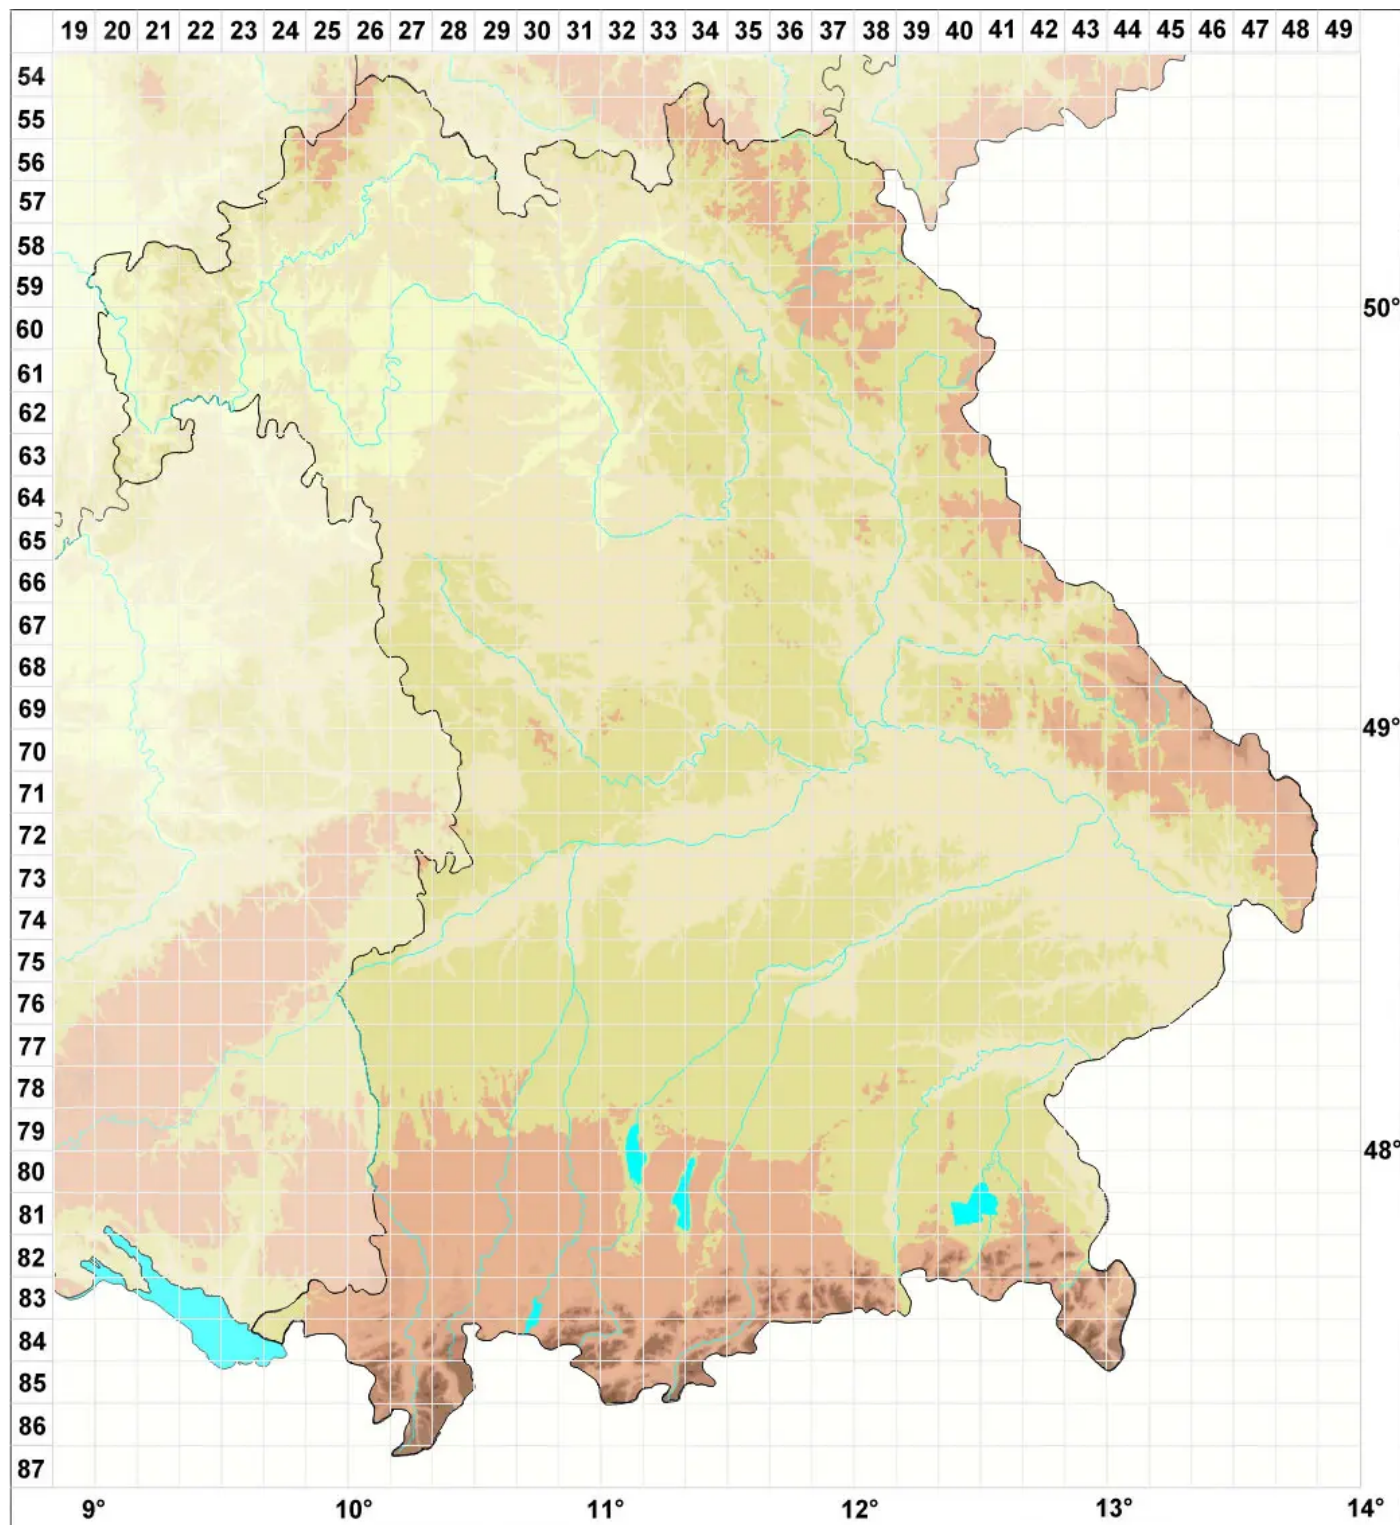

Gyalecta russula (Körb. ex Nyl.) Baloch, Lumbsch & Wedin

Rötliche Grubenflechte

Legende:

Symbole:

Ausgefülltes Symbol:
Zeitraum von 1980 bis heute (Aktuelle Angabe)

Leeres Symbol:
Zeitraum vor 1980 (Altangabe)

Quadrat: Herbarbeleg