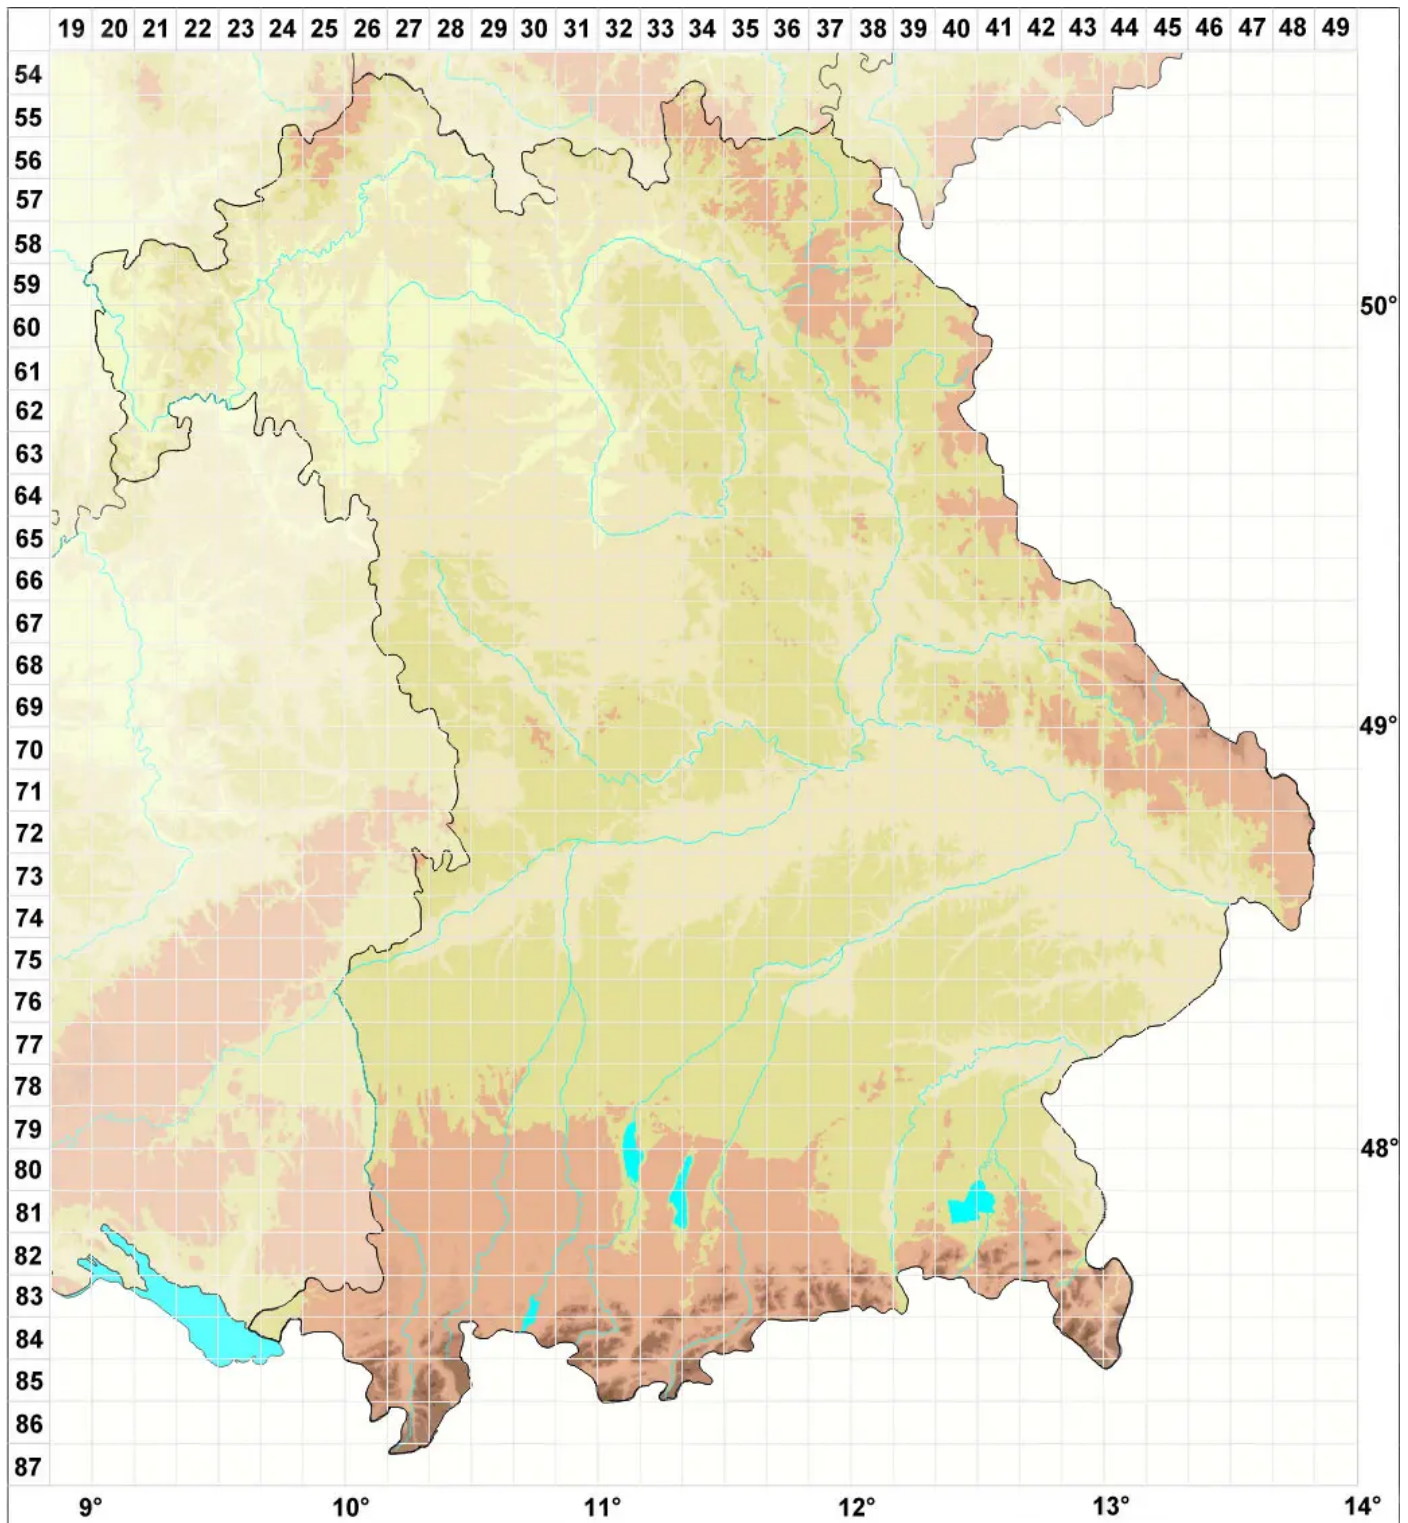

Gyalecta subclausa Anzi

Feine Grubenflechte

Legende:

- Symbole:**
Ausgefülltes Symbol:
Zeitraum von 1980 bis heute (Aktuelle Angabe)
Leeres Symbol:
Zeitraum vor 1980 (Altangabe)
Quadrat: Herbarbeleg