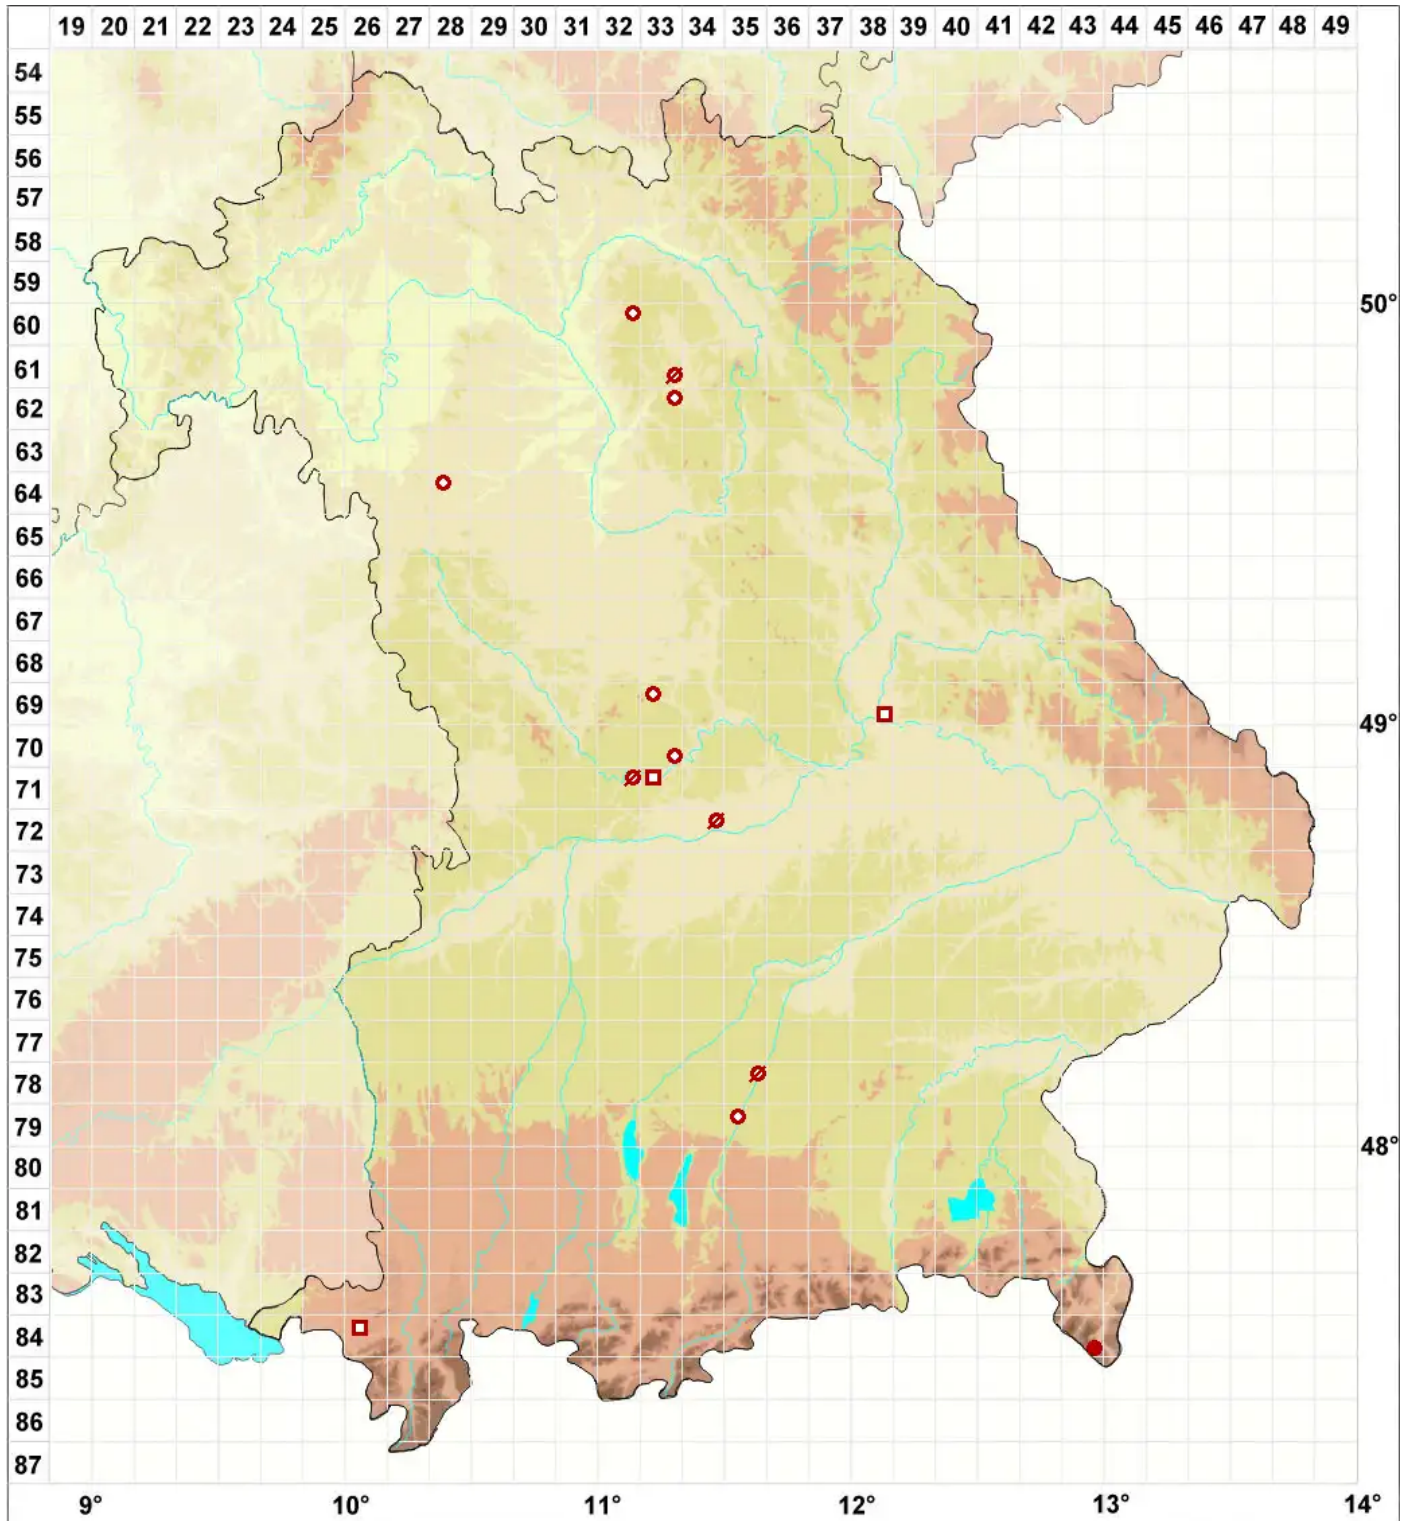

Gyalecta truncigena (Ach.) Hepp

Gestutzte Grubenflechte

Legende:

Symbole:

Ausgefülltes Symbol:
Zeitraum von 1980 bis heute (Aktuelle Angabe)

Leeres Symbol:
Zeitraum vor 1980 (Altangabe)

Quadrat: Herbarbeleg