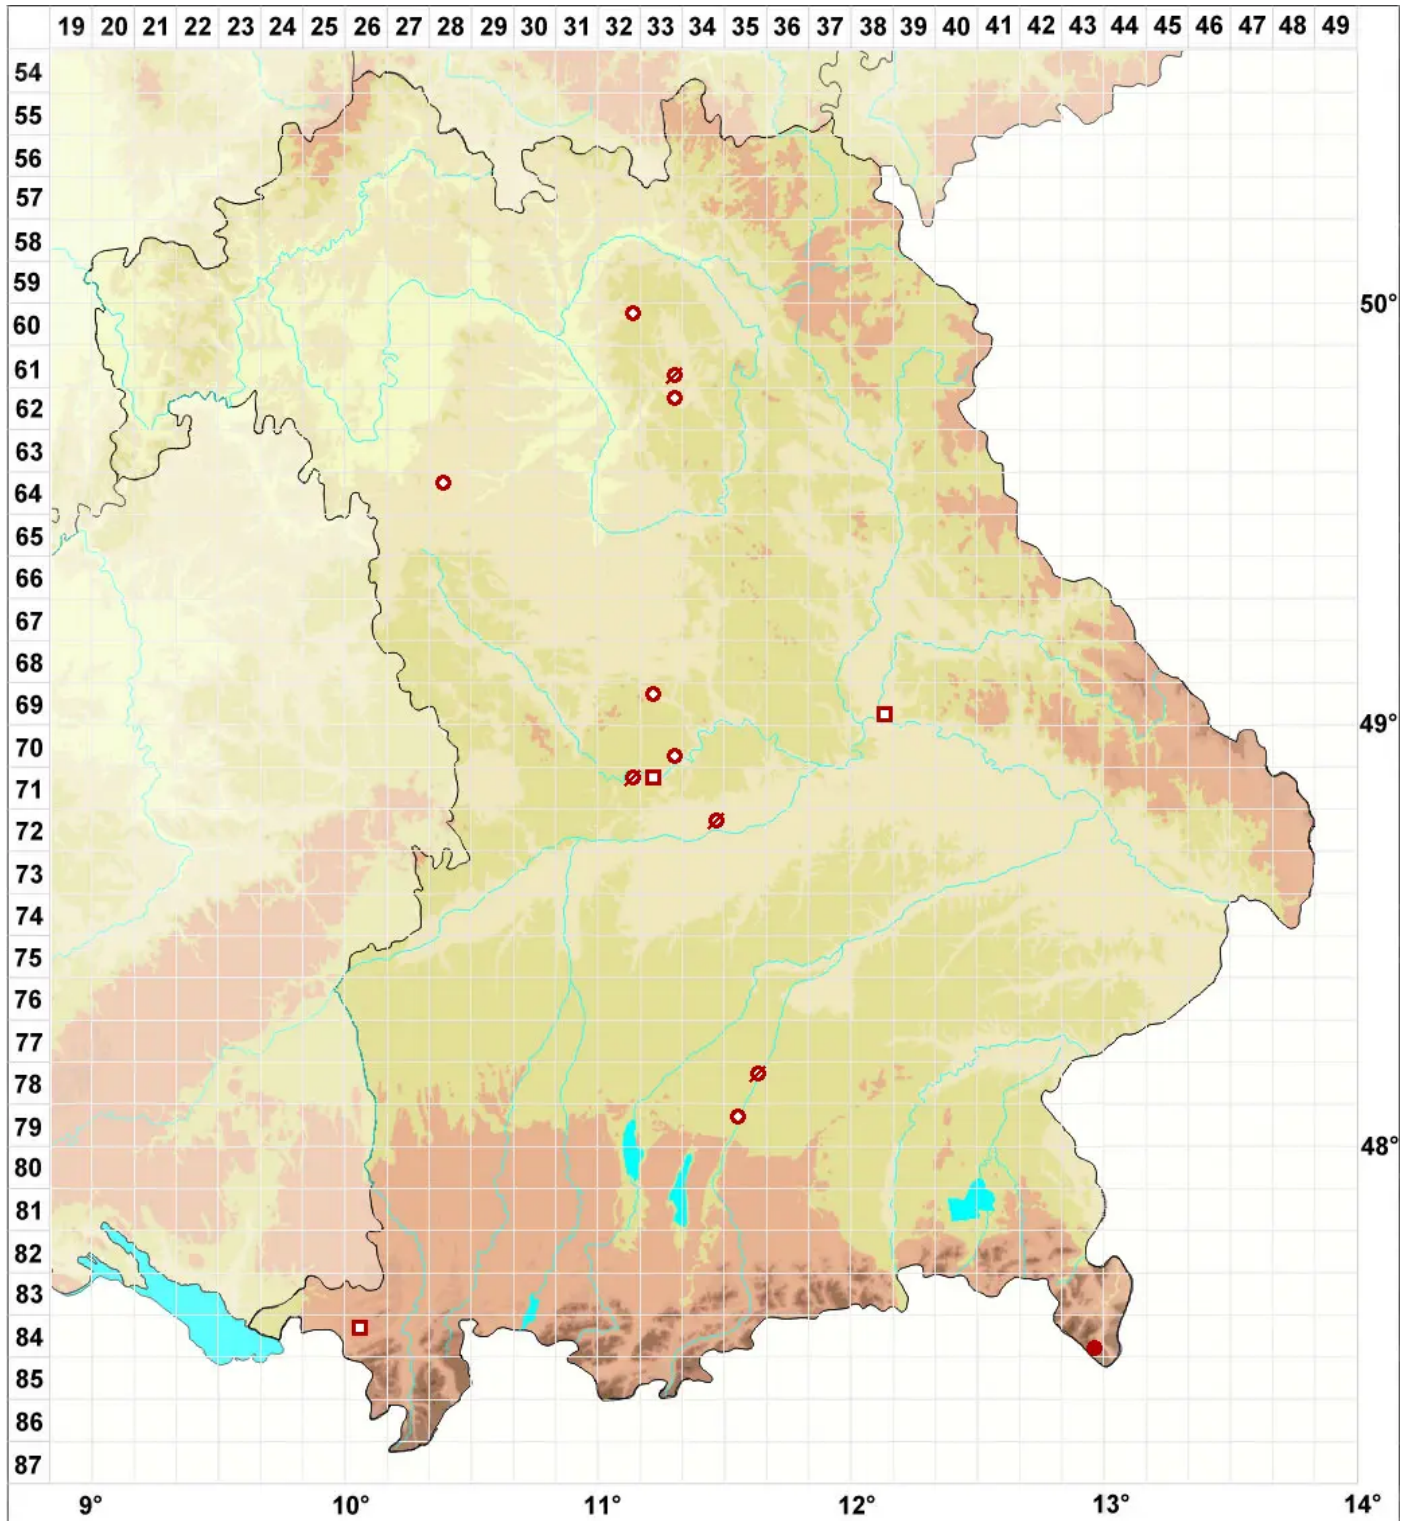

Gyalecta truncigena (Ach.) Hepp

Gestutzte Grubenflechte

Legende:

Symbole:

Ausgefülltes Symbol:
Zeitraum von 1980 bis heute (Aktuelle Angabe)

Leeres Symbol:
Zeitraum vor 1980 (Altangabe)

Quadrat: Herbarbeleg