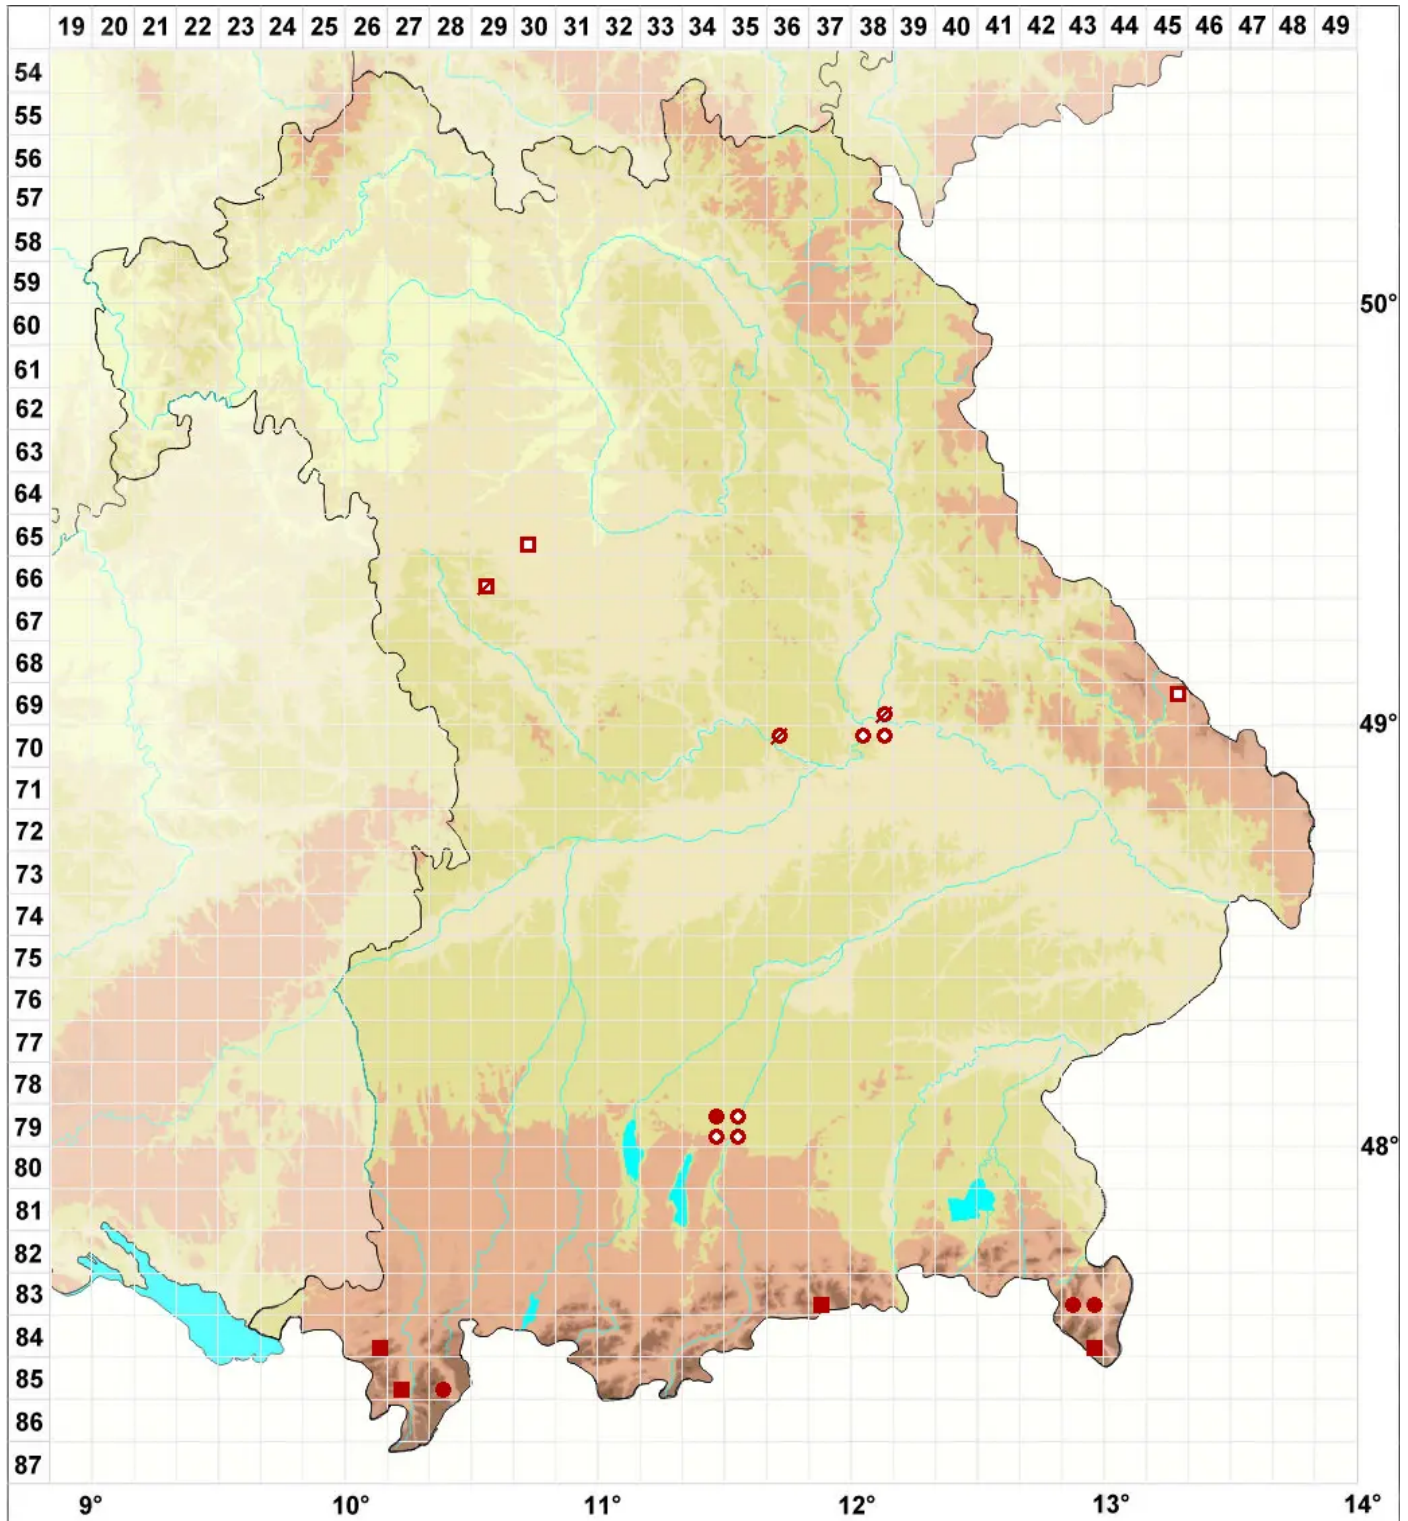

Gyalecta ulmi (Sw.) Zahlbr.

Ulmen-Grubenflechte

Legende:

- Symbole:**
- Ausgefülltes Symbol:
Zeitraum von 1980 bis heute (Aktuelle Angabe)
 - Leeres Symbol:
Zeitraum vor 1980 (Altangabe)
 - Quadrat: Herbarbeleg