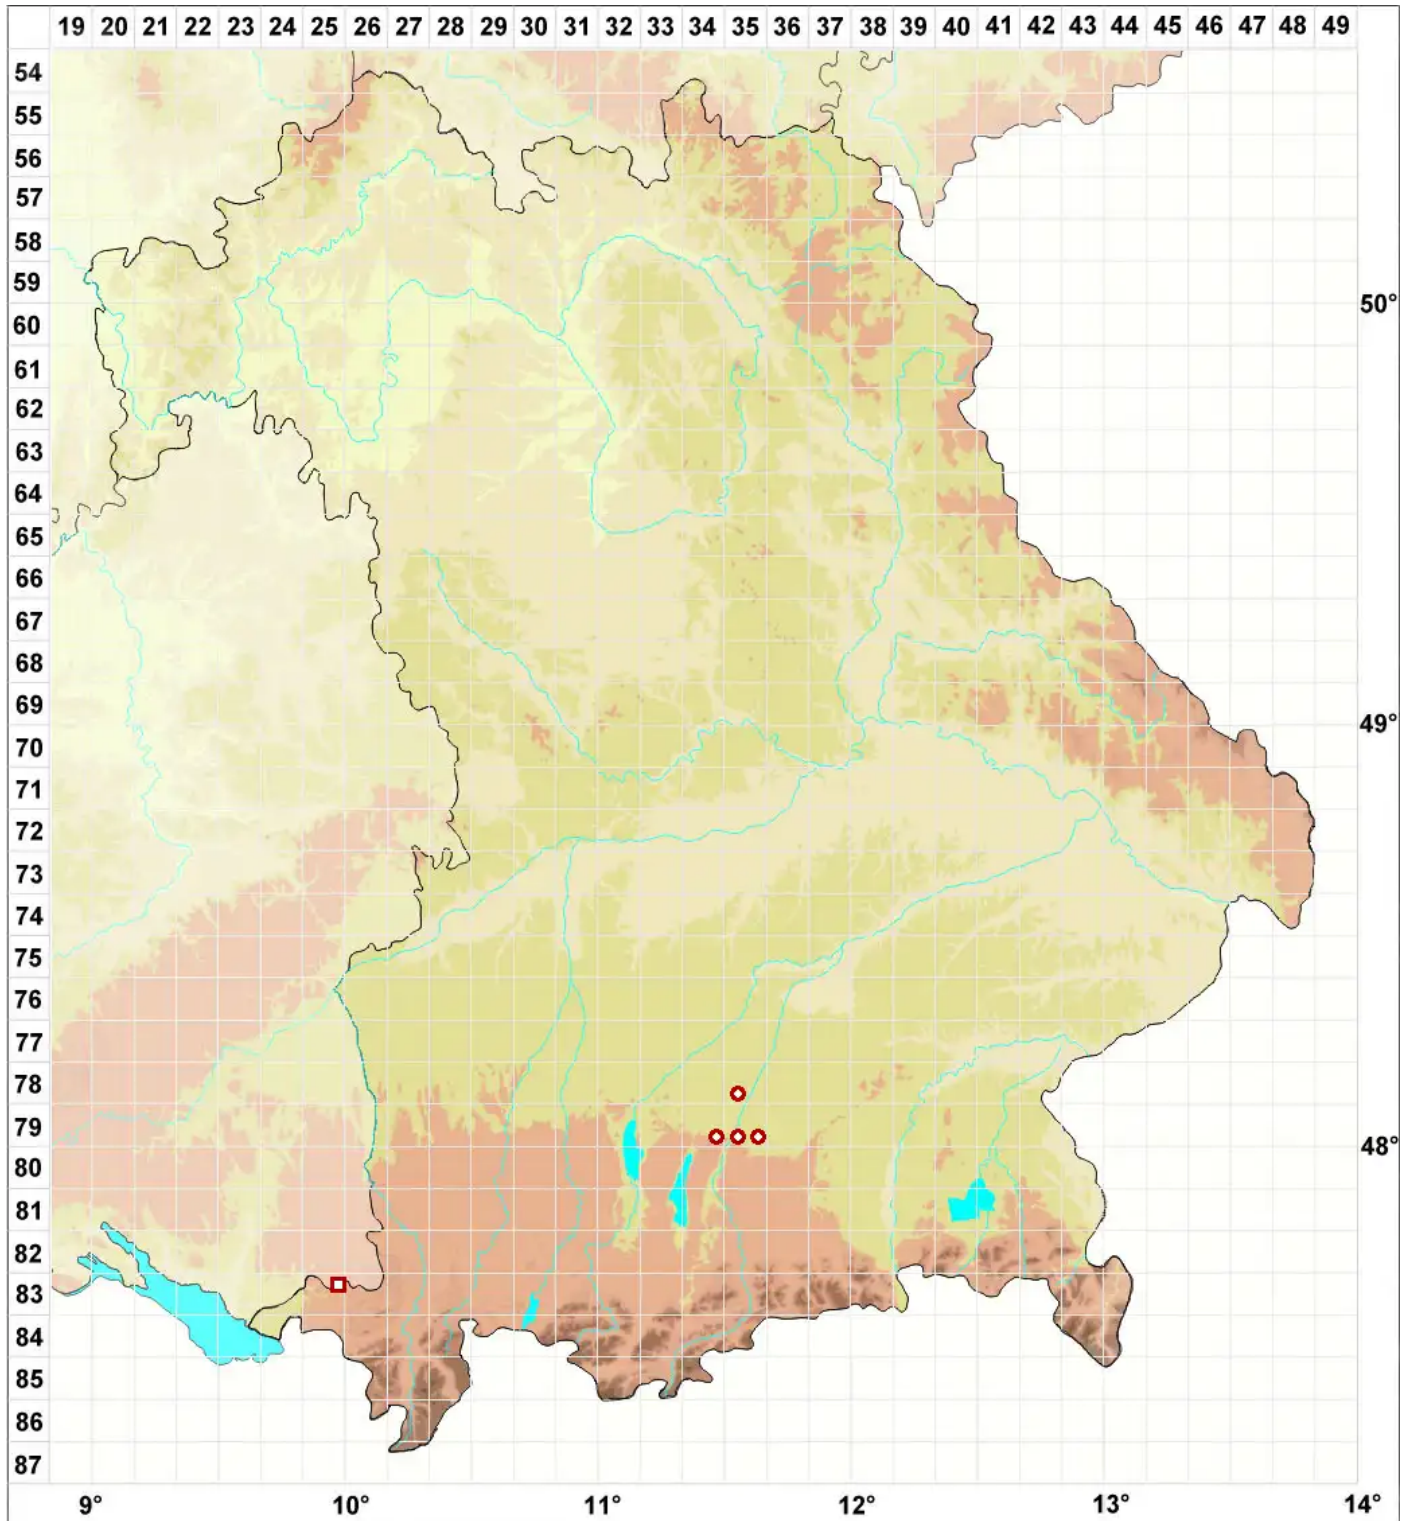

Gyalideopsis piceicola (Nyl.) Vězda & Poelt

Fichten Glasfruchtflechte

Legende:

- Symbole:**
Ausgefülltes Symbol:
Zeitraum von 1980 bis heute (Aktuelle Angabe)
Leeres Symbol:
Zeitraum vor 1980 (Altangabe)
Quadrat: Herbarbeleg