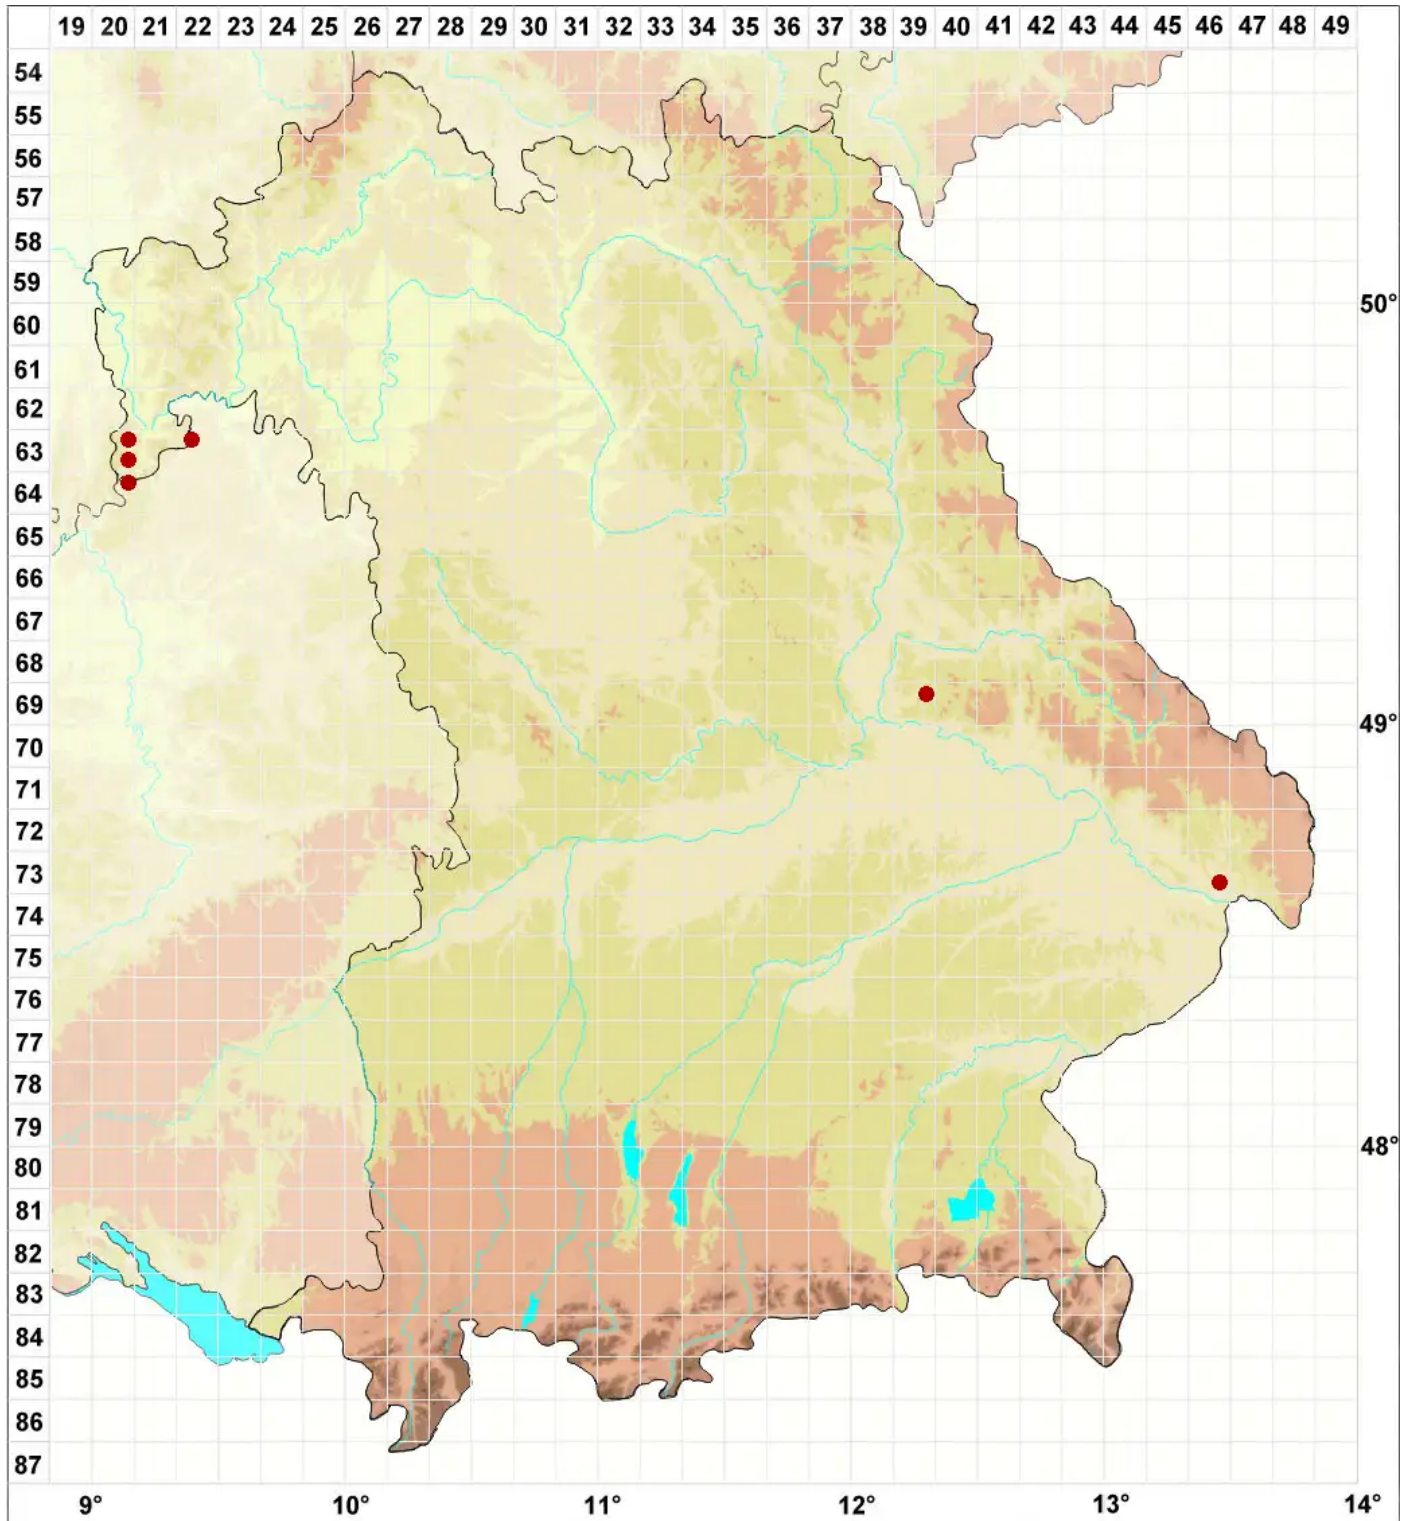

Jamesiella anastomosans (P. James & Vězda) Lücking, Sérus. &

Dorn-Firnisflechte

Legende:

- Symbole:**
Ausgefülltes Symbol:
Zeitraum von 1980 bis heute (Aktuelle Angabe)
Leeres Symbol:
Zeitraum vor 1980 (Altangabe)
Quadrat: Herbarbeleg