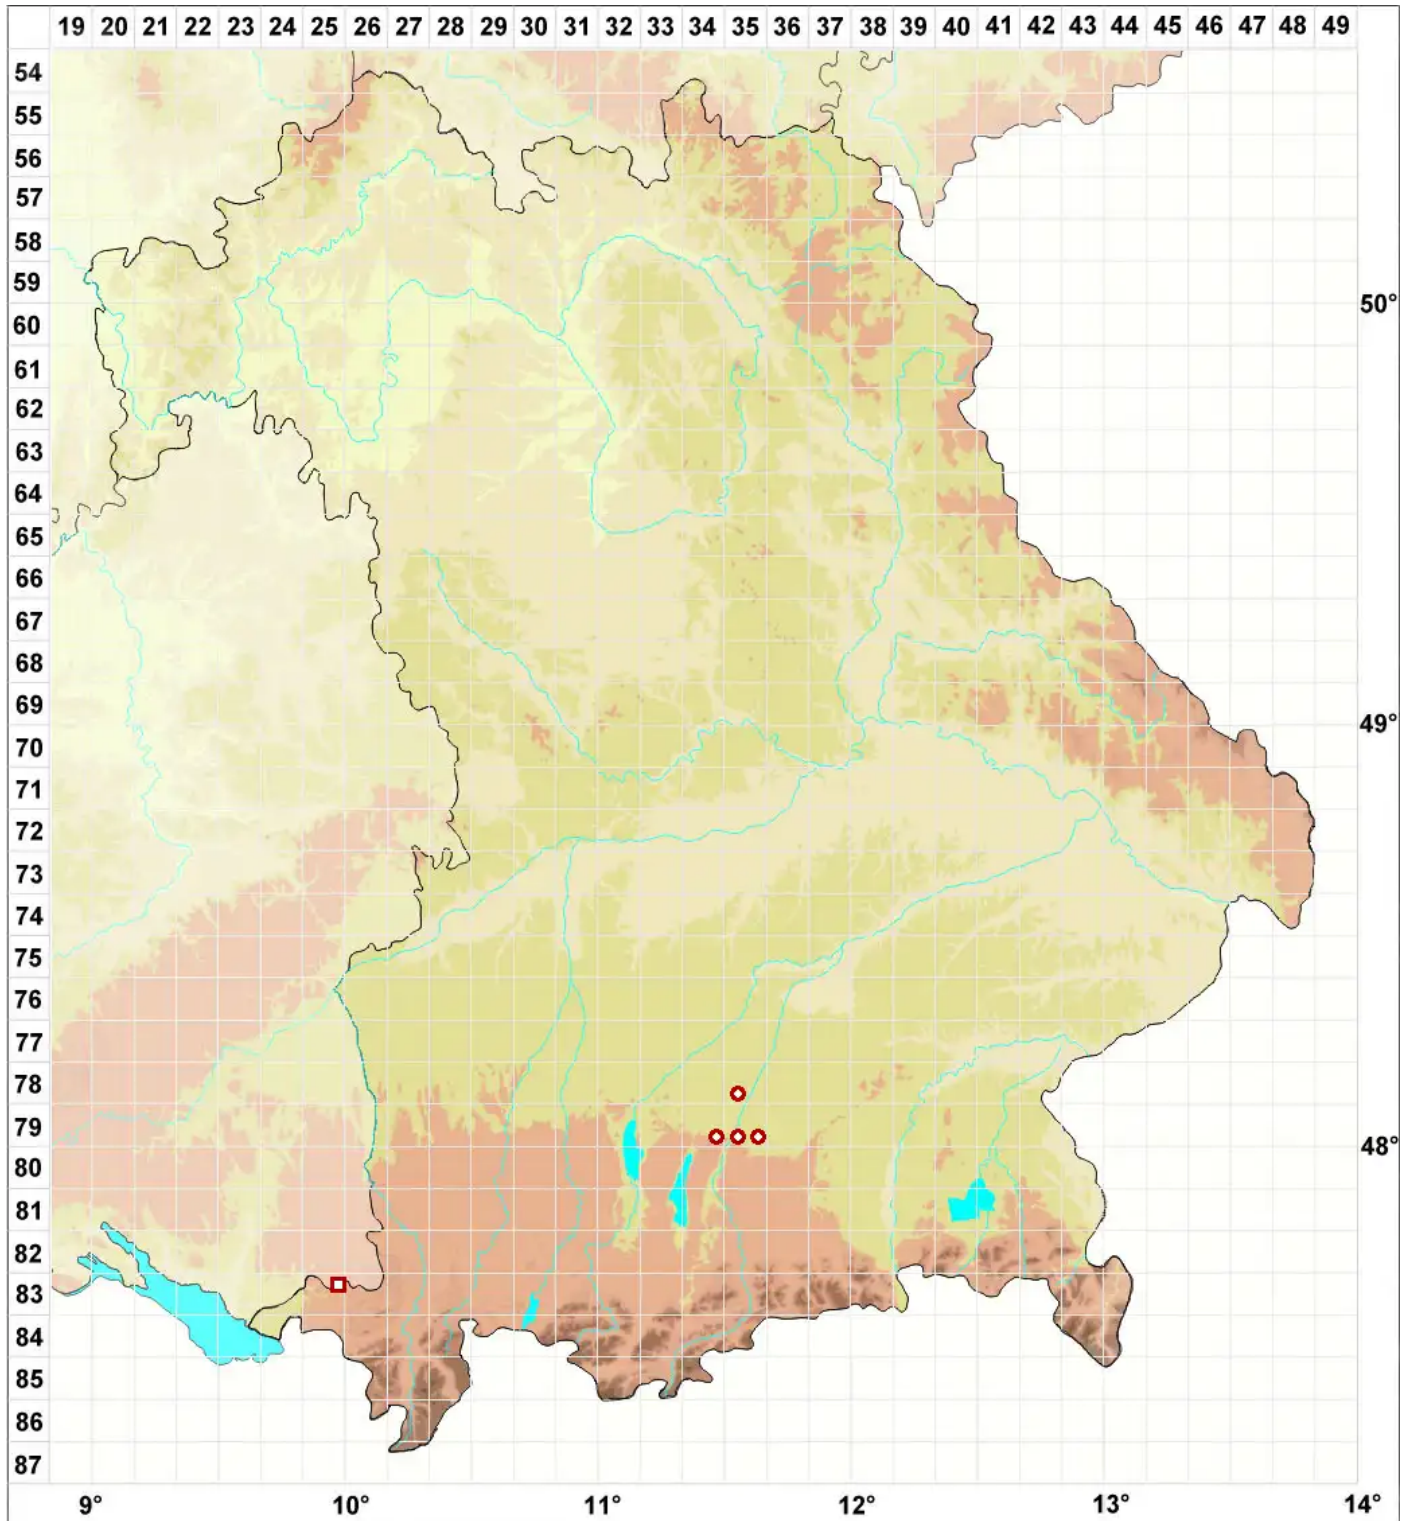

# Gyalideopsis piceicola (Nyl.) Vězda & Poelt

## Fichten Glasfruchtflechte

Legende:

**Symbole:**

Ausgefülltes Symbol:  
Zeitraum von 1980 bis heute (Aktuelle Angabe)

Leeres Symbol:  
Zeitraum vor 1980 (Altangabe)

Quadrat: Herbarbeleg