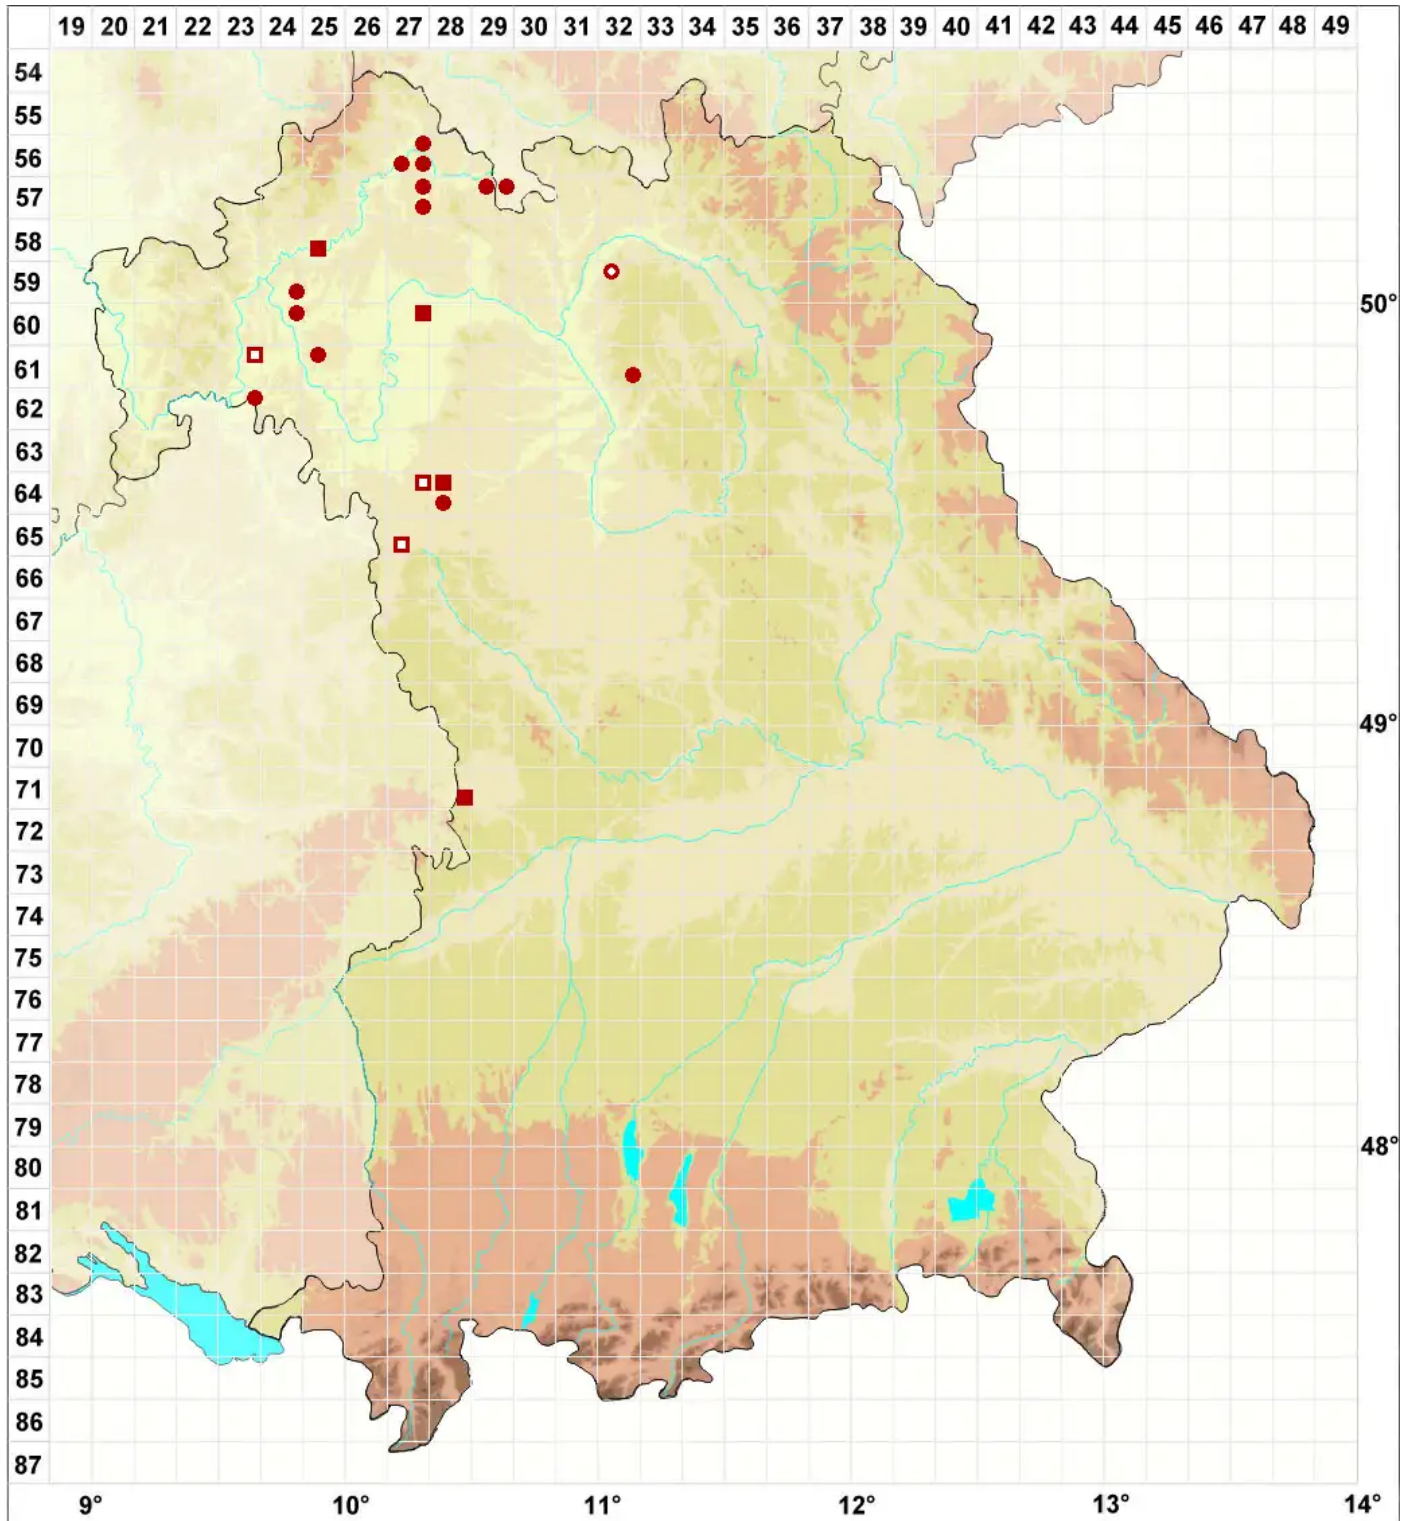

# Fulgensia fulgens (Sw.) Elenkin

## Gewöhnliche Feuerflechte

Legende:

- Symbole:**
- Ausgefülltes Symbol:  
Zeitraum von 1980 bis heute (Aktuelle Angabe)
  - Leeres Symbol:  
Zeitraum vor 1980 (Altangabe)
  - Quadrat: Herbarbeleg