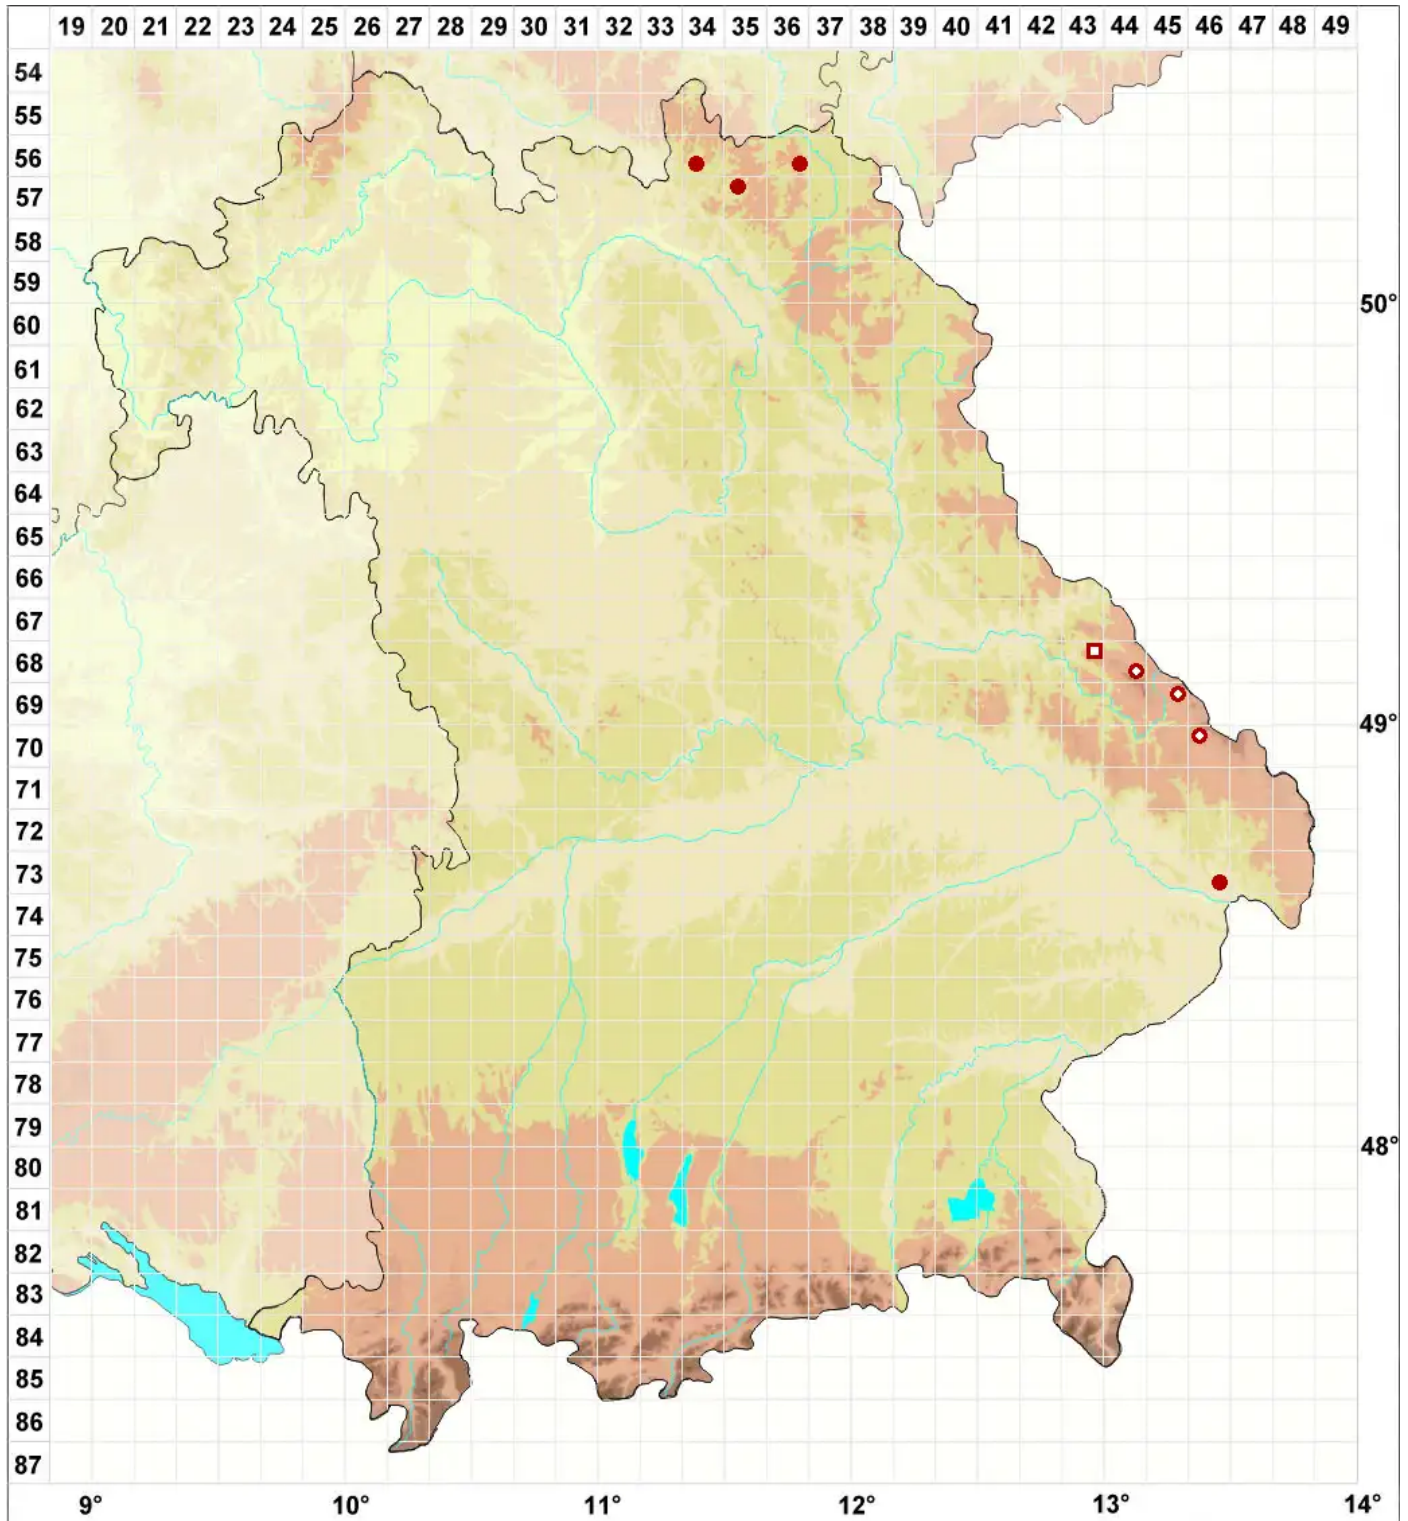

# Opegrapha gyrocarpa Flot.

## Rillenfrüchtige Zeichenflechte

Legende:

**Symbole:**

Ausgefülltes Symbol:  
Zeitraum von 1980 bis heute (Aktuelle Angabe)

Leeres Symbol:  
Zeitraum vor 1980 (Altangabe)

Quadrat: Herbarbeleg