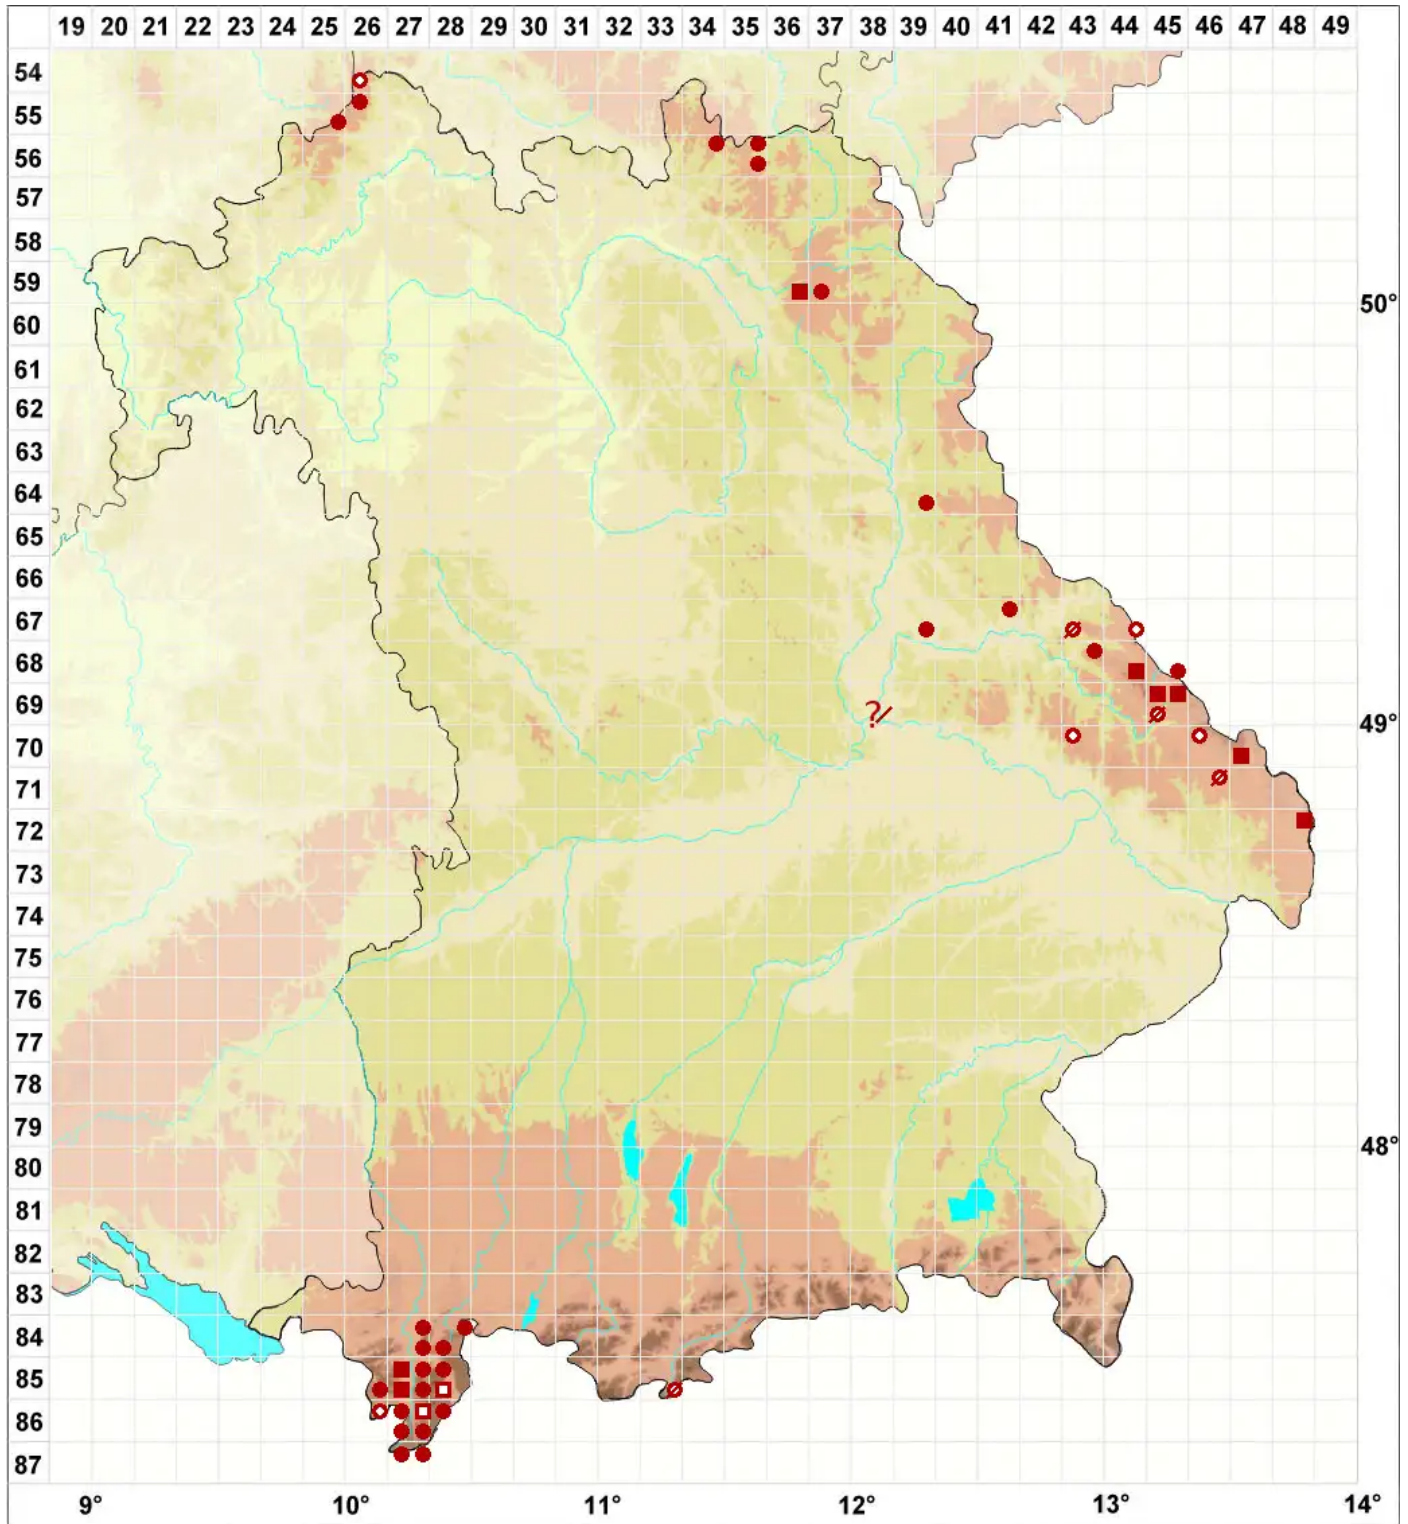

Umbilicaria deusta (L.) Baumg.

Rußige Nabelflechte

Legende:

Symbole:

Ausgefülltes Symbol:
Zeitraum von 1980 bis heute (Aktuelle Angabe)

Leeres Symbol:
Zeitraum vor 1980 (Altangabe)

Quadrat: Herbarbeleg