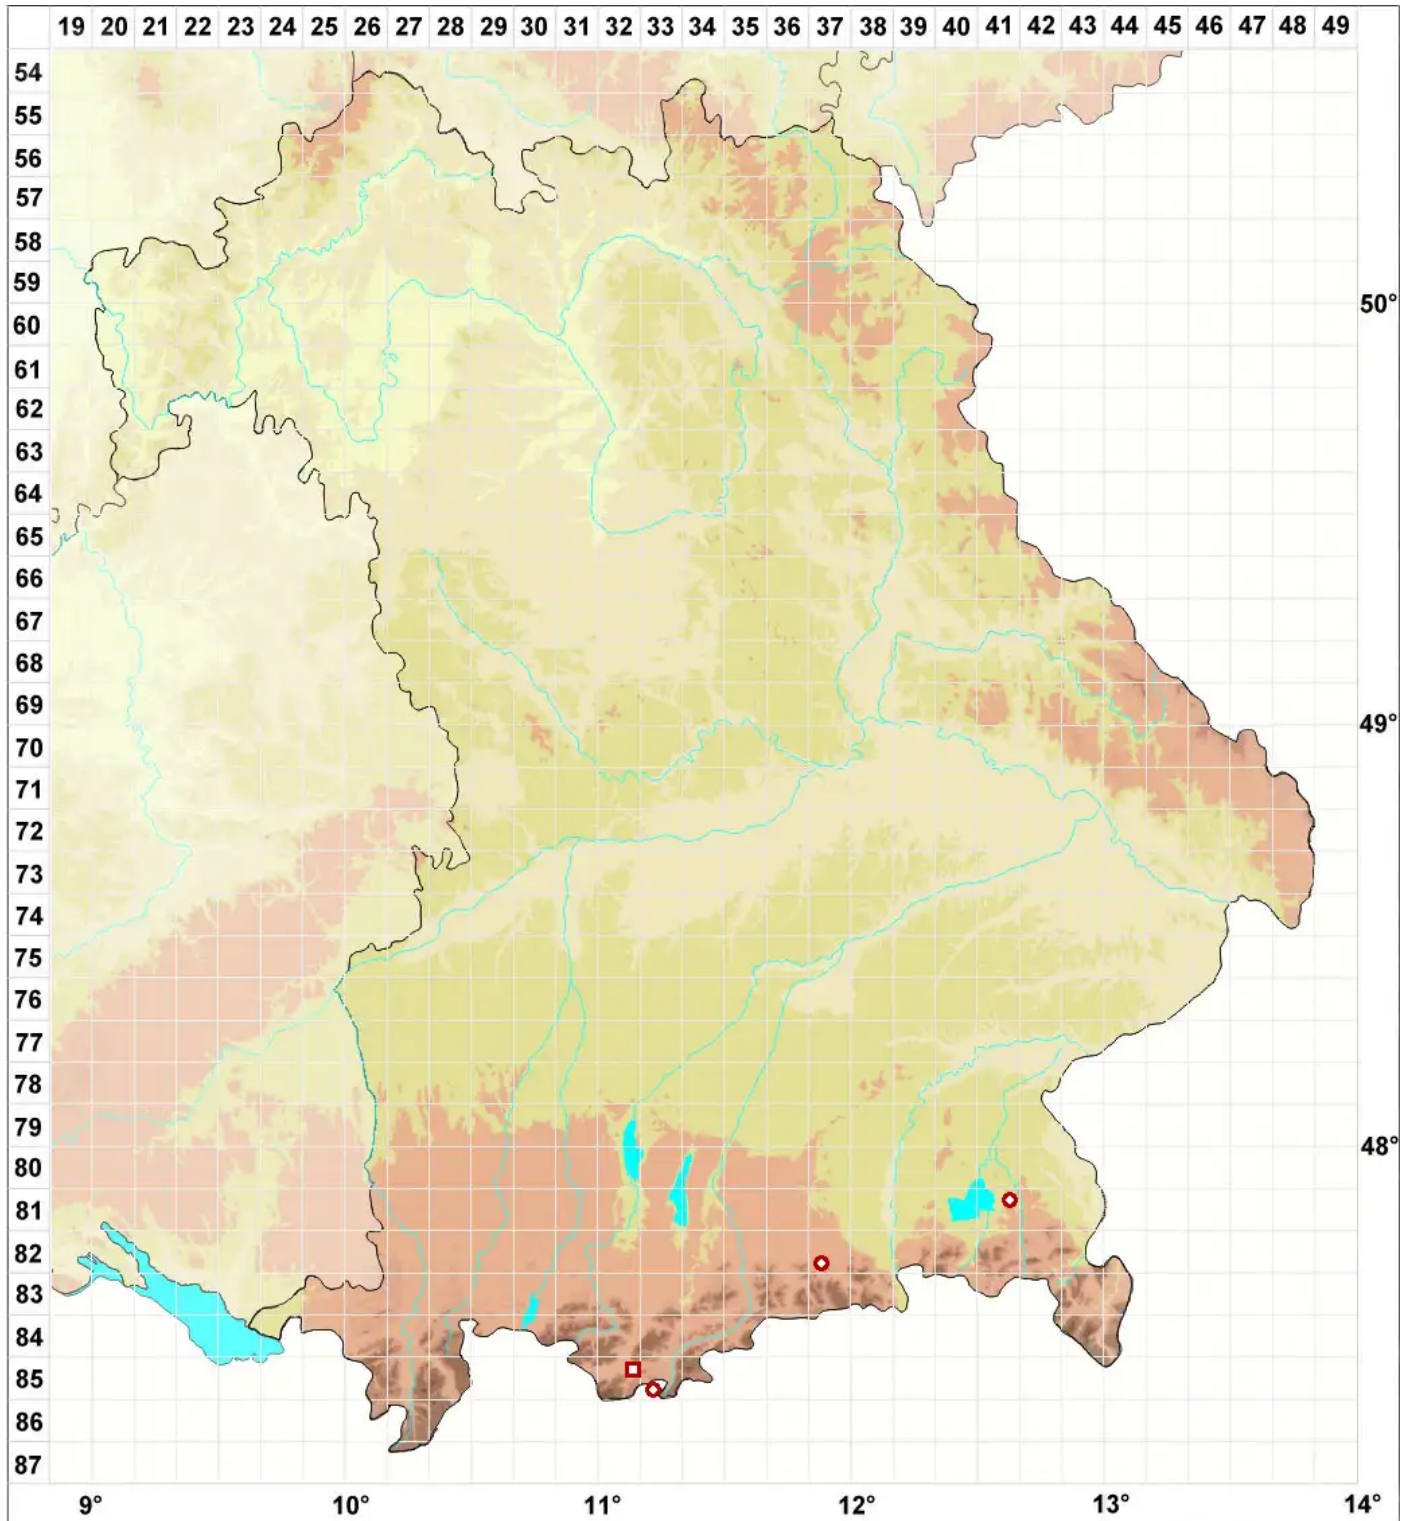

Loxospora cismonica (Beltr.) Hafellner

Bereifte Wurmsporflechte

Legende:

- Symbole:**
Ausgefülltes Symbol:
Zeitraum von 1980 bis heute (Aktuelle Angabe)
Leeres Symbol:
Zeitraum vor 1980 (Altangabe)
Quadrat: Herbarbeleg