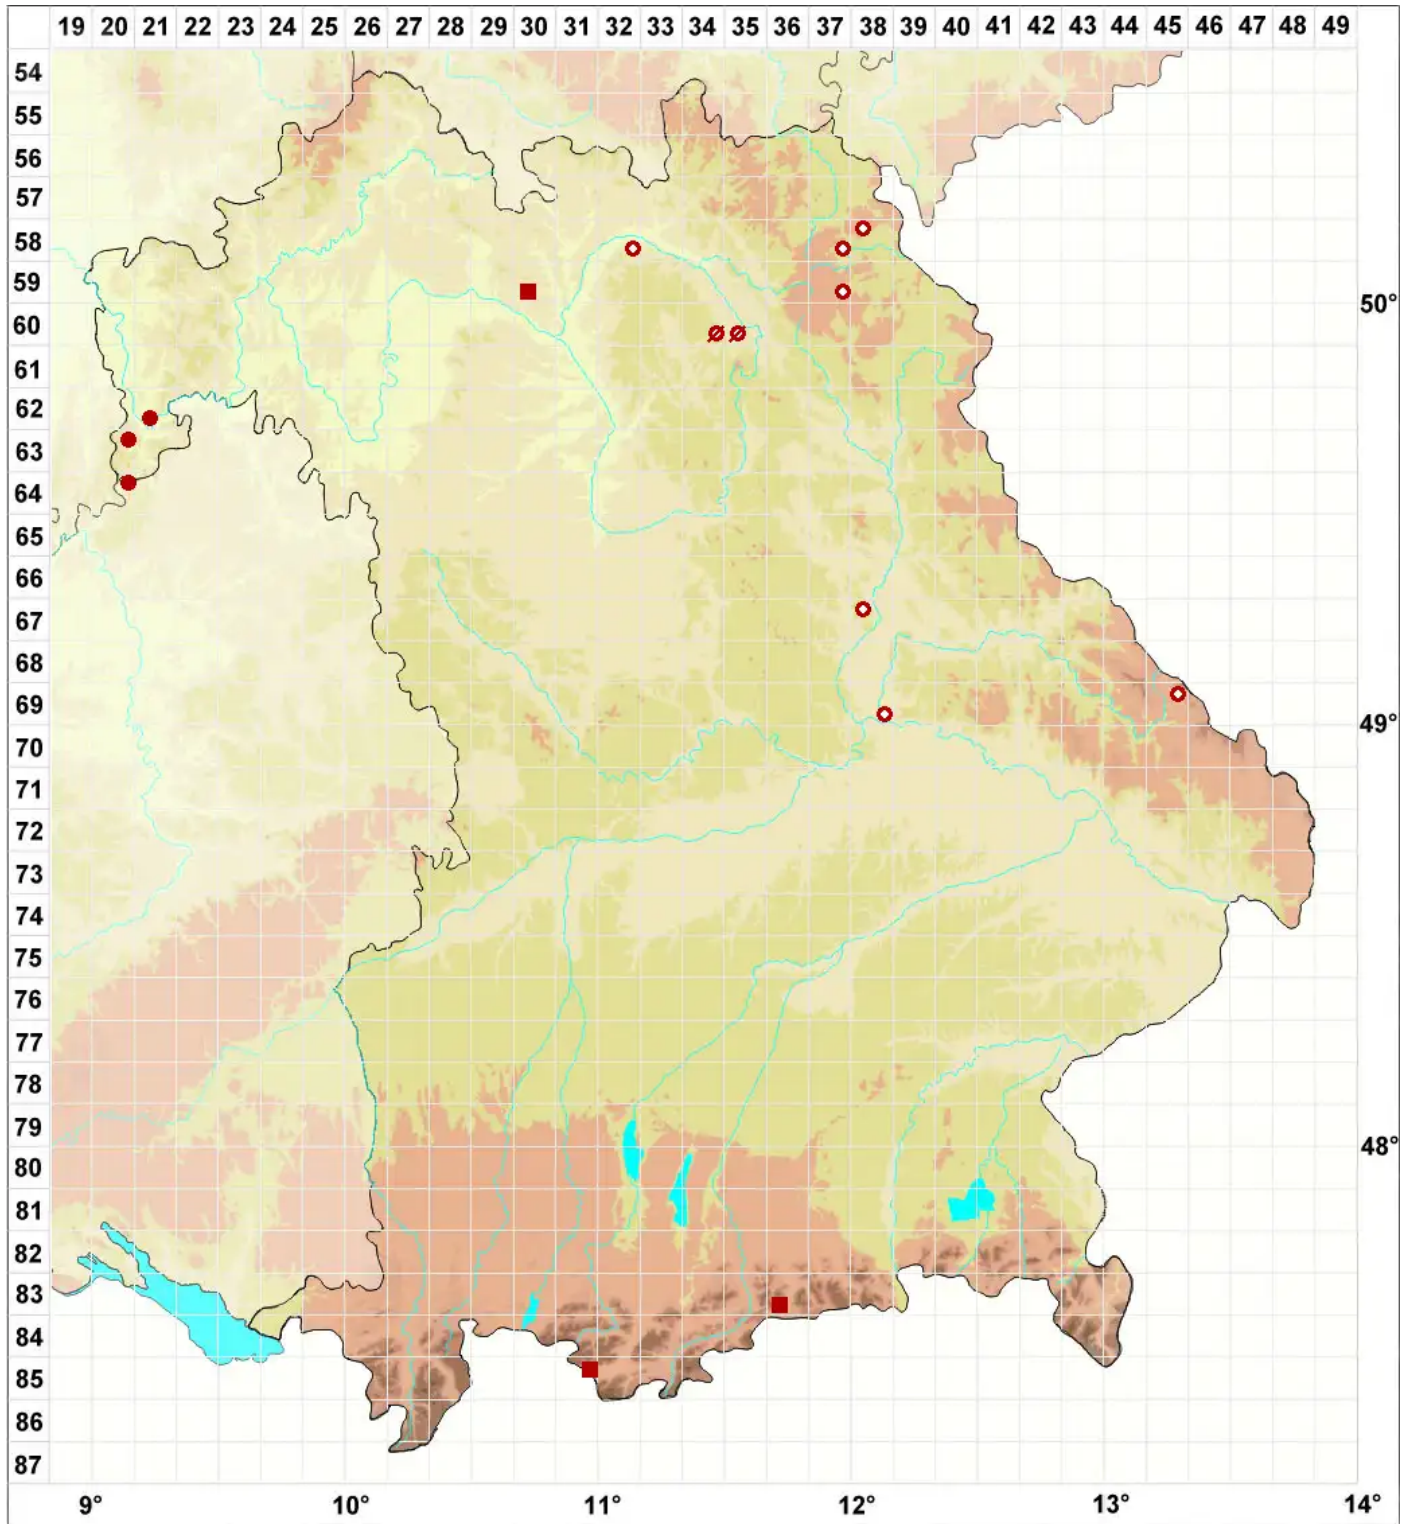

Haematomma ochroleucum var. ochroleucum (Neck.) J. R. La

Legende:

- Symbole:**
Ausgefülltes Symbol:
Zeitraum von 1980 bis heute (Aktuelle Angabe)
Leeres Symbol:
Zeitraum vor 1980 (Altangabe)
Quadrat: Herbarbeleg