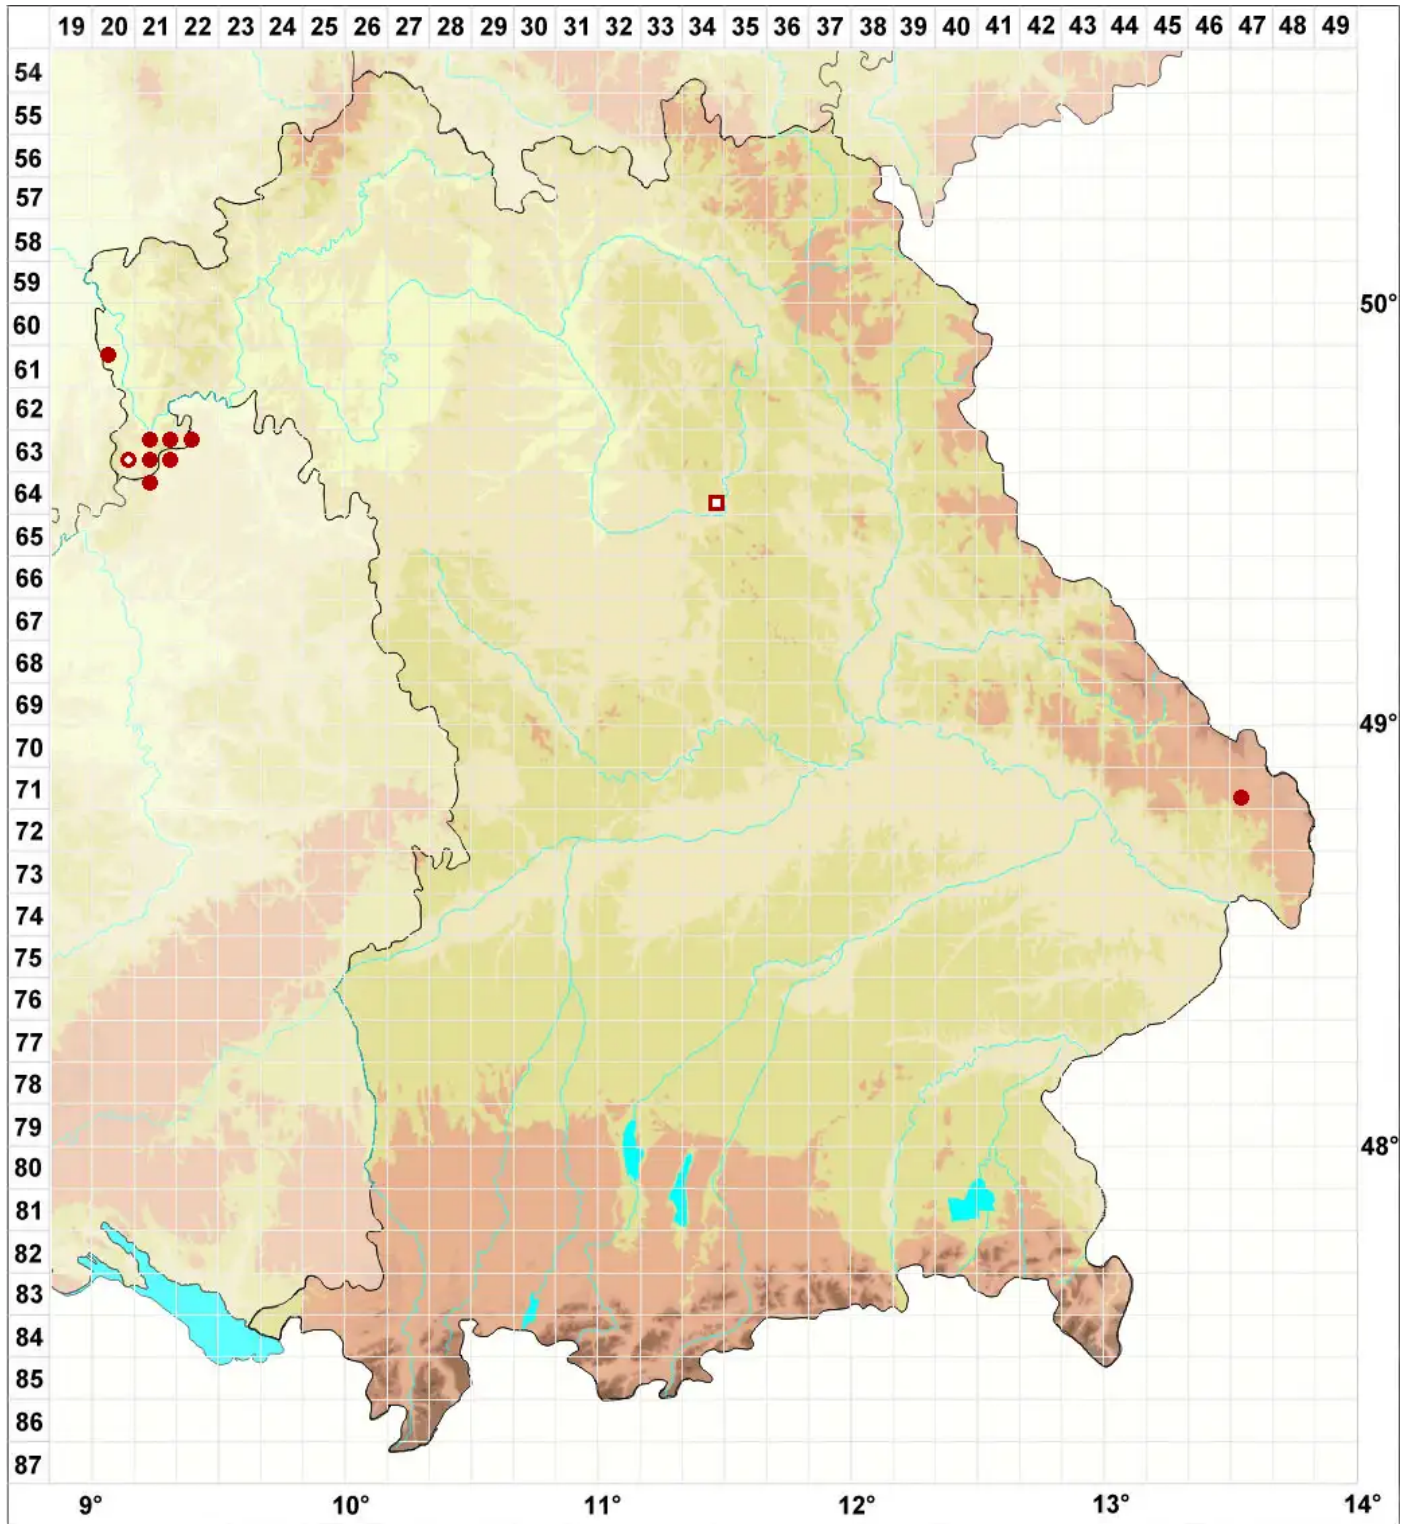

Haematomma ochroleucum var. porphyrium (Pers.) J. R. Laun

Legende:

- Symbole:**
Ausgefülltes Symbol:
Zeitraum von 1980 bis heute (Aktuelle Angabe)
Leeres Symbol:
Zeitraum vor 1980 (Altangabe)
Quadrat: Herbarbeleg