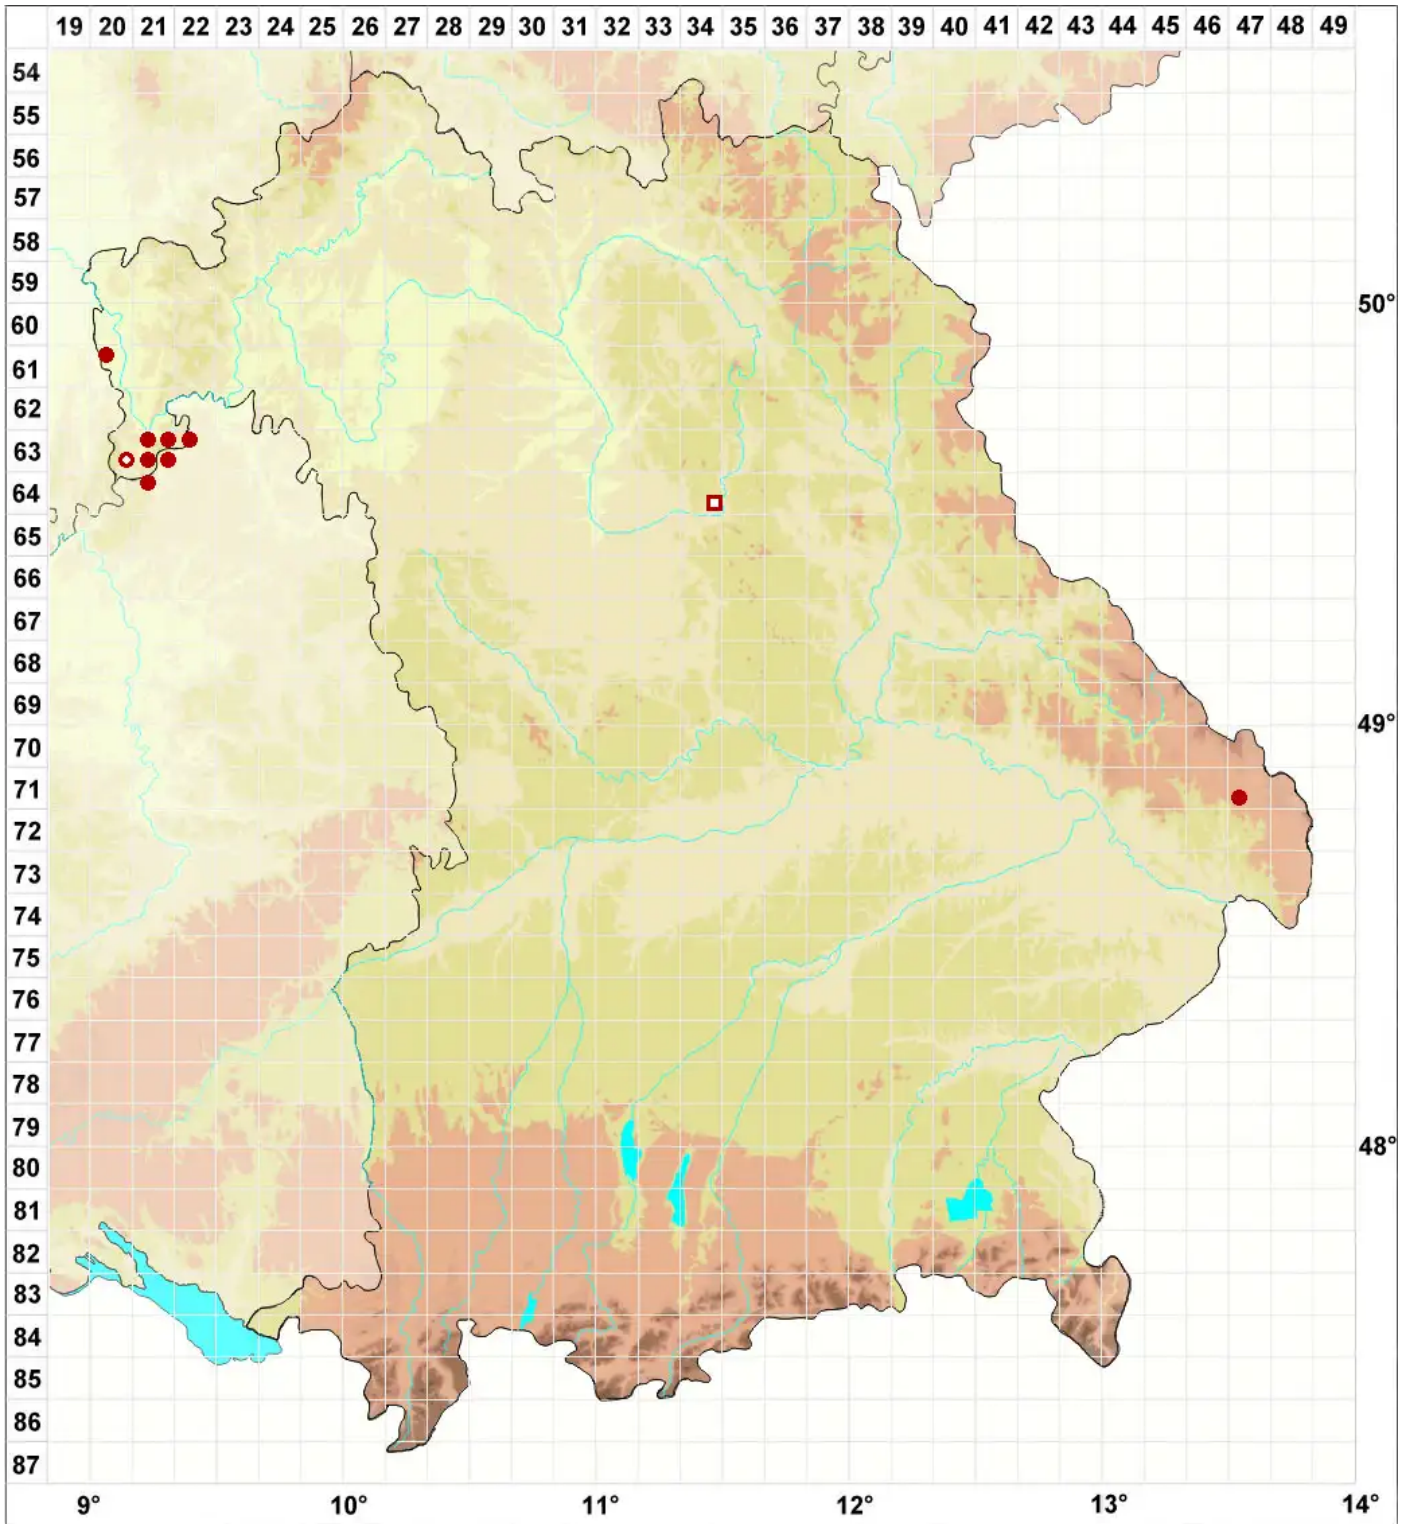

# Haematomma ochroleucum var. porphyrium (Pers.) J. R. Laundon

Legende:

**Symbole:**

Ausgefülltes Symbol:  
Zeitraum von 1980 bis heute (Aktuelle Angabe)

Leeres Symbol:  
Zeitraum vor 1980 (Altangabe)

Quadrat: Herbarbeleg