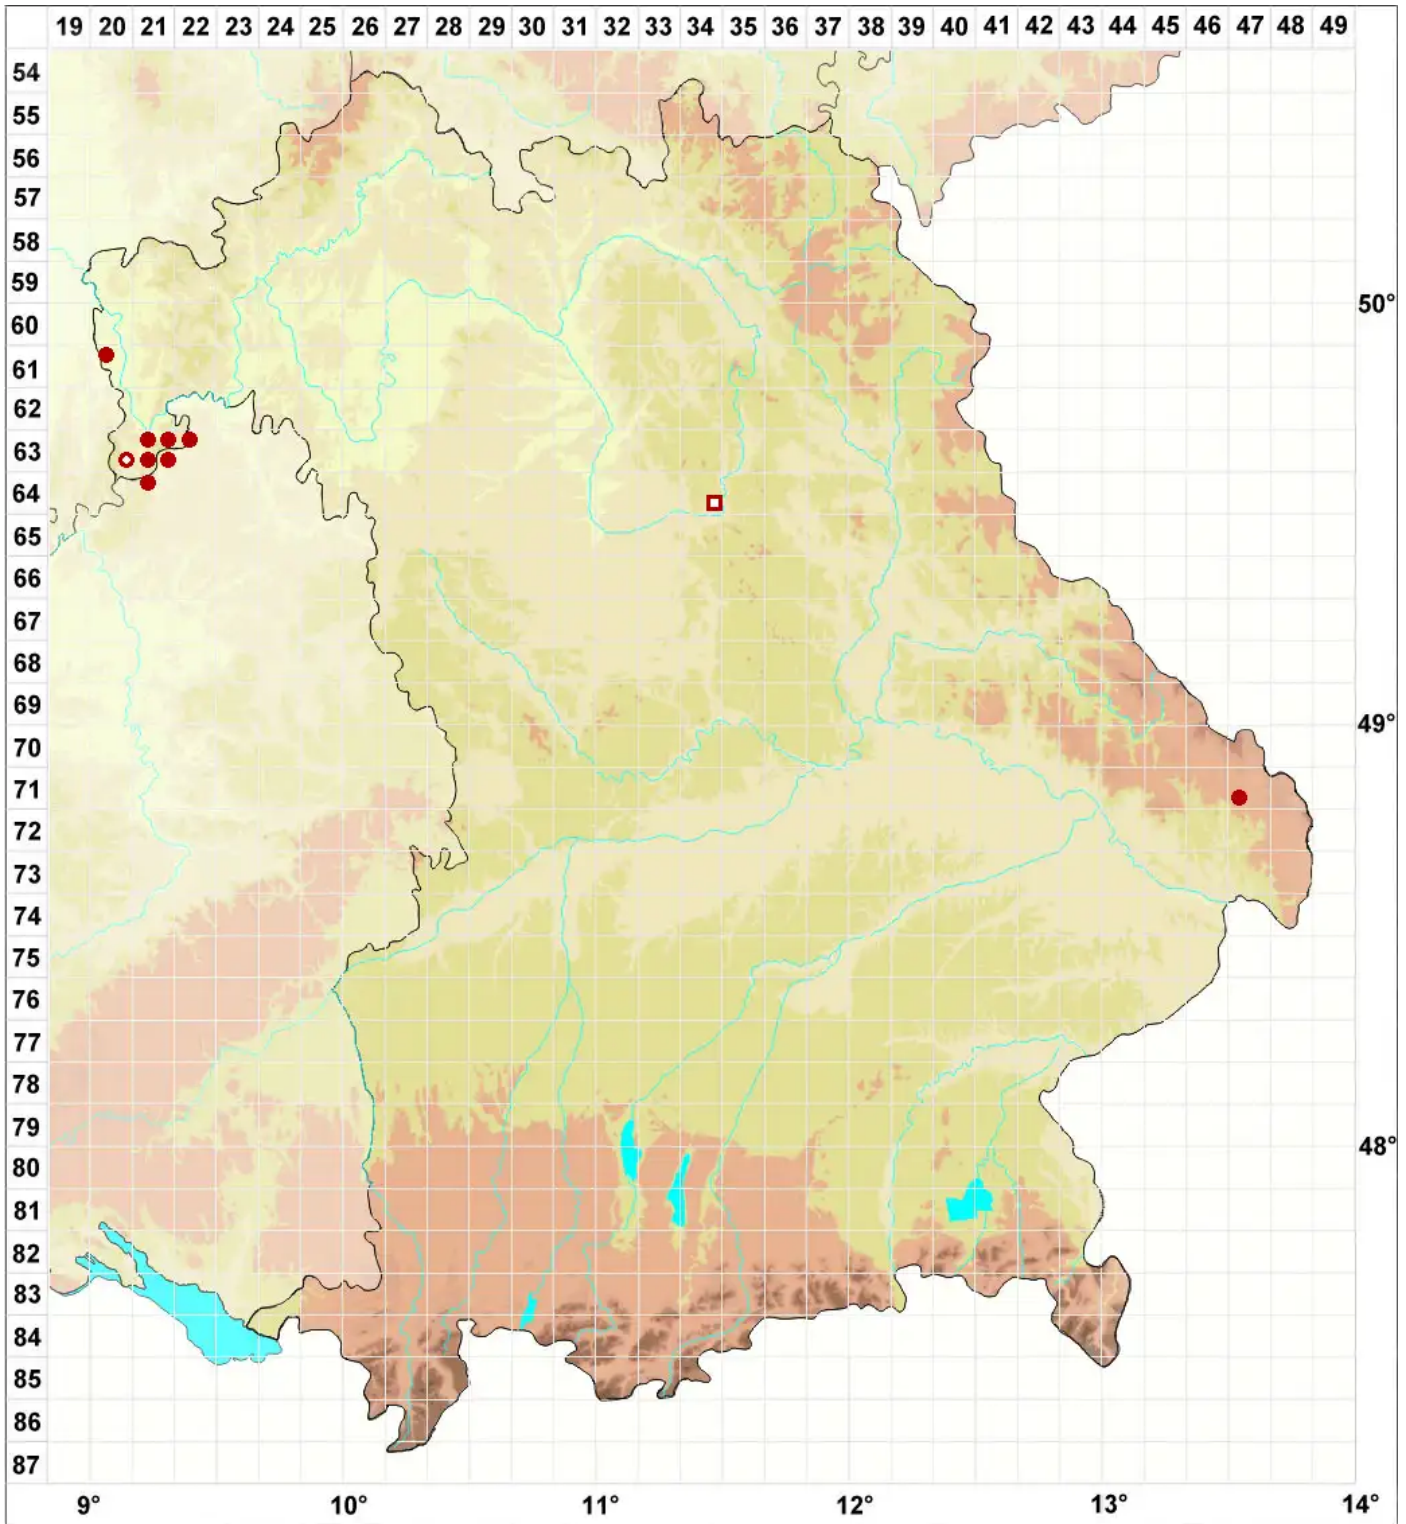

Haematomma ochroleucum var. porphyrium (Pers.) J. R. Laun

Legende:

- Symbole:**
- Ausgefülltes Symbol:
Zeitraum von 1980 bis heute (Aktuelle Angabe)
 - Leeres Symbol:
Zeitraum vor 1980 (Altangabe)
 - Quadrat: Herbarbeleg