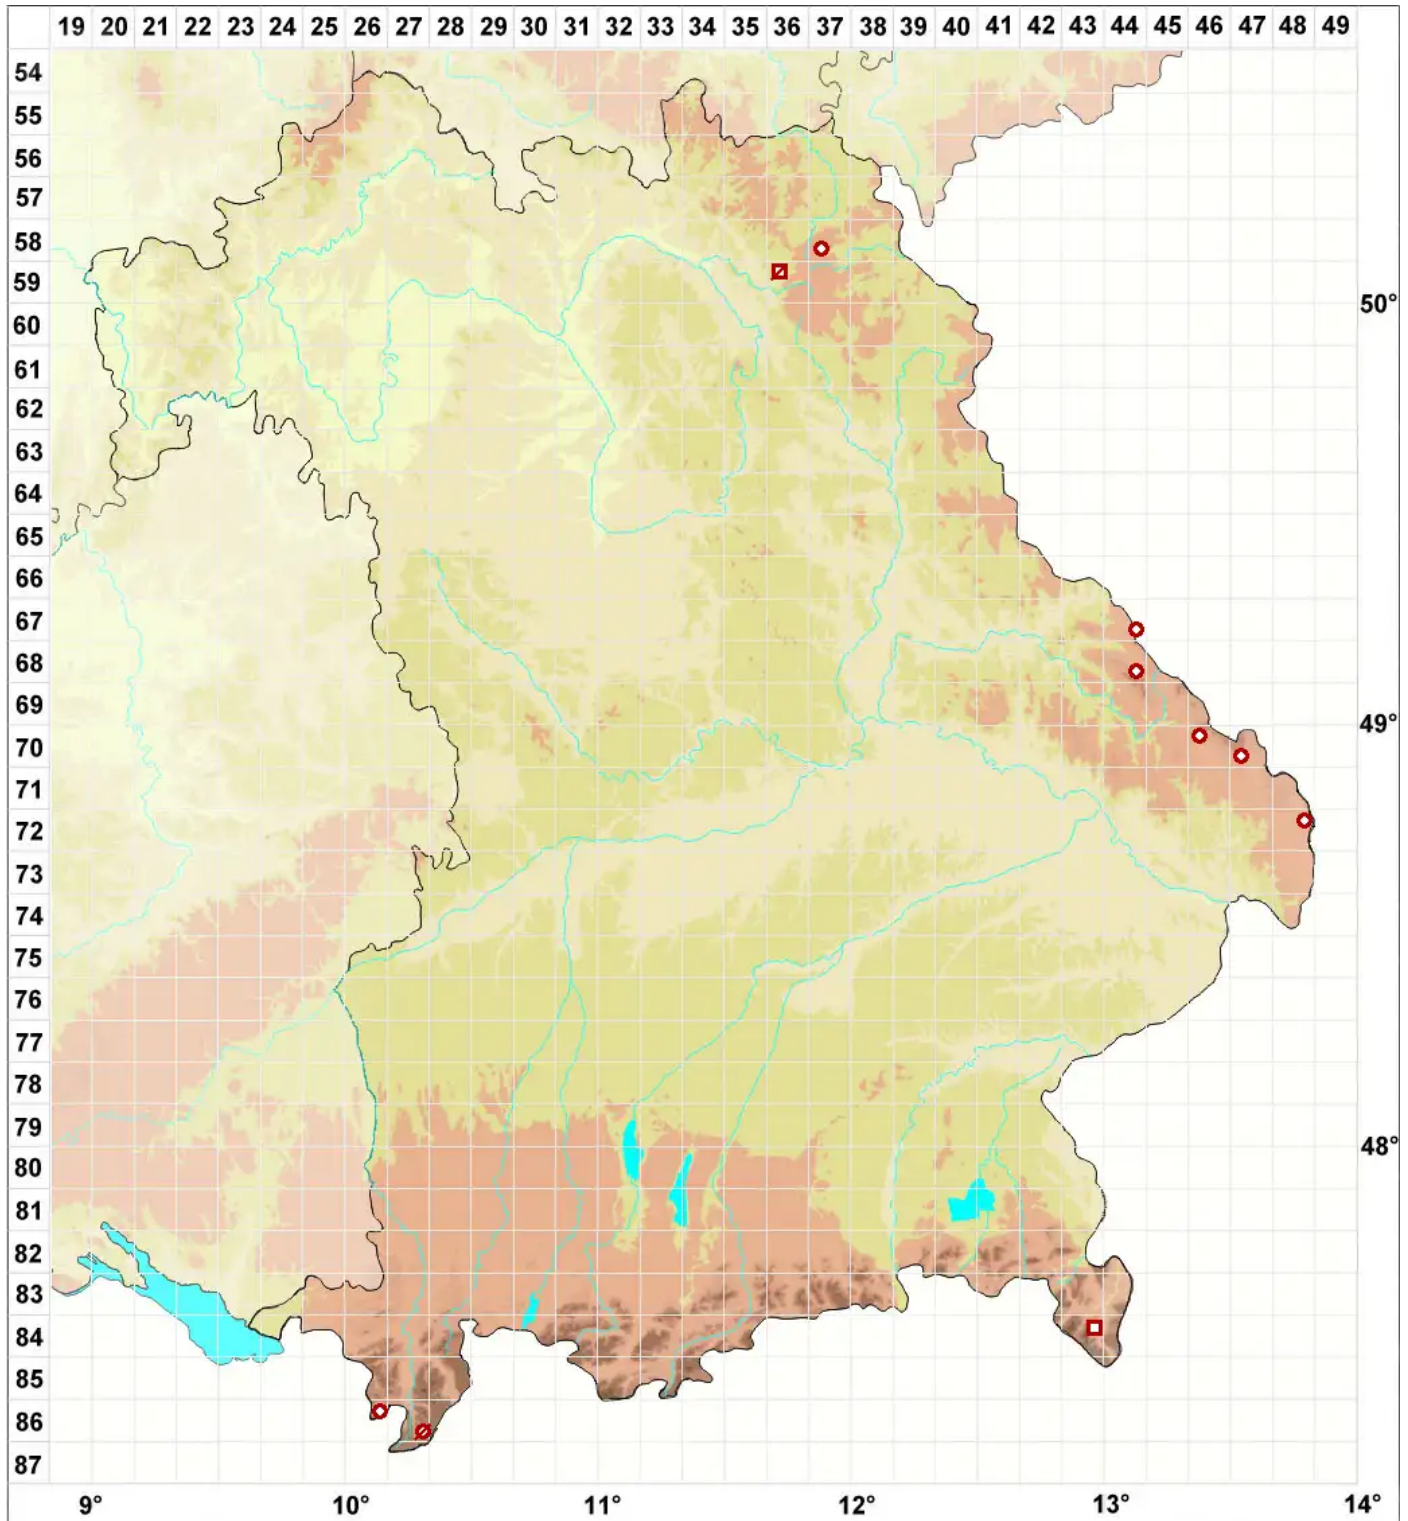

Ophioparma ventosa (L.) Norman

Blutaugenflechte

Legende:

Symbole:

Ausgefülltes Symbol:
Zeitraum von 1980 bis heute (Aktuelle Angabe)

Leeres Symbol:
Zeitraum vor 1980 (Altangabe)

Quadrat: Herbarbeleg