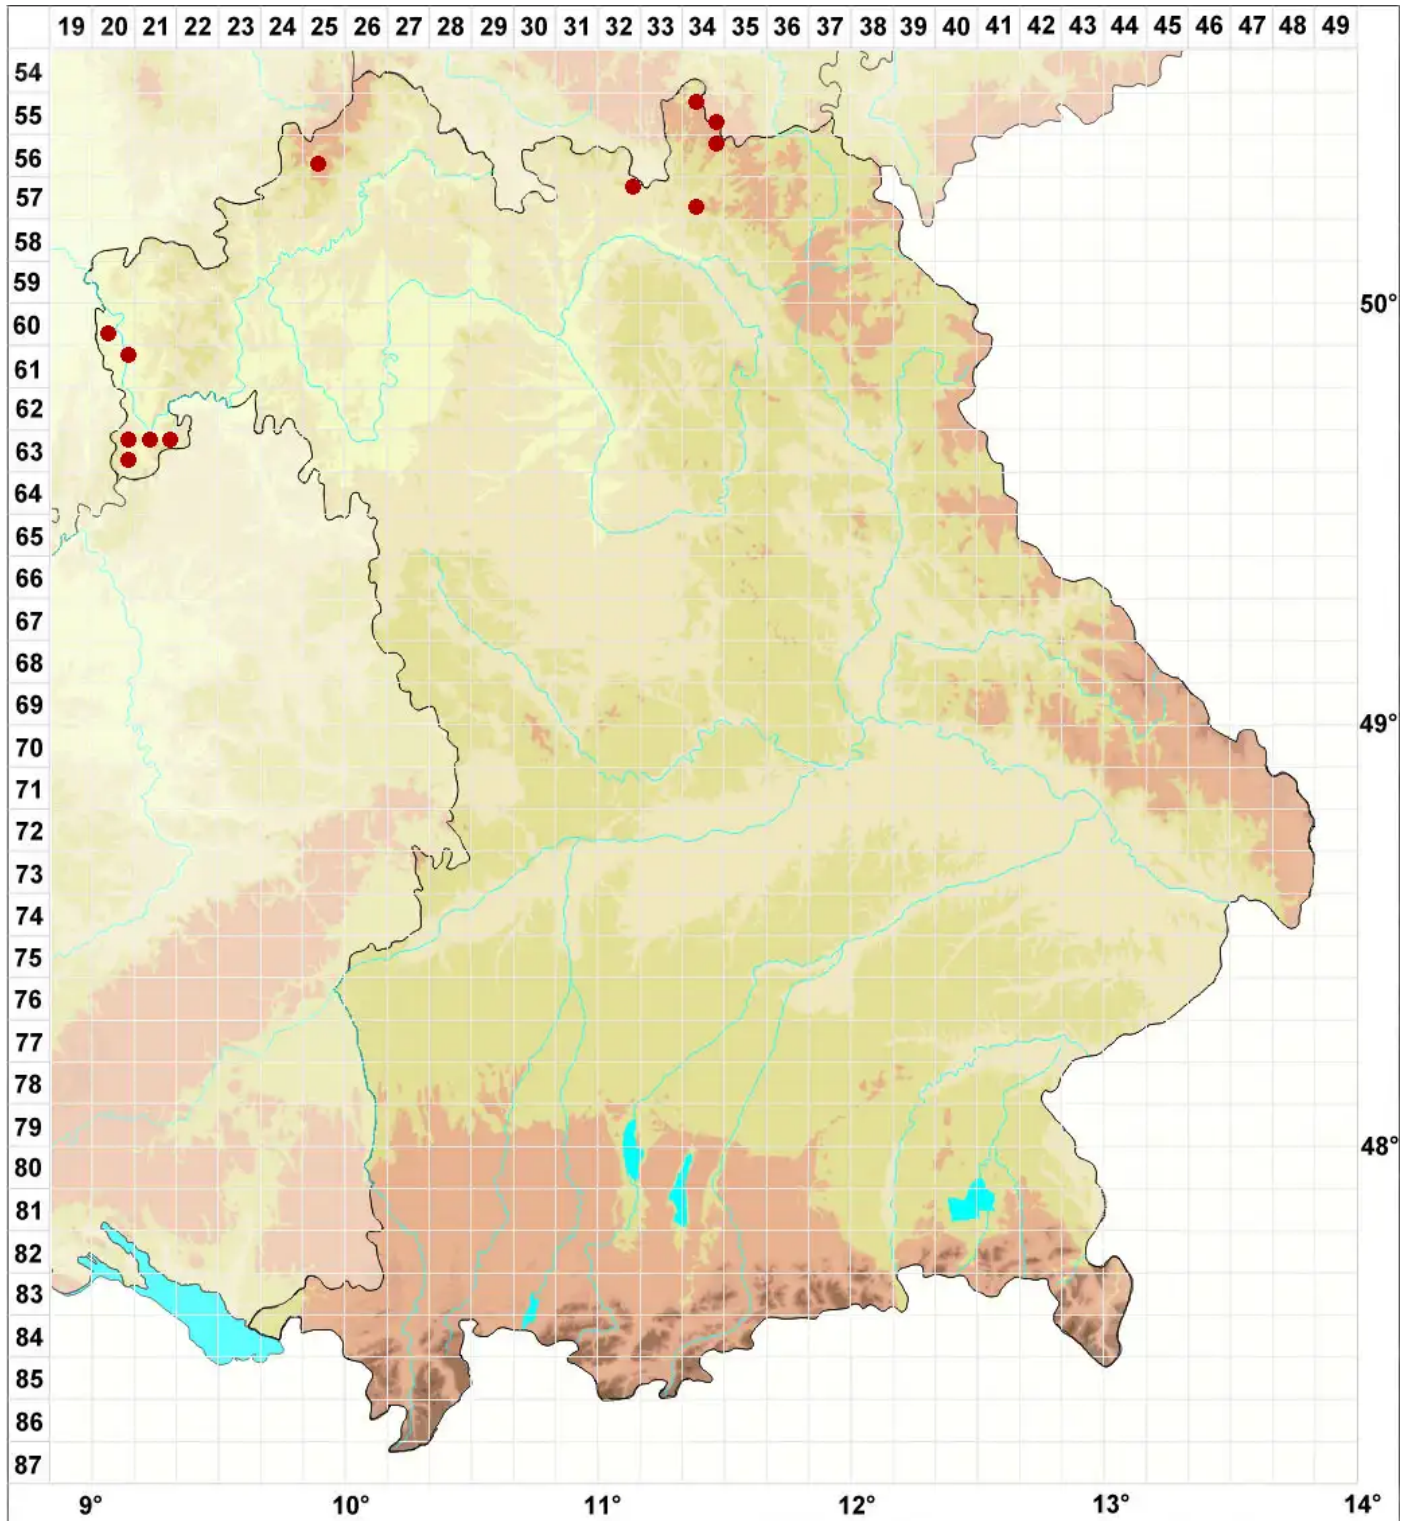

# Halecania viridescens Coppins & P. James

## Schwarzgrüne Blassrandflechte

Legende:

- Symbole:**
- Ausgefülltes Symbol:  
Zeitraum von 1980 bis heute (Aktuelle Angabe)
  - Leeres Symbol:  
Zeitraum vor 1980 (Altangabe)
  - Quadrat: Herbarbeleg