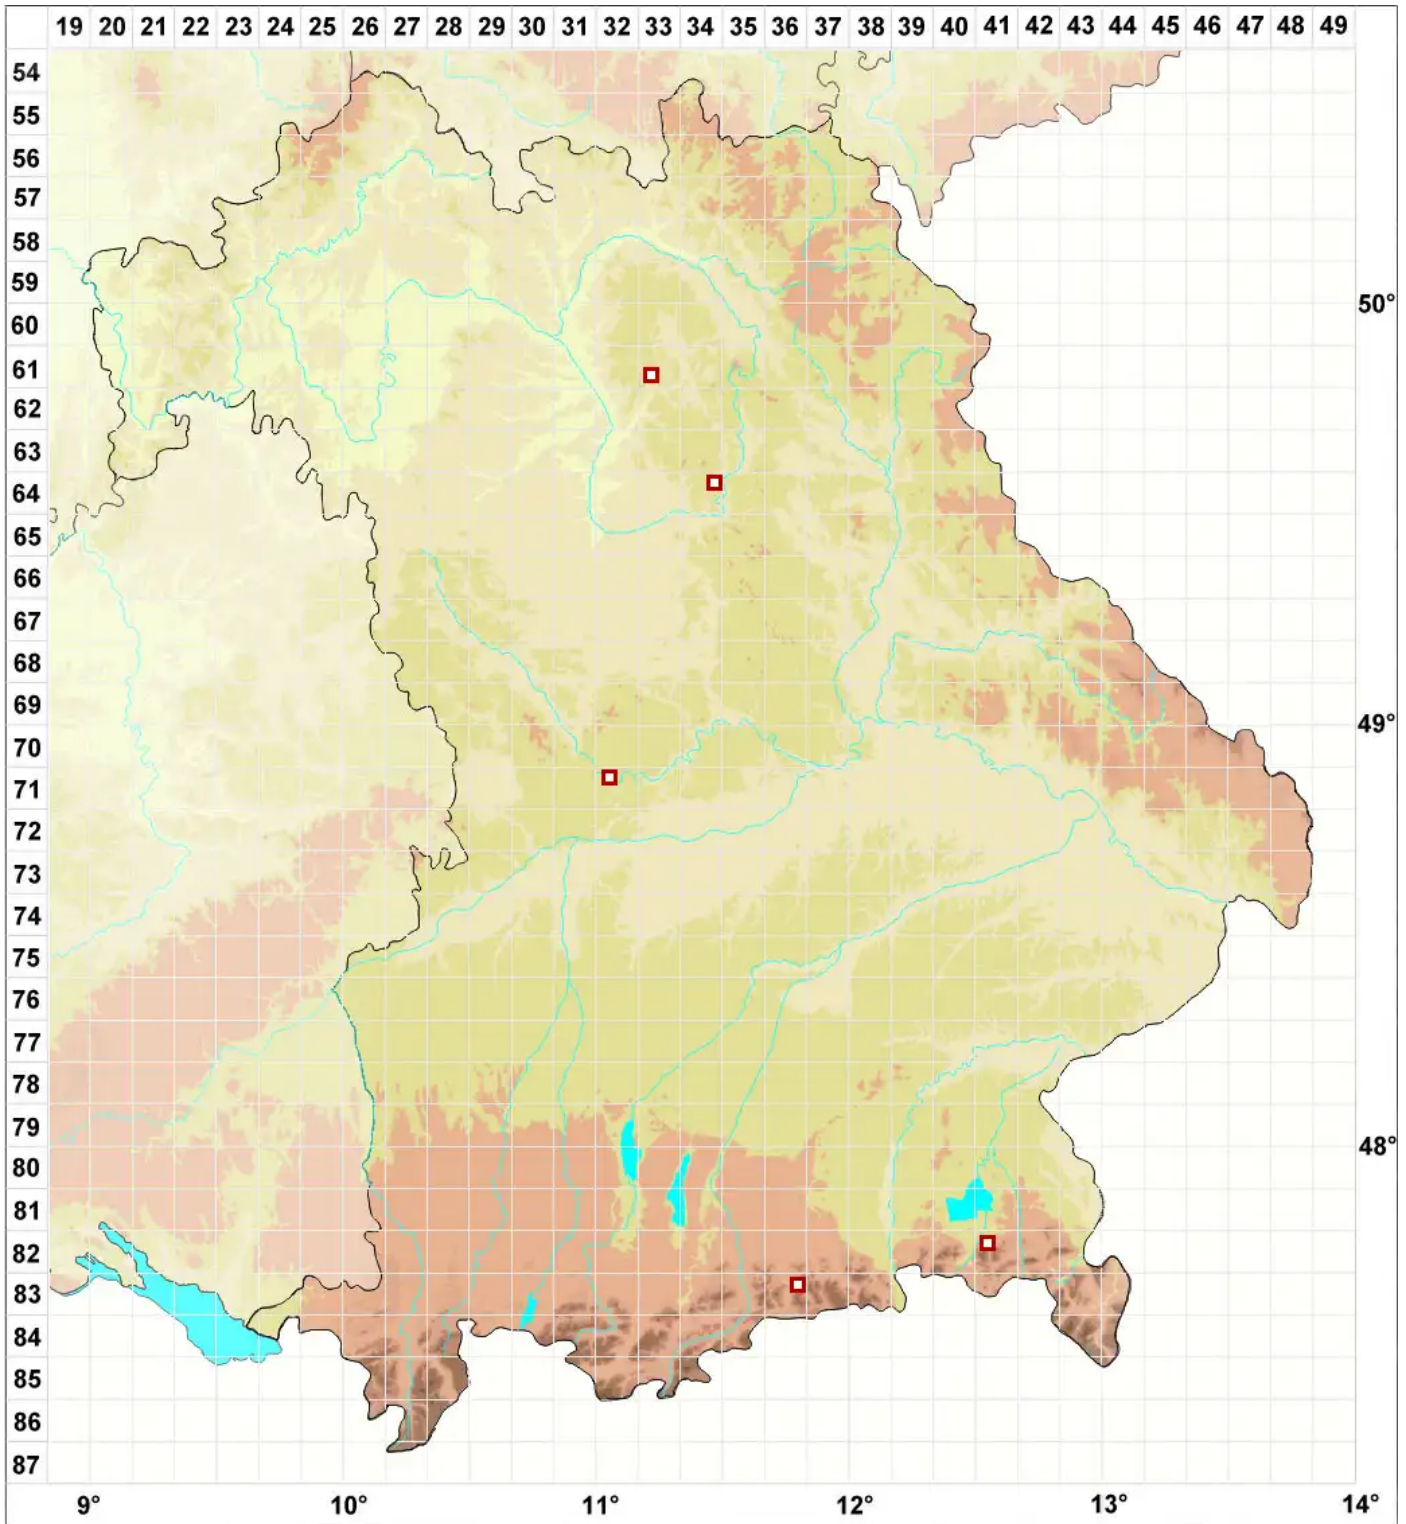

Merismatium discrepans (J. Lahm) Triebel

Legende:

- Symbole:**
- Ausgefülltes Symbol:
Zeitraum von 1980 bis heute (Aktuelle Angabe)
 - Leeres Symbol:
Zeitraum vor 1980 (Altangabe)
 - Quadrat: Herbarbeleg