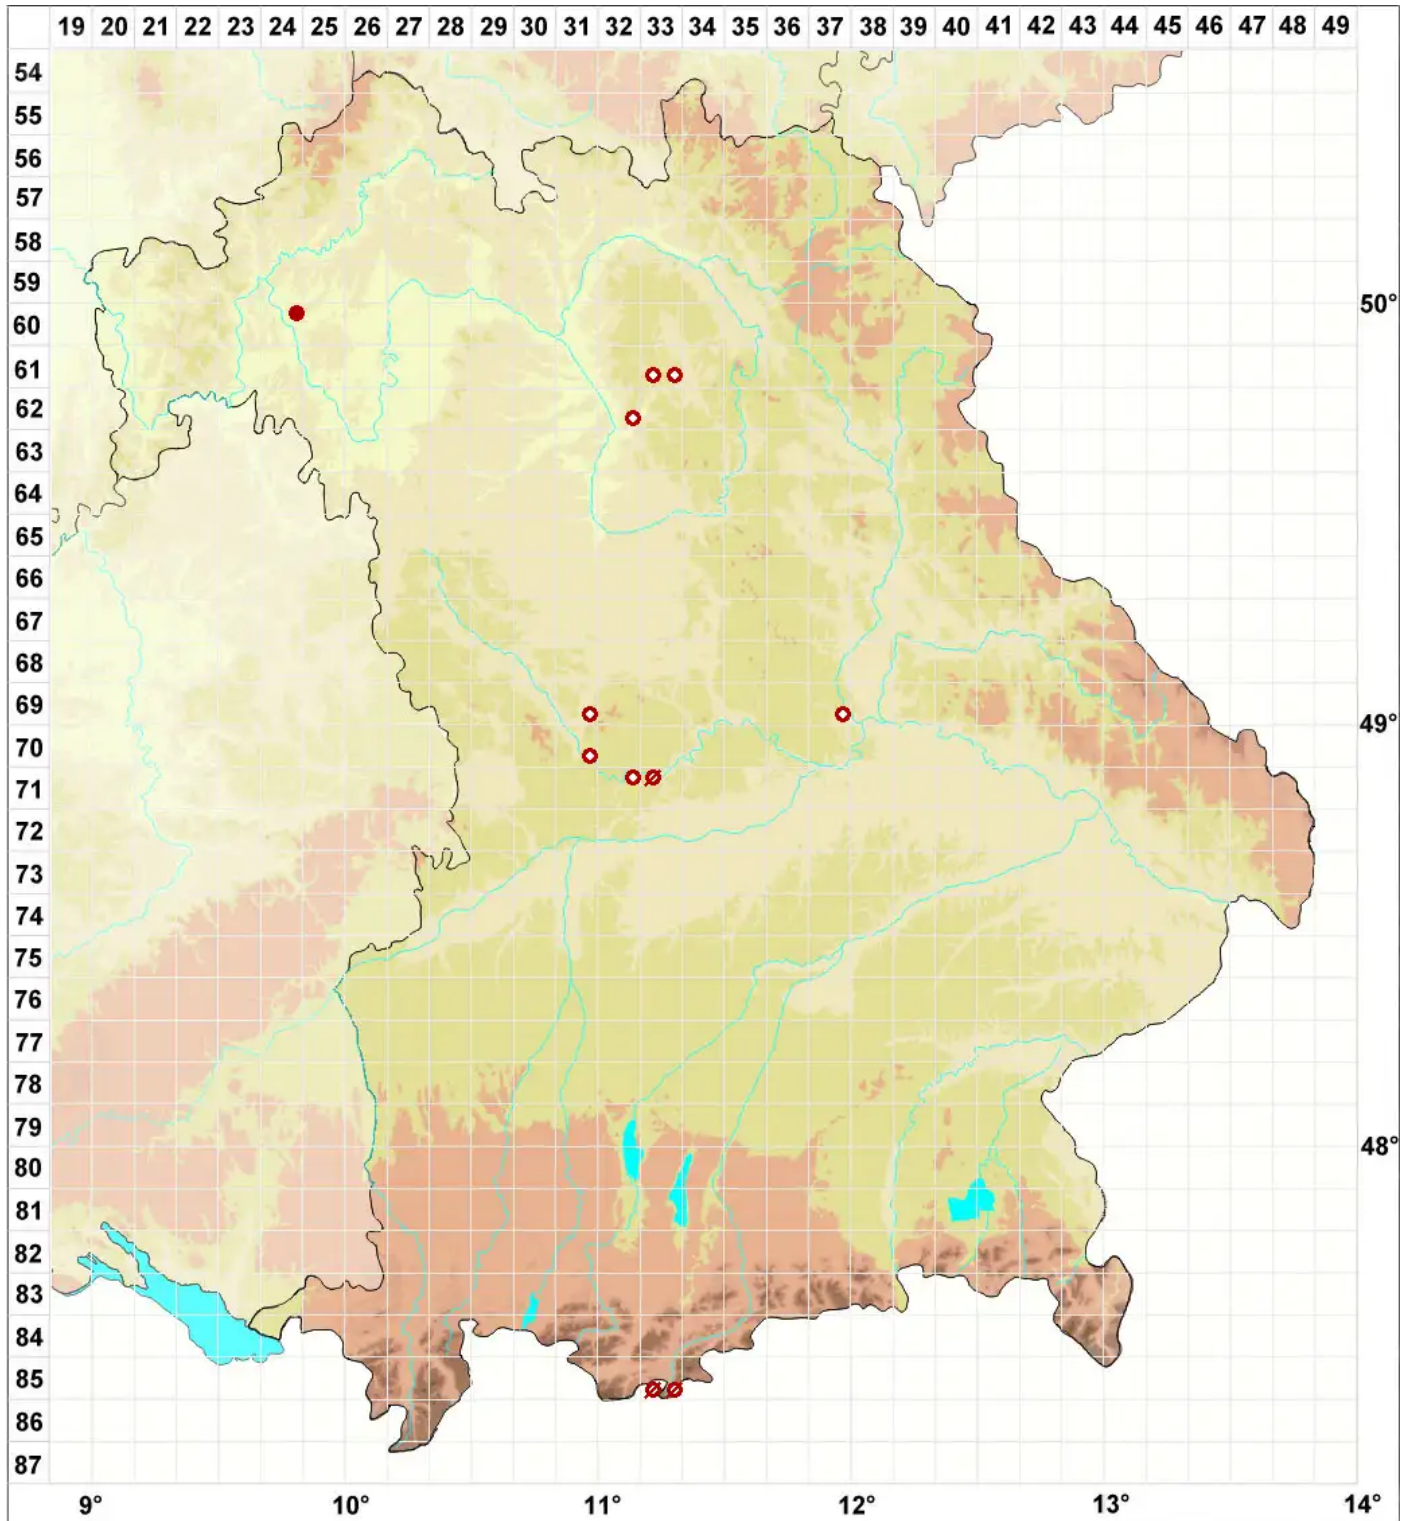

Heppia adglutinata (Kremp.) A. Massal.

Anliegendes Erdauge

Legende:

- Symbole:**
- Ausgefülltes Symbol:
Zeitraum von 1980 bis heute (Aktuelle Angabe)
 - Leeres Symbol:
Zeitraum vor 1980 (Altangabe)
 - Quadrat: Herbarbeleg