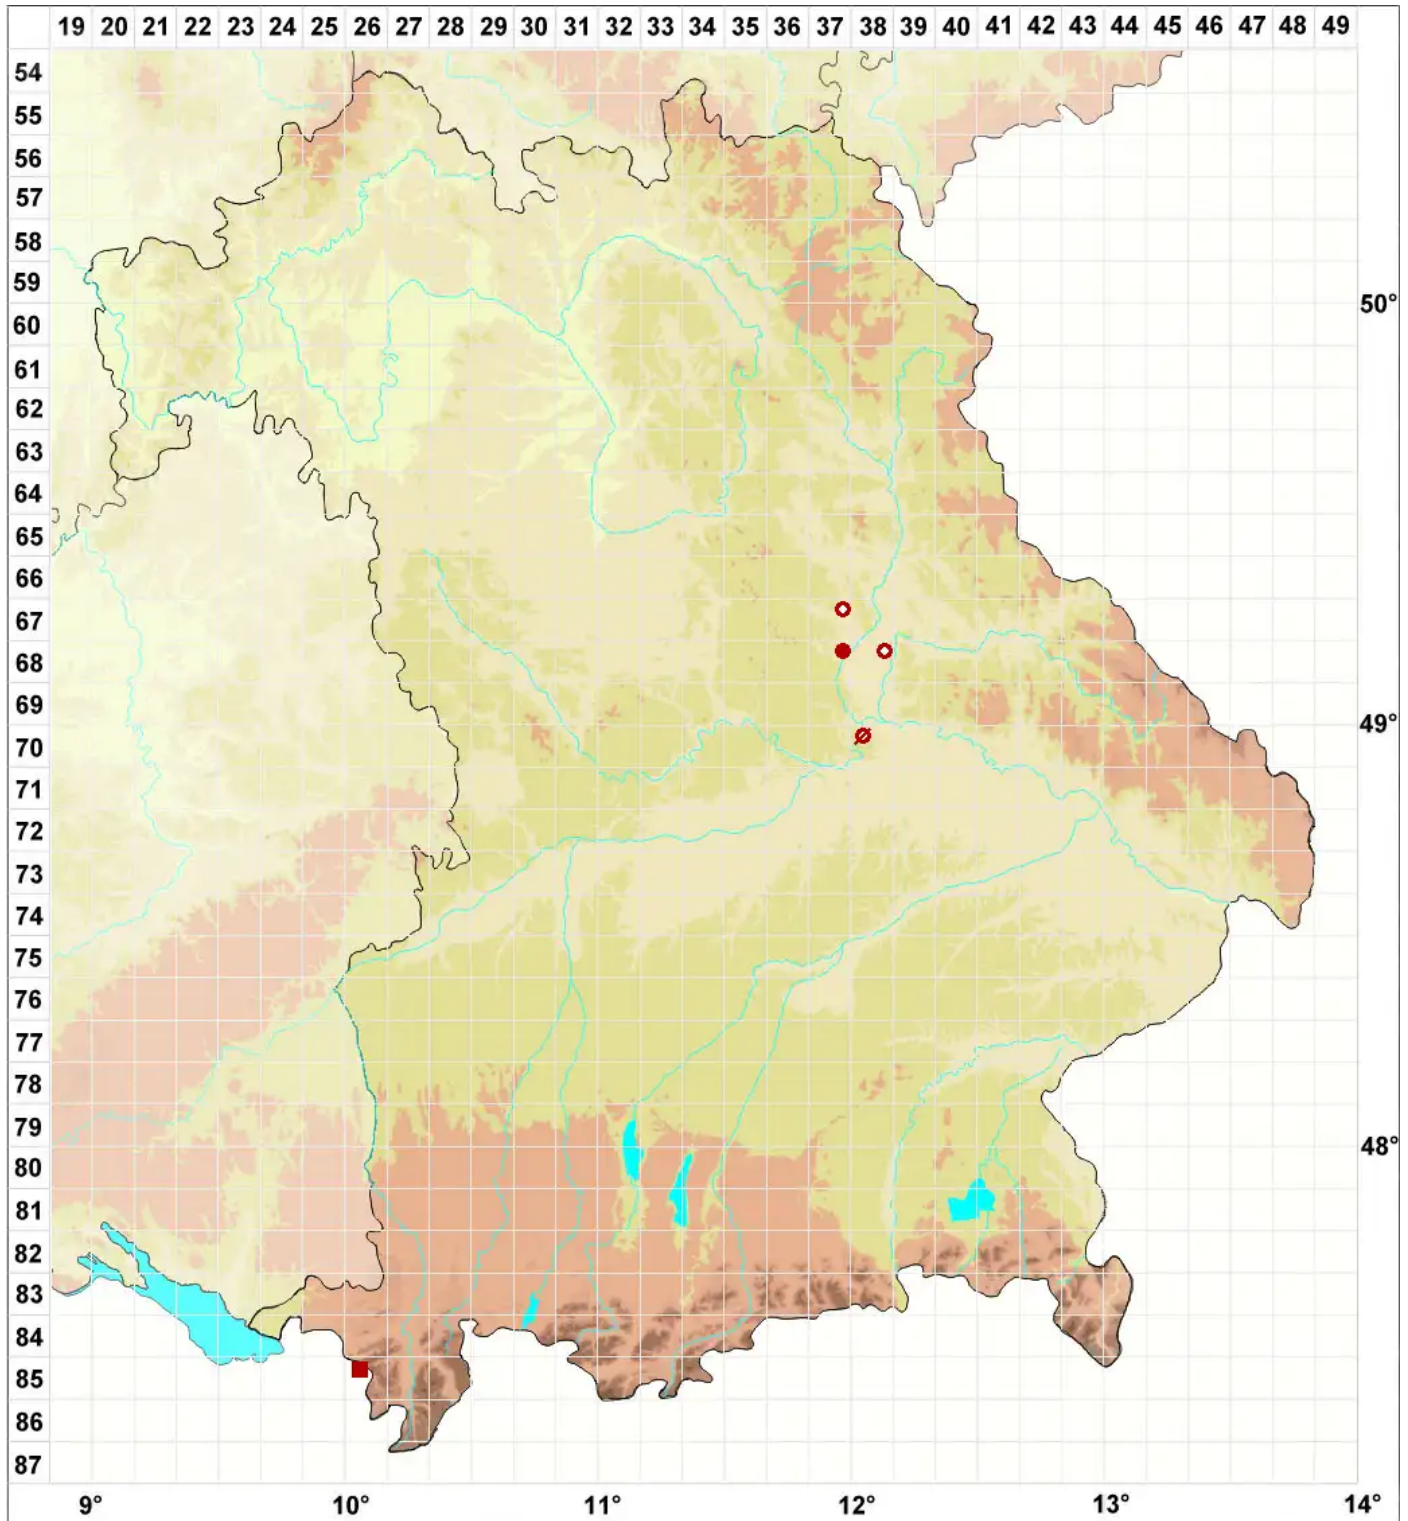

Heppia lutosa (Ach.) Nyl.

Lehm-Erdauge

Legende:

Symbole:
Ausgefülltes Symbol:
Zeitraum von 1980 bis heute (Aktuelle Angabe)
Leeres Symbol:
Zeitraum vor 1980 (Altangabe)
Quadrat: Herbarbeleg