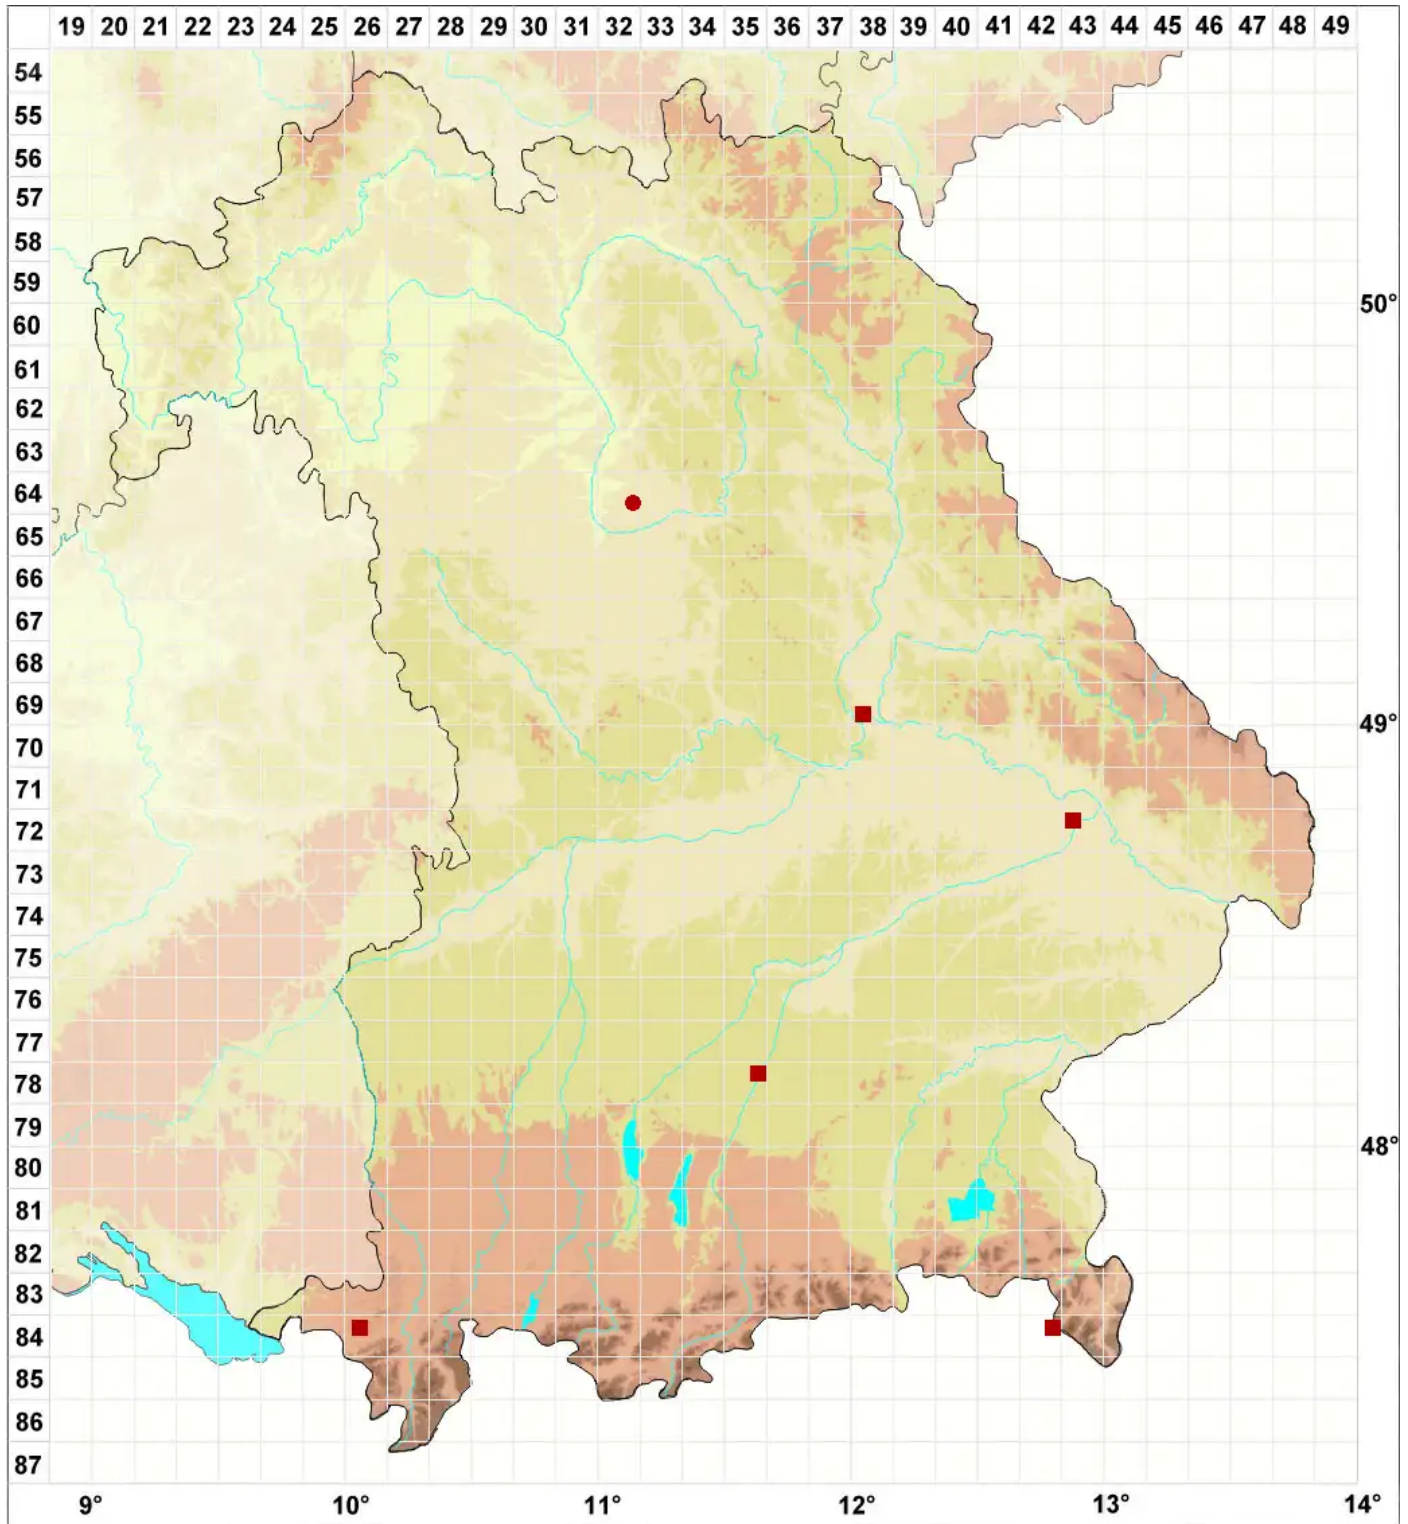

Heterocephalacria physciacearum (Diederich) Millanes & Wedin

Legende:

Symbole:

Ausgefülltes Symbol:
Zeitraum von 1980 bis heute (Aktuelle Angabe)

Leeres Symbol:
Zeitraum vor 1980 (Altangabe)

Quadrat: Herbarbeleg