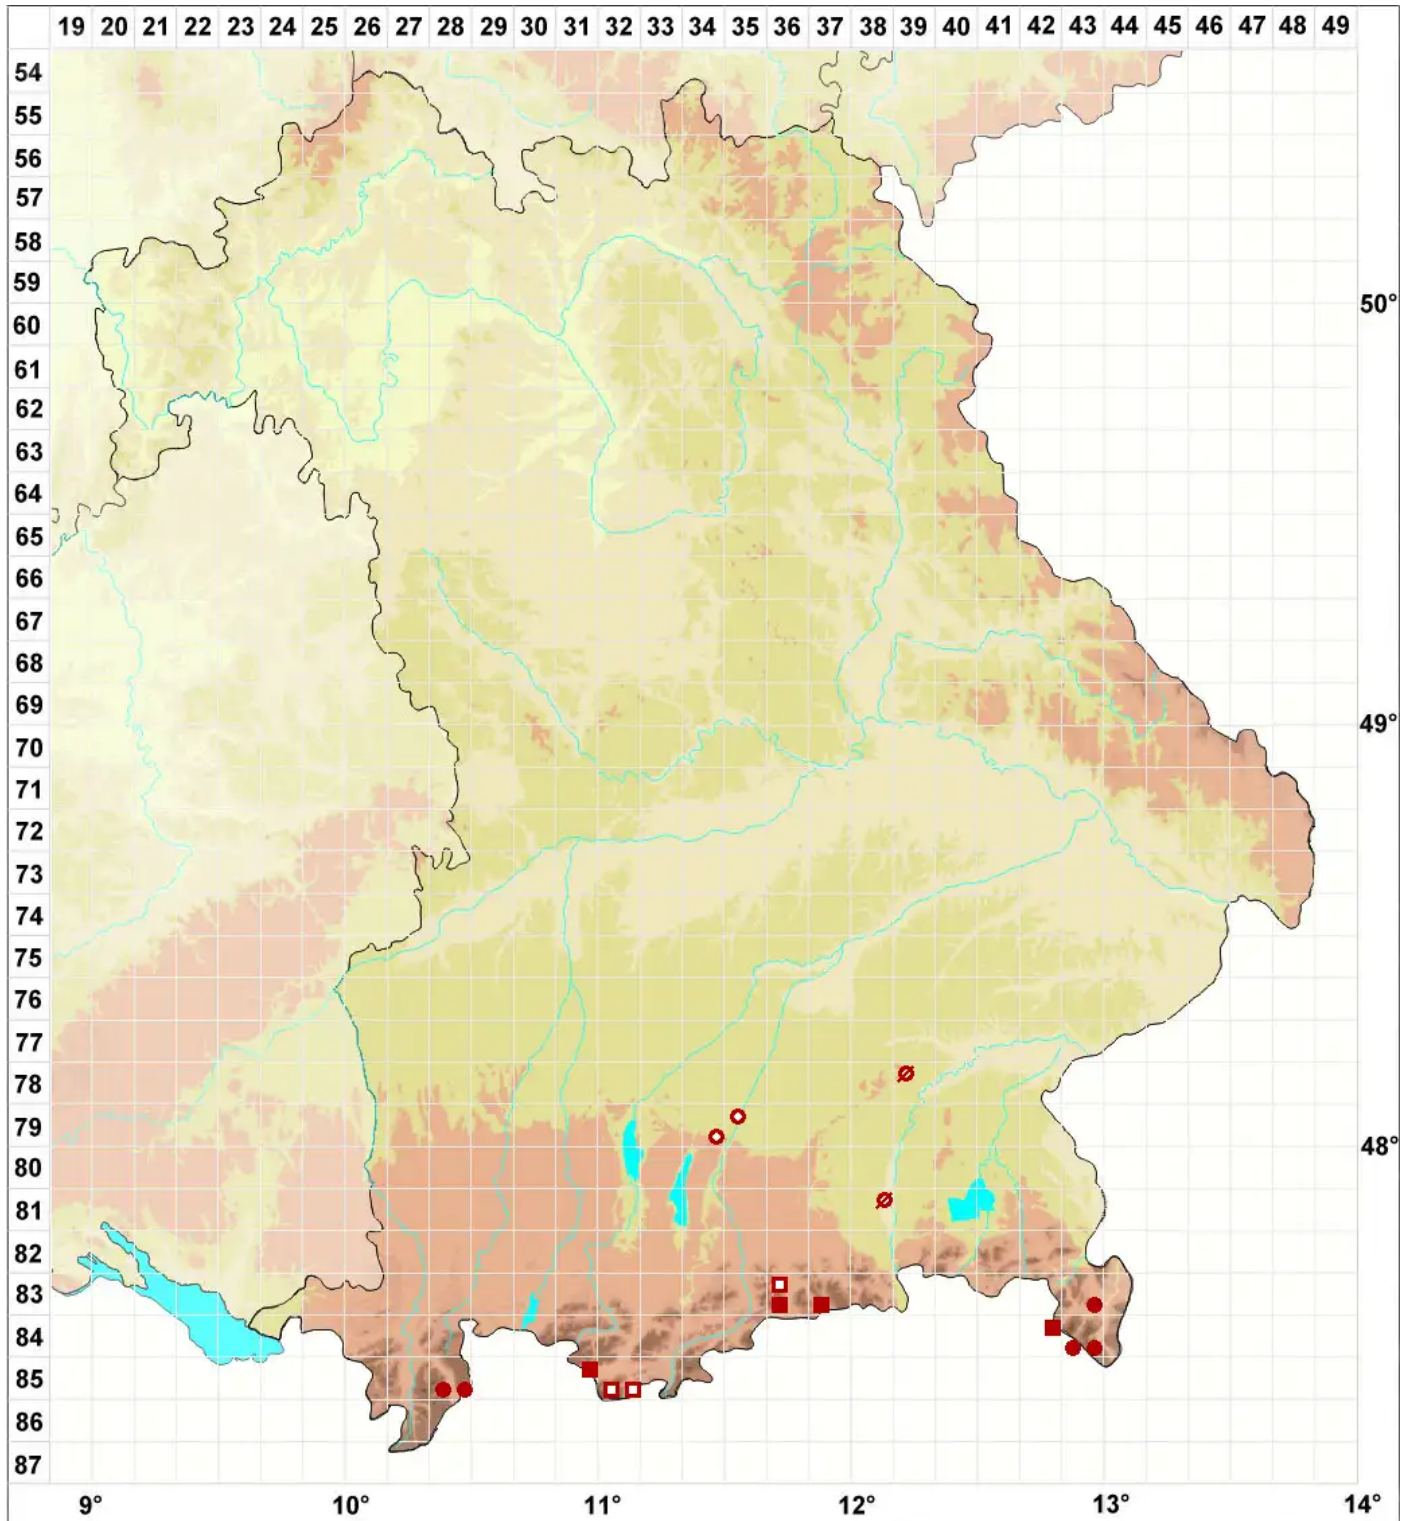

# Heterodermia speciosa (Wulfen) Trev.

Schöne Wimpernflechte

Legende:

**Symbole:**  
Ausgefülltes Symbol:  
Zeitraum von 1980 bis heute (Aktuelle Angabe)  
Leeres Symbol:  
Zeitraum vor 1980 (Altangabe)  
Quadrat: Herbarbeleg