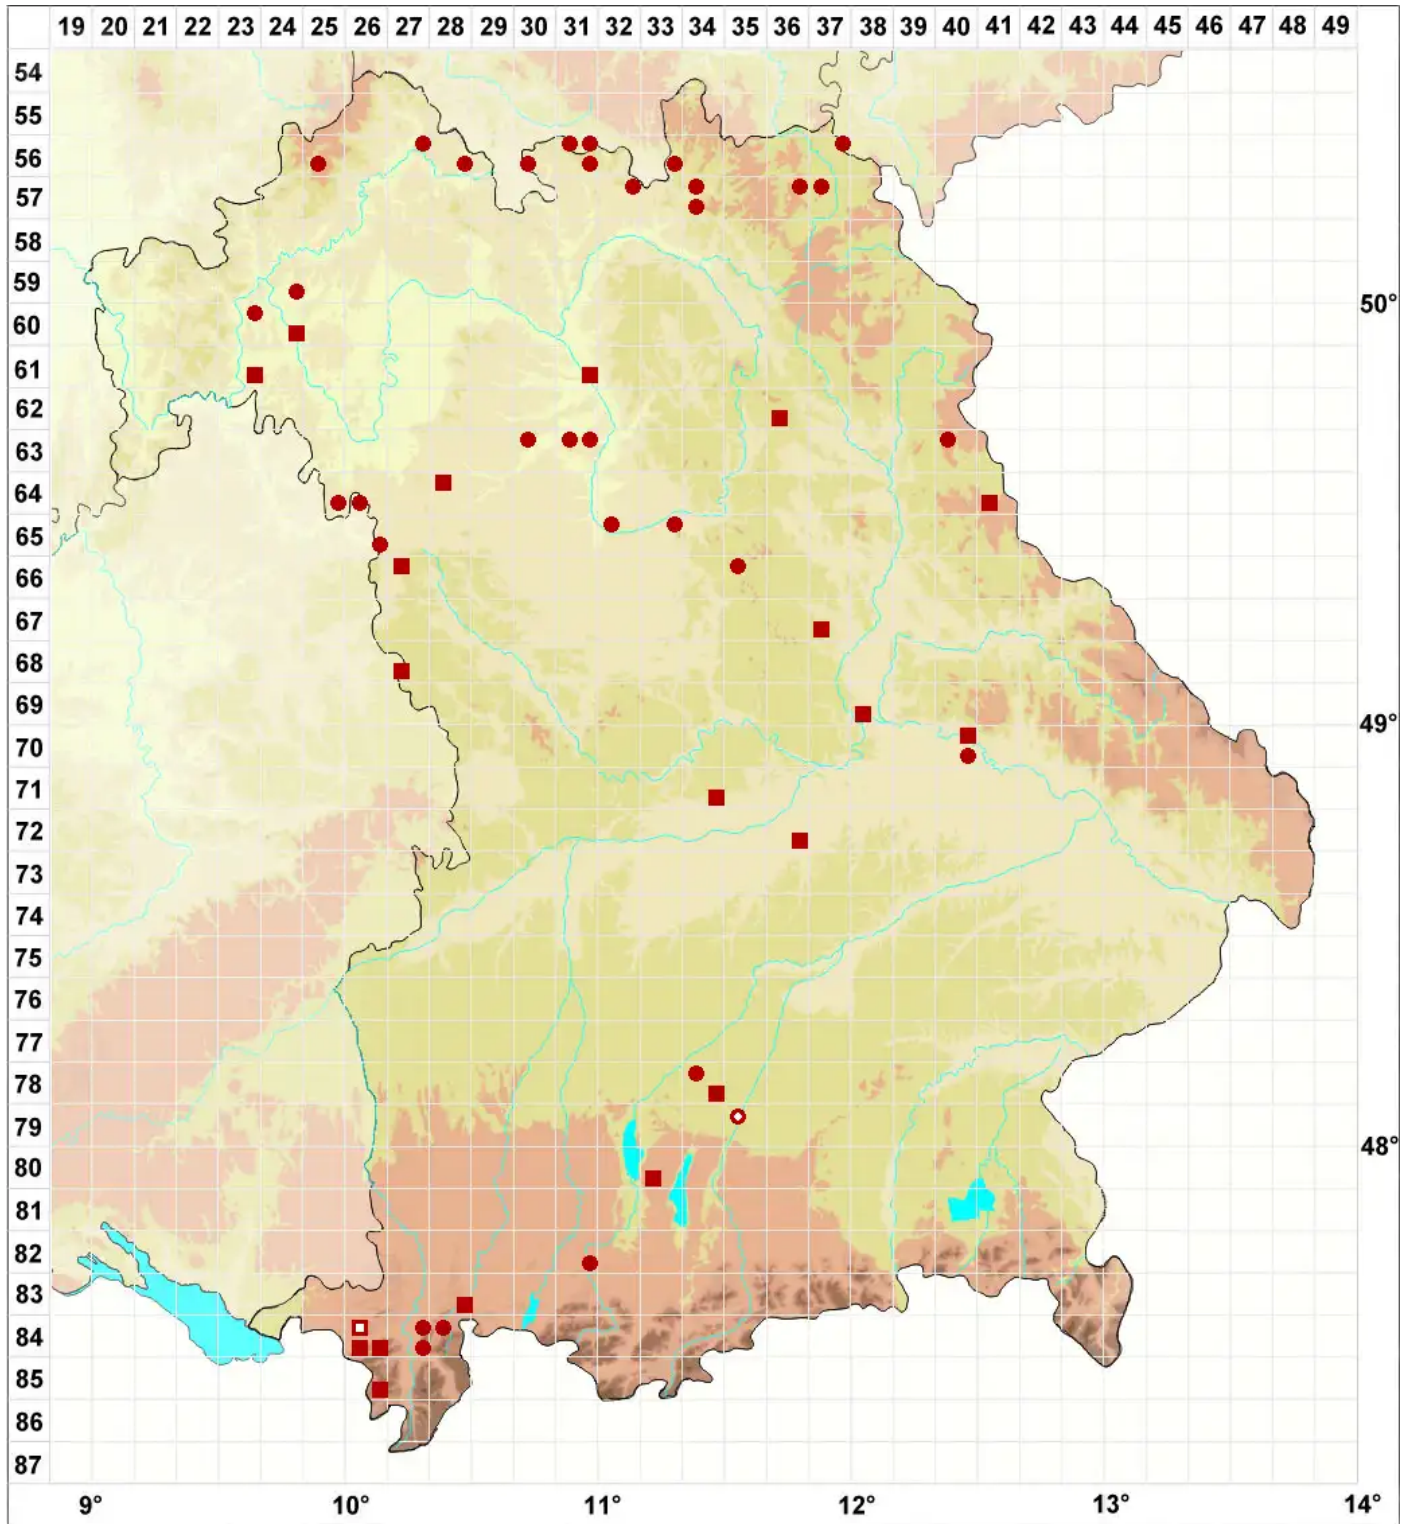

Illosporiopsis christiansenii (B. L. Brady & D. Hawksw.) D. Ha

Legende:

- Symbole:**
- Ausgefülltes Symbol:
Zeitraum von 1980 bis heute (Aktuelle Angabe)
 - Leeres Symbol:
Zeitraum vor 1980 (Altangabe)
 - Quadrat: Herbarbeleg