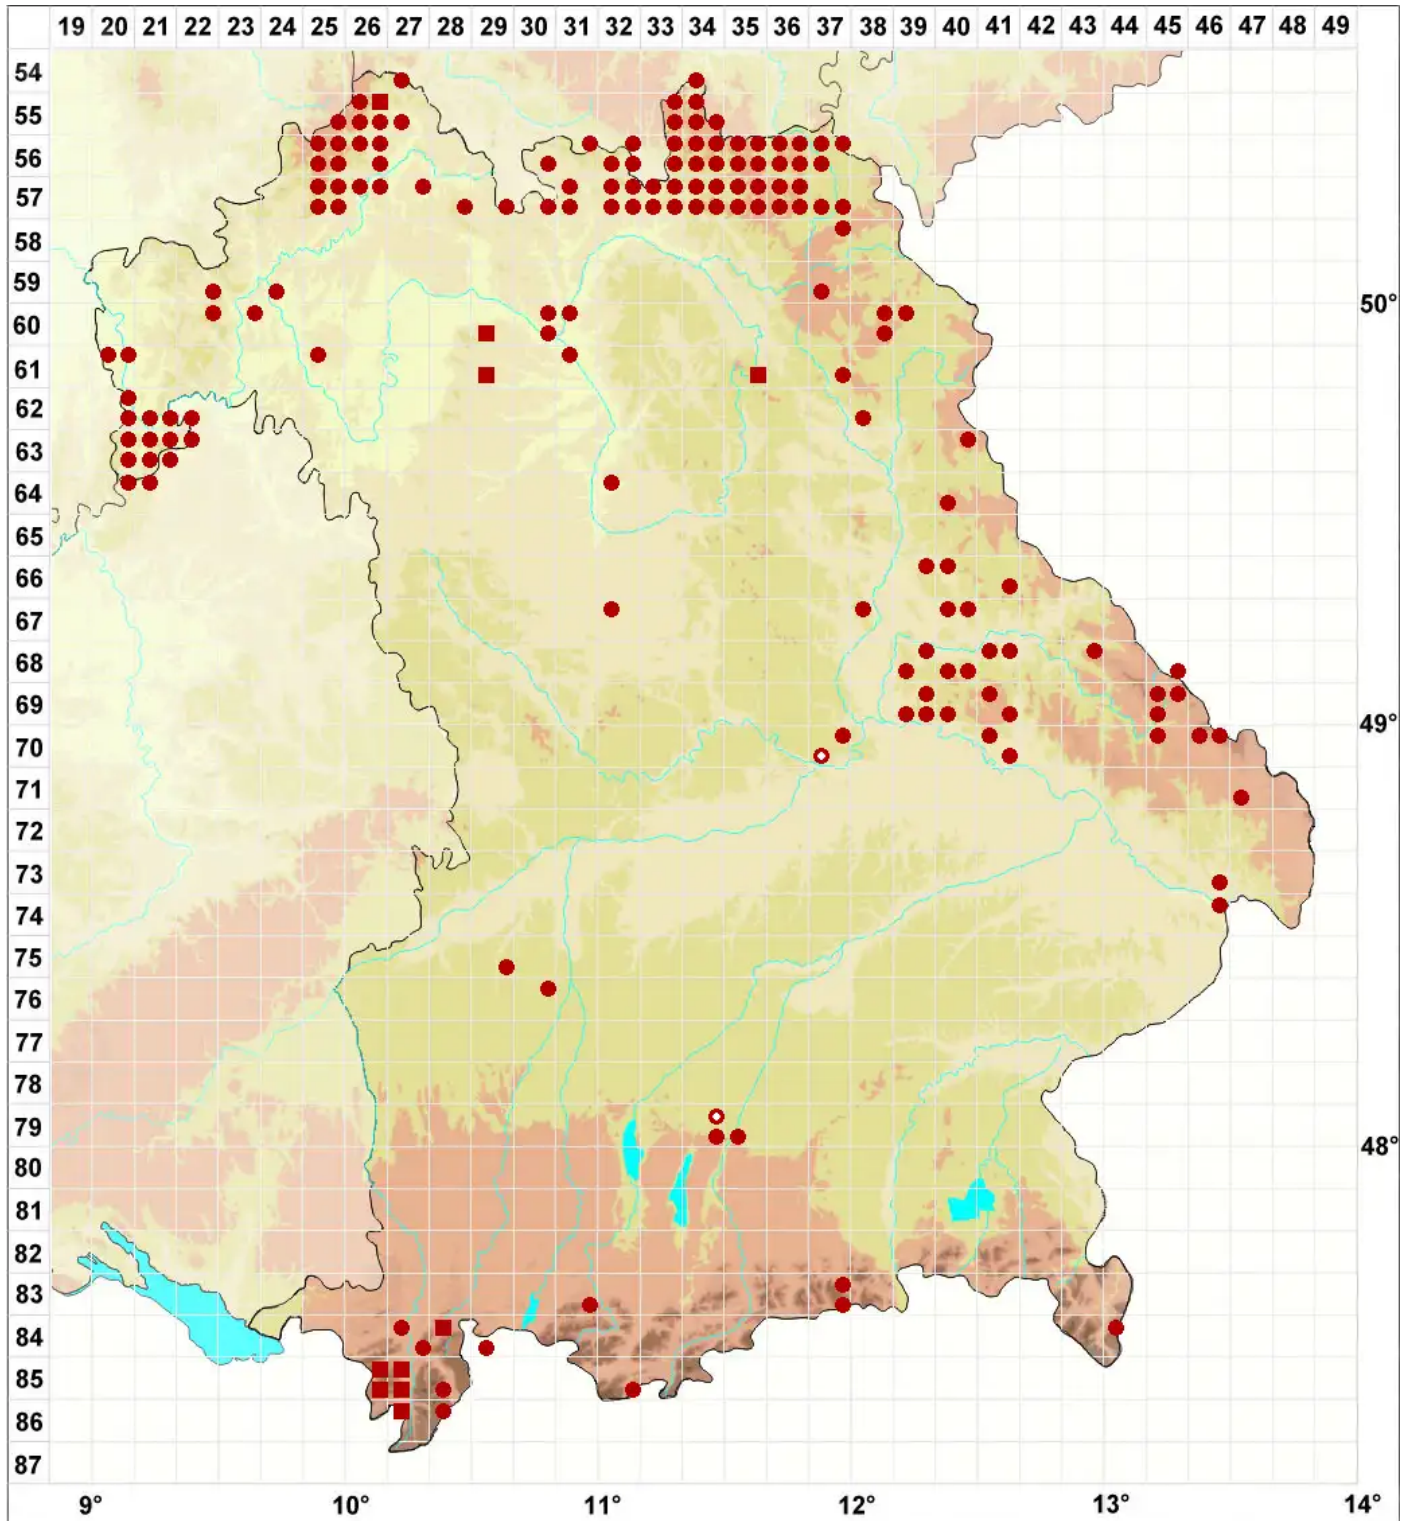

Porpidia crustulata (Ach.) Hertel & Knoph

Krustige Ringflechte

Legende:

- Symbole:**
- Ausgefülltes Symbol:
Zeitraum von 1980 bis heute (Aktuelle Angabe)
 - Leeres Symbol:
Zeitraum vor 1980 (Altangabe)
 - Quadrat: Herbarbeleg