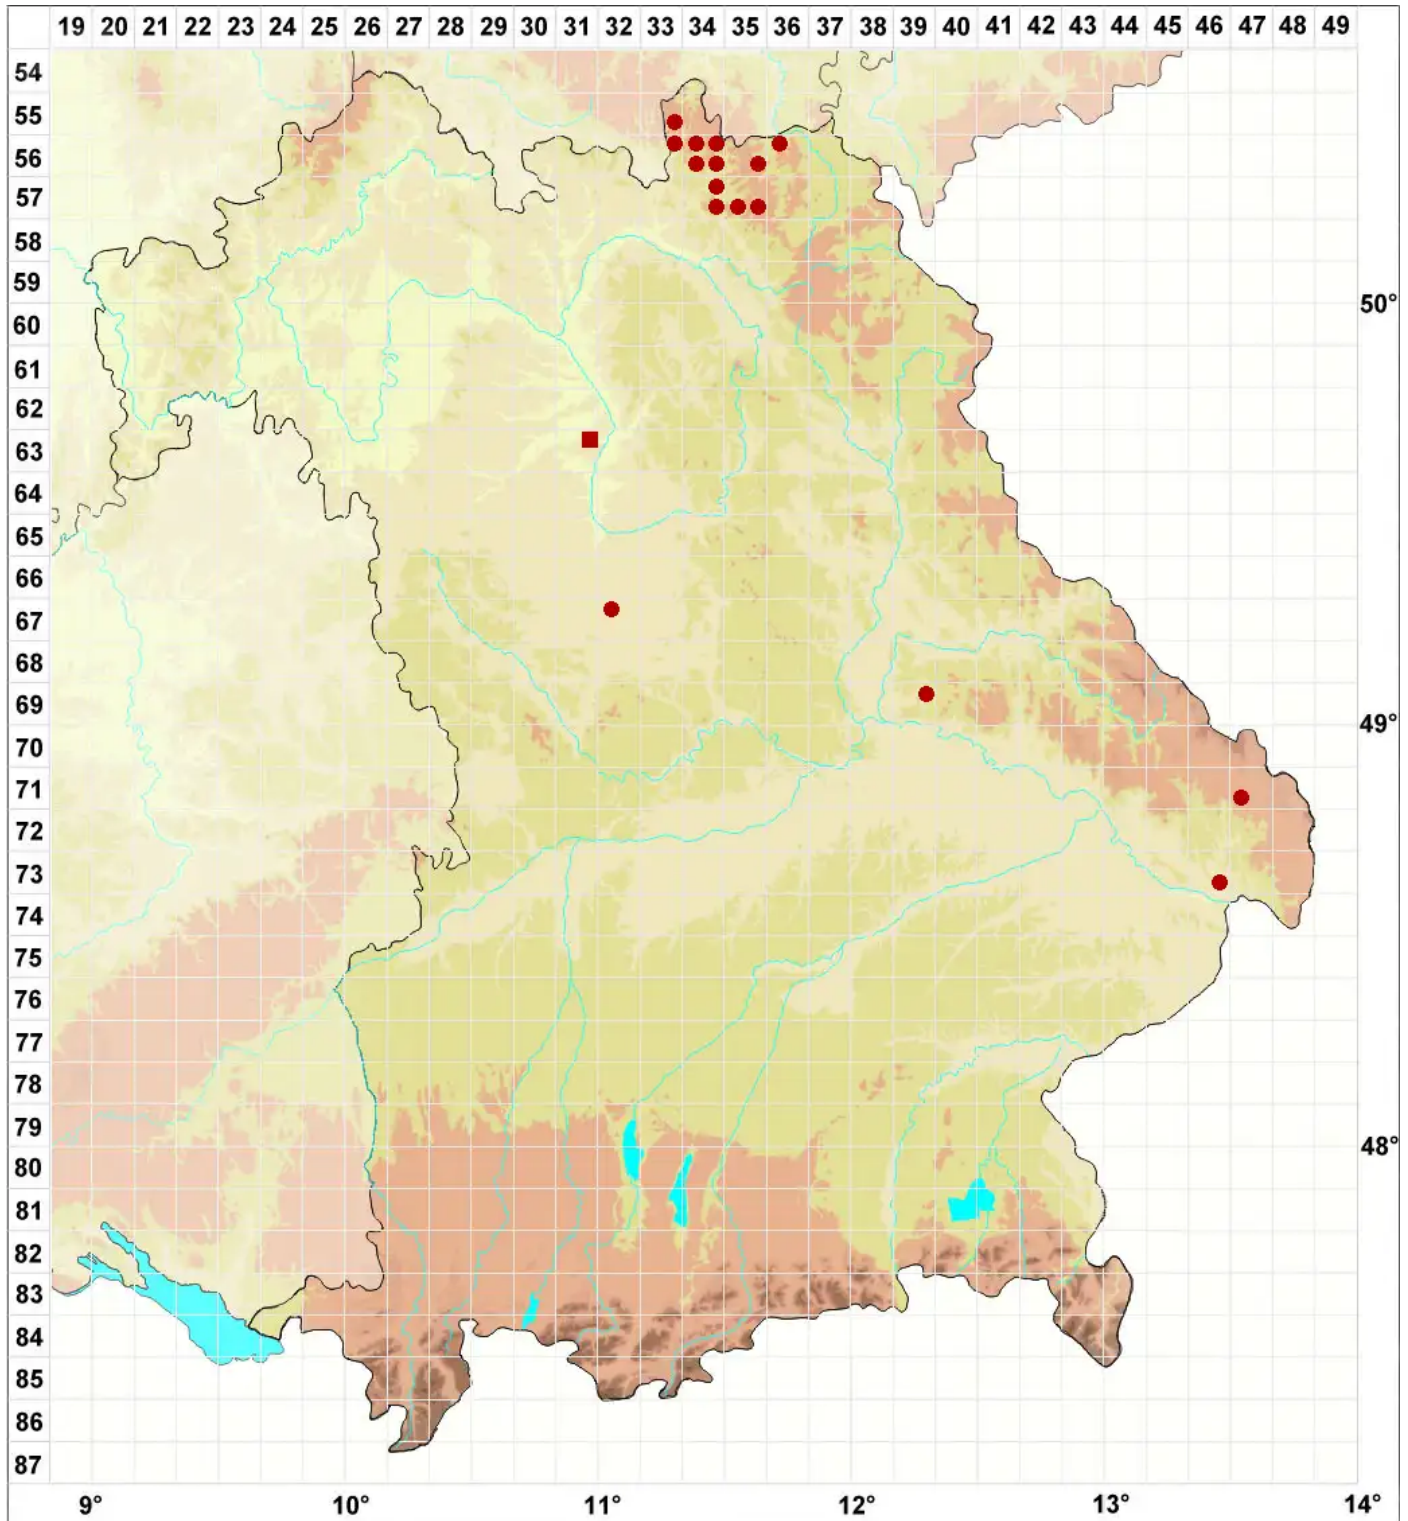

Porpidia rugosa (Taylor) Coppins & Fryday

Bach-Ringflechte

Legende:

- Symbole:**
- Ausgefülltes Symbol:
Zeitraum von 1980 bis heute (Aktuelle Angabe)
 - Leeres Symbol:
Zeitraum vor 1980 (Altangabe)
 - Quadrat: Herbarbeleg