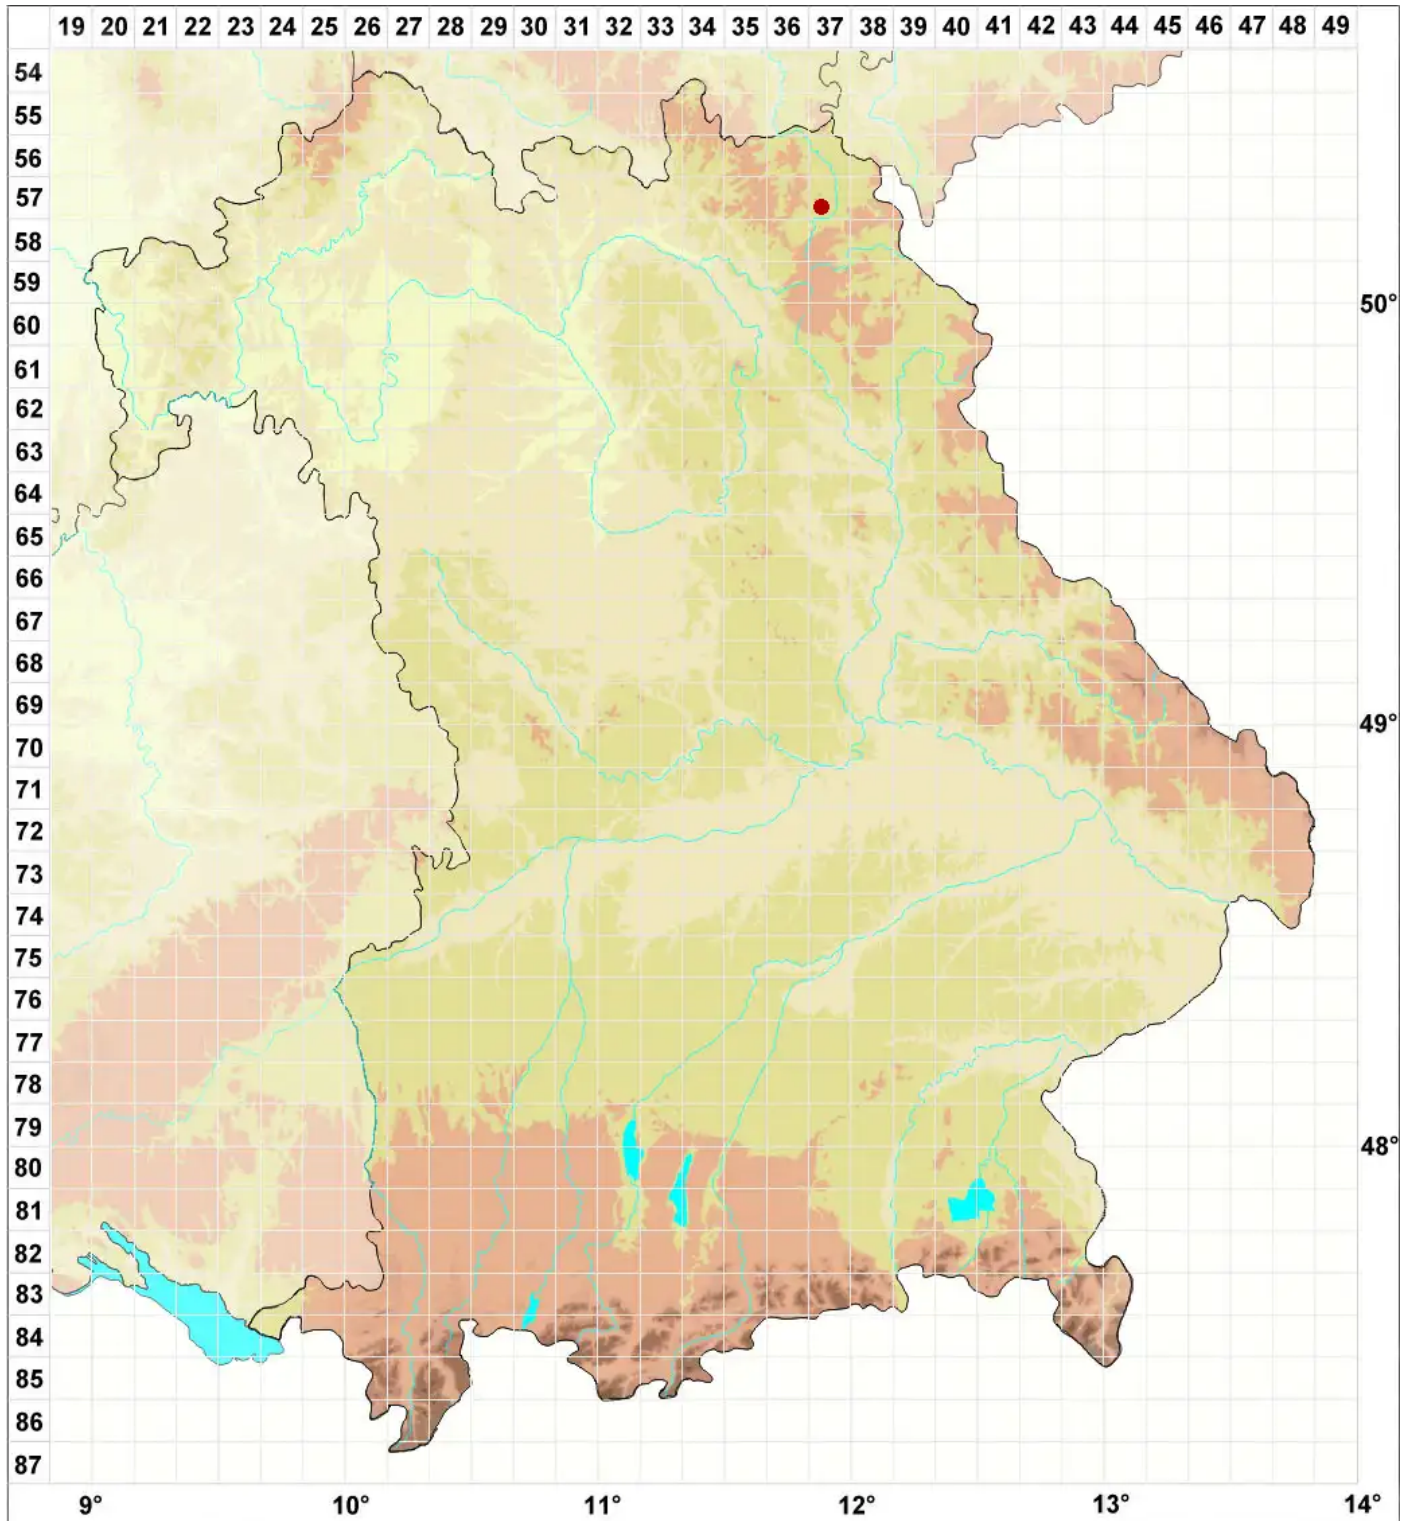

# Porpidia melinodes (Körb.) Gowan & Ahti

## Schwarze Ringflechte

Legende:

**Symbole:**

Ausgefülltes Symbol:  
Zeitraum von 1980 bis heute (Aktuelle Angabe)

Leeres Symbol:  
Zeitraum vor 1980 (Altangabe)

Quadrat: Herbarbeleg