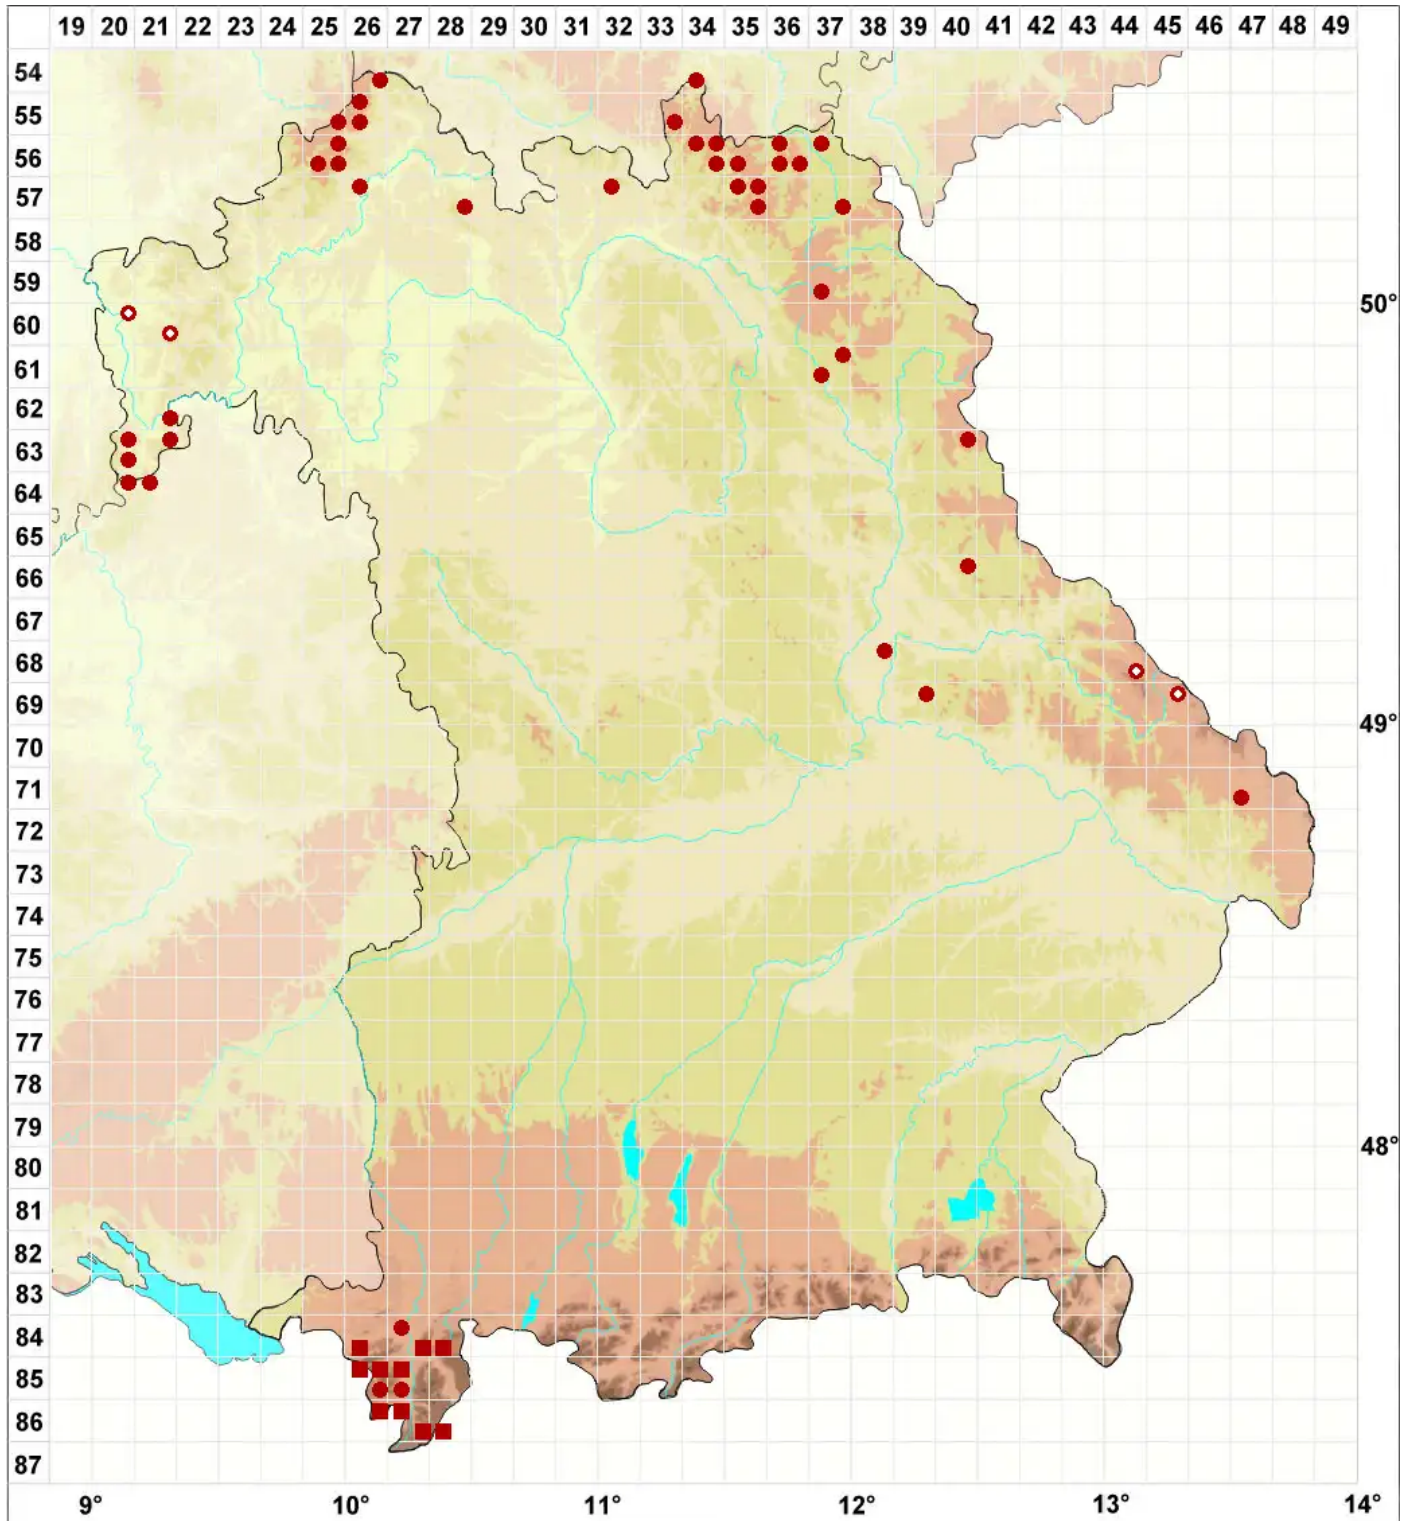

Porpidia macrocarpa (DC.) Hertel & A. J. Schwab

Großfrüchtige Ringflechte

Legende:

- Symbole:**
- Ausgefülltes Symbol:
Zeitraum von 1980 bis heute (Aktuelle Angabe)
 - Leeres Symbol:
Zeitraum vor 1980 (Altangabe)
 - Quadrat: Herbarbeleg