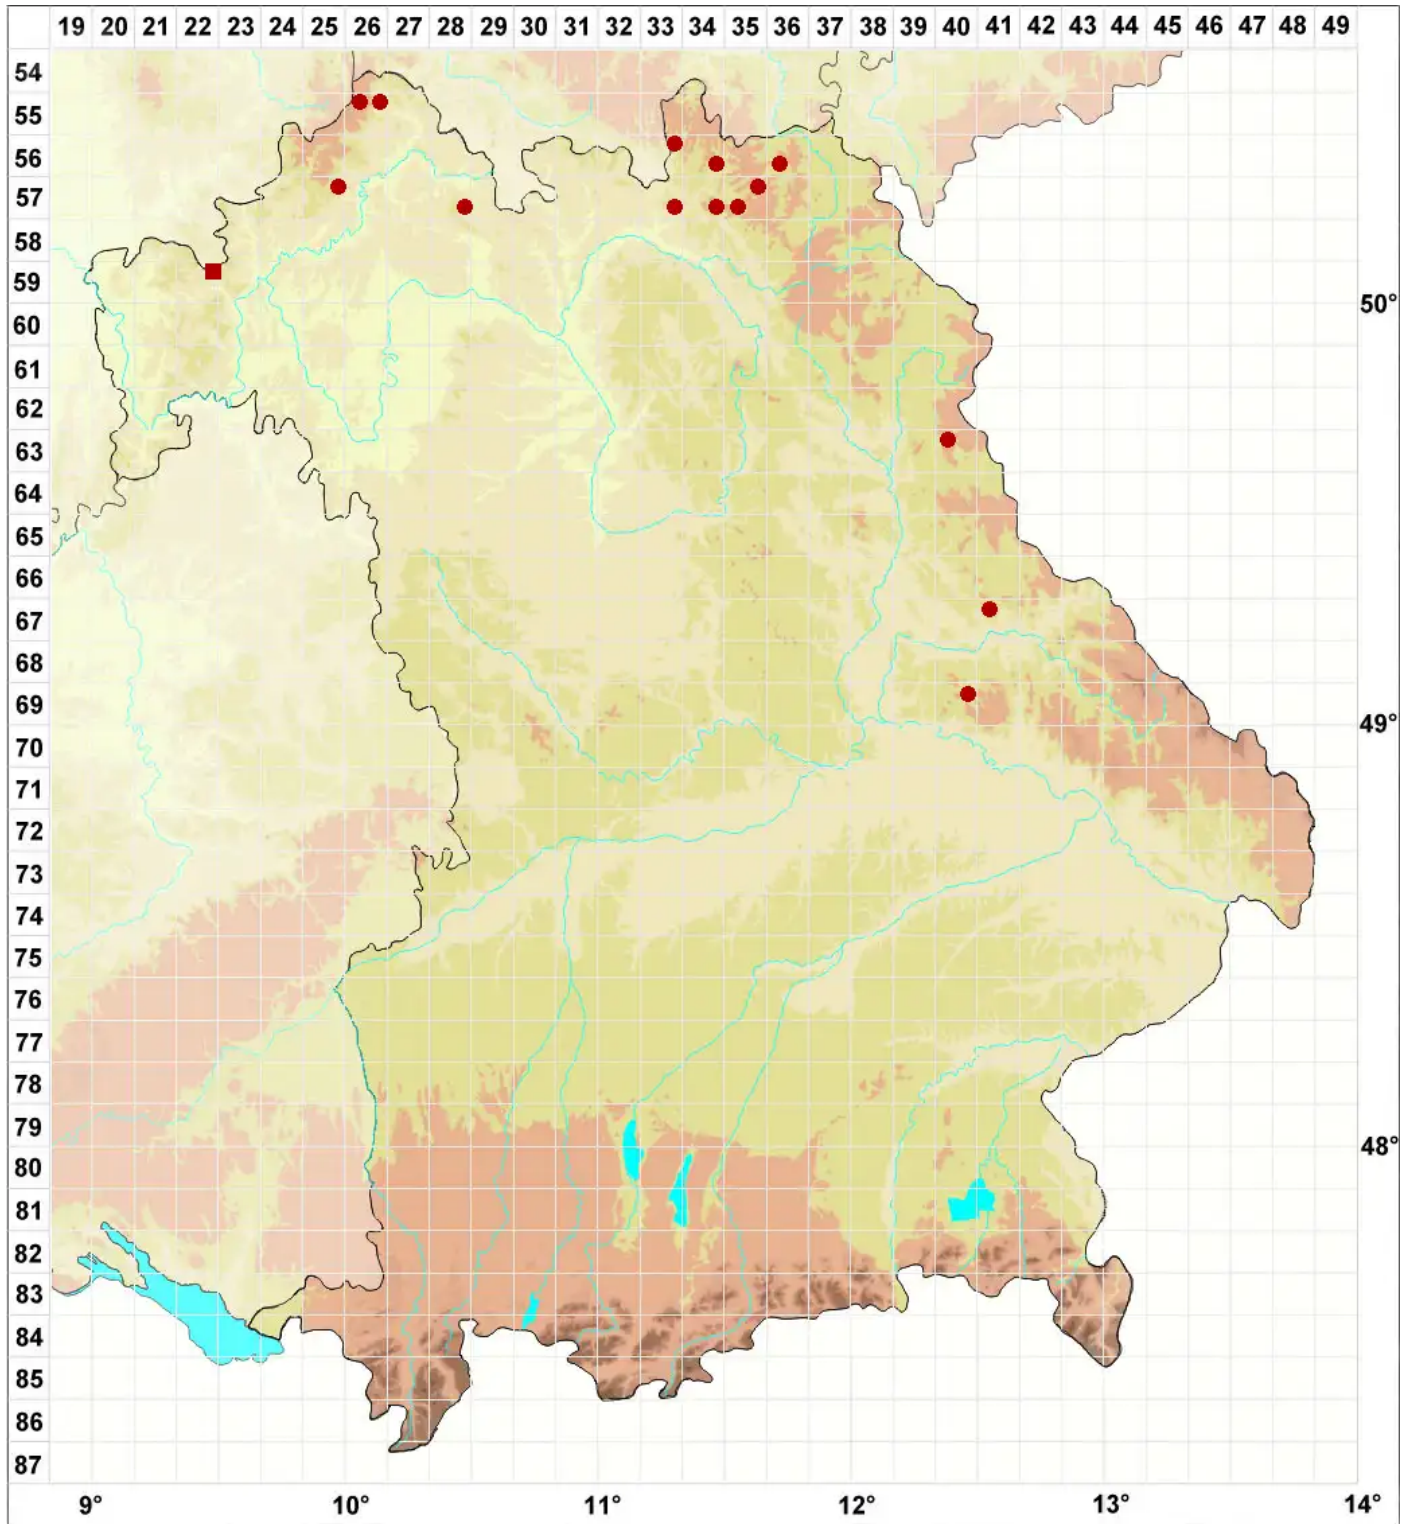

# Hydropunctaria rheitrophila (Zschacke) Keller, Gueidan & Th

Gewöhnliche Bachwarzenflechte

Legende:

**Symbole:**

Ausgefülltes Symbol:  
Zeitraum von 1980 bis heute (Aktuelle Angabe)

Leeres Symbol:  
Zeitraum vor 1980 (Altangabe)

Quadrat: Herbarbeleg