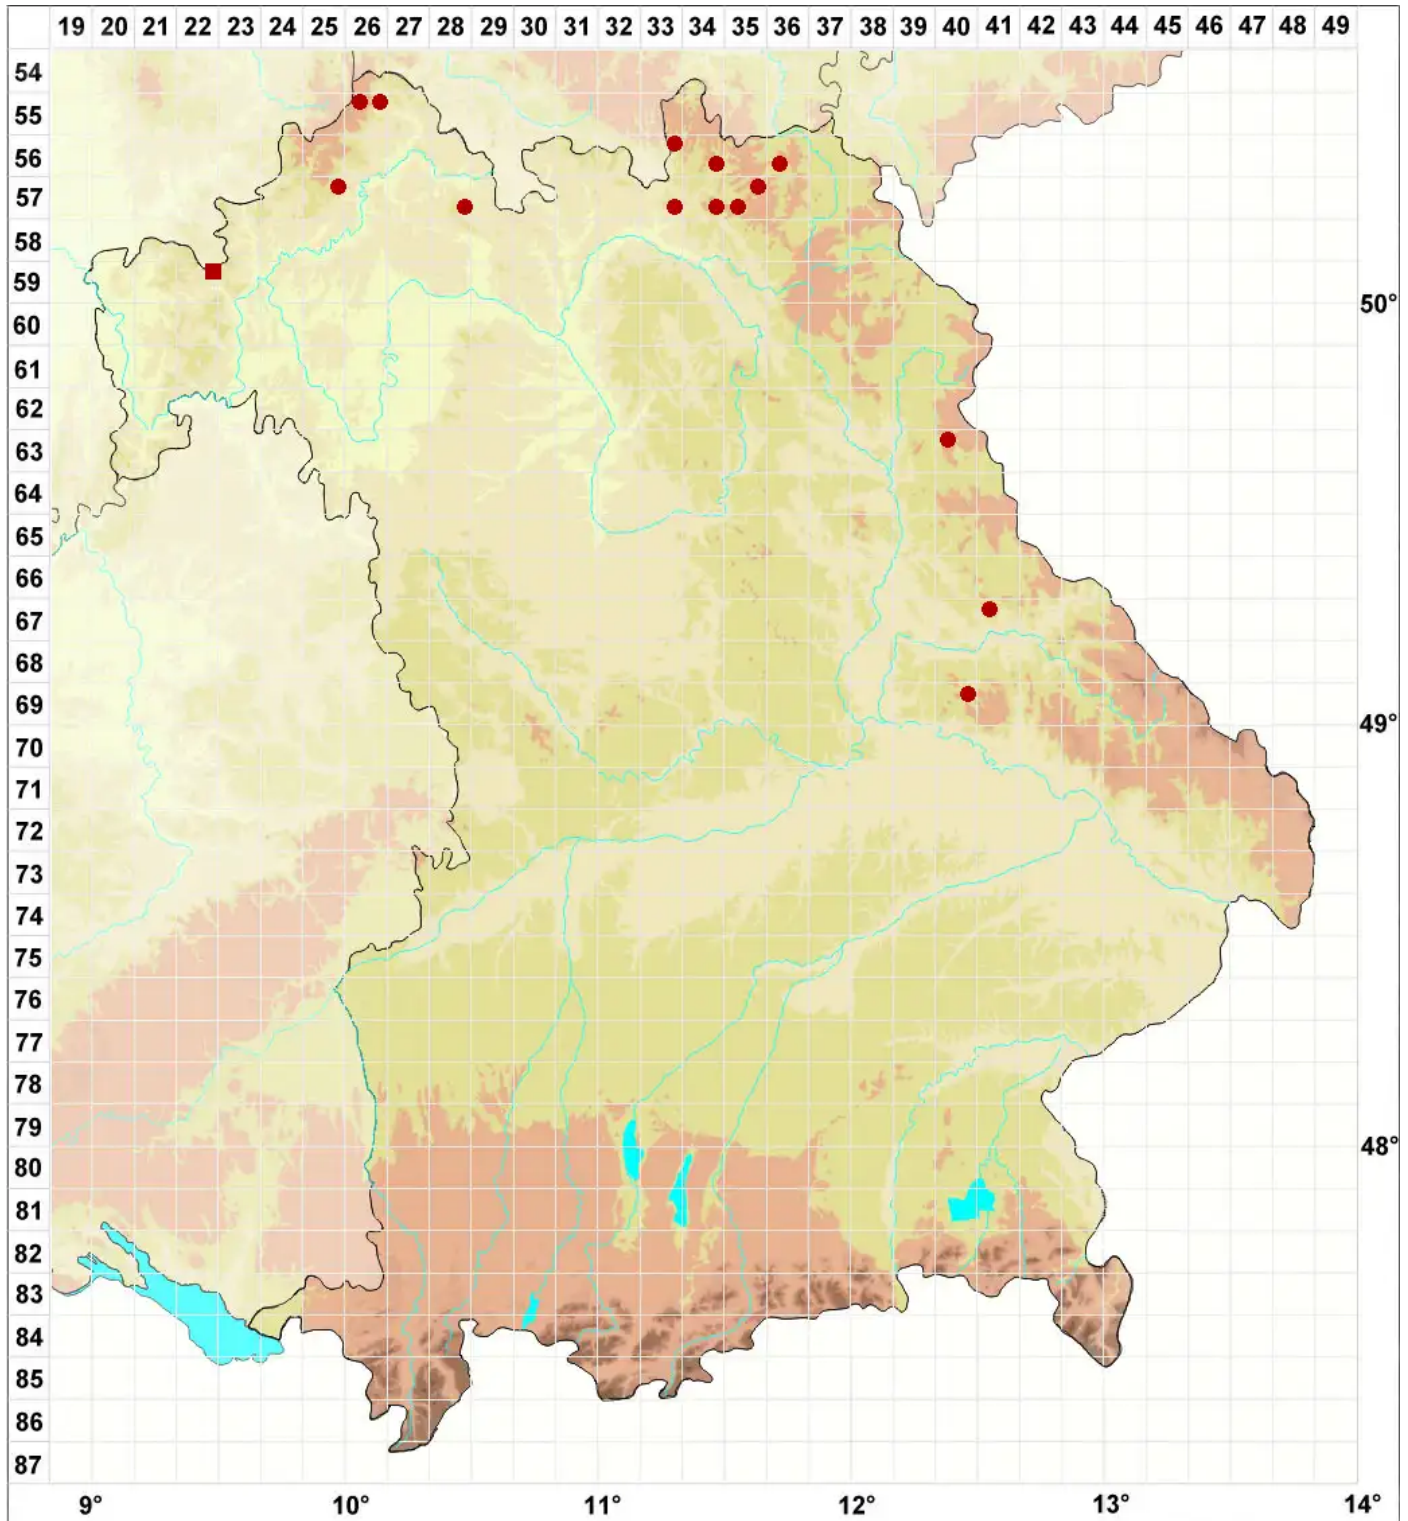

# Hydropunctaria rheitrophila (Zschacke) Keller, Gueidan & Th

Gewöhnliche Bachwarzenflechte

Legende:

- Symbole:**
- Ausgefülltes Symbol:  
Zeitraum von 1980 bis heute (Aktuelle Angabe)
  - Leeres Symbol:  
Zeitraum vor 1980 (Altangabe)
  - Quadrat: Herbarbeleg